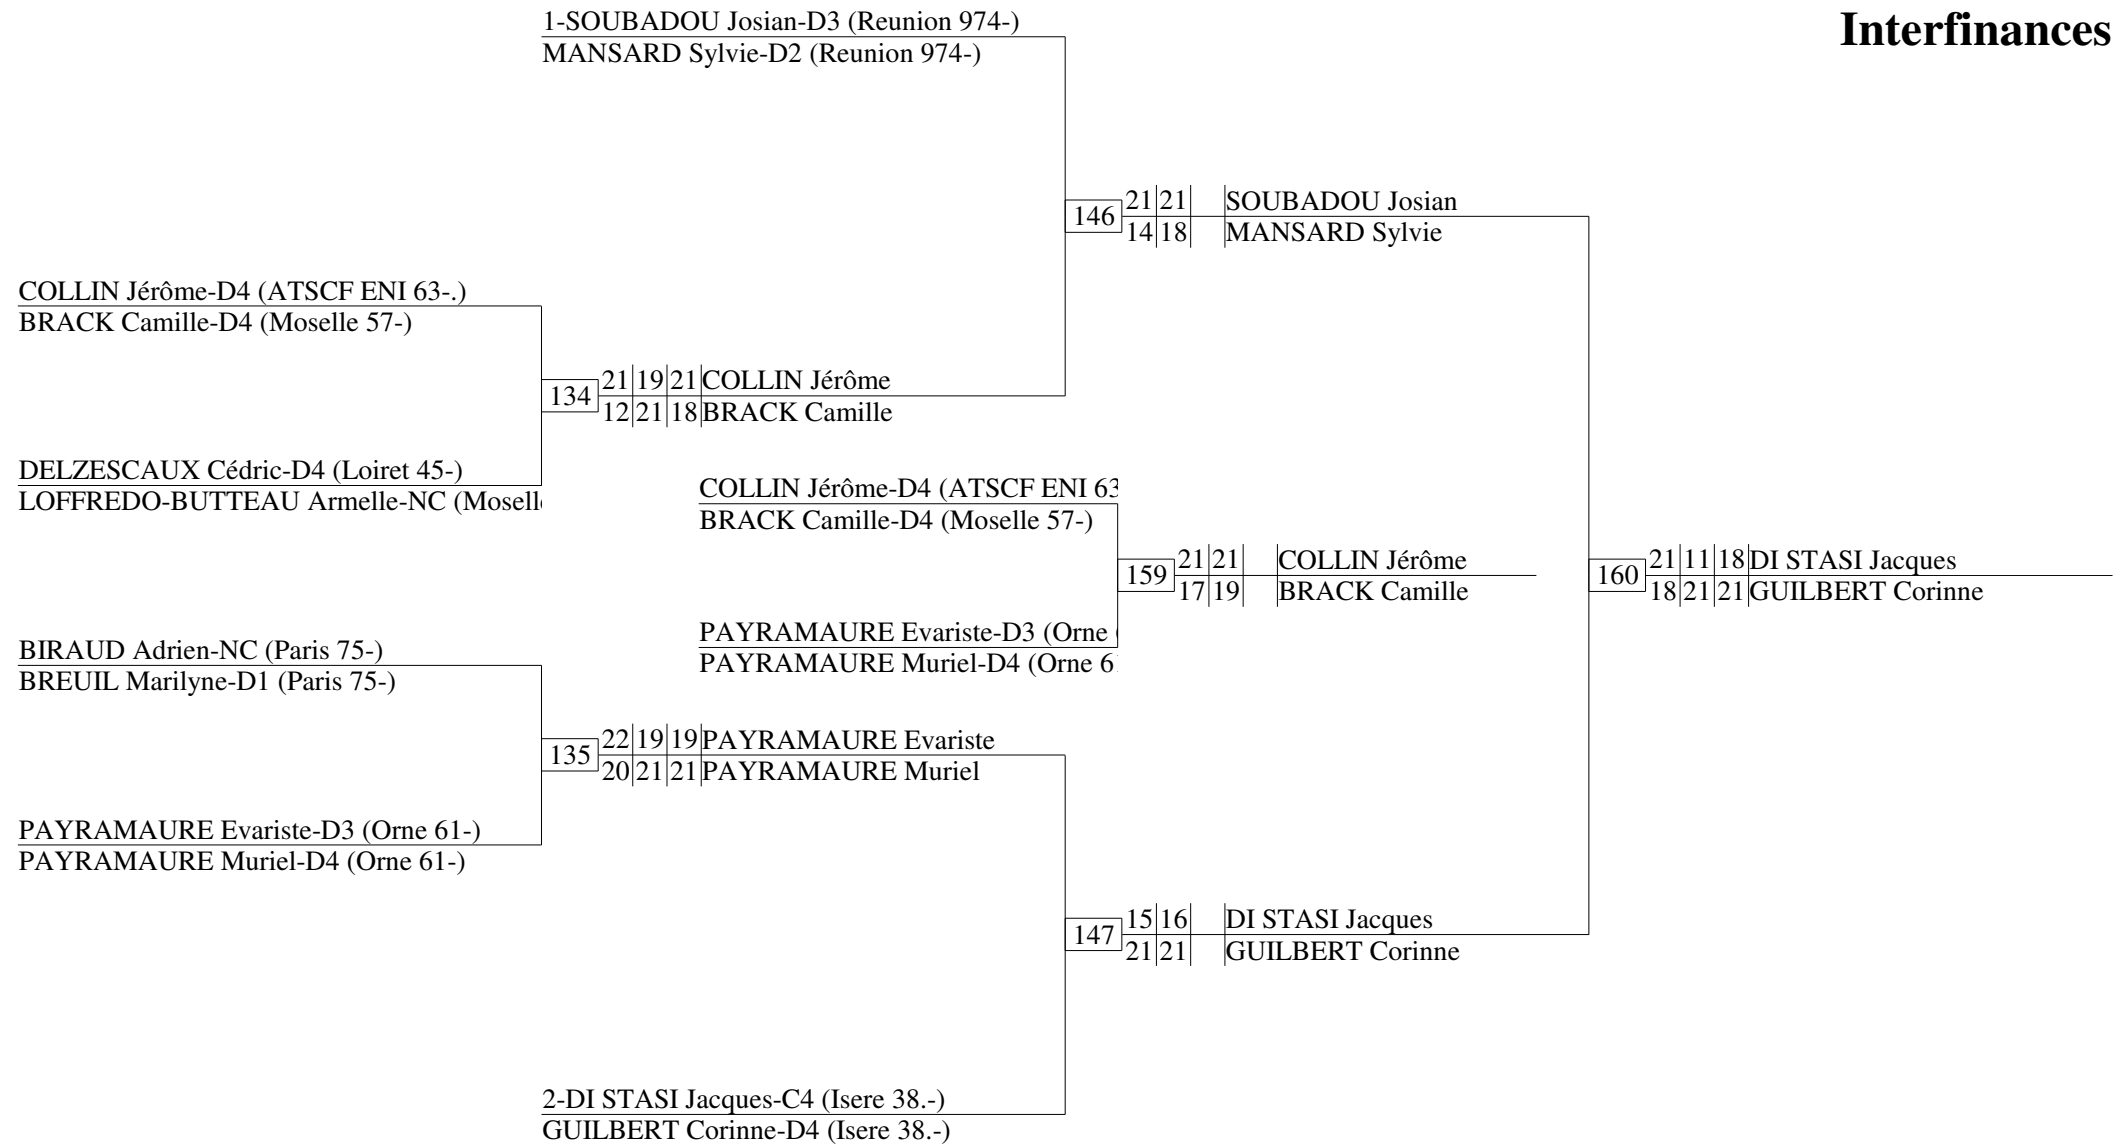

Championnat de France Interfinances 2015

double mixte
Interfinances