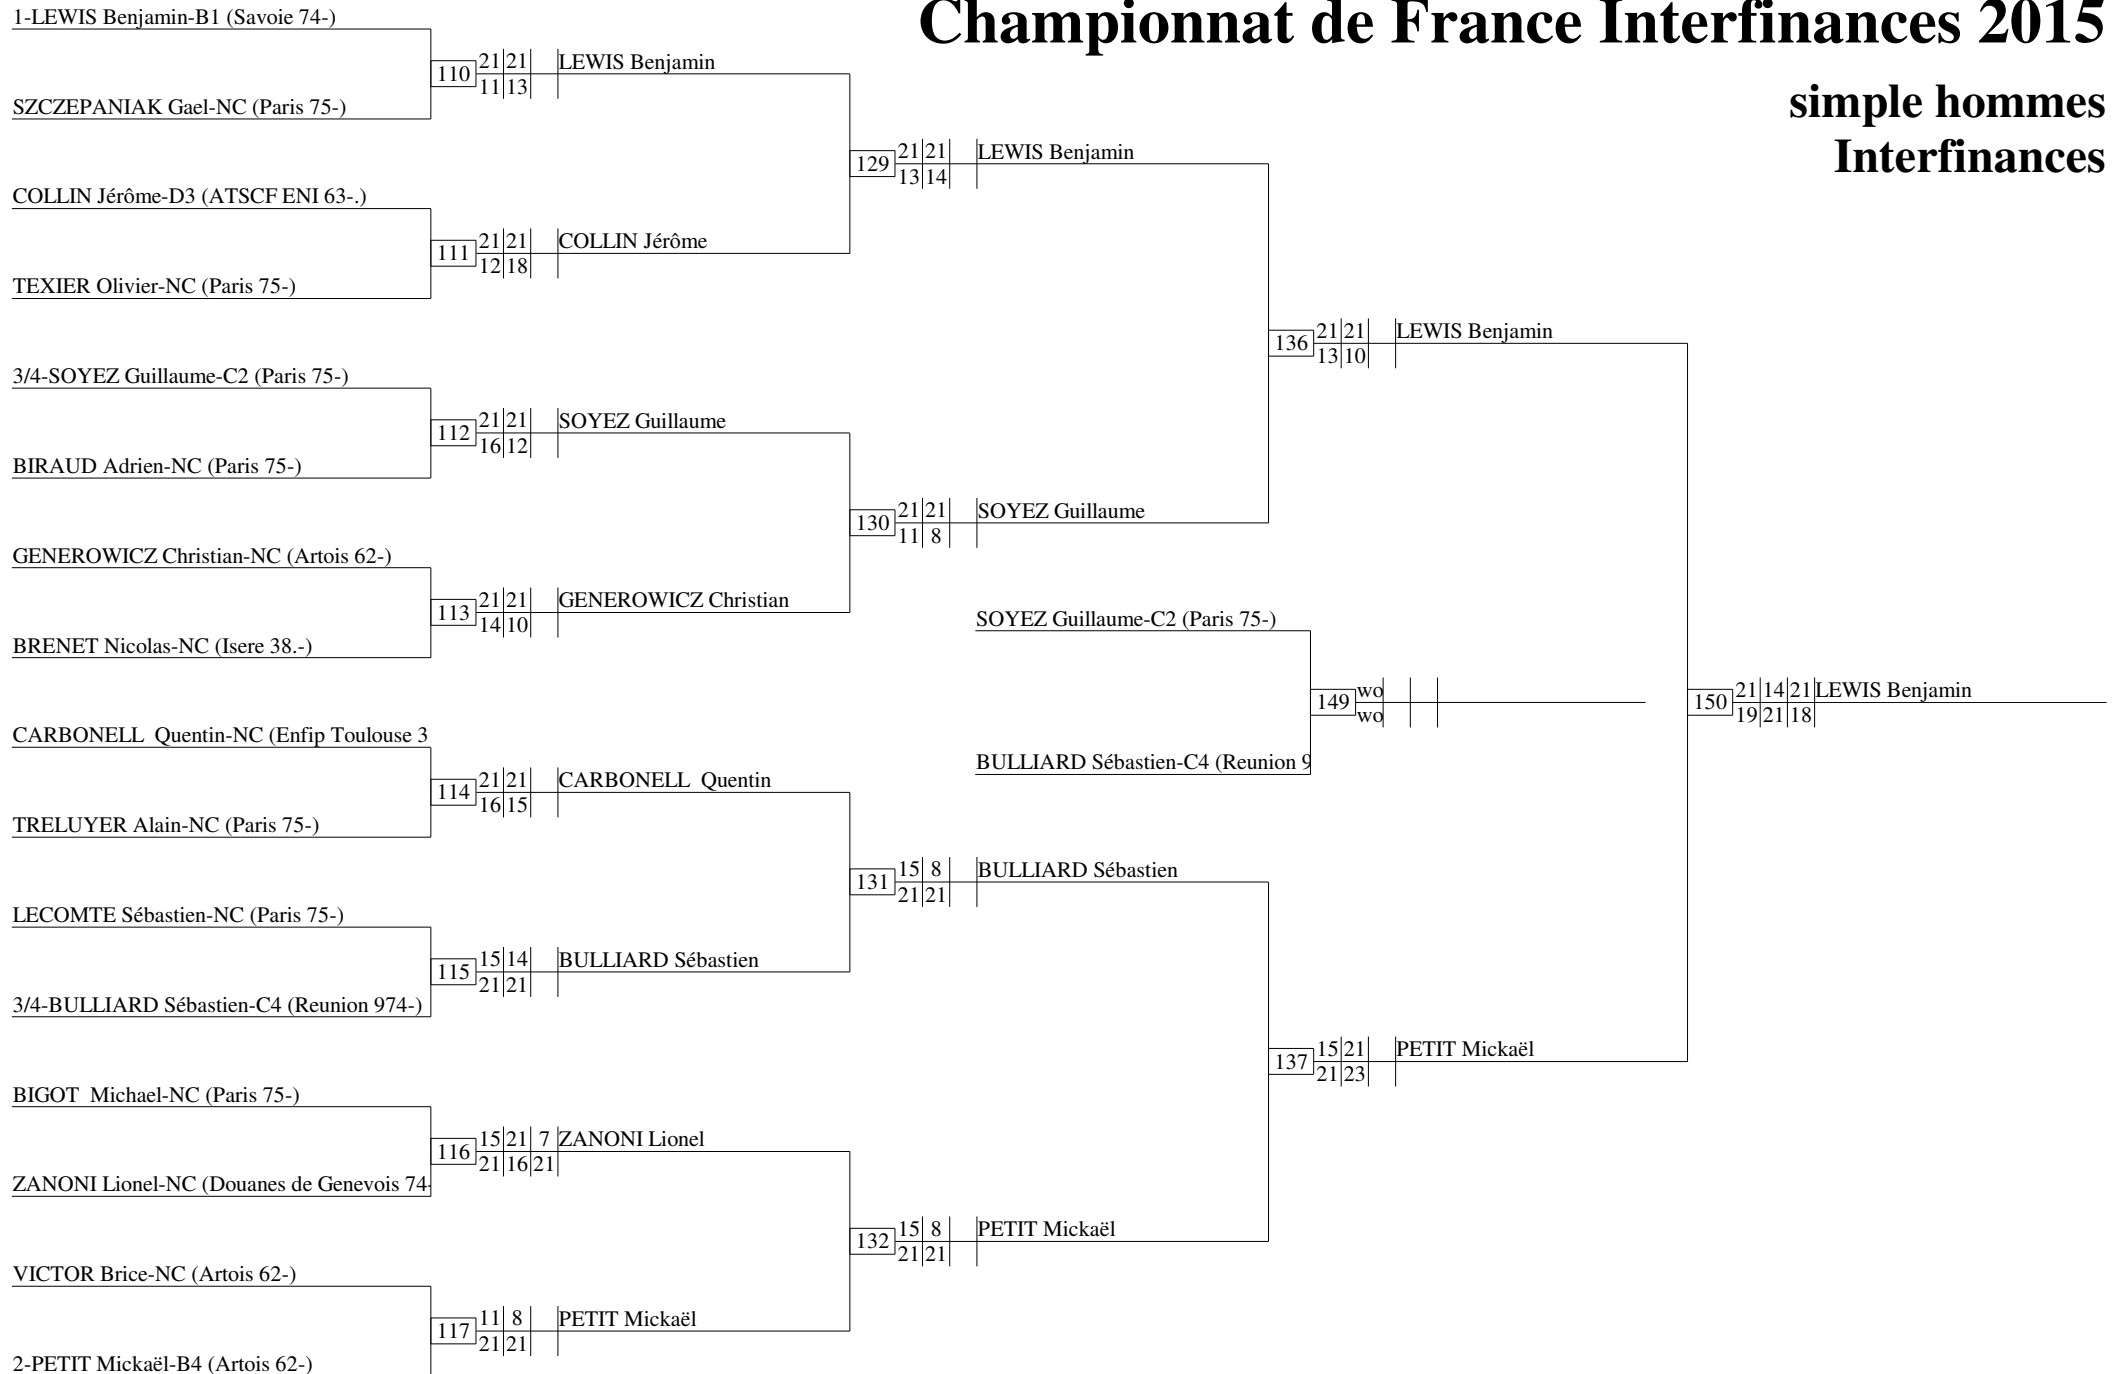

Championnat de France Interfinances 2015

simple hommes Interfinances