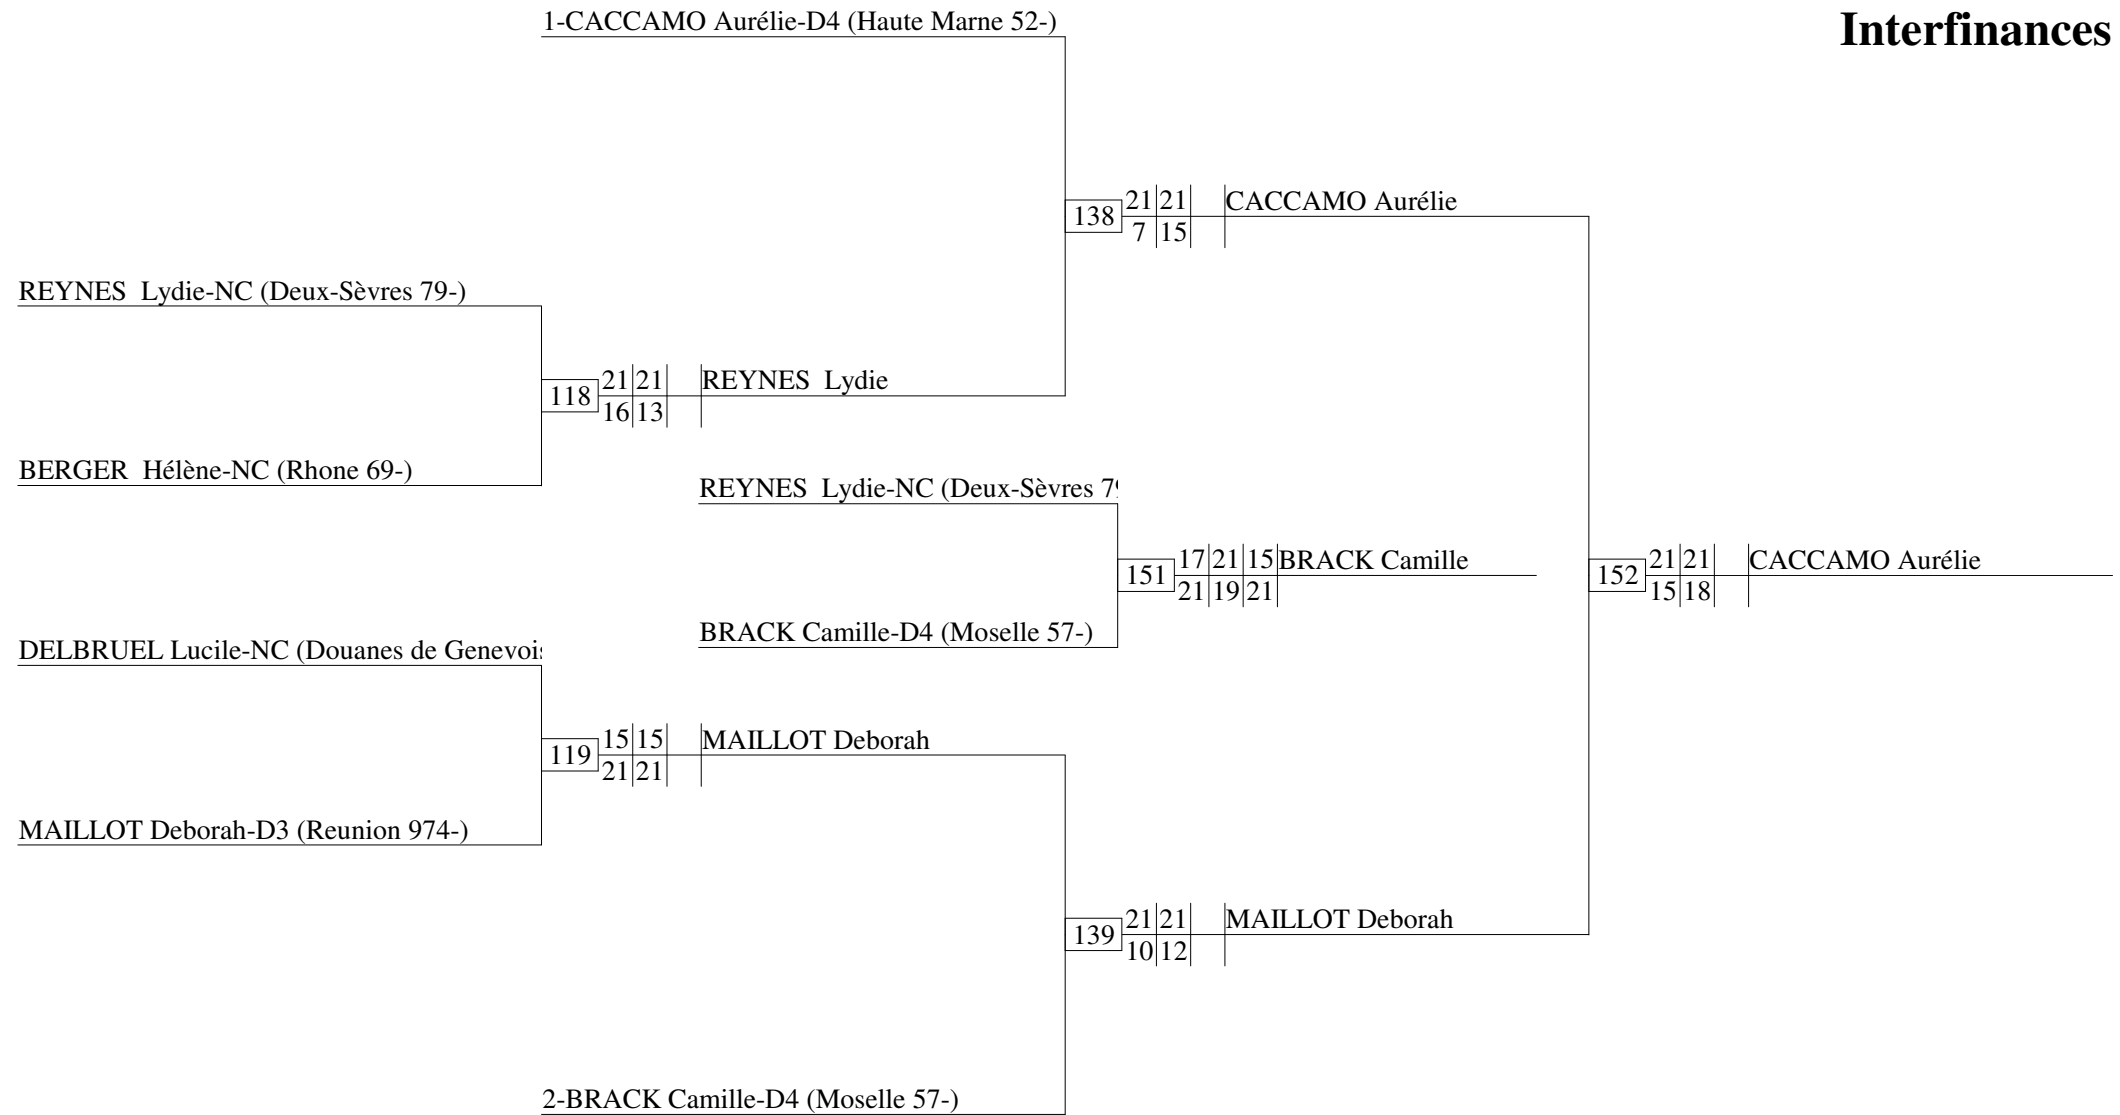

Championnat de France Interfinances 2015

simple dames
Interfinances

Championnat de France Interfinances 2015

double hommes Interfinances

1-LEWIS Benjamin-B4 (Savoie 74-)
DI STASI Jacques-C4 (Isere 38.-)

120 21|21| LEWIS Benjamin
14|12| DI STASI Jacques