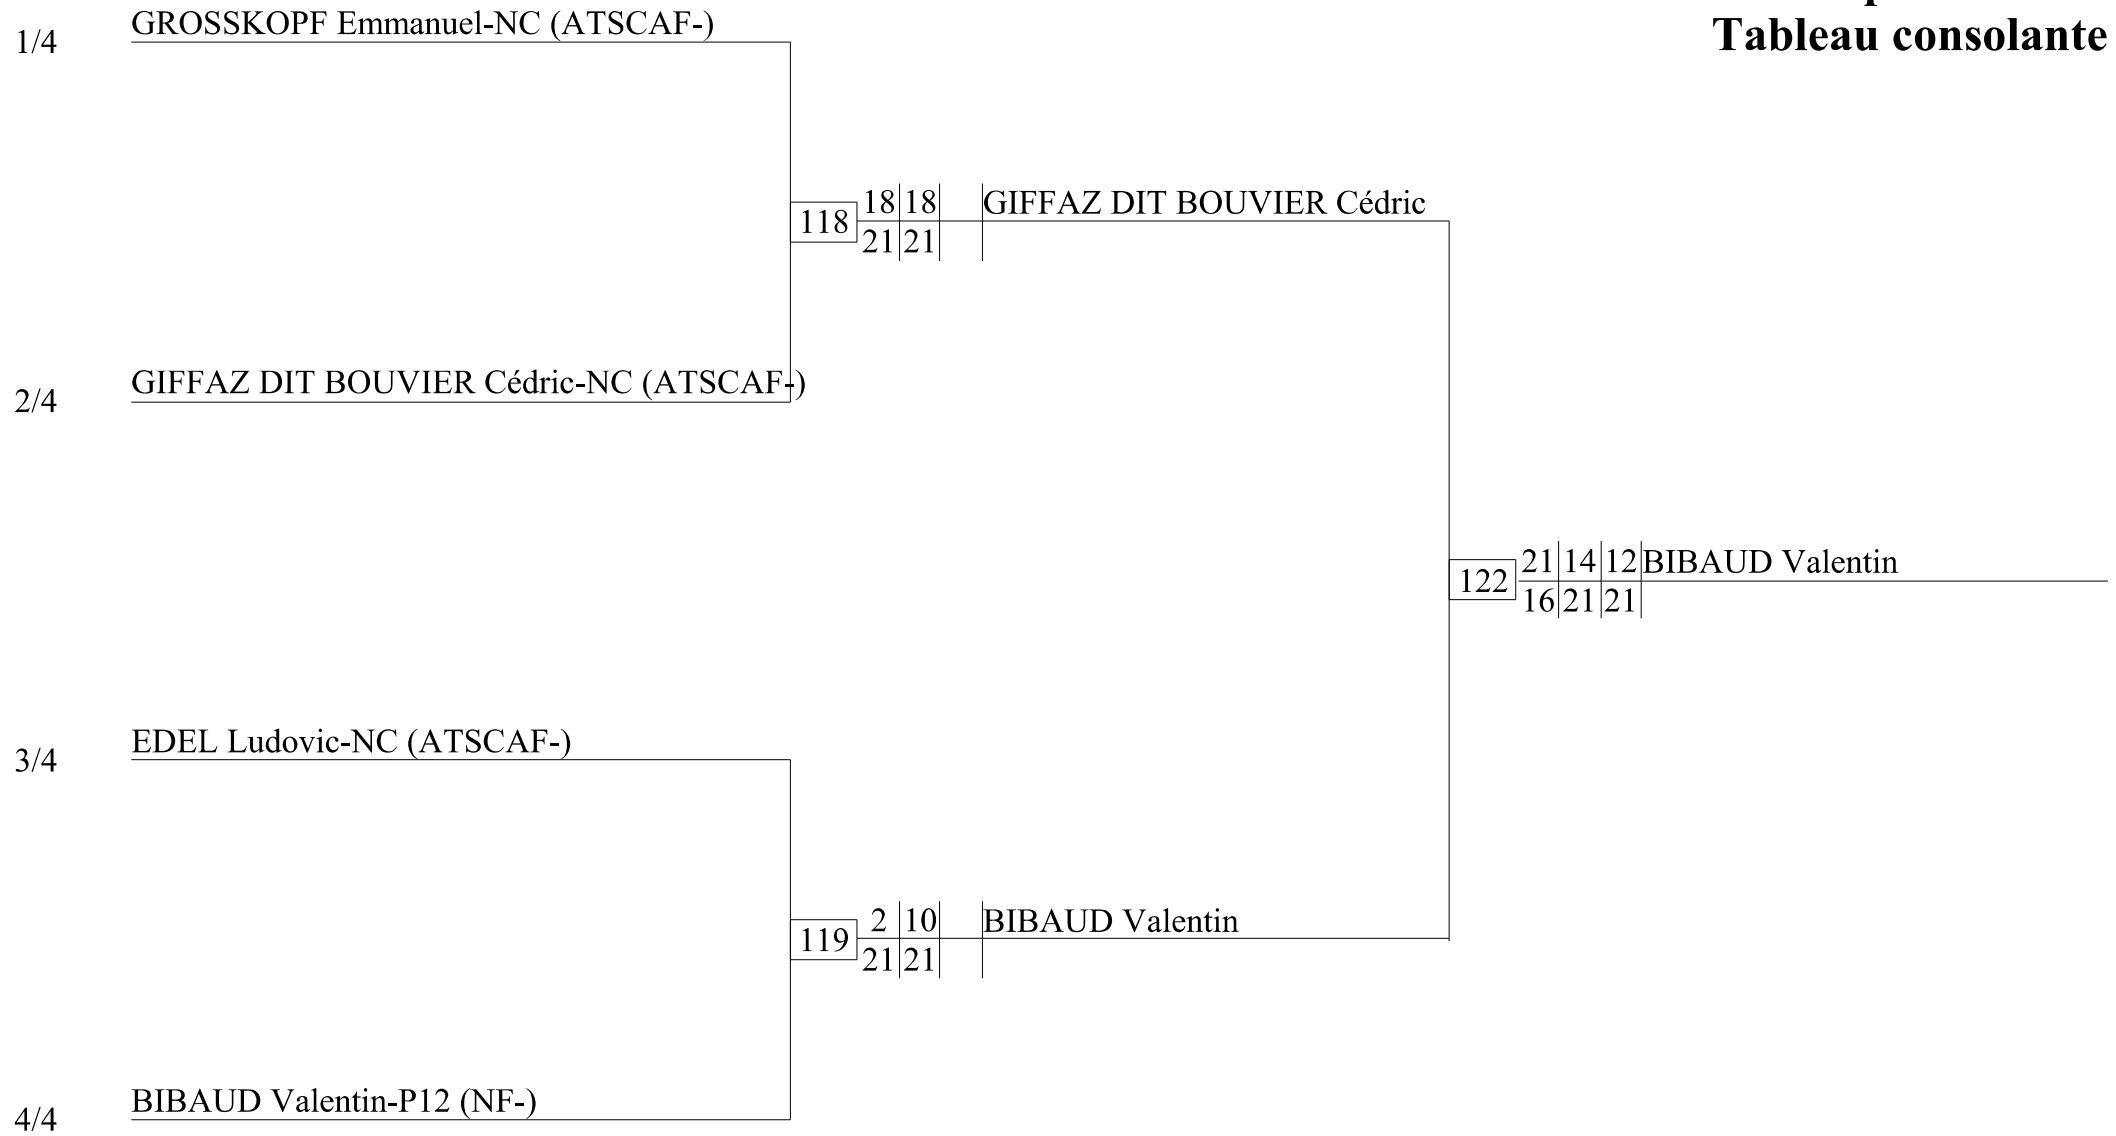

Trophée Interfinances 2019

1/2 simple hommes
Tableau consolante

Trophée Interfinances 2019

simple dames Tableau consolante

Trophée Interfinances 2019

double dames Tableau consolante

REYNES Lydie-NC (ATSCAF-)
PLISSON Sandrine-NC (NF-)