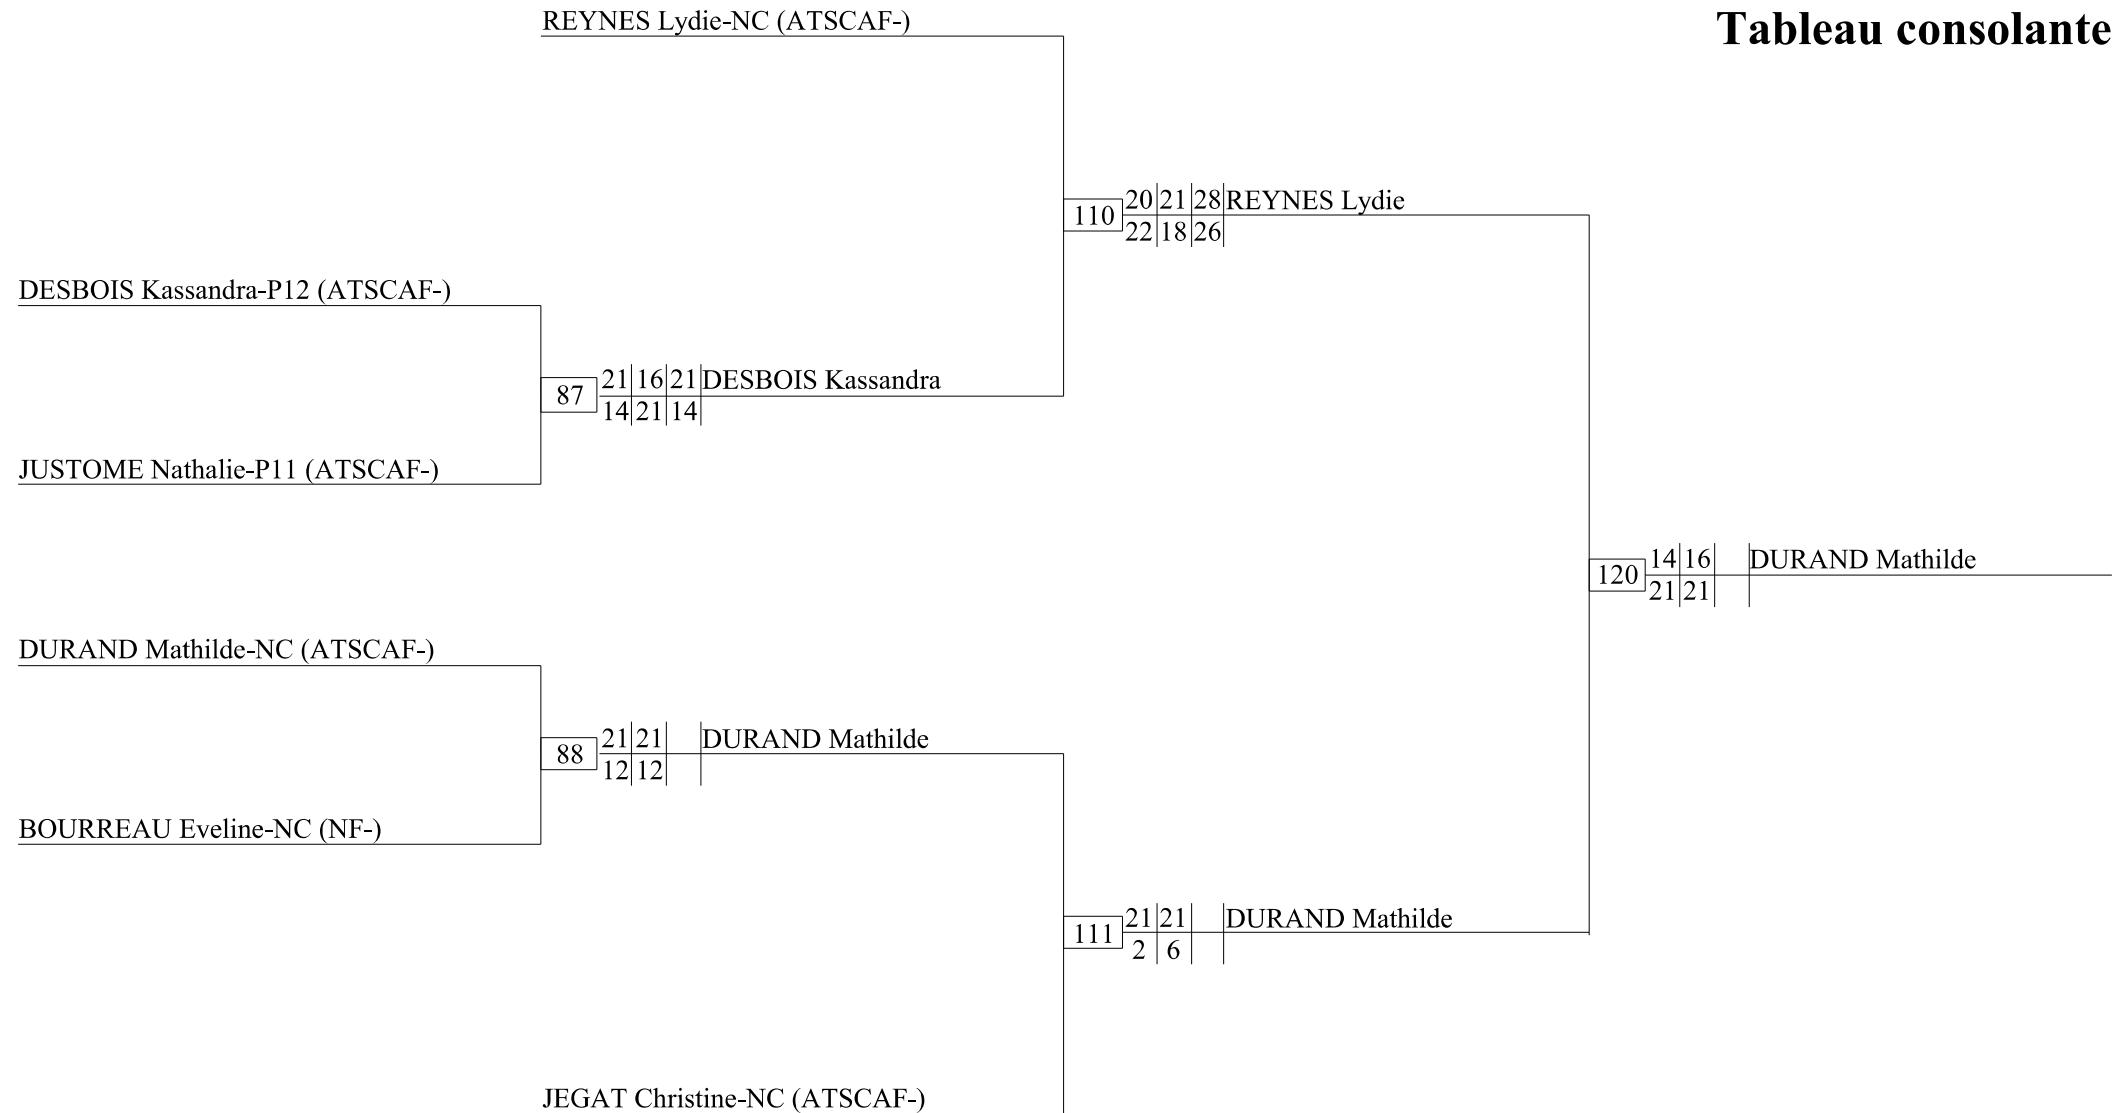

Trophée Interfinances 2019

1/2 simple hommes
Tableau consolante

Trophée Interfinances 2019

simple dames Tableau consolante

Trophée Interfinances 2019

double dames Tableau consolante

REYNES Lydie-NC (ATSCAF-)
PLISSON Sandrine-NC (NF-)