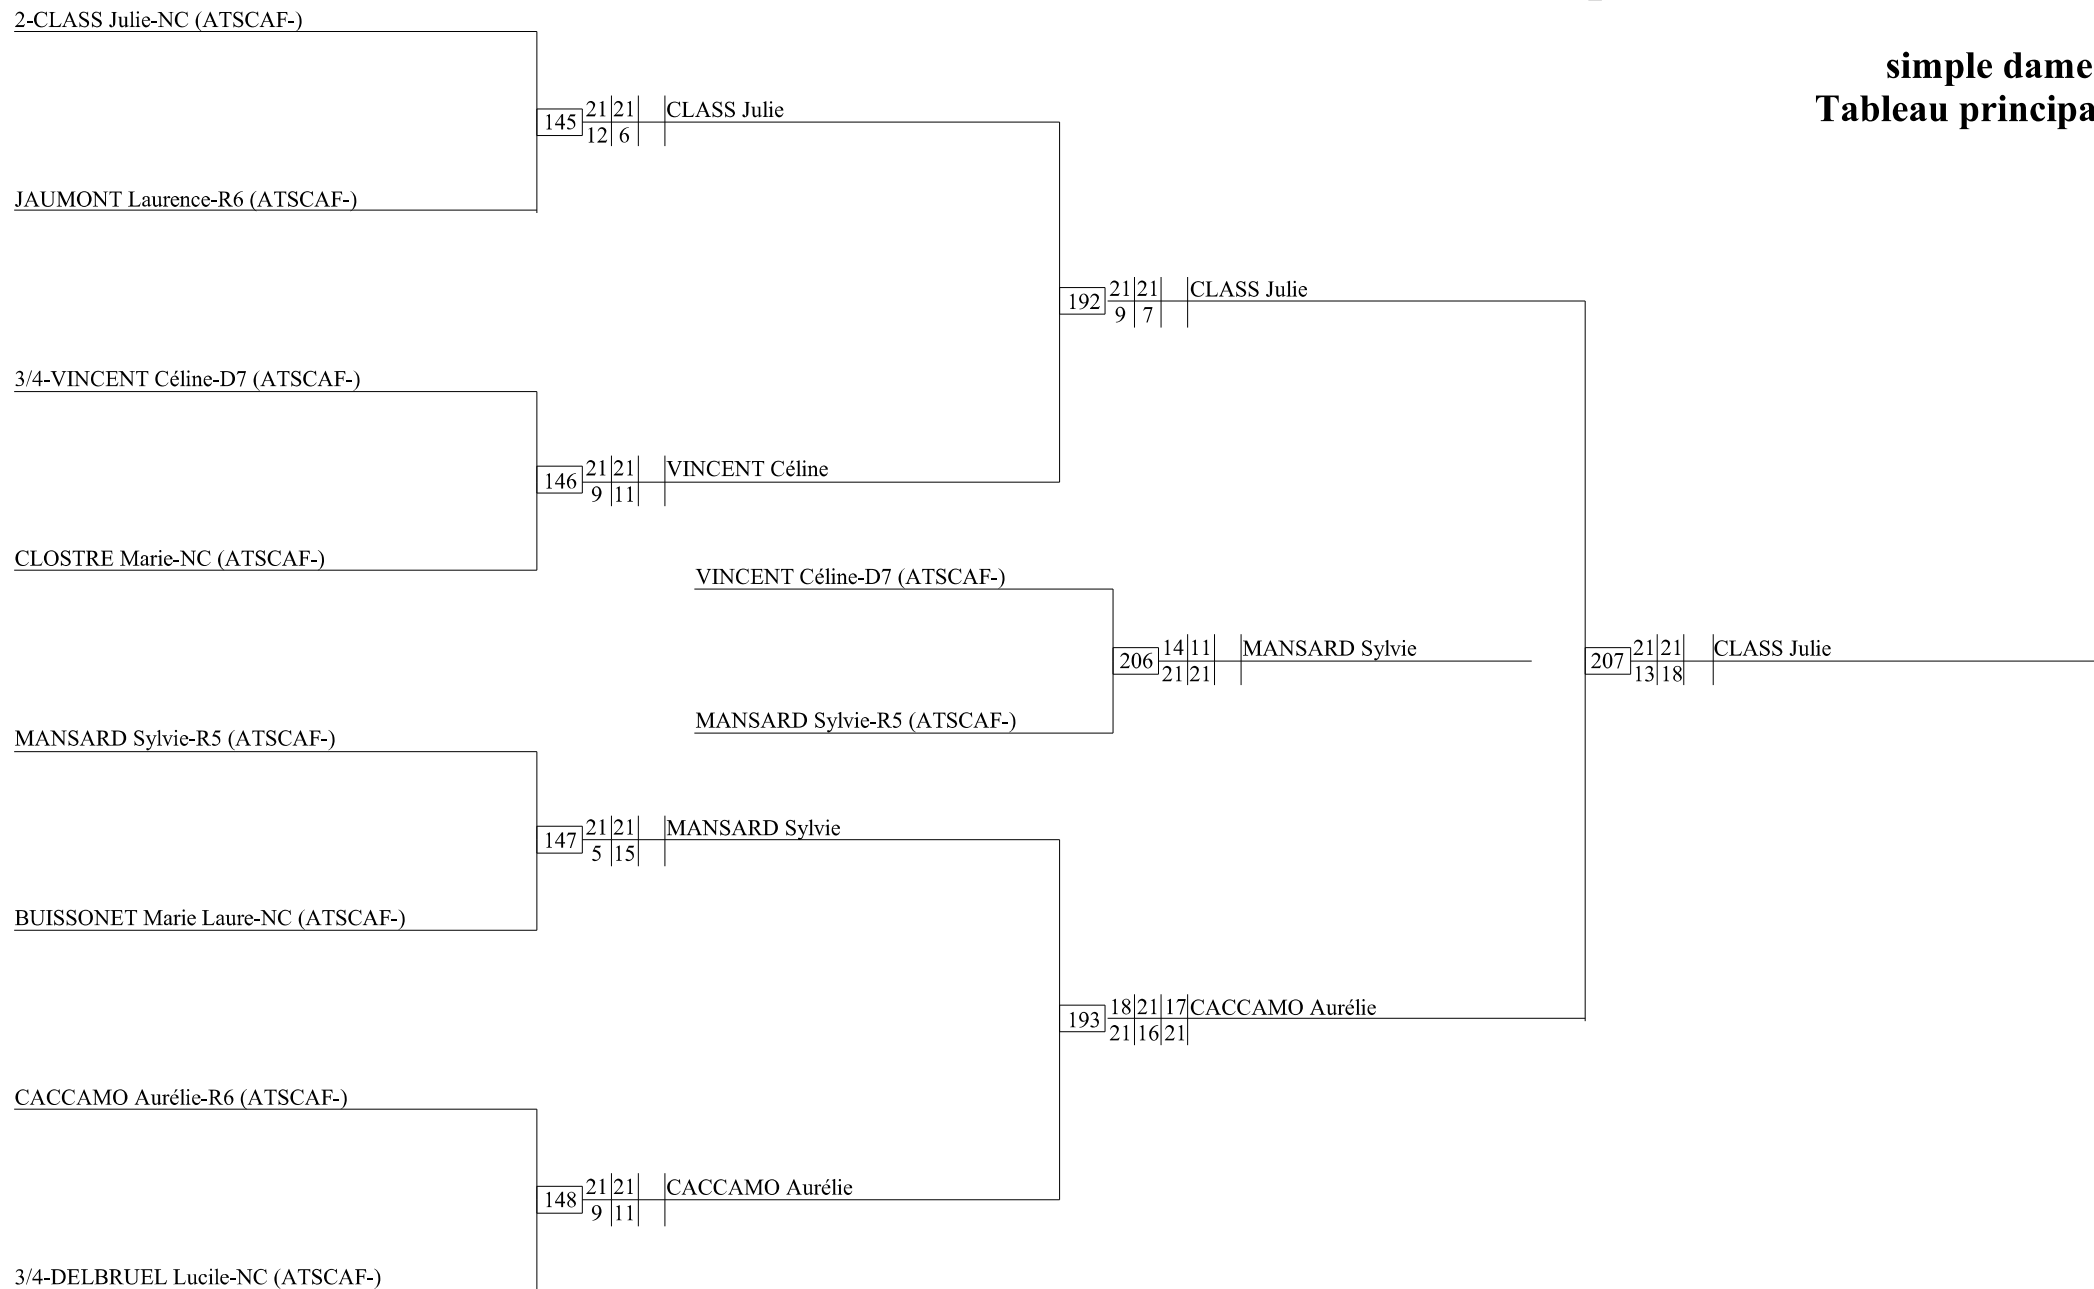

Trophée Interfinances 2019

1/2 simple hommes
Tableau principal

Trophée Interfinances 2019

double hommes Tableau principal

Trophée Interfinances 2019

simple dames Tableau principal

Trophée Interfinances 2019

double mixte Tableau principal

Trophée Interfinances 2019

double dames Tableau principal

1-BERTHELOT Laurence-D7 (ATSCAF-)
MANSARD Sylvie-R5 (ATSCAF-)

GRONDIN Manuela-NC (ATSCAF-)
JUSTOME Nathalie-R5 (ATSCAF-)