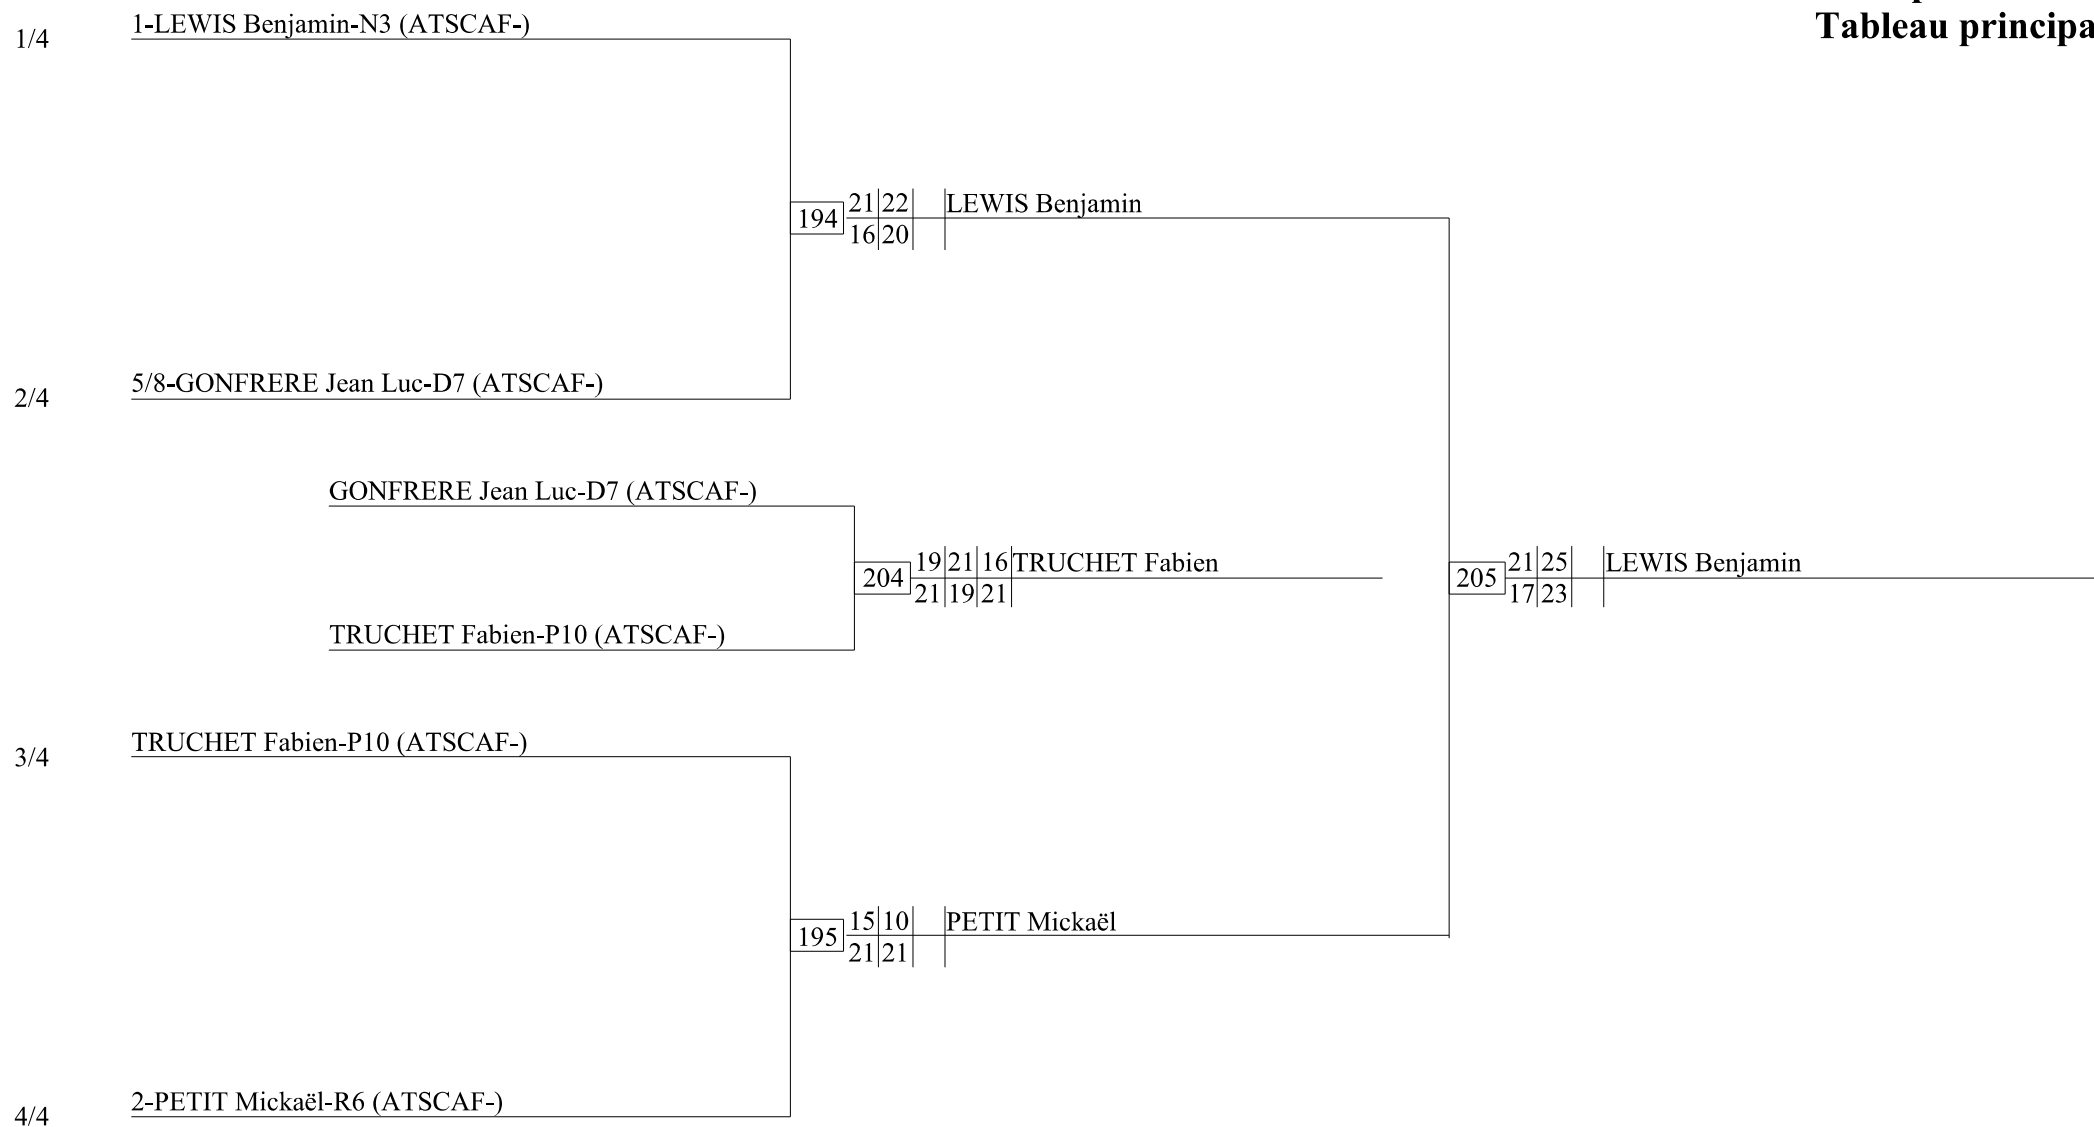

Trophée Interfinances 2019

1/2 simple hommes
Tableau principal

Trophée Interfinances 2019

double hommes Tableau principal

Trophée Interfinances 2019

simple dames Tableau principal

Trophée Interfinances 2019

double mixte Tableau principal

Trophée Interfinances 2019

double dames Tableau principal

1-BERTHELOT Laurence-D7 (ATSCAF-)
MANSARD Sylvie-R5 (ATSCAF-)

GRONDIN Manuela-NC (ATSCAF-)
JUSTOME Nathalie-R5 (ATSCAF-)