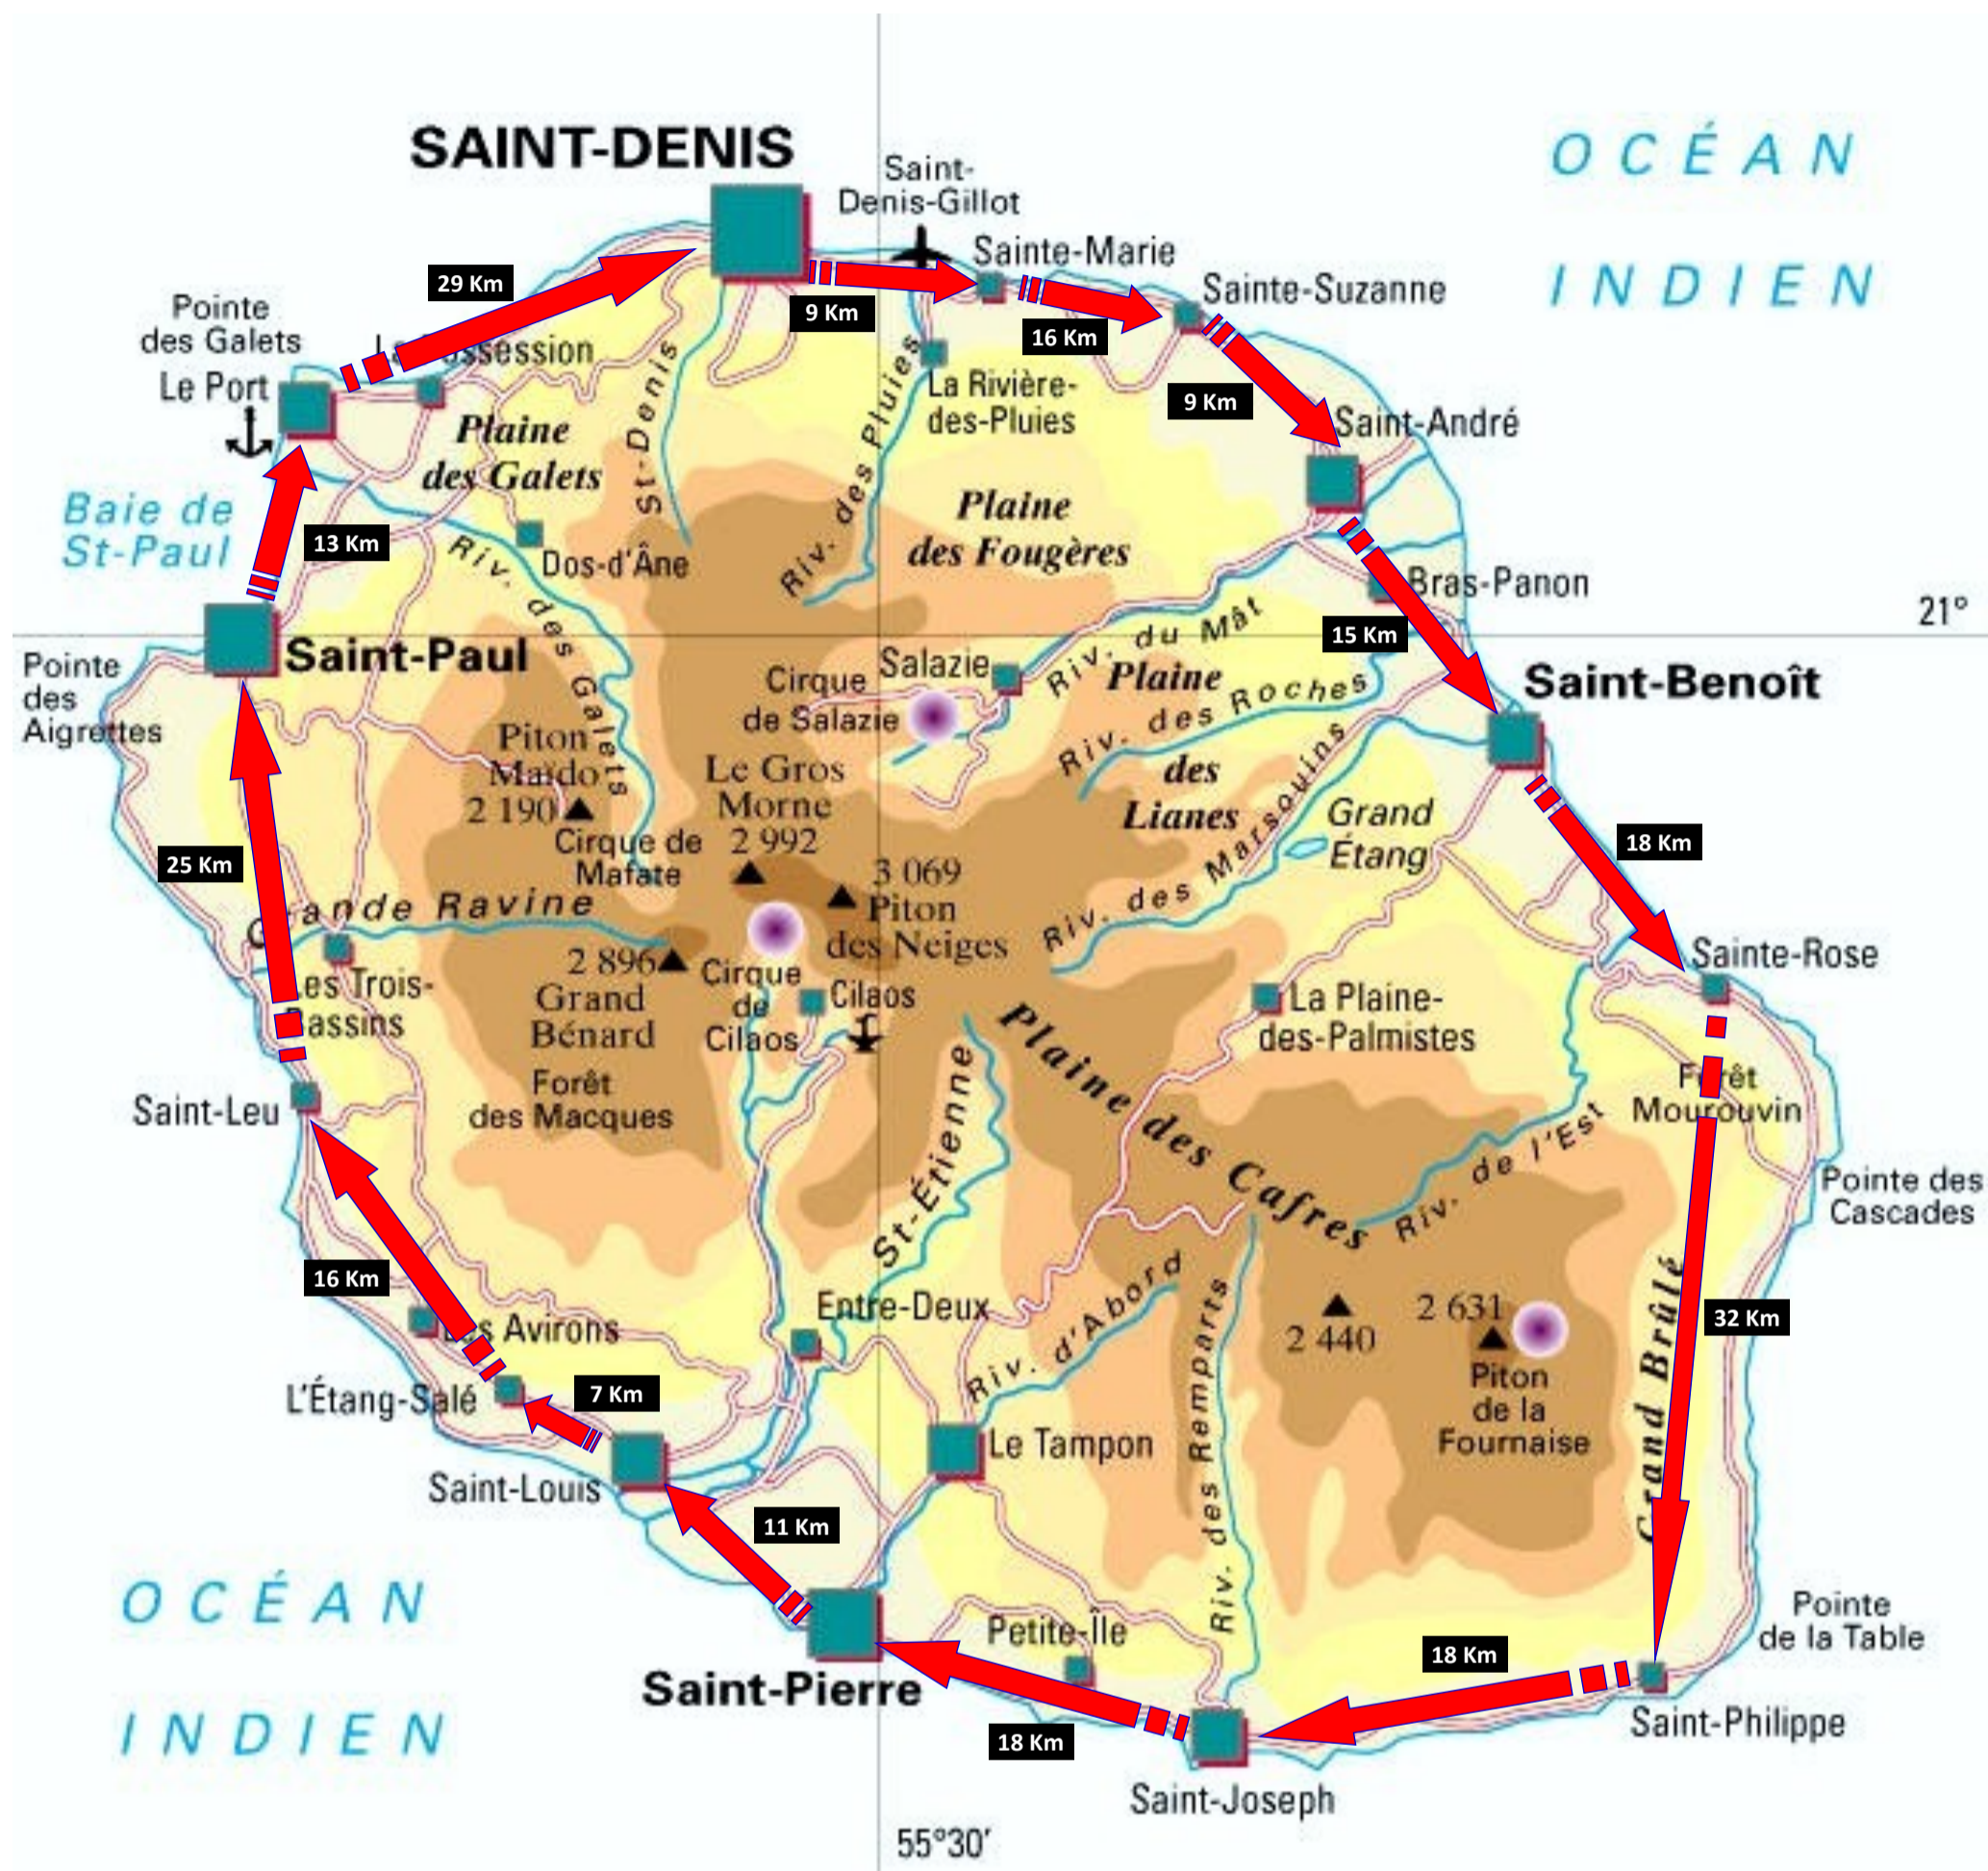

LA REUNION

14 ETAPES	
Saint-Denis - Sainte-Marie : 9	Saint-Joseph - Saint-Pierre : 18
Sainte-Marie - Sainte-Suzanne : 16	Saint-Pierre - Saint-Louis : 11
Sainte-Suzanne - Saint-André : 9	Saint-Louis - Etang-Salé : 7
Saint-André - Saint-Benoît : 15	Etang-Salé - Saint-Leu: 16
Saint-Benoît - Sainte-Rose : 18	Saint-Leu – Saint-Paul : 25
Sainte-Rose - Saint-Philippe : 32	Saint-Paul - Pointe des Galets : 13
Saint-Philippe - Saint-Joseph : 18	Pointe des Galets - Saint-Denis : 29
236 Km	