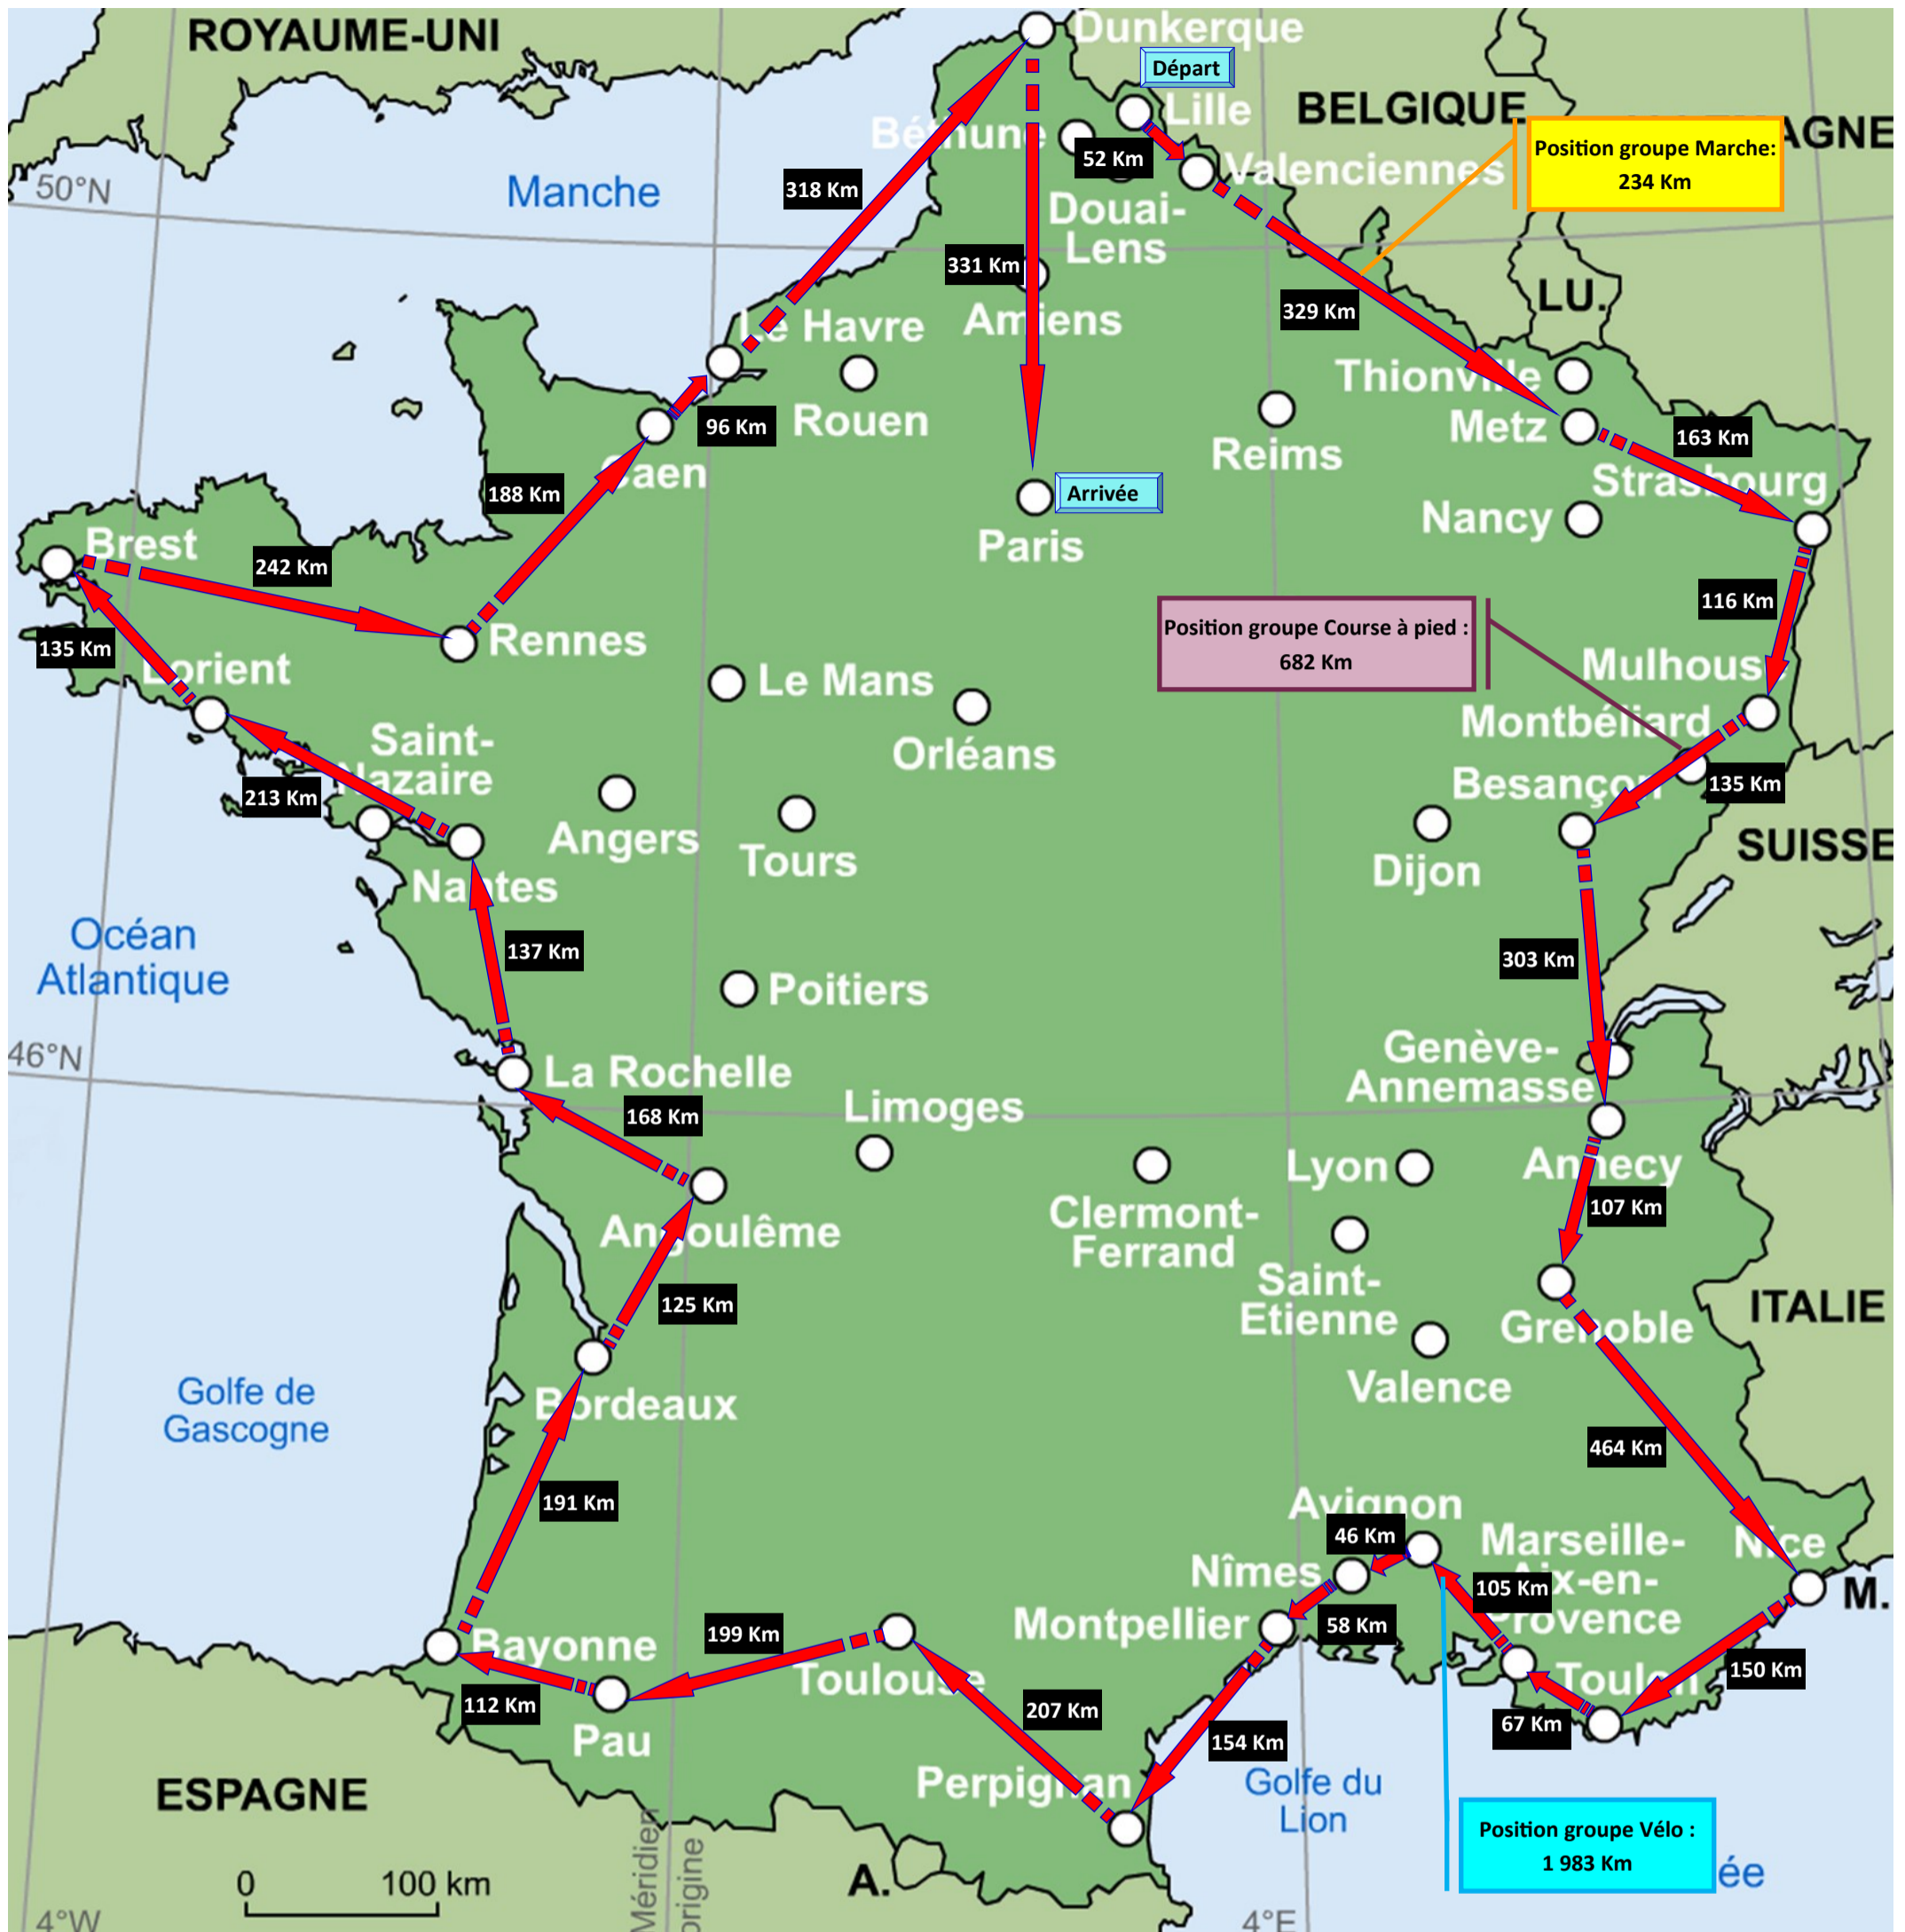

**CHALLENGE DU TOUR DE FRANCE**

**28 ETAPES**

**4911 Km**

1	LILLE - VALENCIENNES	2	VALENCIENNES - METZ	3	METZ - STRASBOURG	4	STRASBOURG - MULHOUSE	5	MULHOUSE - BESANCON
6	BESANCON - ANNECY	7	ANNECY - GRENOBLE	8	GRENOBLE - NICE	9	NICE - TOULON	10	TOULON - MARSEILLE
11	MARSEILLE - AVIGNON	12	AVIGNON - NÎMES	13	NÎMES - MONTPELLIER	14	MONTPELLIER - PERPIGNAN	15	PERPIGNAN - TOULOUSE
16	TOULOUSE - PAU	17	PAU - BAYONNE	18	BAYONNE - BORDEAUX	19	BORDEAUX - ANGOULÊME	20	ANGOULÊME - LA ROCHELLE
21	LA ROCHELLE - NANTES	22	NANTES - LORIENT	23	LORIENT - BREST	24	BREST - RENNES	25	RENNES - CAEN
26	CAEN - LE HAVRE	27	LE HAVRE - DUNKERQUE	28	DUNKERQUE - PARIS				