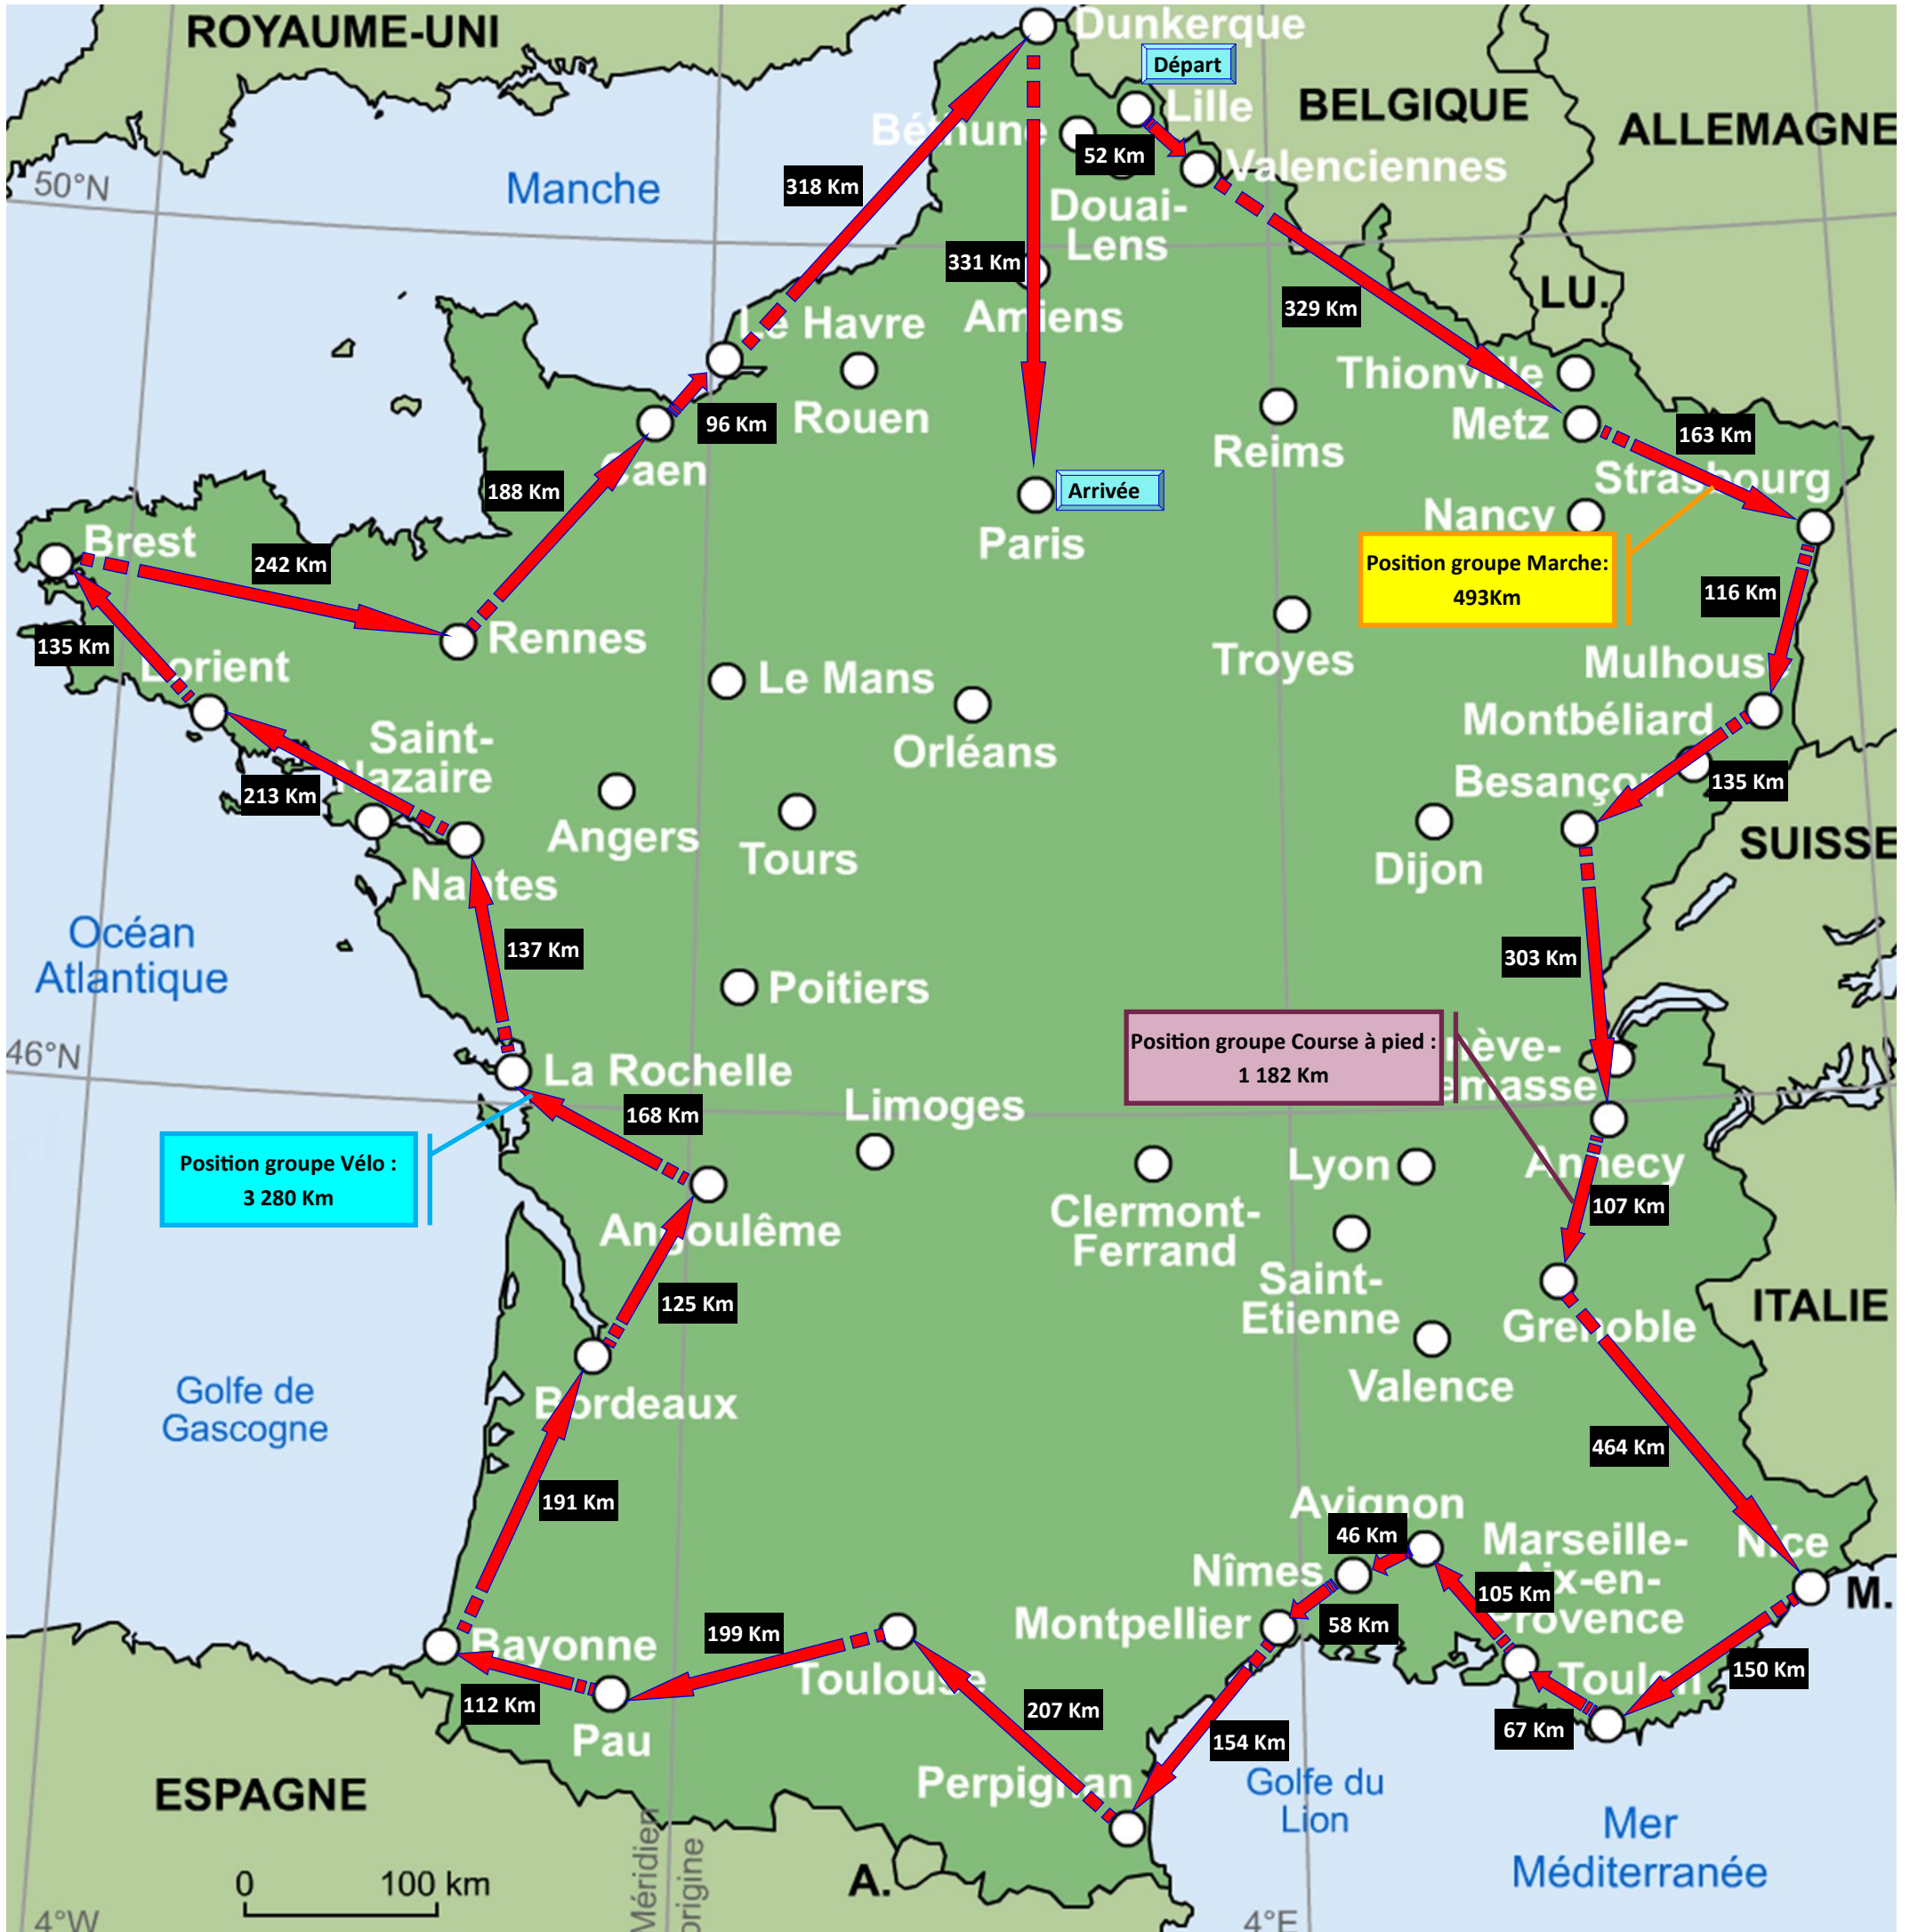

CHALLENGE DU TOUR DE FRANCE

28 ETAPES

4911 Km

1	LILLE - VALENCIENNES	2	VALENCIENNES - METZ	3	METZ - STRASBOURG	4	STRASBOURG - MULHOUSE	5	MULHOUSE - BESANCON
6	BESANCON - ANNECY	7	ANNECY - GRENOBLE	8	GRENOBLE - NICE	9	NICE - TOULON	10	TOULON - MARSEILLE
11	MARSEILLE - AVIGNON	12	AVIGNON - NÎMES	13	NÎMES - MONTPELLIER	14	MONTPELLIER - PERPIGNAN	15	PERPIGNAN - TOULOUSE
16	TOULOUSE - PAU	17	PAU - BAYONNE	18	BAYONNE - BORDEAUX	19	BORDEAUX - ANGOULÊME	20	ANGOULÊME - LA ROCHELLE
21	LA ROCHELLE - NANTES	22	NANTES - LORIENT	23	LORIENT - BREST	24	BREST - RENNES	25	RENNES - CAEN
26	CAEN - LE HAVRE	27	LE HAVRE - DUNKERQUE	28	DUNKERQUE - PARIS				