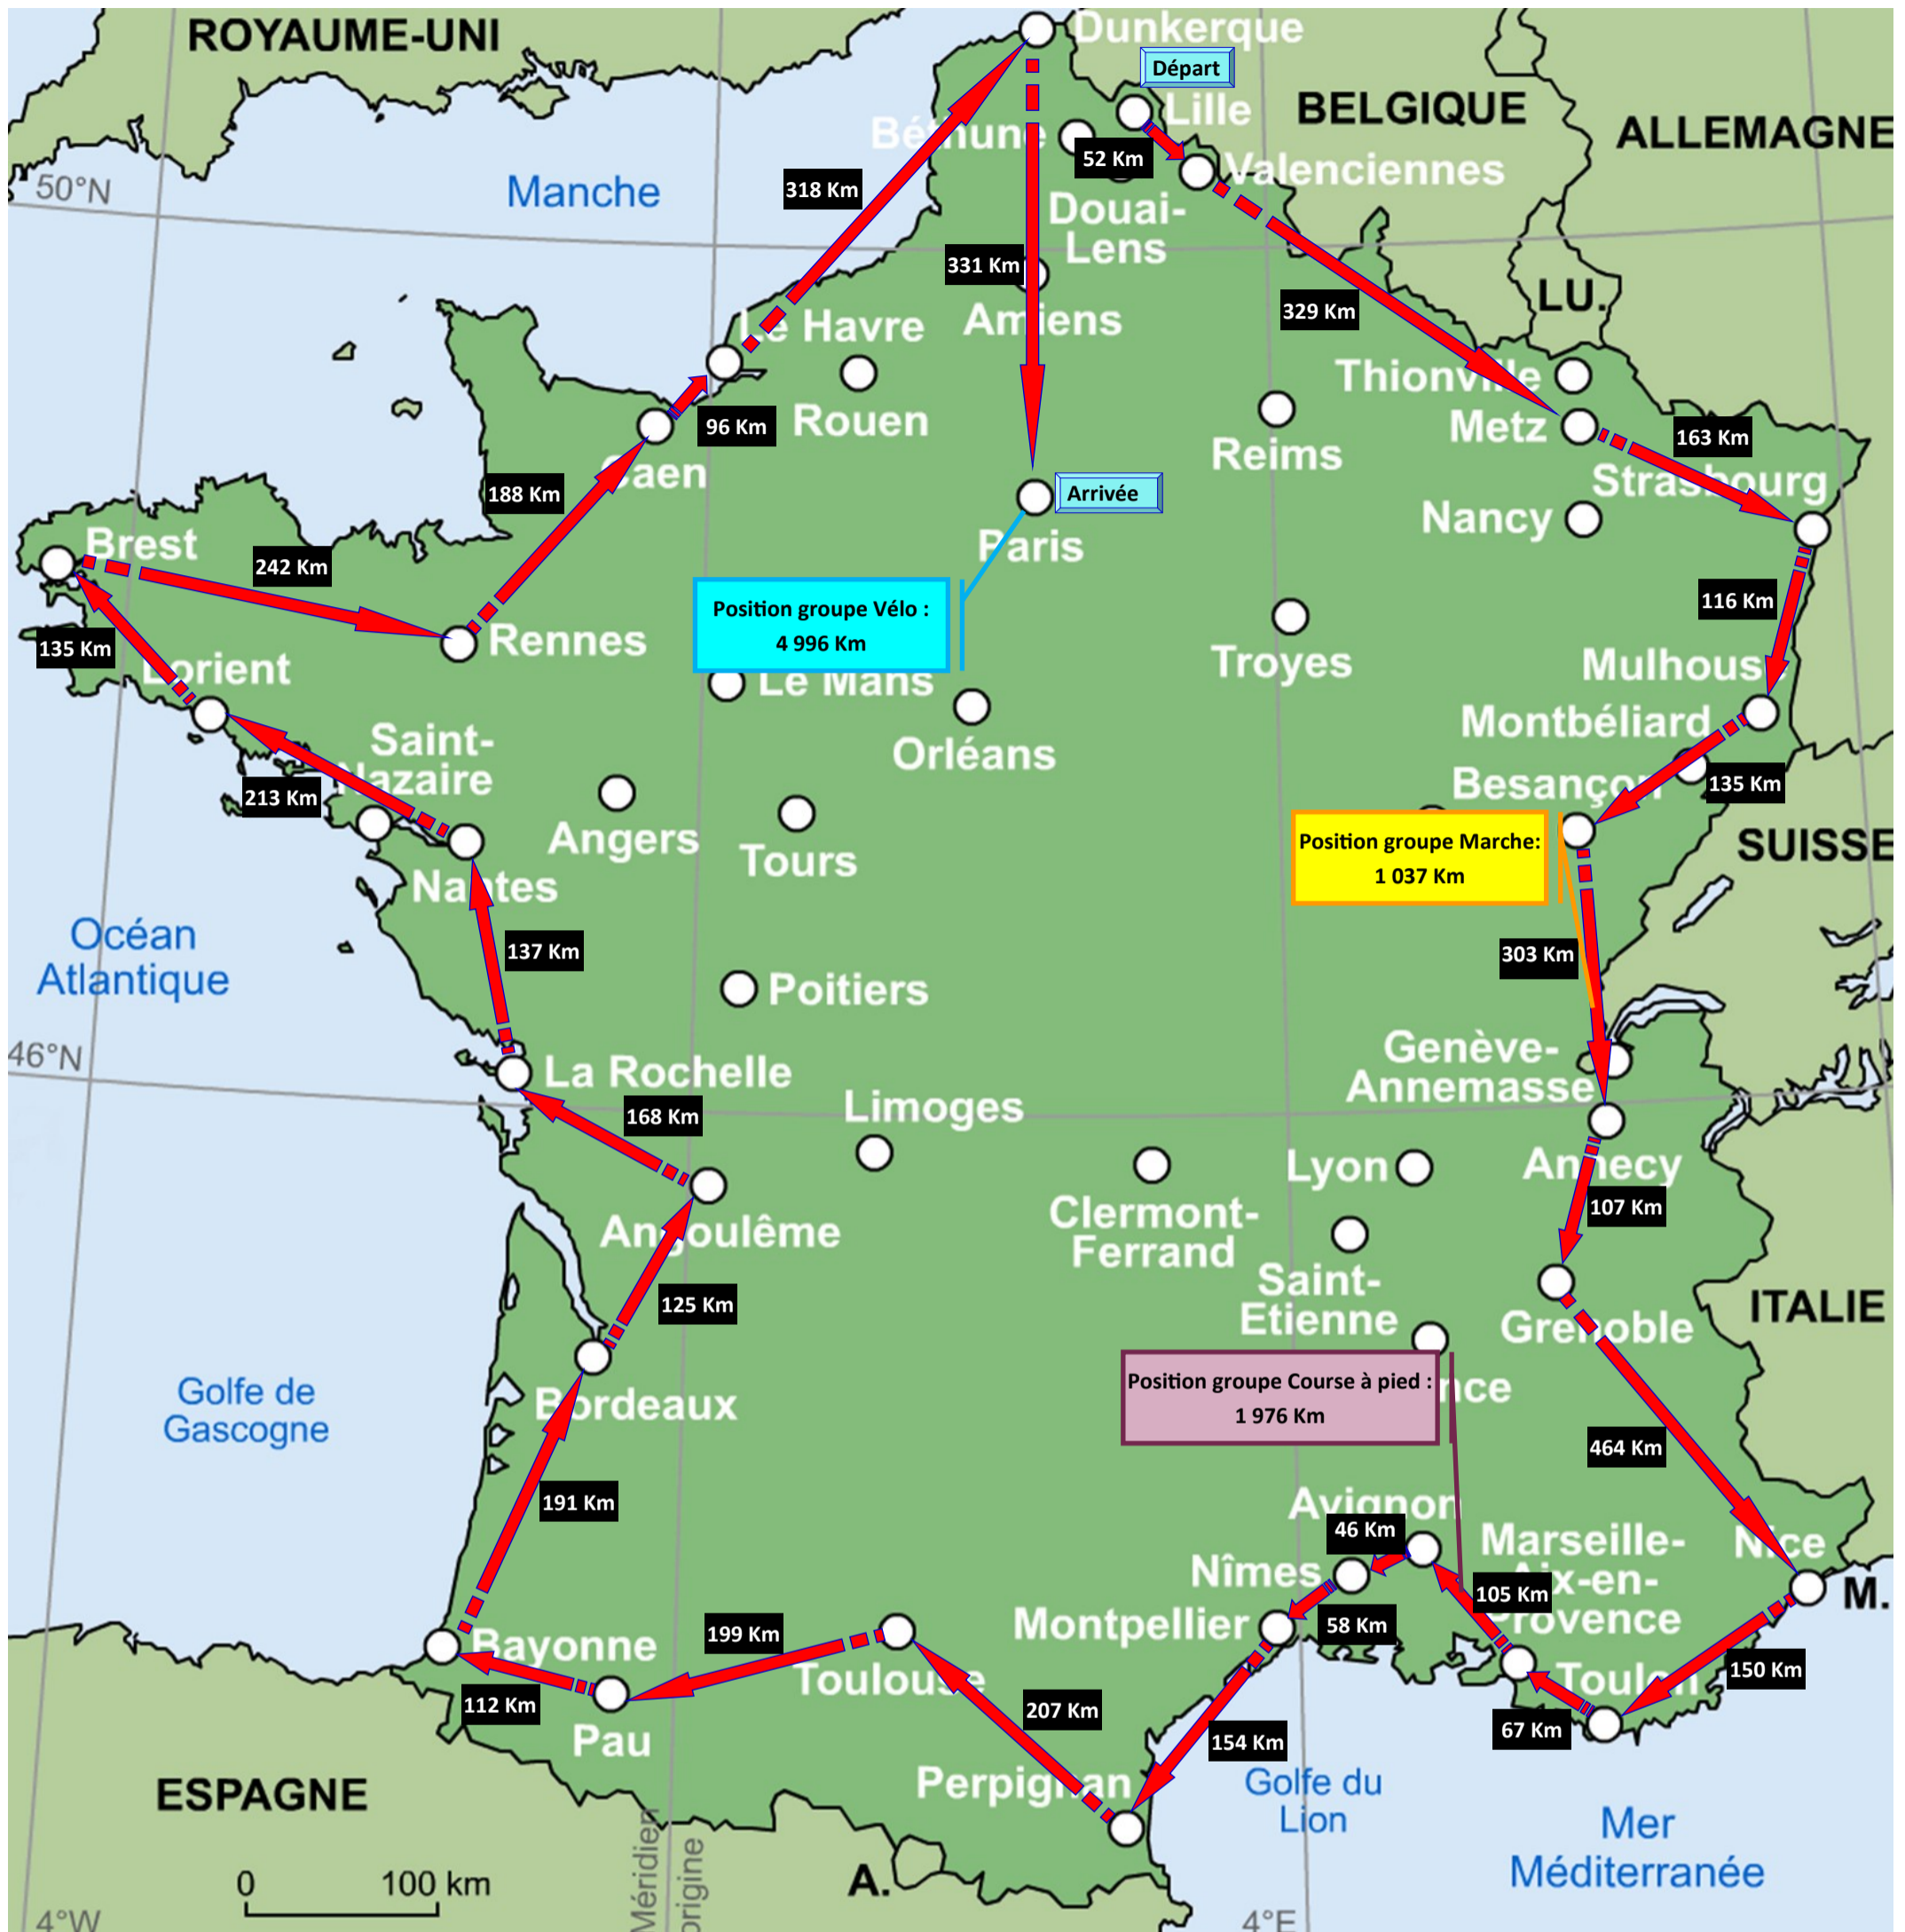

CHALLENGE DU TOUR DE FRANCE

28 ETAPES - 4911 Km

1	LILLE - VALENCIENNES	2	VALENCIENNES - METZ	3	METZ - STRASBOURG	4	STRASBOURG - MULHOUSE	5	MULHOUSE - BESANCON
6	BESANCON - ANNECY	7	ANNECY - GRENOBLE	8	GRENOBLE - NICE	9	NICE - TOULON	10	TOULON - MARSEILLE
11	MARSEILLE - AVIGNON	12	AVIGNON - NÎMES	13	NÎMES - MONTPELLIER	14	MONTPELLIER - PERPIGNAN	15	PERPIGNAN - TOULOUSE
16	TOULOUSE - PAU	17	PAU - BAYONNE	18	BAYONNE - BORDEAUX	19	BORDEAUX - ANGOULÊME	20	ANGOULÊME - LA ROCHELLE
21	LA ROCHELLE - NANTES	22	NANTES - LORIENT	23	LORIENT - BREST	24	BREST - RENNES	25	RENNES - CAEN
26	CAEN - LE HAVRE	27	LE HAVRE - DUNKERQUE	28	DUNKERQUE - PARIS				

Vélo : Poursuite du Tour

LA CORSE

17 ETAPES			
Bastia - Moriani : 40	Porto-Vecchio - Bonifacio : 27	Porto - Galéria : 30	Centuri - Rogliano : 9
Moriani - Ghisonaccia : 46	Bonifacio - Propriano : 61	Galéria - Calvi : 36	Rogliano - Bastia : 41
Ghisonaccia - Solenzara : 19	Propriano - Ajaccio : 57	Calvi - L'Île-Rousse : 24	
Solenzara - Favone : 10	Ajaccio - Cargèse : 47	L'Île-Rousse - Saint-Florent : 45	
Favone - Porto-Vecchio : 72	Cargèse - Porto : 30	Saint-Florent - Centuri : 57	
651 Km			