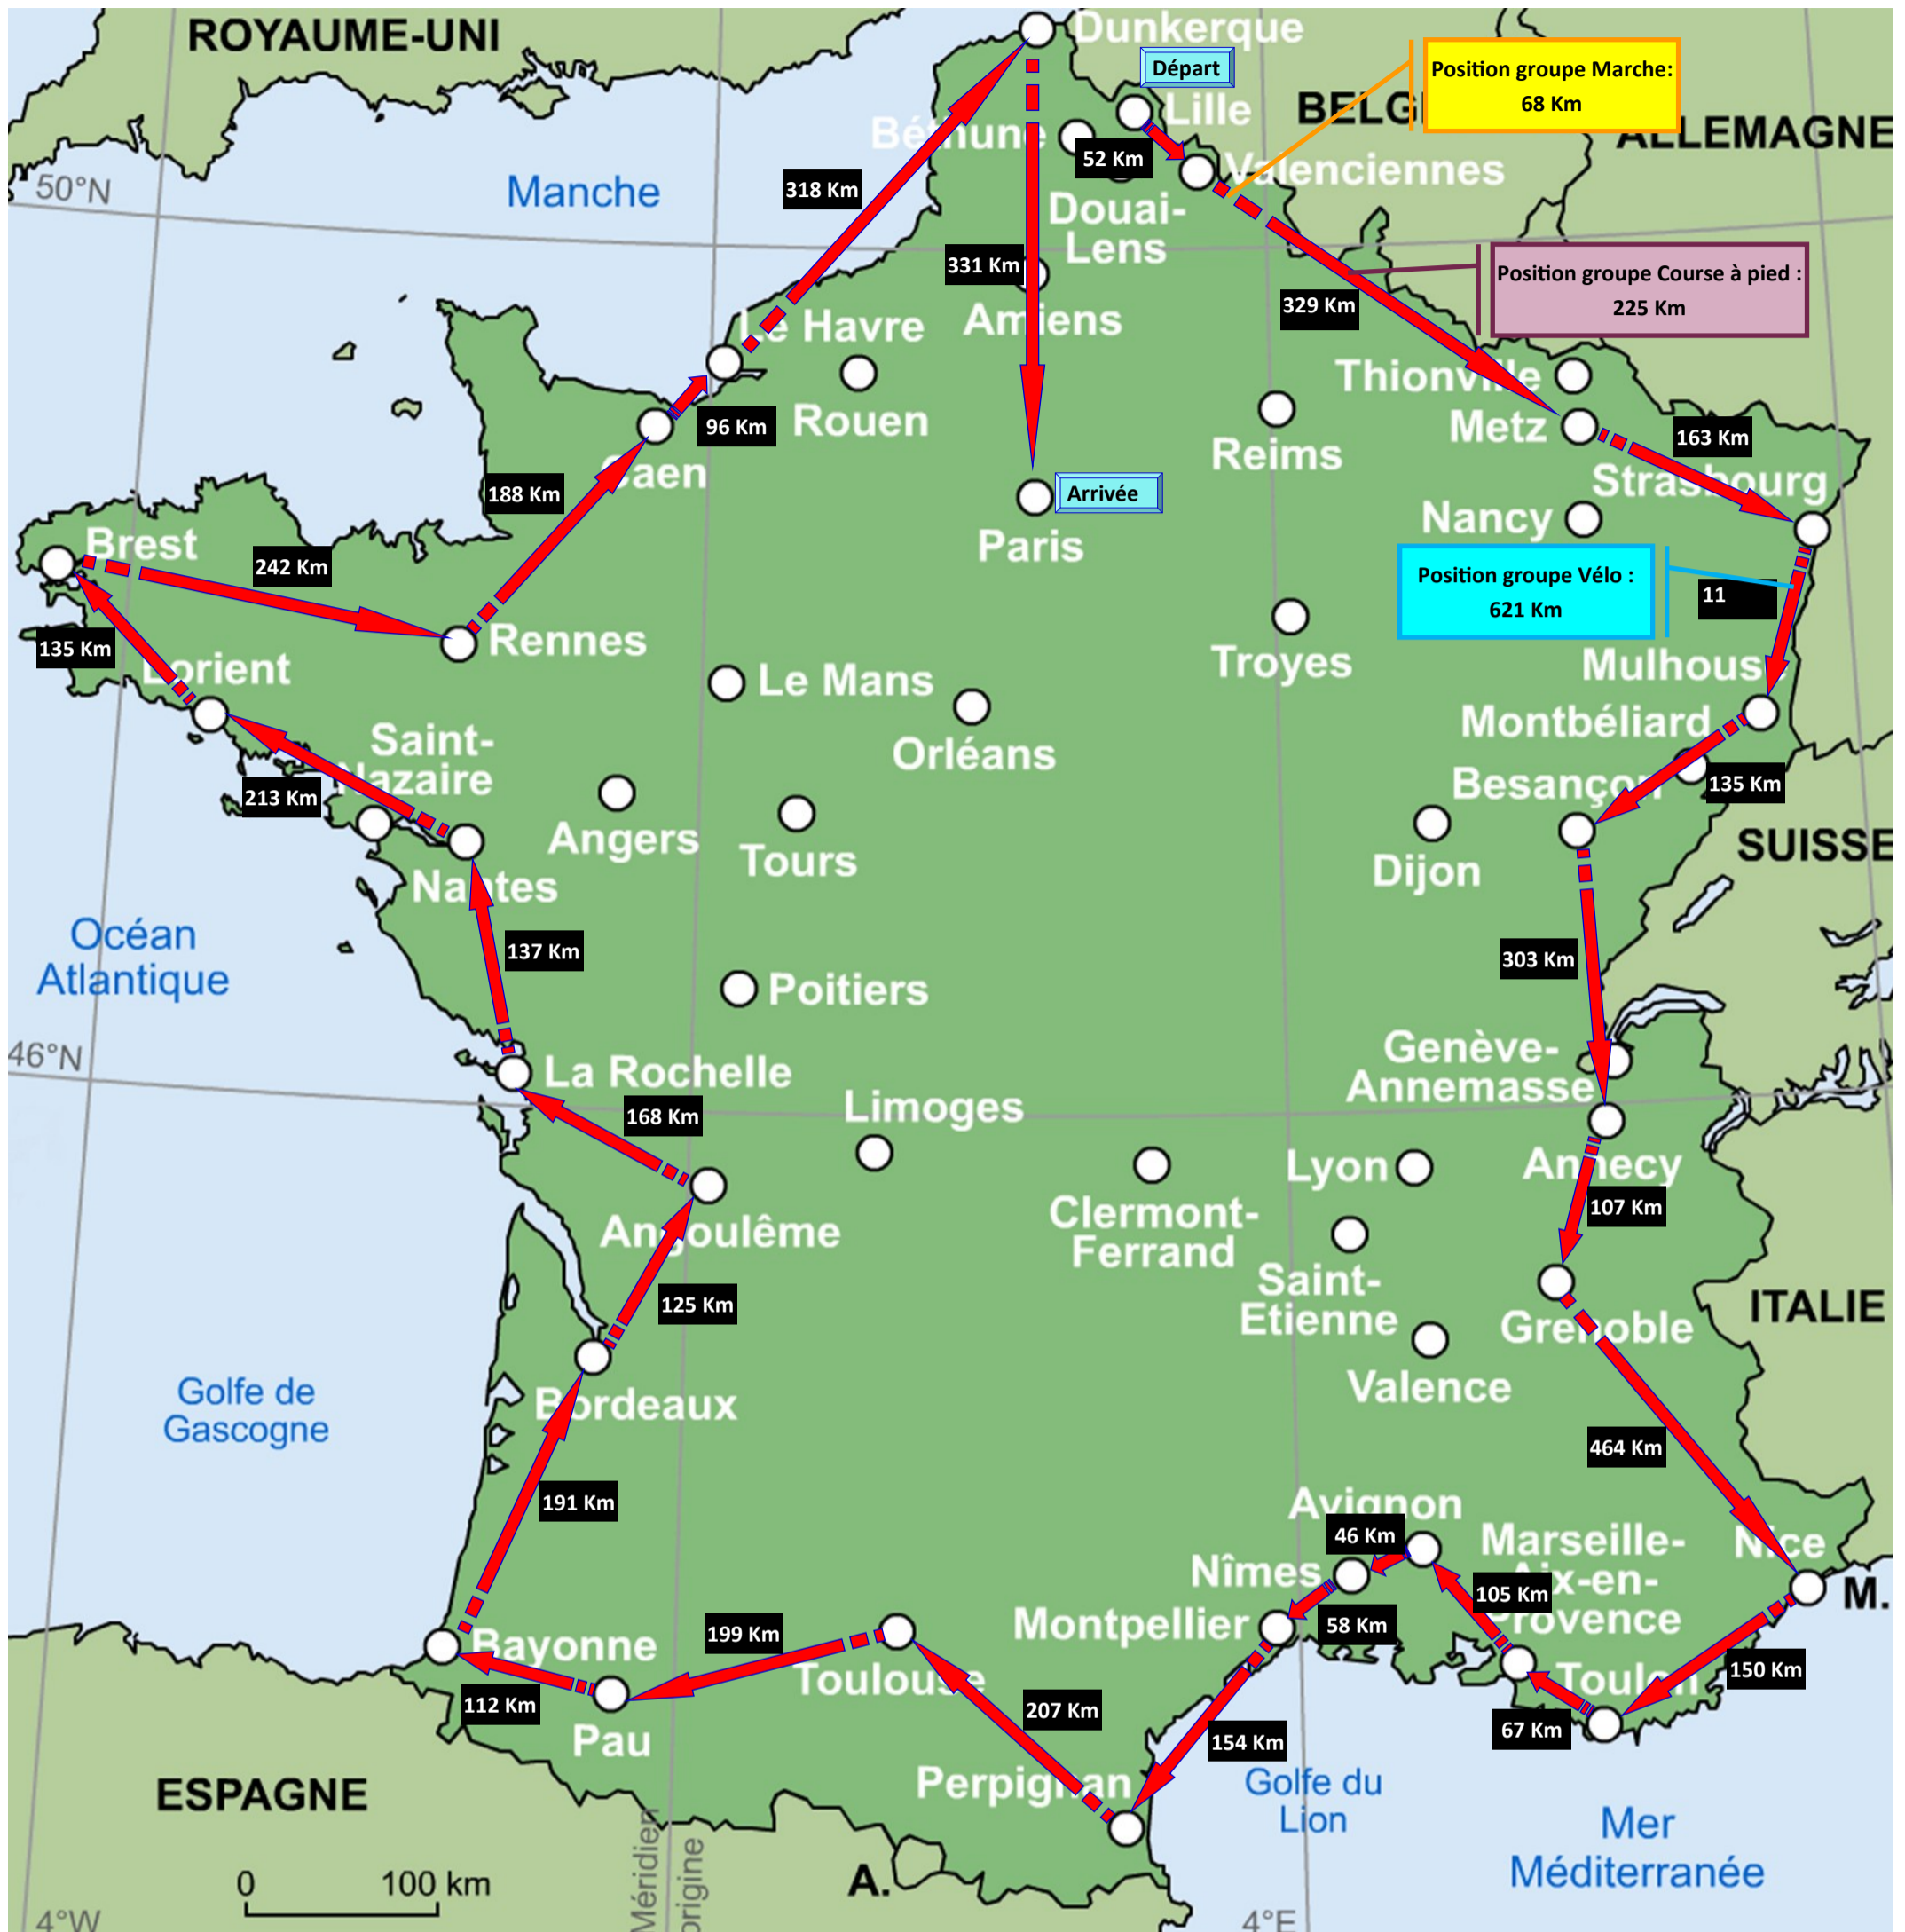

CHALLENGE DU TOUR DE FRANCE

28 ETAPES

4911 Km

1	LILLE - VALENCIENNES	2	VALENCIENNES - METZ	3	METZ - STRASBOURG	4	STRASBOURG - MULHOUSE	5	MULHOUSE - BESANCON
6	BESANCON - ANNECY	7	ANNECY - GRENOBLE	8	GRENOBLE - NICE	9	NICE - TOULON	10	TOULON - MARSEILLE
11	MARSEILLE - AVIGNON	12	AVIGNON - NÎMES	13	NÎMES - MONTPELLIER	14	MONTPELLIER - PERPIGNAN	15	PERPIGNAN - TOULOUSE
16	TOULOUSE - PAU	17	PAU - BAYONNE	18	BAYONNE - BORDEAUX	19	BORDEAUX - ANGOULÊME	20	ANGOULÊME - LA ROCHELLE
21	LA ROCHELLE - NANTES	22	NANTES - LORIENT	23	LORIENT - BREST	24	BREST - RENNES	25	RENNES - CAEN
26	CAEN - LE HAVRE	27	LE HAVRE - DUNKERQUE	28	DUNKERQUE - PARIS				