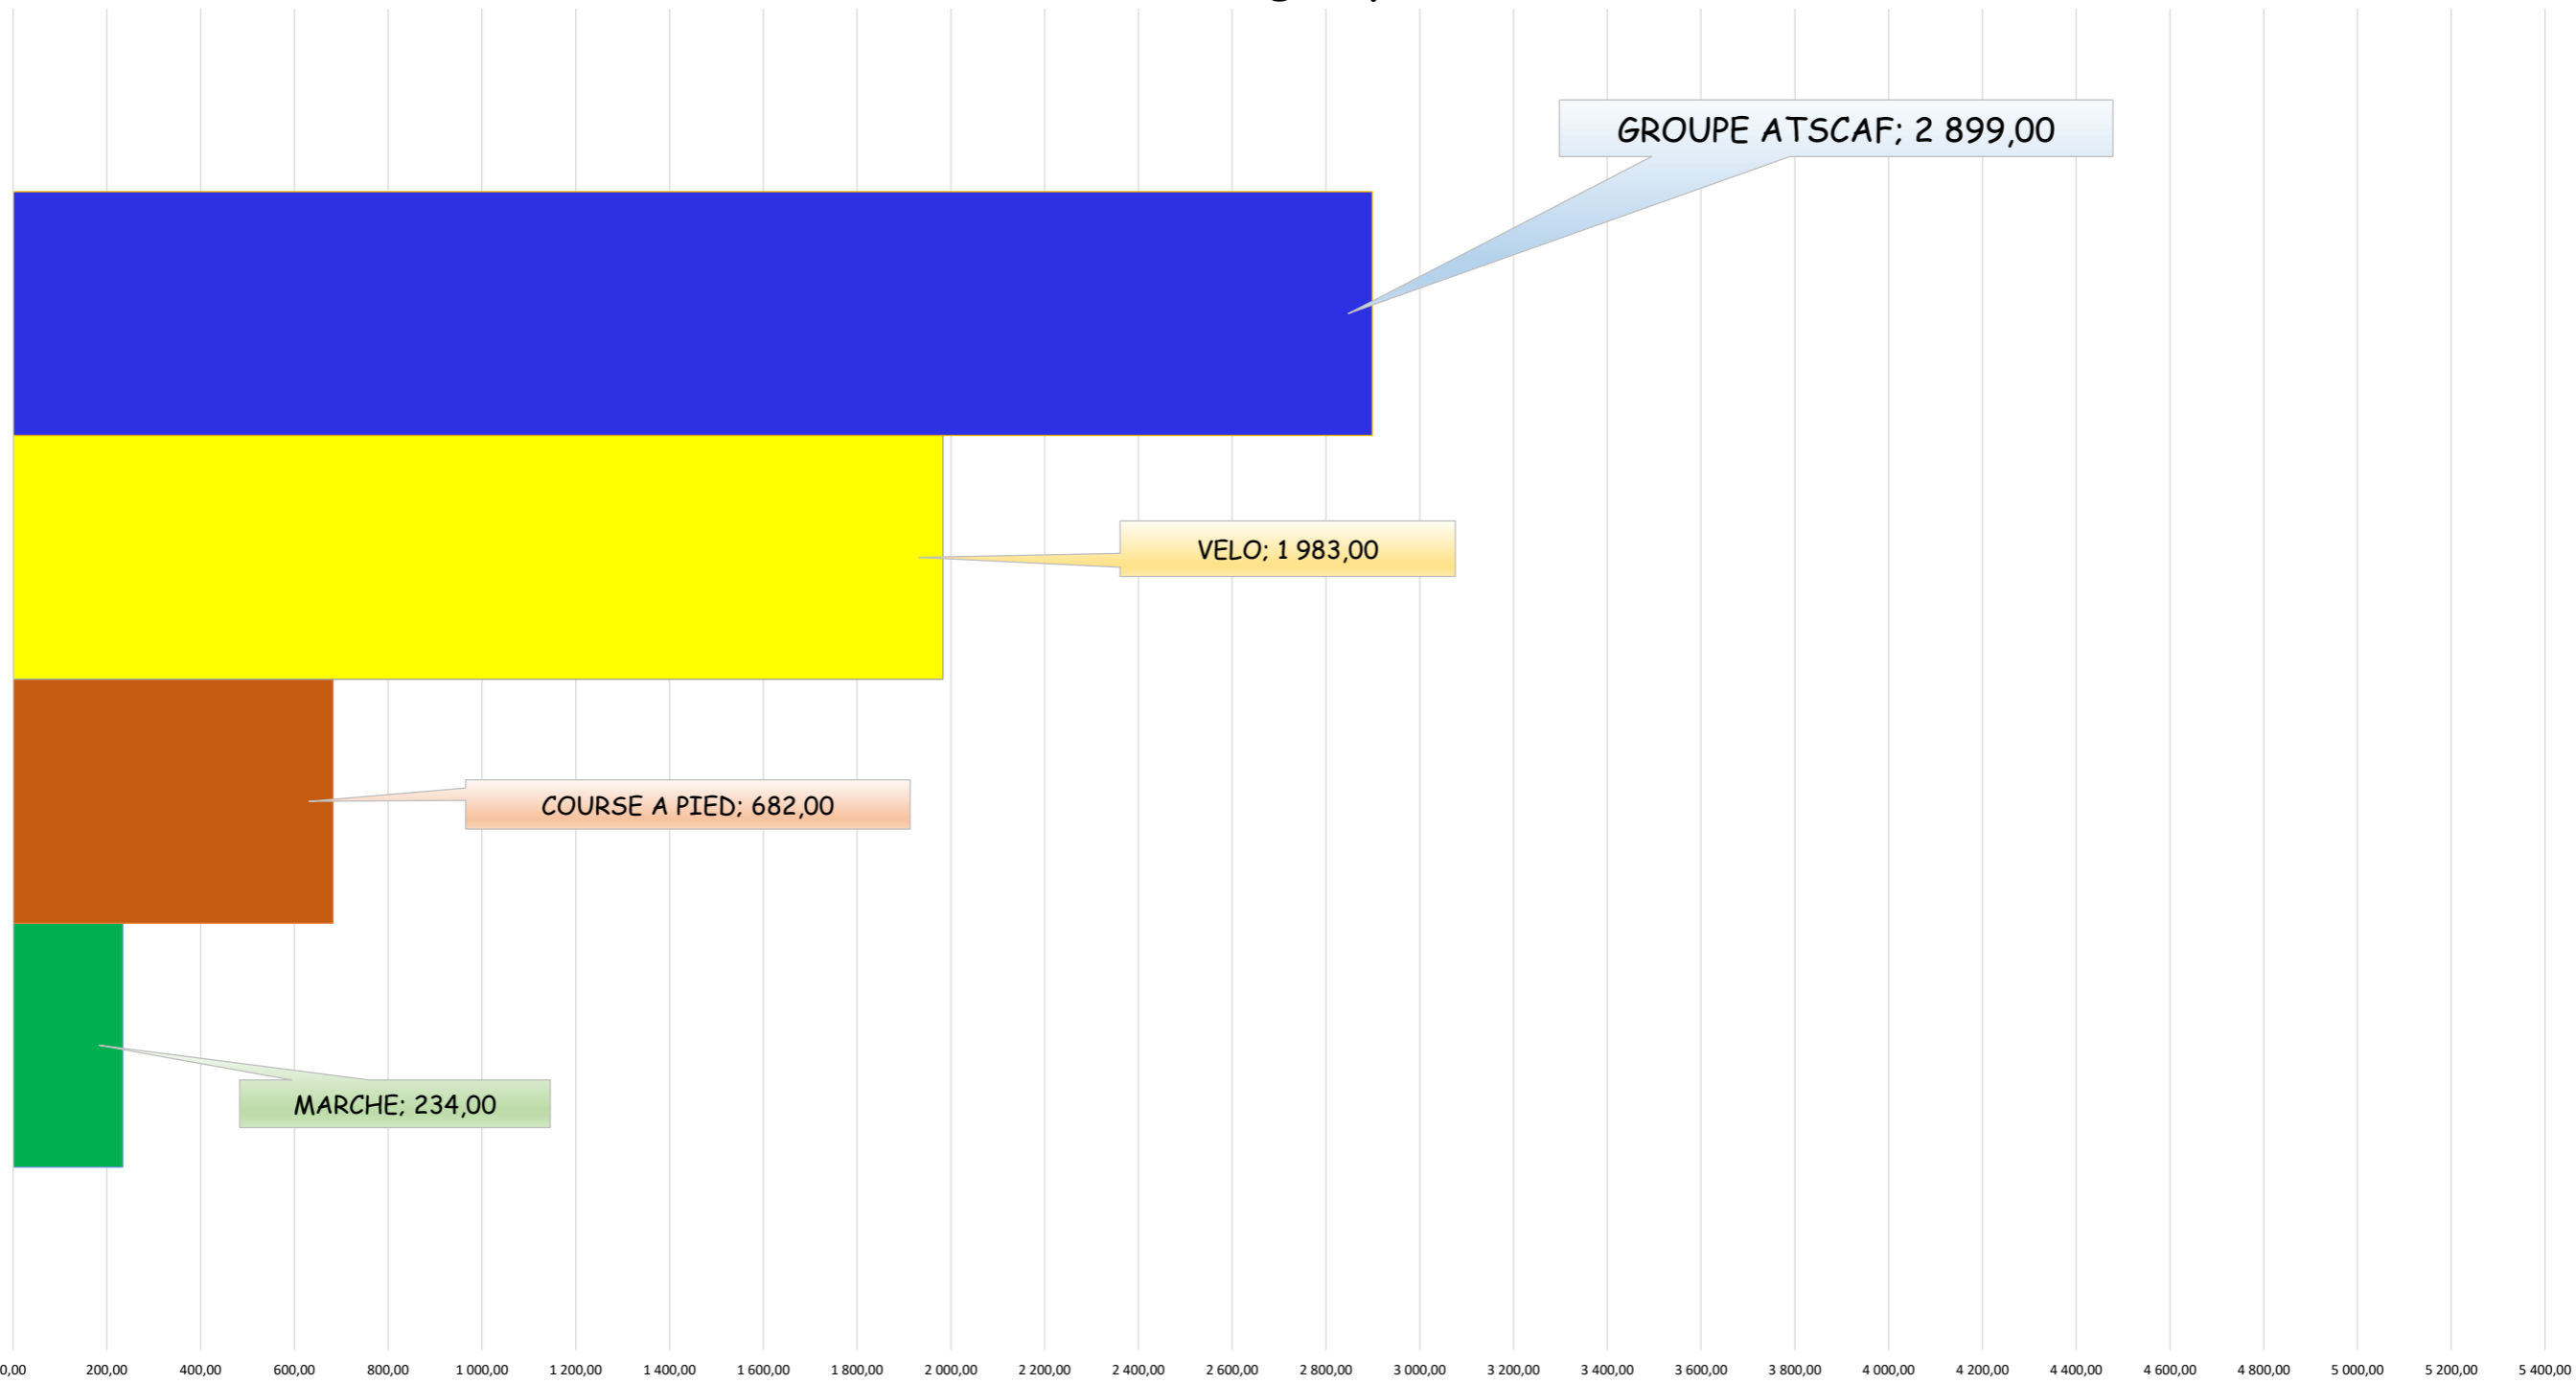

# Tour de France groupe ATSCAF

Kr

LILLE - VALENCIENNES : 52	STRASBOURG - MULHOUSE : 116	ANNECY - GRENOBLE : 107	TOULON - MARSEILLE : 67	NÎMES - MONTPELLIER : 58	199TOULOUSE - PAU :	BORDEAUX - ANGOULÊME : 125	NANTES - LORIENT : 213	RENNES - CAEN : 188	DUNKERQUE - PARIS : 331
VALENCIENNES - METZ : 329	MULHOUSE - BESANCON : 135	GRENOBLE - NICE : 464	MARSEILLE - AVIGNON : 105	MONTPELLIER - PERPIGNAN : 154	PAU - BAYONNE : 112	ANGOULÊME - LA ROCHELLE : 168	LORIENT - BREST : 135	CAEN - LE HAVRE : 96	
METZ - STRASBOURG : 163	BESANCON - ANNECY : 303	NICE - TOULON : 150	AVIGNON - NÎMES : 46	PERPIGNAN - TOULOUSE : 207	BAYONNE - BORDEAUX : 191	LA ROCHELLE - NANTES : 137	BREST - RENNES : 242	LE HAVRE - DUNKERQUE : 318	