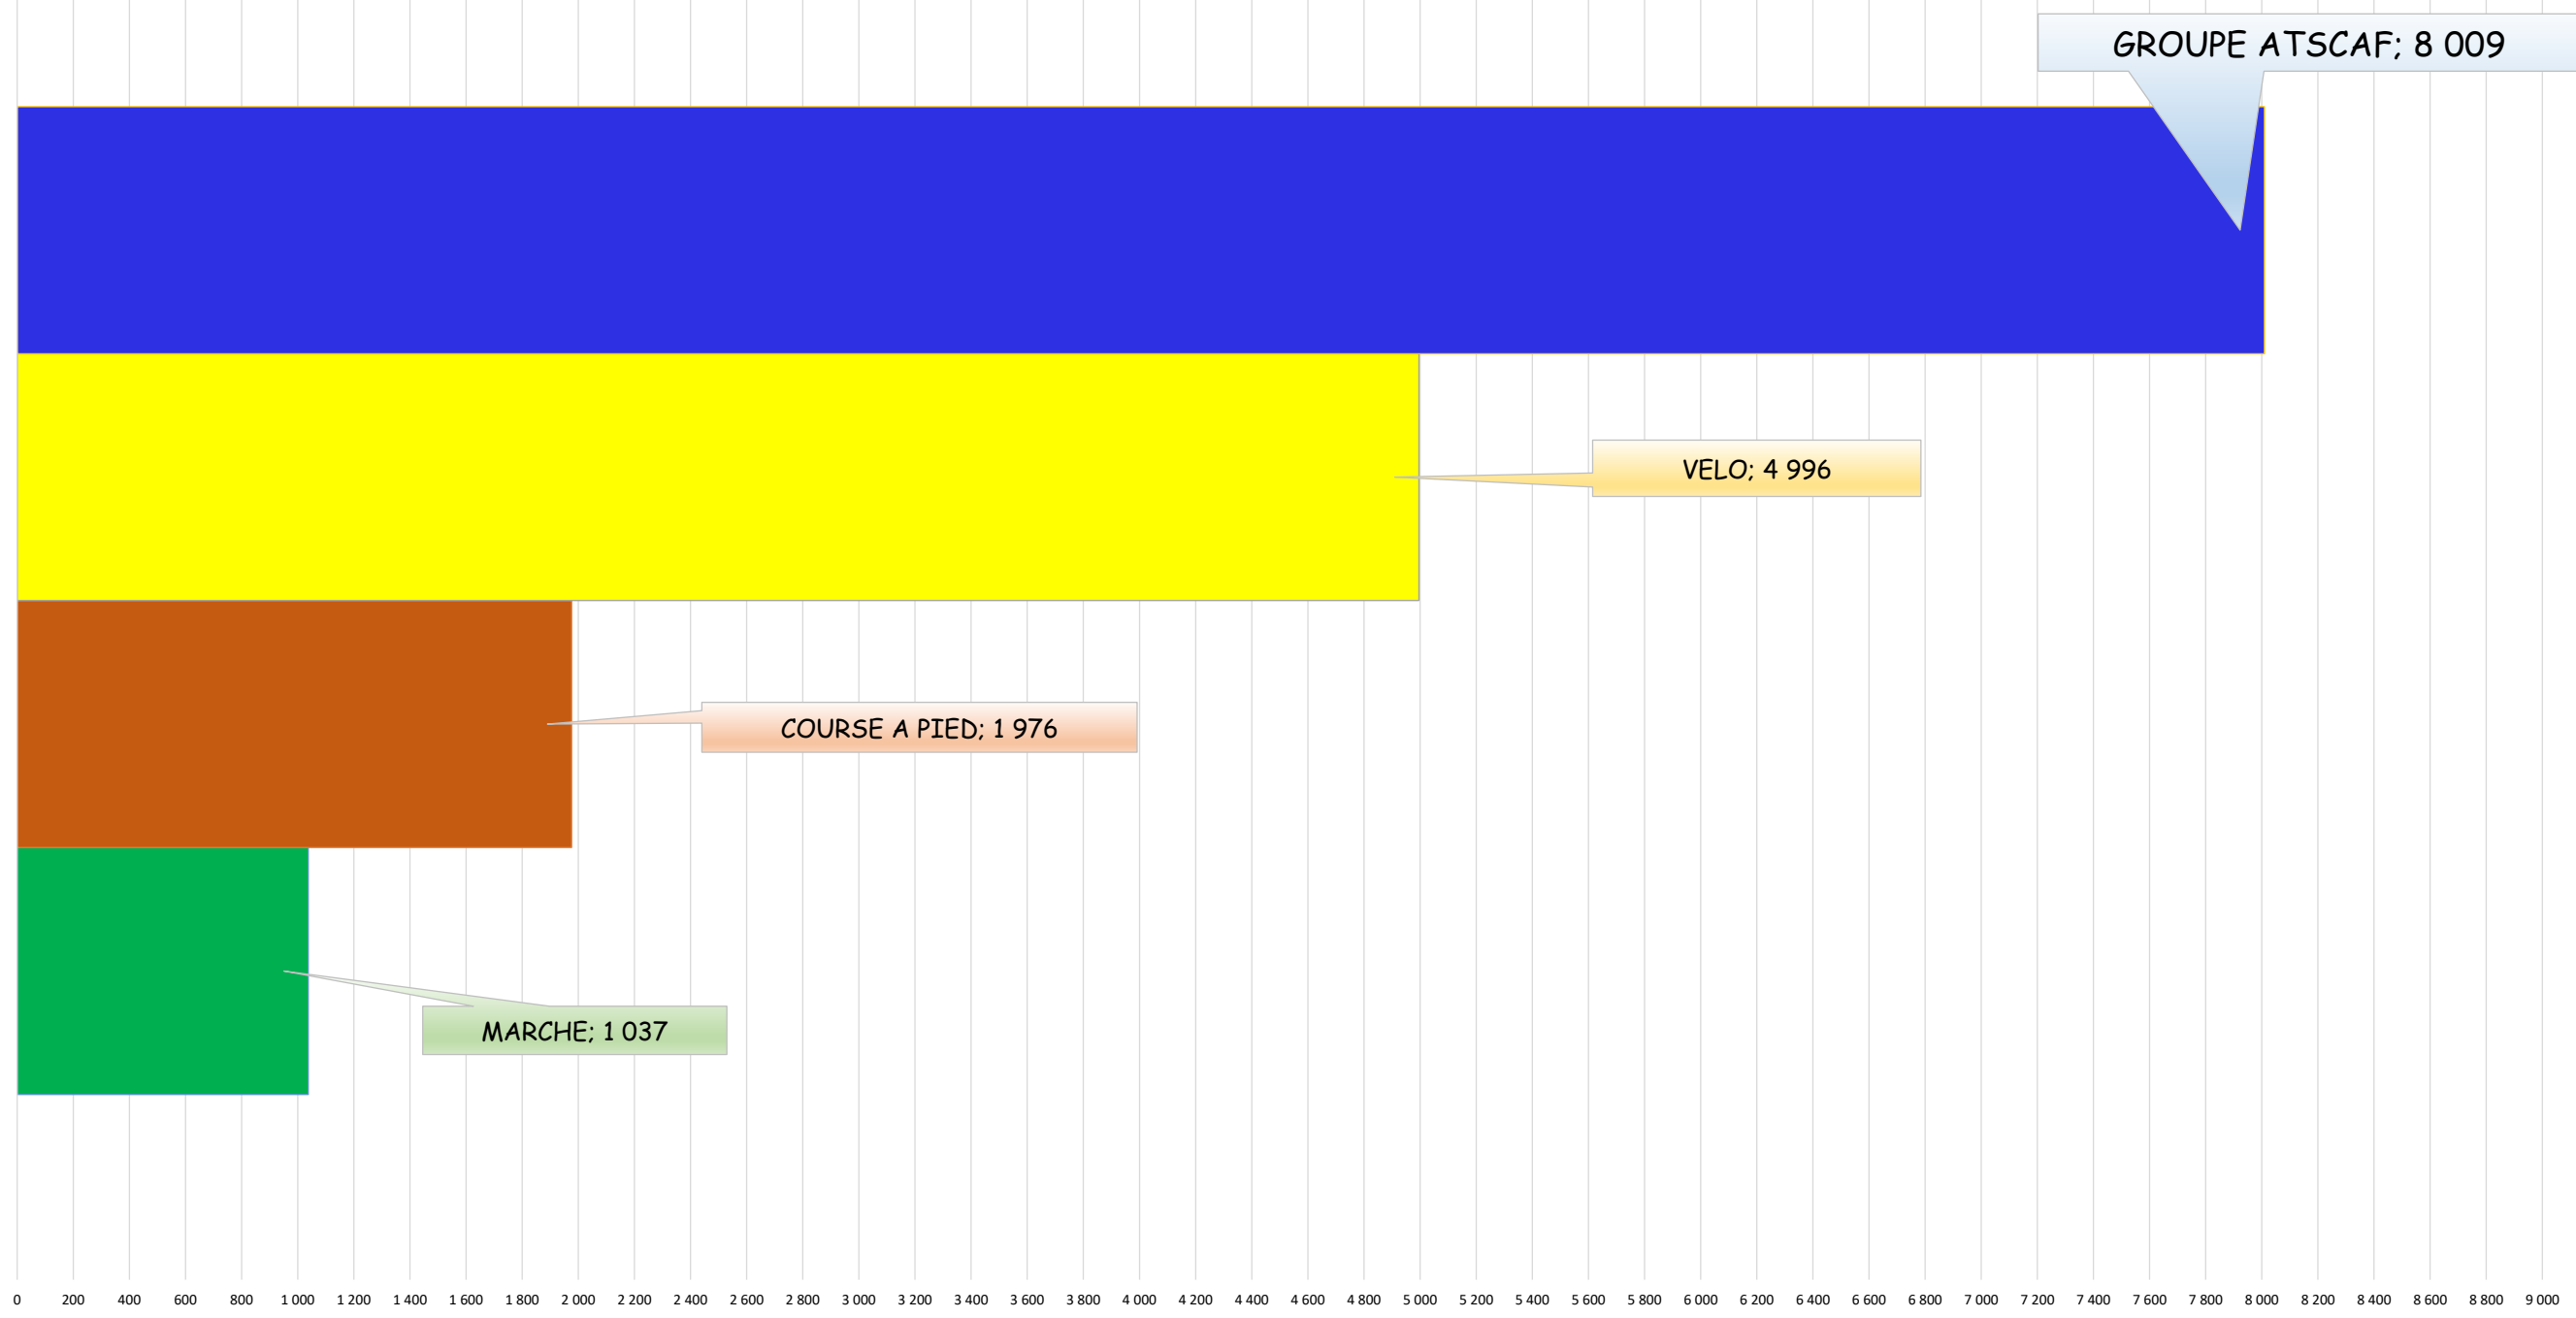

Tour de France groupe ATSCAF

Métropole + Corse - Guadeloupe, Martinique, Mayotte, La Réunion

Métropole : 4 911 km
Corse : 651 Km
Guadeloupe : 274 Km
Martinique : 252 Km
Mayotte : 167 Km
La Réunion : 236 Km

} 6 491 km