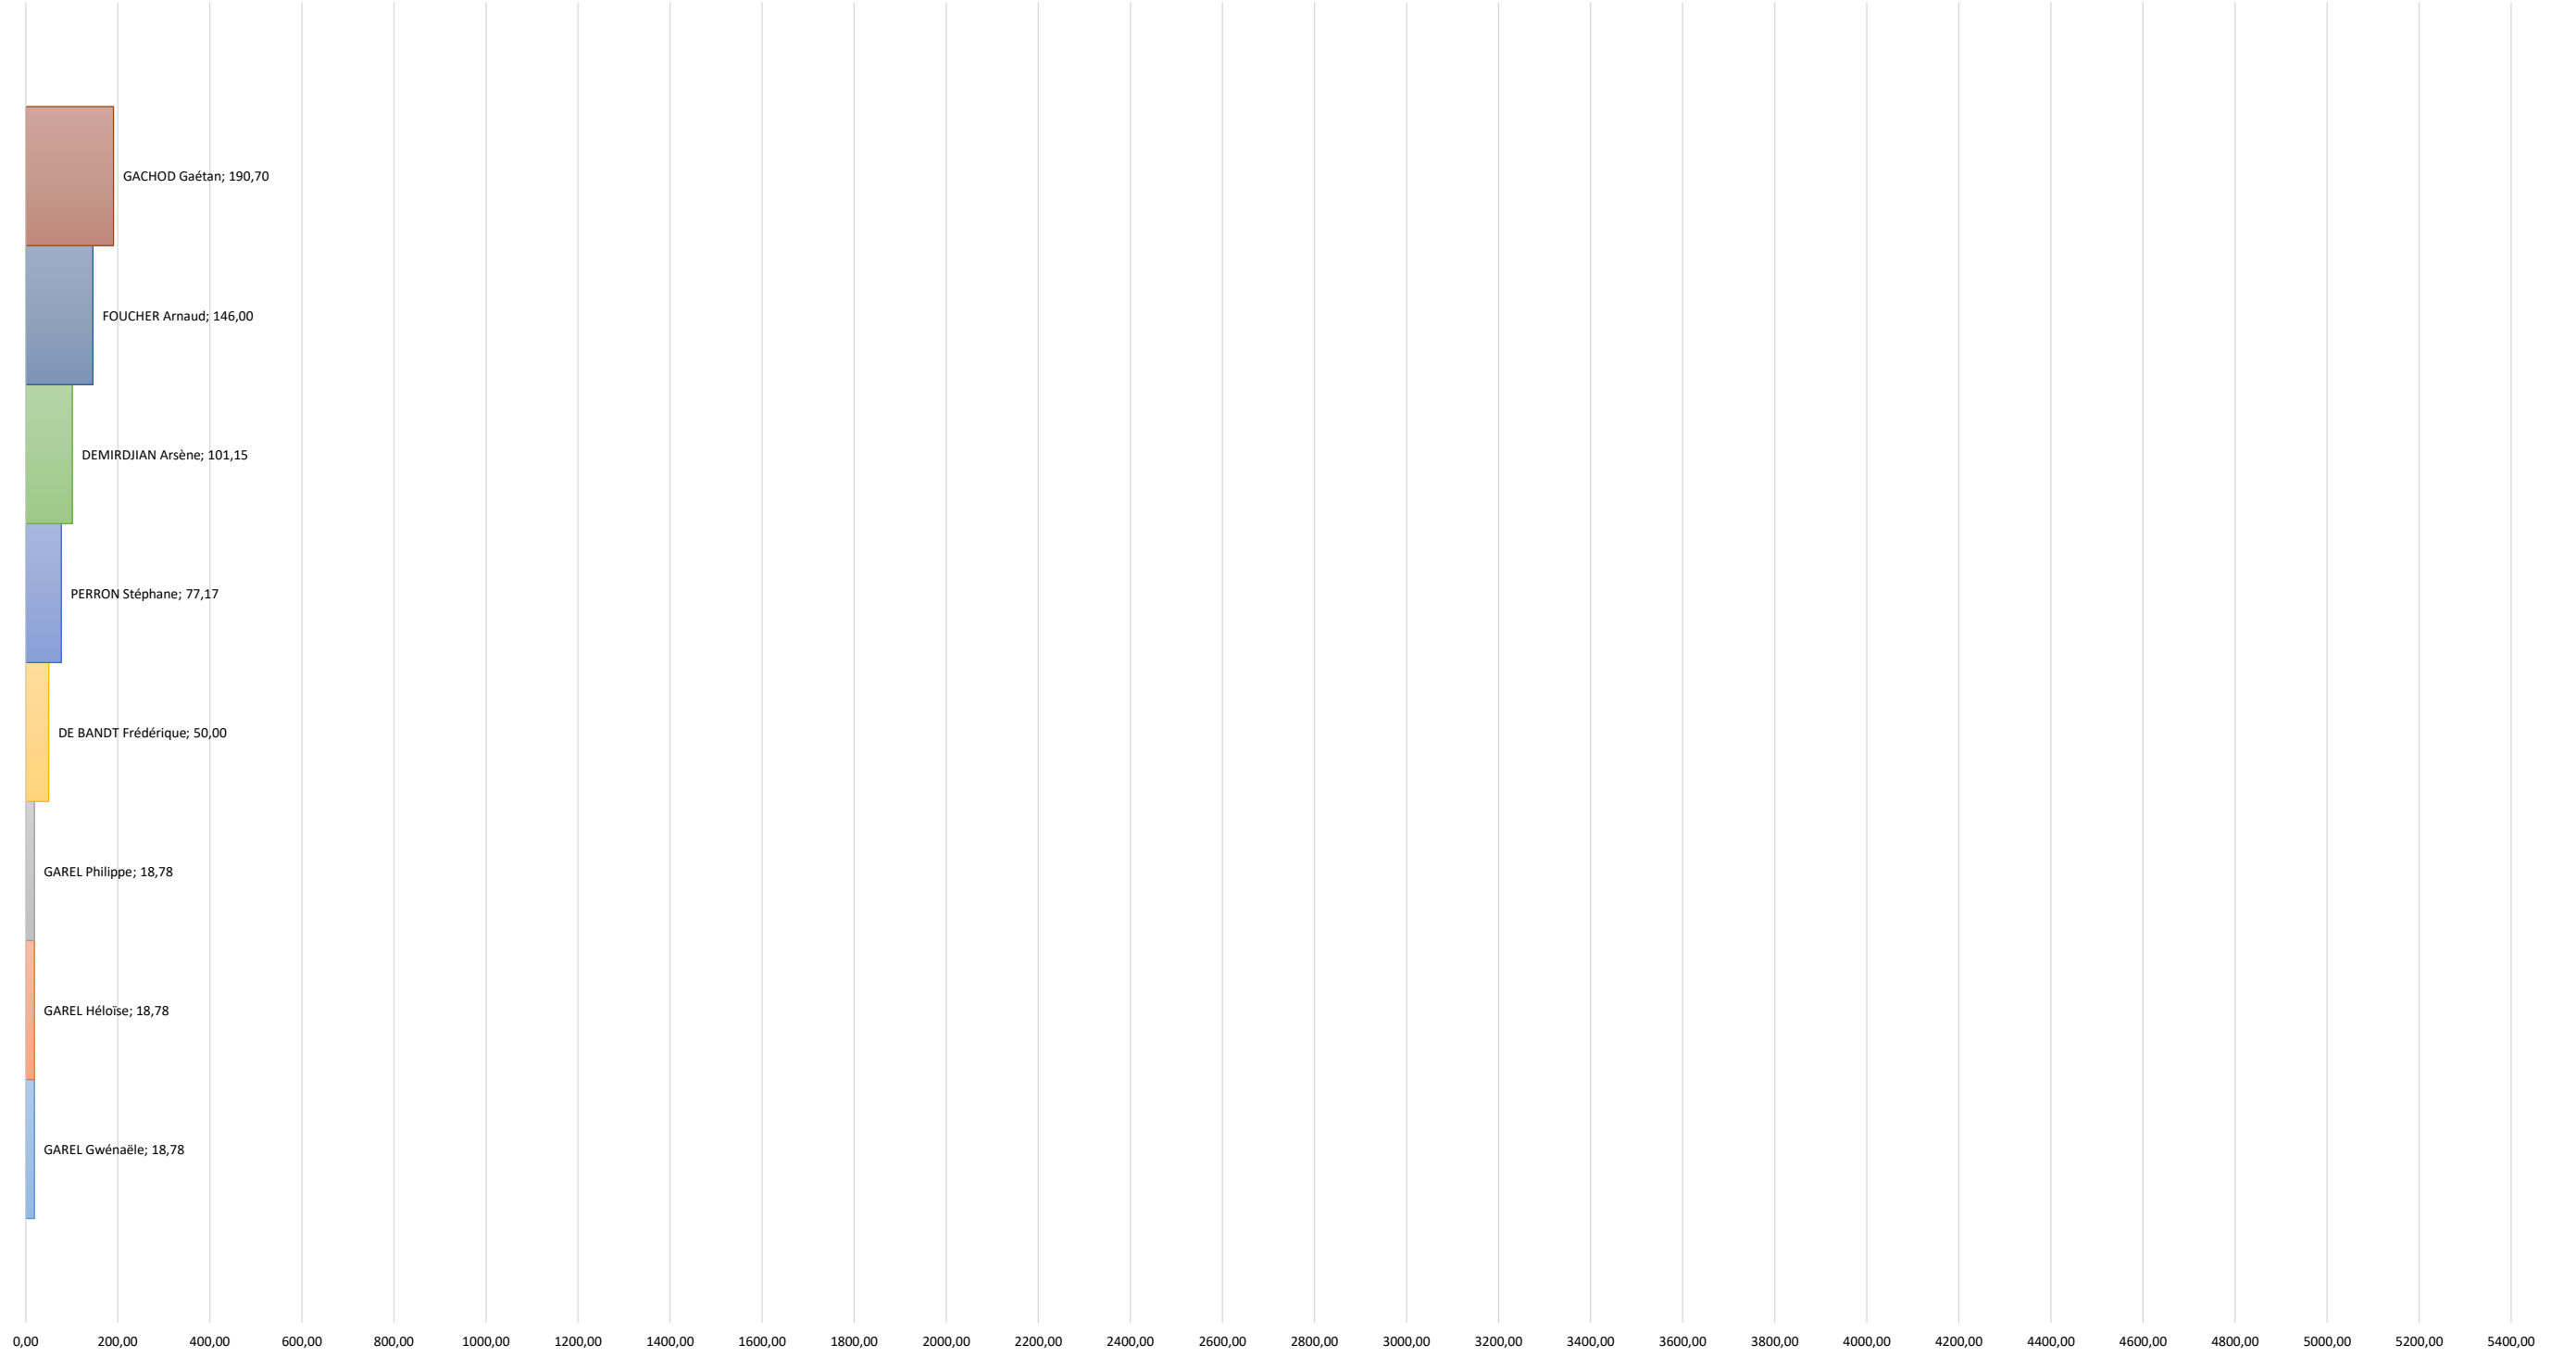

### Tour de France vélo

LILLE - VALENCIENNES : 52	STRASBOURG - MULHOUSE : 116	ANNECY - GRENOBLE : 107	TOULON - MARSEILLE : 67	NÎMES - MONTPELLIER : 58	199TOULOUSE - PAU :	BORDEAUX - ANGOULÊME : 125	NANTES - LORIENT : 213	RENNES - CAEN : 188	DUNKERQUE - PARIS : 331
VALENCIENNES - METZ : 329	MULHOUSE - BESANCON : 135	GRENOBLE - NICE : 464	MARSEILLE - AVIGNON : 105	MONTPELLIER - PERPIGNAN : 154	PAU - BAYONNE : 112	ANGOULÊME - LA ROCHELLE : 168	LORIENT - BREST : 135	CAEN - LE HAVRE : 96	
METZ - STRASBOURG : 163	BESANCON - ANNECY : 303	NICE - TOULON : 150	AVIGNON - NÎMES : 46	PERPIGNAN - TOULOUSE : 207	BAYONNE - BORDEAUX : 191	LA ROCHELLE - NANTES : 137	BREST - RENNES : 242	LE HAVRE - DUNKERQUE : 318	