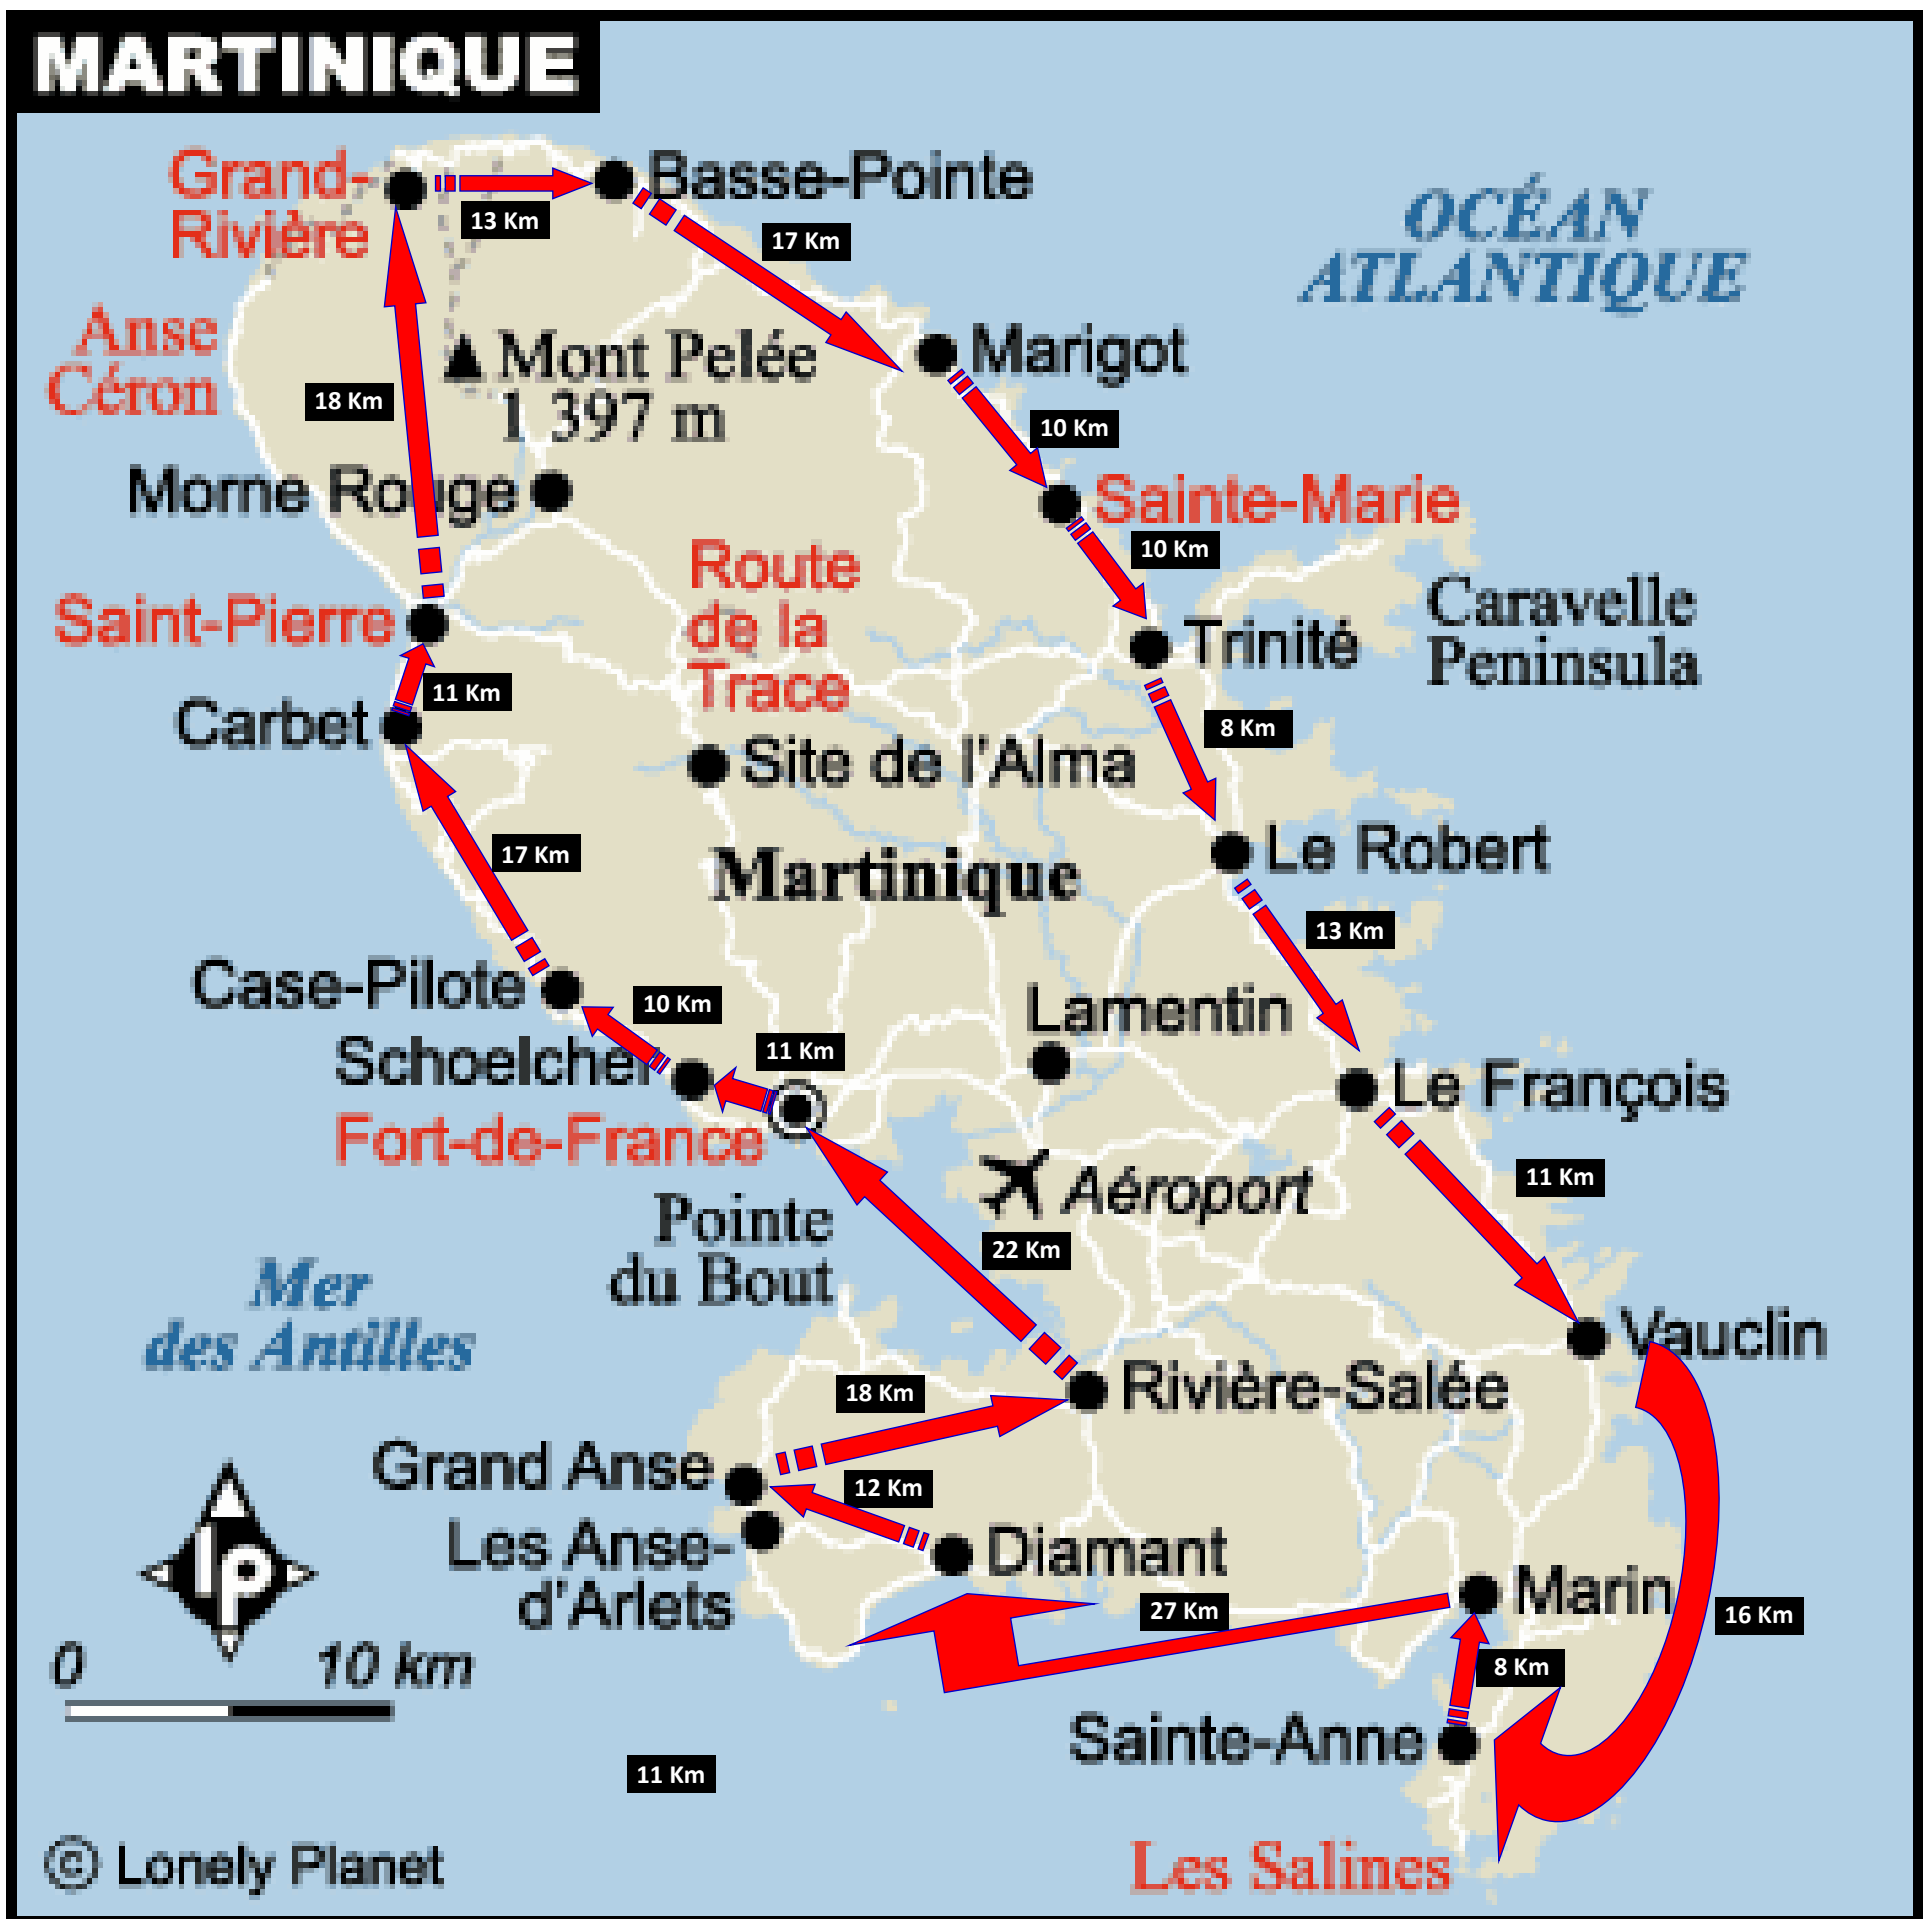

CHALLENGE DU TOUR DE FRANCE

**28 ETAPES - 4911 Km**

*Boucle terminée le 18 avril 2021*

**Poursuite du Tour**

# LA CORSE

17 ETAPES			
Bastia - Moriani : 40	Porto-Vecchio - Bonifacio : 27	Porto - Galéria : 30	Centuri - Rogliano : 9
Moriani - Ghisonaccia : 46	Bonifacio - Propriano : 61	Galéria - Calvi : 36	Rogliano - Bastia : 41
Ghisonaccia - Solenzara : 19	Propriano - Ajaccio : 57	Calvi - L'Île-Rousse : 24	
Solenzara - Favone : 10	Ajaccio - Cargèse : 47	L'Île-Rousse - Saint-Florent : 45	
Favone - Porto-Vecchio : 72	Cargèse - Porto : 30	Saint-Florent - Centuri : 57	
<b>651 Km</b>			

# GUADELOUPE

20 ETAPES			
Basse-Terre - Bouillante : 22	Lamentin - Baie-Mahault : 10	Anse-Bertrand -Le Moule : 31	Petit-Bourg - Goyave : 7
Bouillante - Pointe-Noire : 15	Baie-Mahault - Les abymes : 10	Le Moule - St François : 13	Goyave - Capesterne-Belle-Eau : 12
Pointe-Noire - Deshaies : 13	Les abymes - Petit-Canal : 17	St François - Sainte-Anne : 15	Capesterne-Belle-Eau - Trois-Rivières : 14
Deshaies - Sainte-Rose : 15	Petit-Canal - Port Louis : 6	Ste Anne - Point-à-Pitre : 20	Trois-Rivières - Vieux-Fort : 9
Sainte-Rose - Lamentin : 12	Port-Louis - Anse-Bertrand : 8	Point-à-Pitre - Petit-Bourg : 17	Vieux-Fort -Basse-Terre : 8
<b>274 Km</b>			

18 ETAPES		
Fort-de-France - Schoelcher : 11	Basse-Pointe - Le Marigot : 17	Le Vauclin - Sainte-Anne : 16
Schoelcher - Case-Pilote : 10	Le Marigot - Sainte-Marie : 10	Sainte-Anne - Le Marin : 8
Case-Pilote - Le Carbet : 17	Sainte-Marie - La Trinité : 10	Le Marin - Le Diamant : 27
Le Carbet - Saint-Pierre : 11	La Trinité - Le Robert : 8	Le Diamant - Grand Anse d'Arlet: 12
Saint-Pierre - Grand-Rivière : 18	Le Robert - Le François : 13	Grand Anse d'Arlet - Rivière-Salée : 18
Grand-Rivière - Basse-Pointe : 13	Le François - Le Vauclin : 11	Rivière-Salée - Fort-de-France : 22
252 Km		