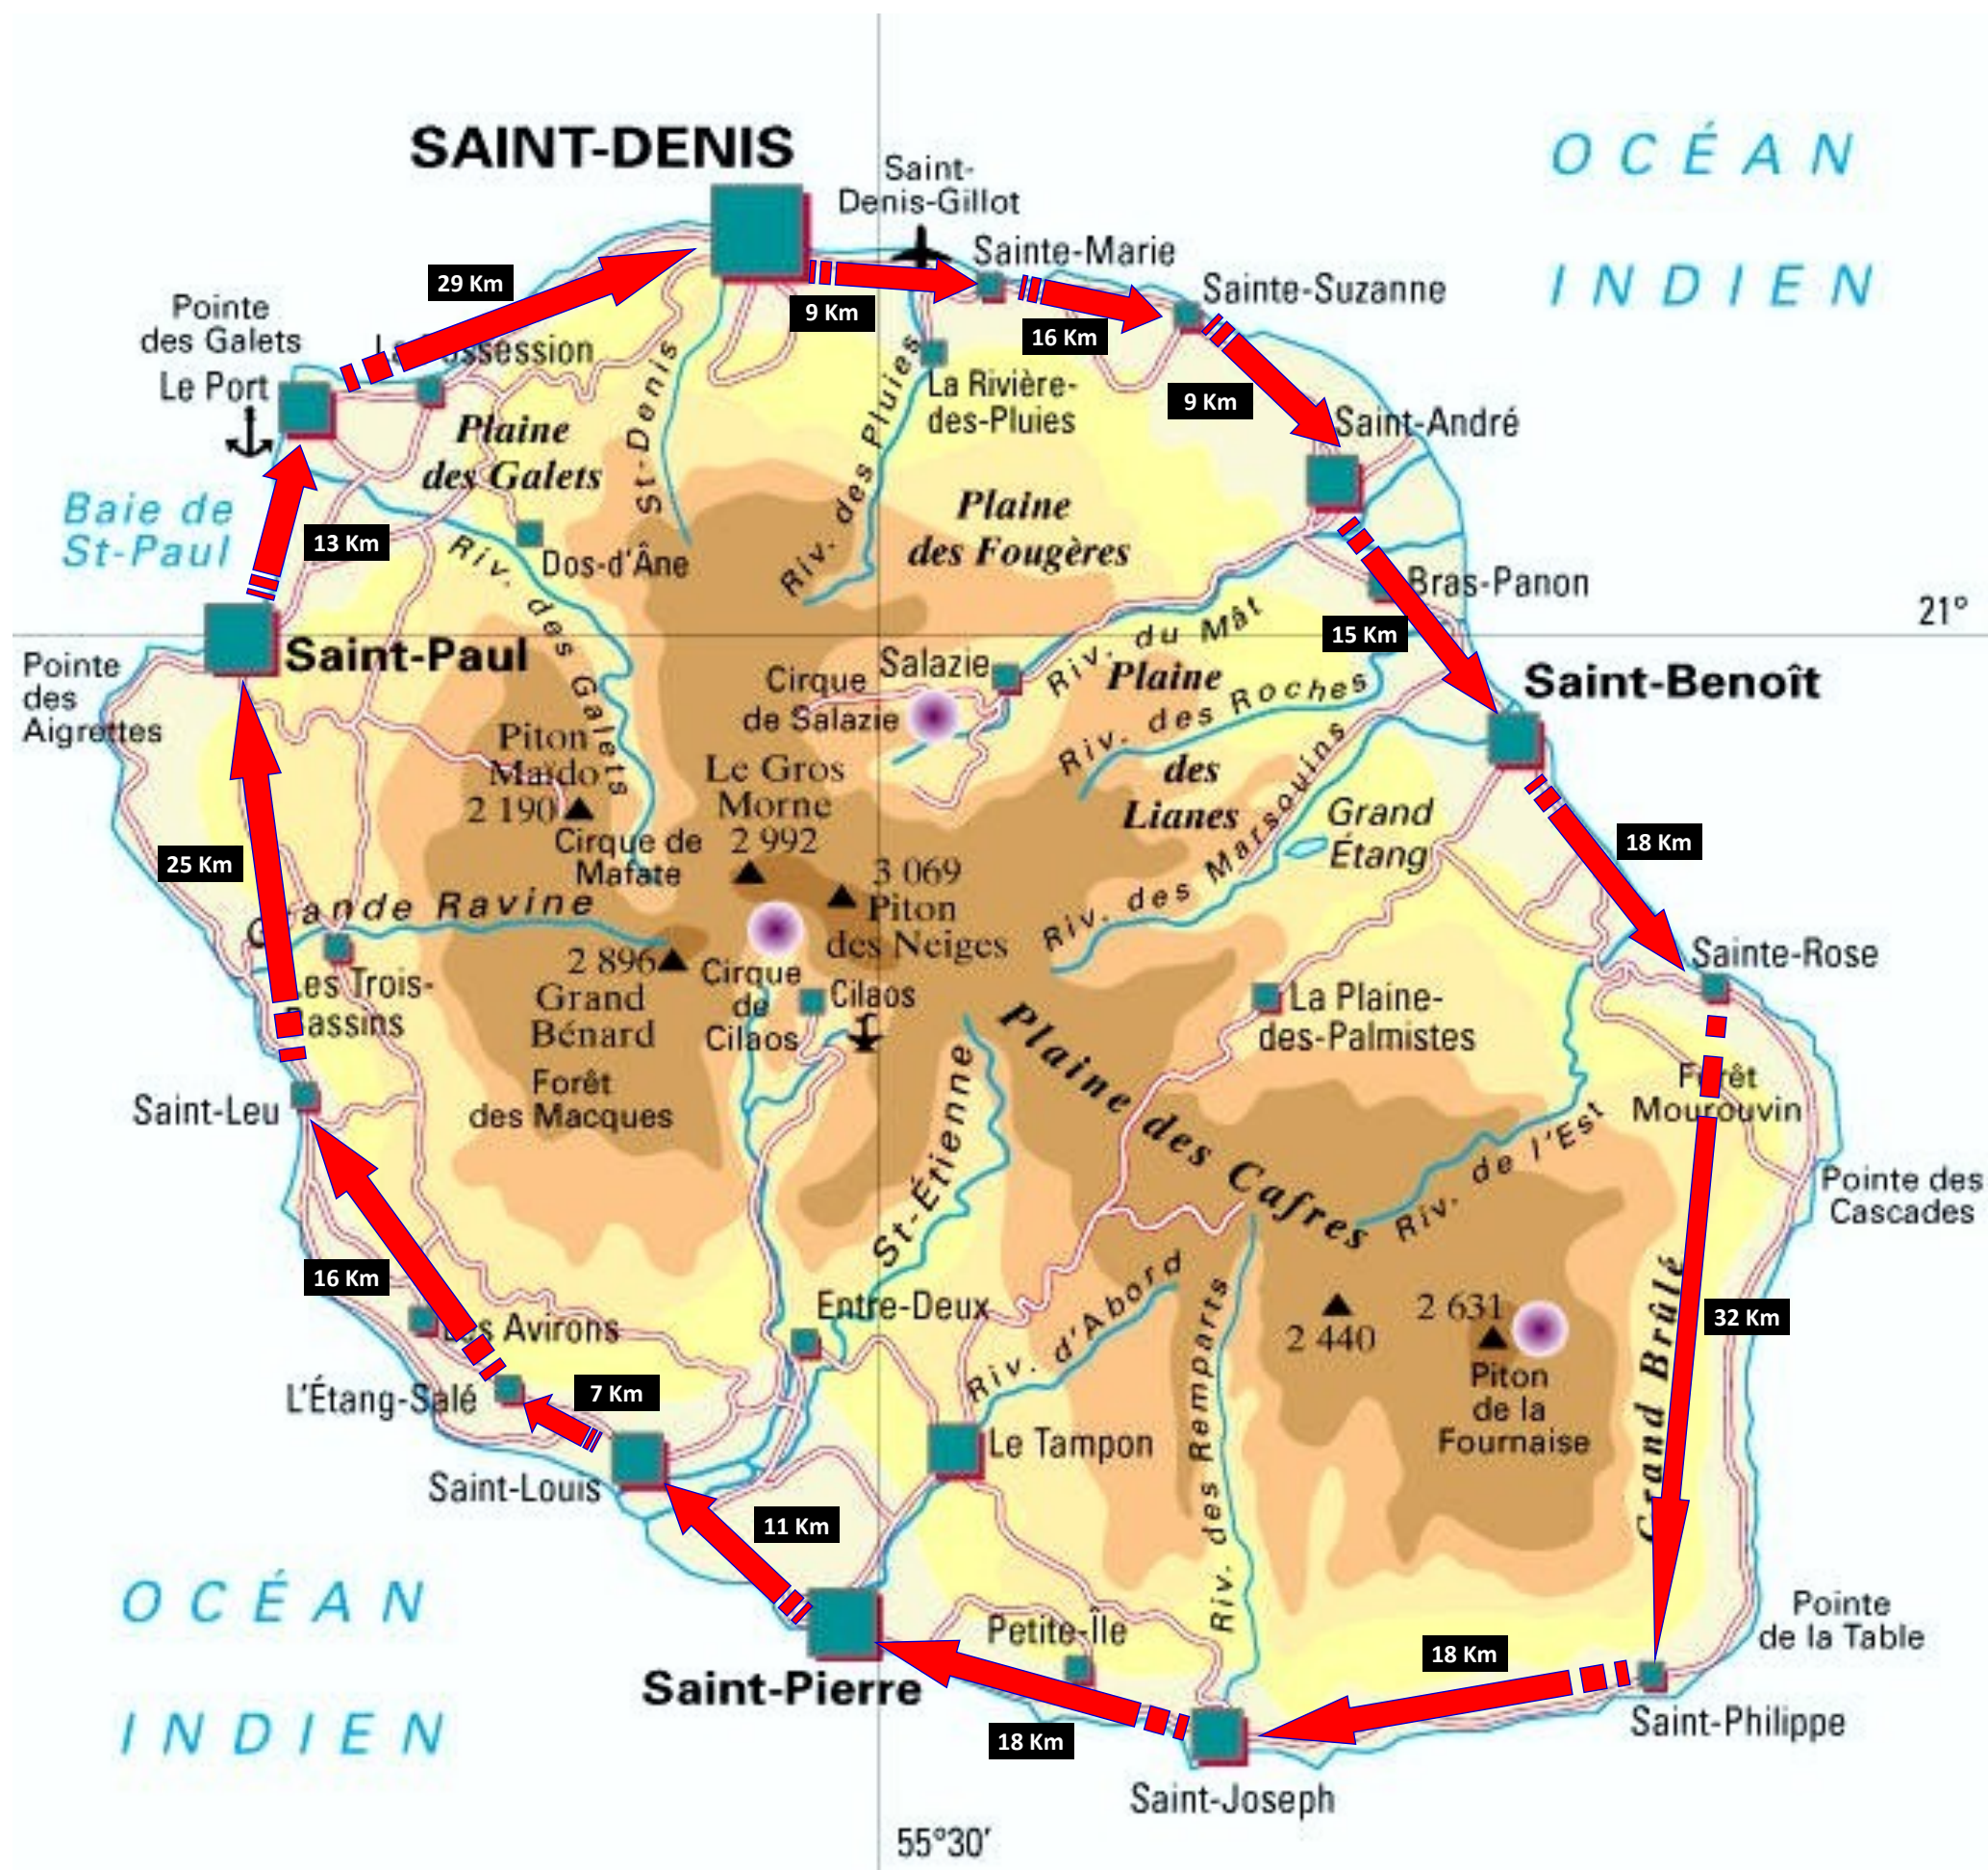

LA REUNION

14 ETAPES	
Saint-Denis - Sainte-Marie : 9	Saint-Joseph - Saint-Pierre : 18
Sainte-Marie - Sainte-Suzanne : 16	Saint-Pierre - Saint-Louis : 11
Sainte-Suzanne - Saint-André : 9	Saint-Louis - Etang-Salé : 7
Saint-André - Saint-Benoît : 15	Etang-Salé - Saint-Leu: 16
Saint-Benoît - Sainte-Rose : 18	Saint-Leu – Saint-Paul : 25
Sainte-Rose - Saint-Philippe : 32	Saint-Paul - Pointe des Galets : 13
Saint-Philippe - Saint-Joseph : 18	Pointe des Galets - Saint-Denis : 29
236 Km