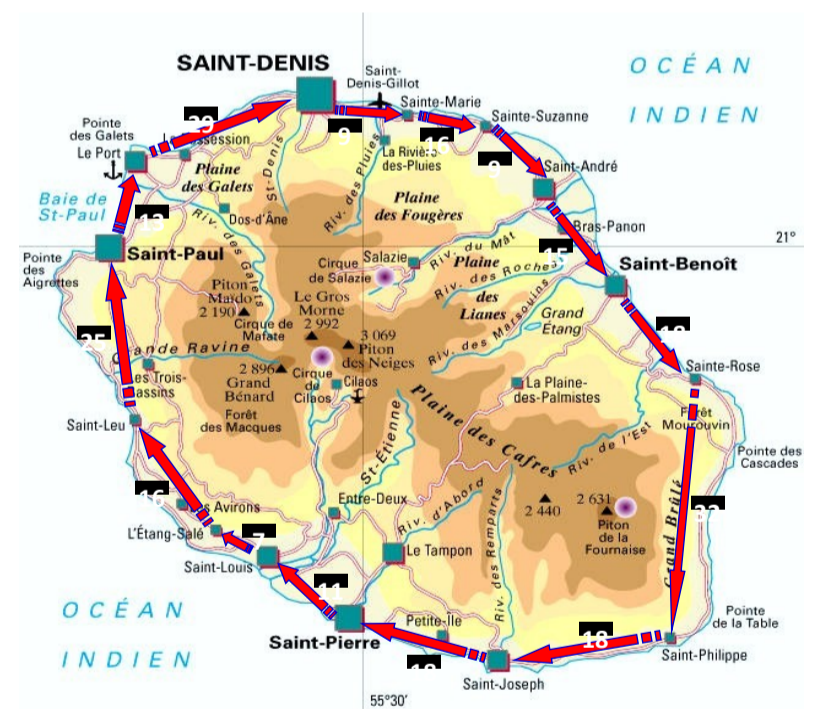

CHALLENGE DU TOUR

METROPOLE => Terminée
Suite du challenge : tour des Îles

28 ETAPES - 4 911 Km

Boucle terminée le 18 avril 2021

Poursuite du challenge : Tour des Îles

Tour des Îles => Terminée
Suite du challenge : tour de l'Europe

LA CORSE
651 Km

GUADELOUPE
274 Km

MARTINIQUE
252 Km

MAYOTTE
167 Km

LA REUNION
236 Km

Tour des Îles - 1 580 Km

Terminée le 25 avril 2021

Poursuite du challenge : Tour de l'Europe

L'EUROPE

Report Métropole : 4 911 Km

Report des Îles : 1 580 Km

=> 6 491Km

26 étapes - 27 capitales : 14 675 Km			
Strasbourg - Lisbonne : 1 738 km	Sofia - Bucarest : 293 km	Prague - Varsovie : 518 km	Copenhague - Berlin : 356 km
Lisbonne - Madrid : 503 Km	Bucarest - Budapest : 642 km	Varsovie - Vilnius : 393 km	Berlin - Luxembourg : 600 km
Madrid - Turin : 1 063 km	Budapest - Zagreb : 300 km	Vilnius - Riga : 261 km	Luxembourg - Amsterdam : 320 km
Turin - La Valette : 1 170 km	Zagreb - Ljubljana : 116 km	Riga - Tallinn : 275 km	Amsterdam - Dublin : 757 km
La Valette - Athènes : 850 km	Ljubljana - Vienne : 278 km	Tallinn - Helsinki : 84 km	Dublin - Bruxelles : 776 km
Athènes - Nicosie : 914 km	Vienne - Bratislava : 55 km	Helsinki - Stockholm : 398 km	
Nicosie - Sofia : 1 204 km	Bratislava - Prague : 289 km	Stockholm - Copenhague : 522 km	