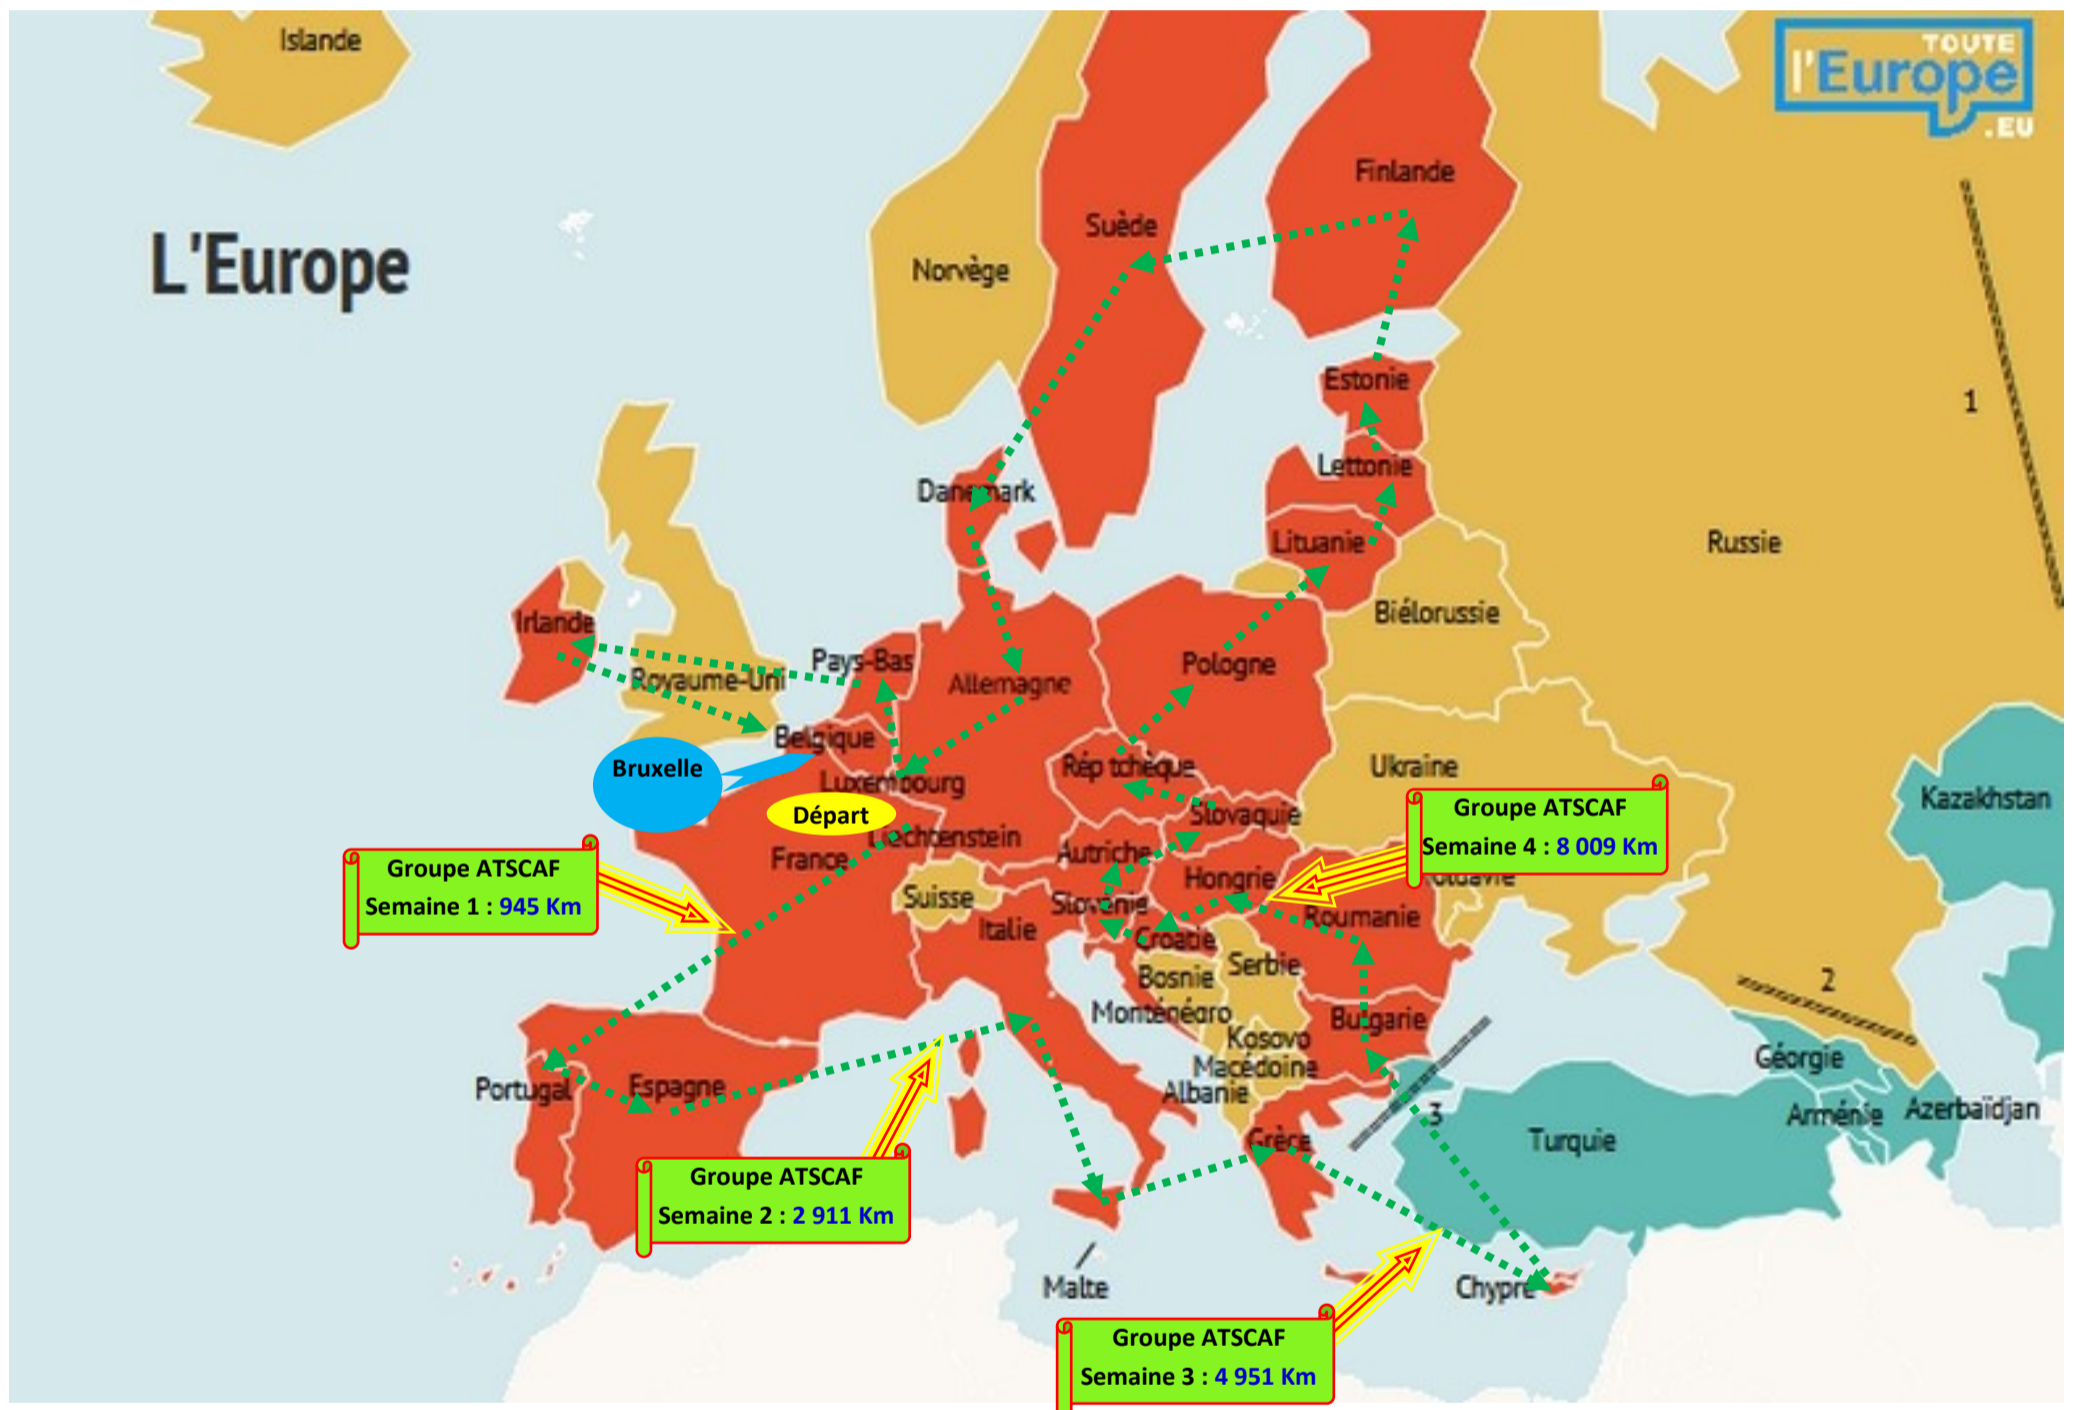

CHALLENGE DU TOUR

METROPOLE => Terminée
Suite du challenge : tour des Îles

28 ETAPES - 4 911 Km

Boucle terminée le 18 avril 2021

Poursuite du challenge : Tour des Îles

Tour des Îles => Terminée
Suite du challenge : tour de l'Europe

LA CORSE
651 Km

GUADELOUPE
274 Km

MARTINIQUE
252 Km

MAYOTTE
167 Km

LA REUNION
236 Km

Tour des Îles - 1 580 Km

Terminée le 25 avril 2021

Poursuite du challenge : Tour de l'Europe

L'EUROPE

Report Métropole : 4 911 Km

Report des Îles : 1 580 Km

=> 6 491Km

26 étapes - 27 capitales : 14 675 Km			
Strasbourg - Lisbonne : 1 738 km	Sofia - Bucarest : 293 km	Prague - Varsovie : 518 km	Copenhague - Berlin : 356 km
Lisbonne - Madrid : 503 Km	Bucarest - Budapest : 642 km	Varsovie - Vilnius : 393 km	Berlin - Luxembourg : 600 km
Madrid - Turin : 1 063 km	Budapest - Zagreb : 300 km	Vilnius - Riga : 261 km	Luxembourg - Amsterdam : 320 km
Turin - La Valette : 1 170 km	Zagreb - Ljubljana : 116 km	Riga - Tallinn : 275 km	Amsterdam - Dublin : 757 km
La Valette - Athènes : 850 km	Ljubljana - Vienne : 278 km	Tallinn - Helsinki : 84 km	Dublin - Bruxelles : 776 km
Athènes - Nicosie : 914 km	Vienne - Bratislava : 55 km	Helsinki - Stockholm : 398 km	
Nicosie - Sofia : 1 204 km	Bratislava - Prague : 289 km	Stockholm - Copenhague : 522 km	