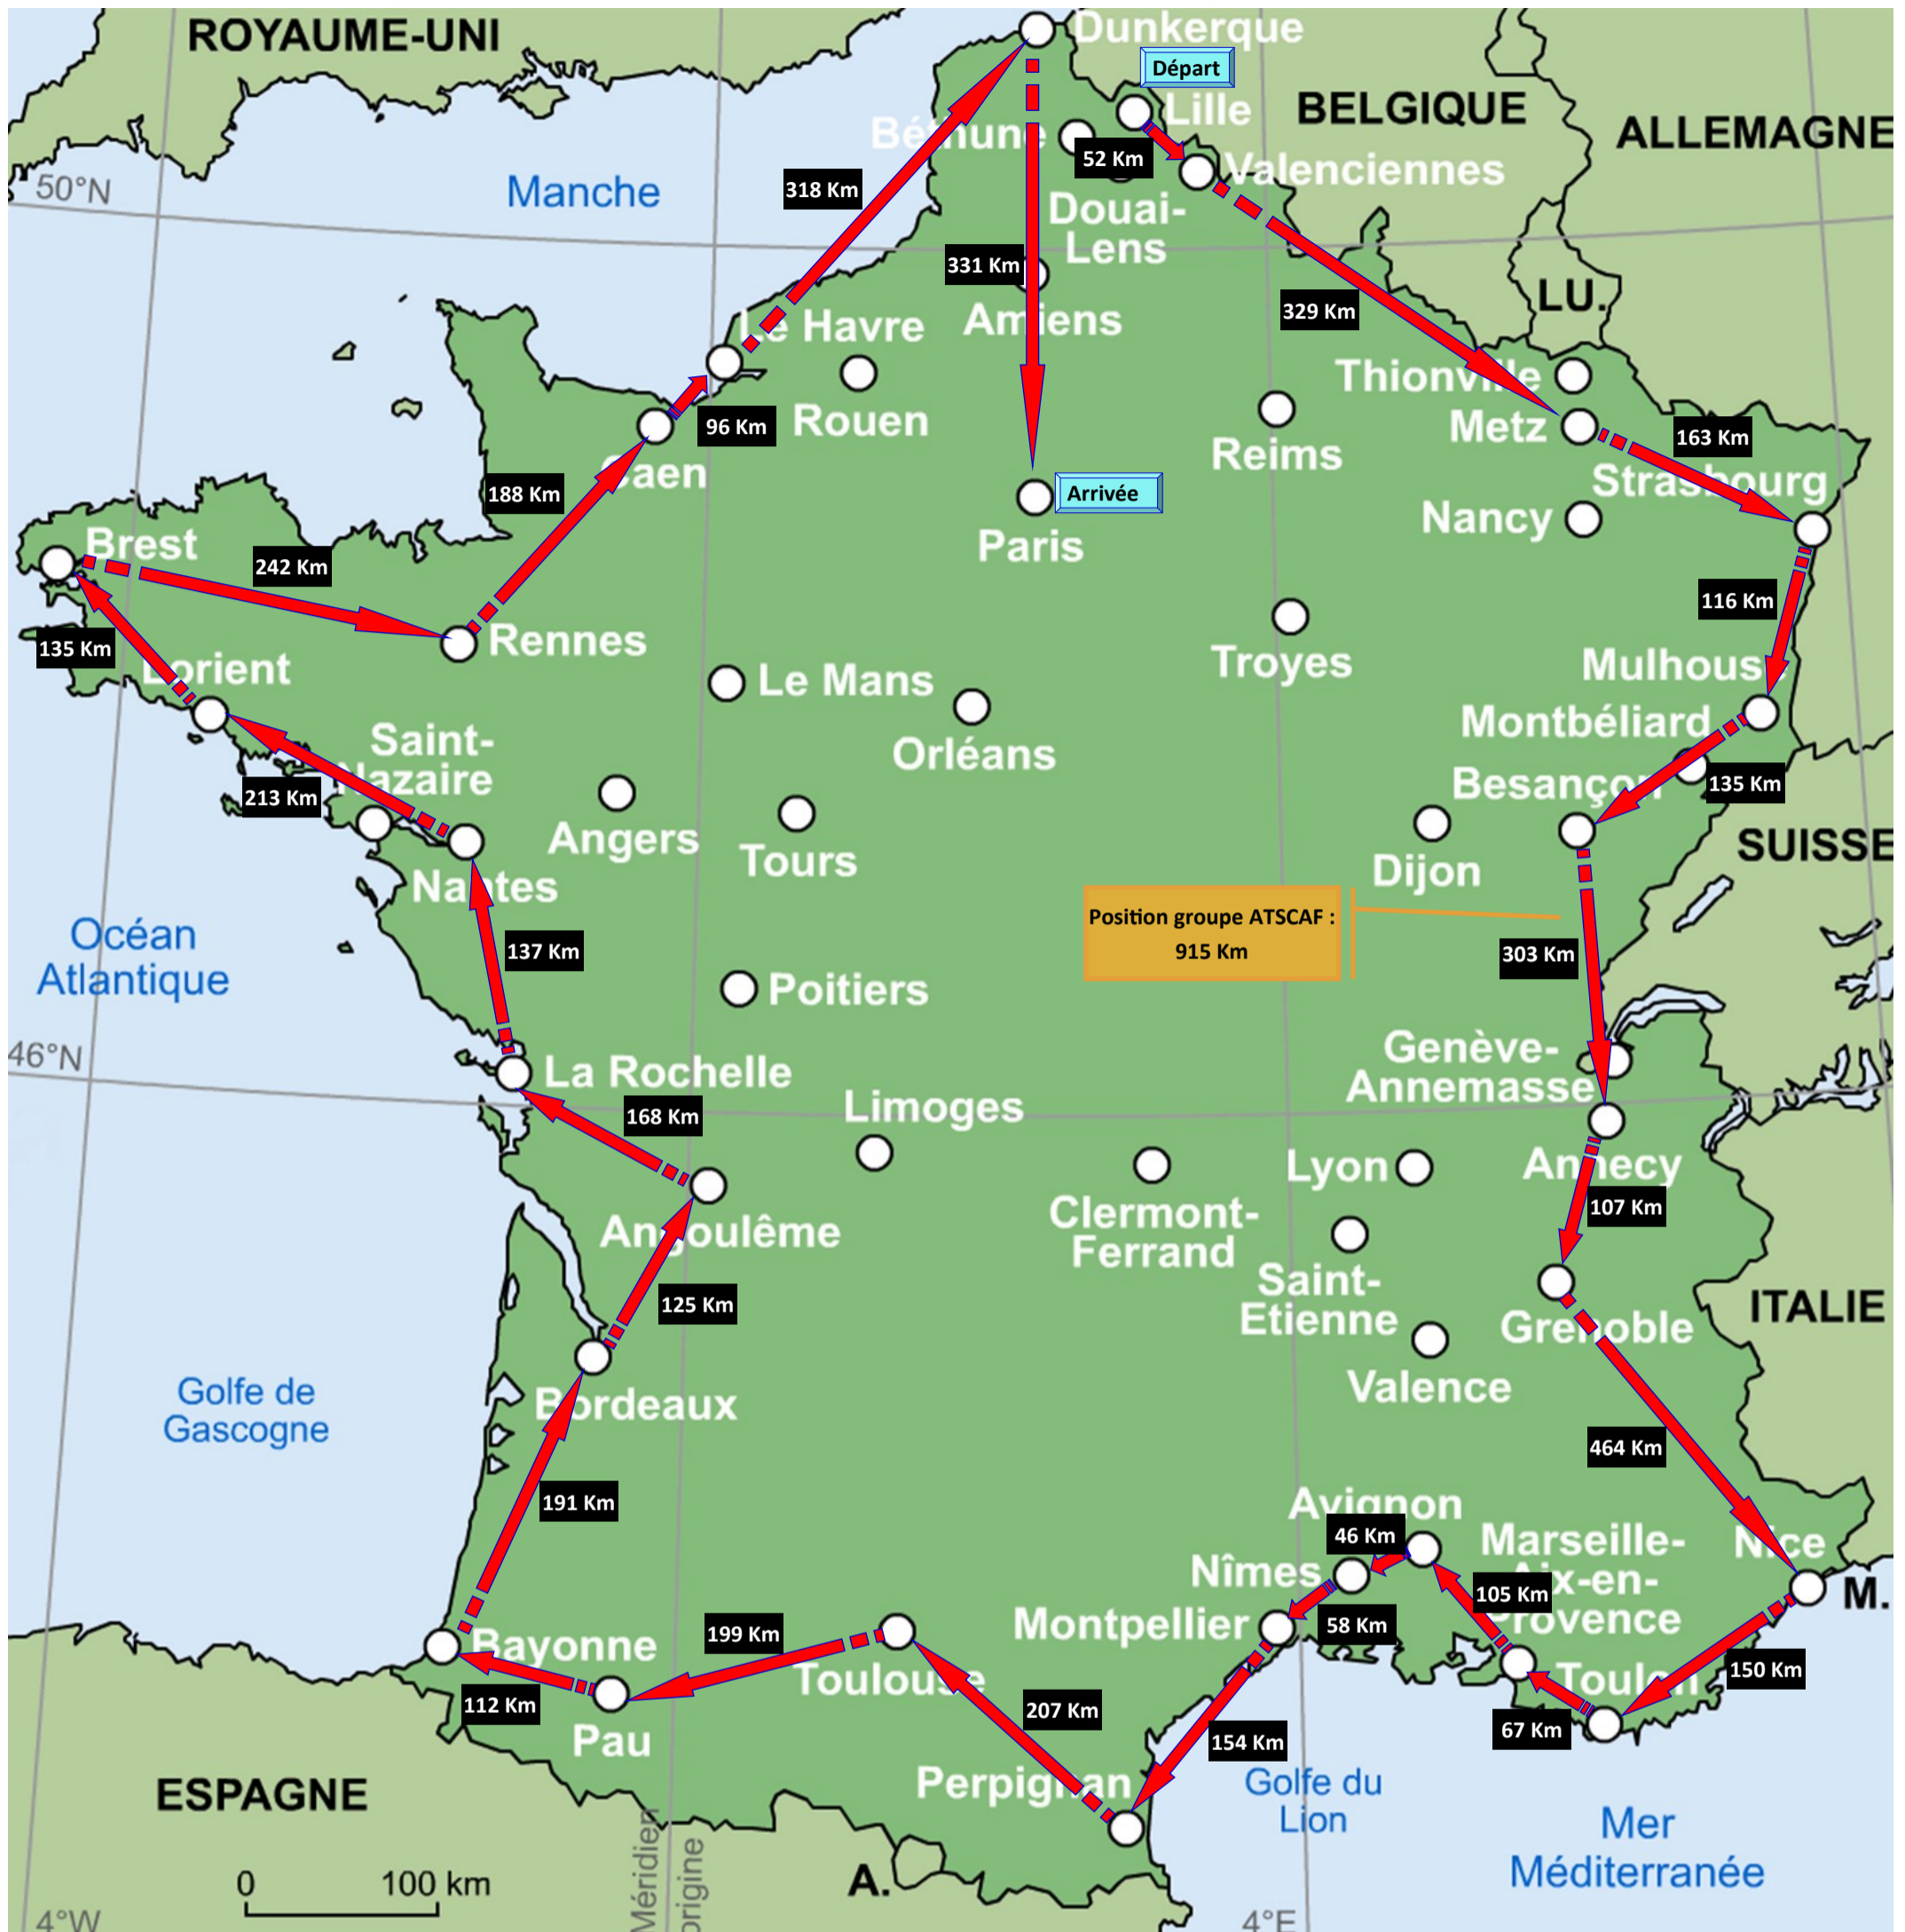

CHALLENGE DU TOUR DE FRANCE

28 ETAPES

4911 Km

1	LILLE - VALENCIENNES	2	VALENCIENNES - METZ	3	METZ - STRASBOURG	4	STRASBOURG - MULHOUSE	5	MULHOUSE - BESANCON
6	BESANCON - ANNECY	7	ANNECY - GRENOBLE	8	GRENOBLE - NICE	9	NICE - TOULON	10	TOULON - MARSEILLE
11	MARSEILLE - AVIGNON	12	AVIGNON - NÎMES	13	NÎMES - MONTPELLIER	14	MONTPELLIER - PERPIGNAN	15	PERPIGNAN - TOULOUSE
16	TOULOUSE - PAU	17	PAU - BAYONNE	18	BAYONNE - BORDEAUX	19	BORDEAUX - ANGOULÊME	20	ANGOULÊME - LA ROCHELLE
21	LA ROCHELLE - NANTES	22	NANTES - LORIENT	23	LORIENT - BREST	24	BREST - RENNES	25	RENNES - CAEN
26	CAEN - LE HAVRE	27	LE HAVRE - DUNKERQUE	28	DUNKERQUE - PARIS				