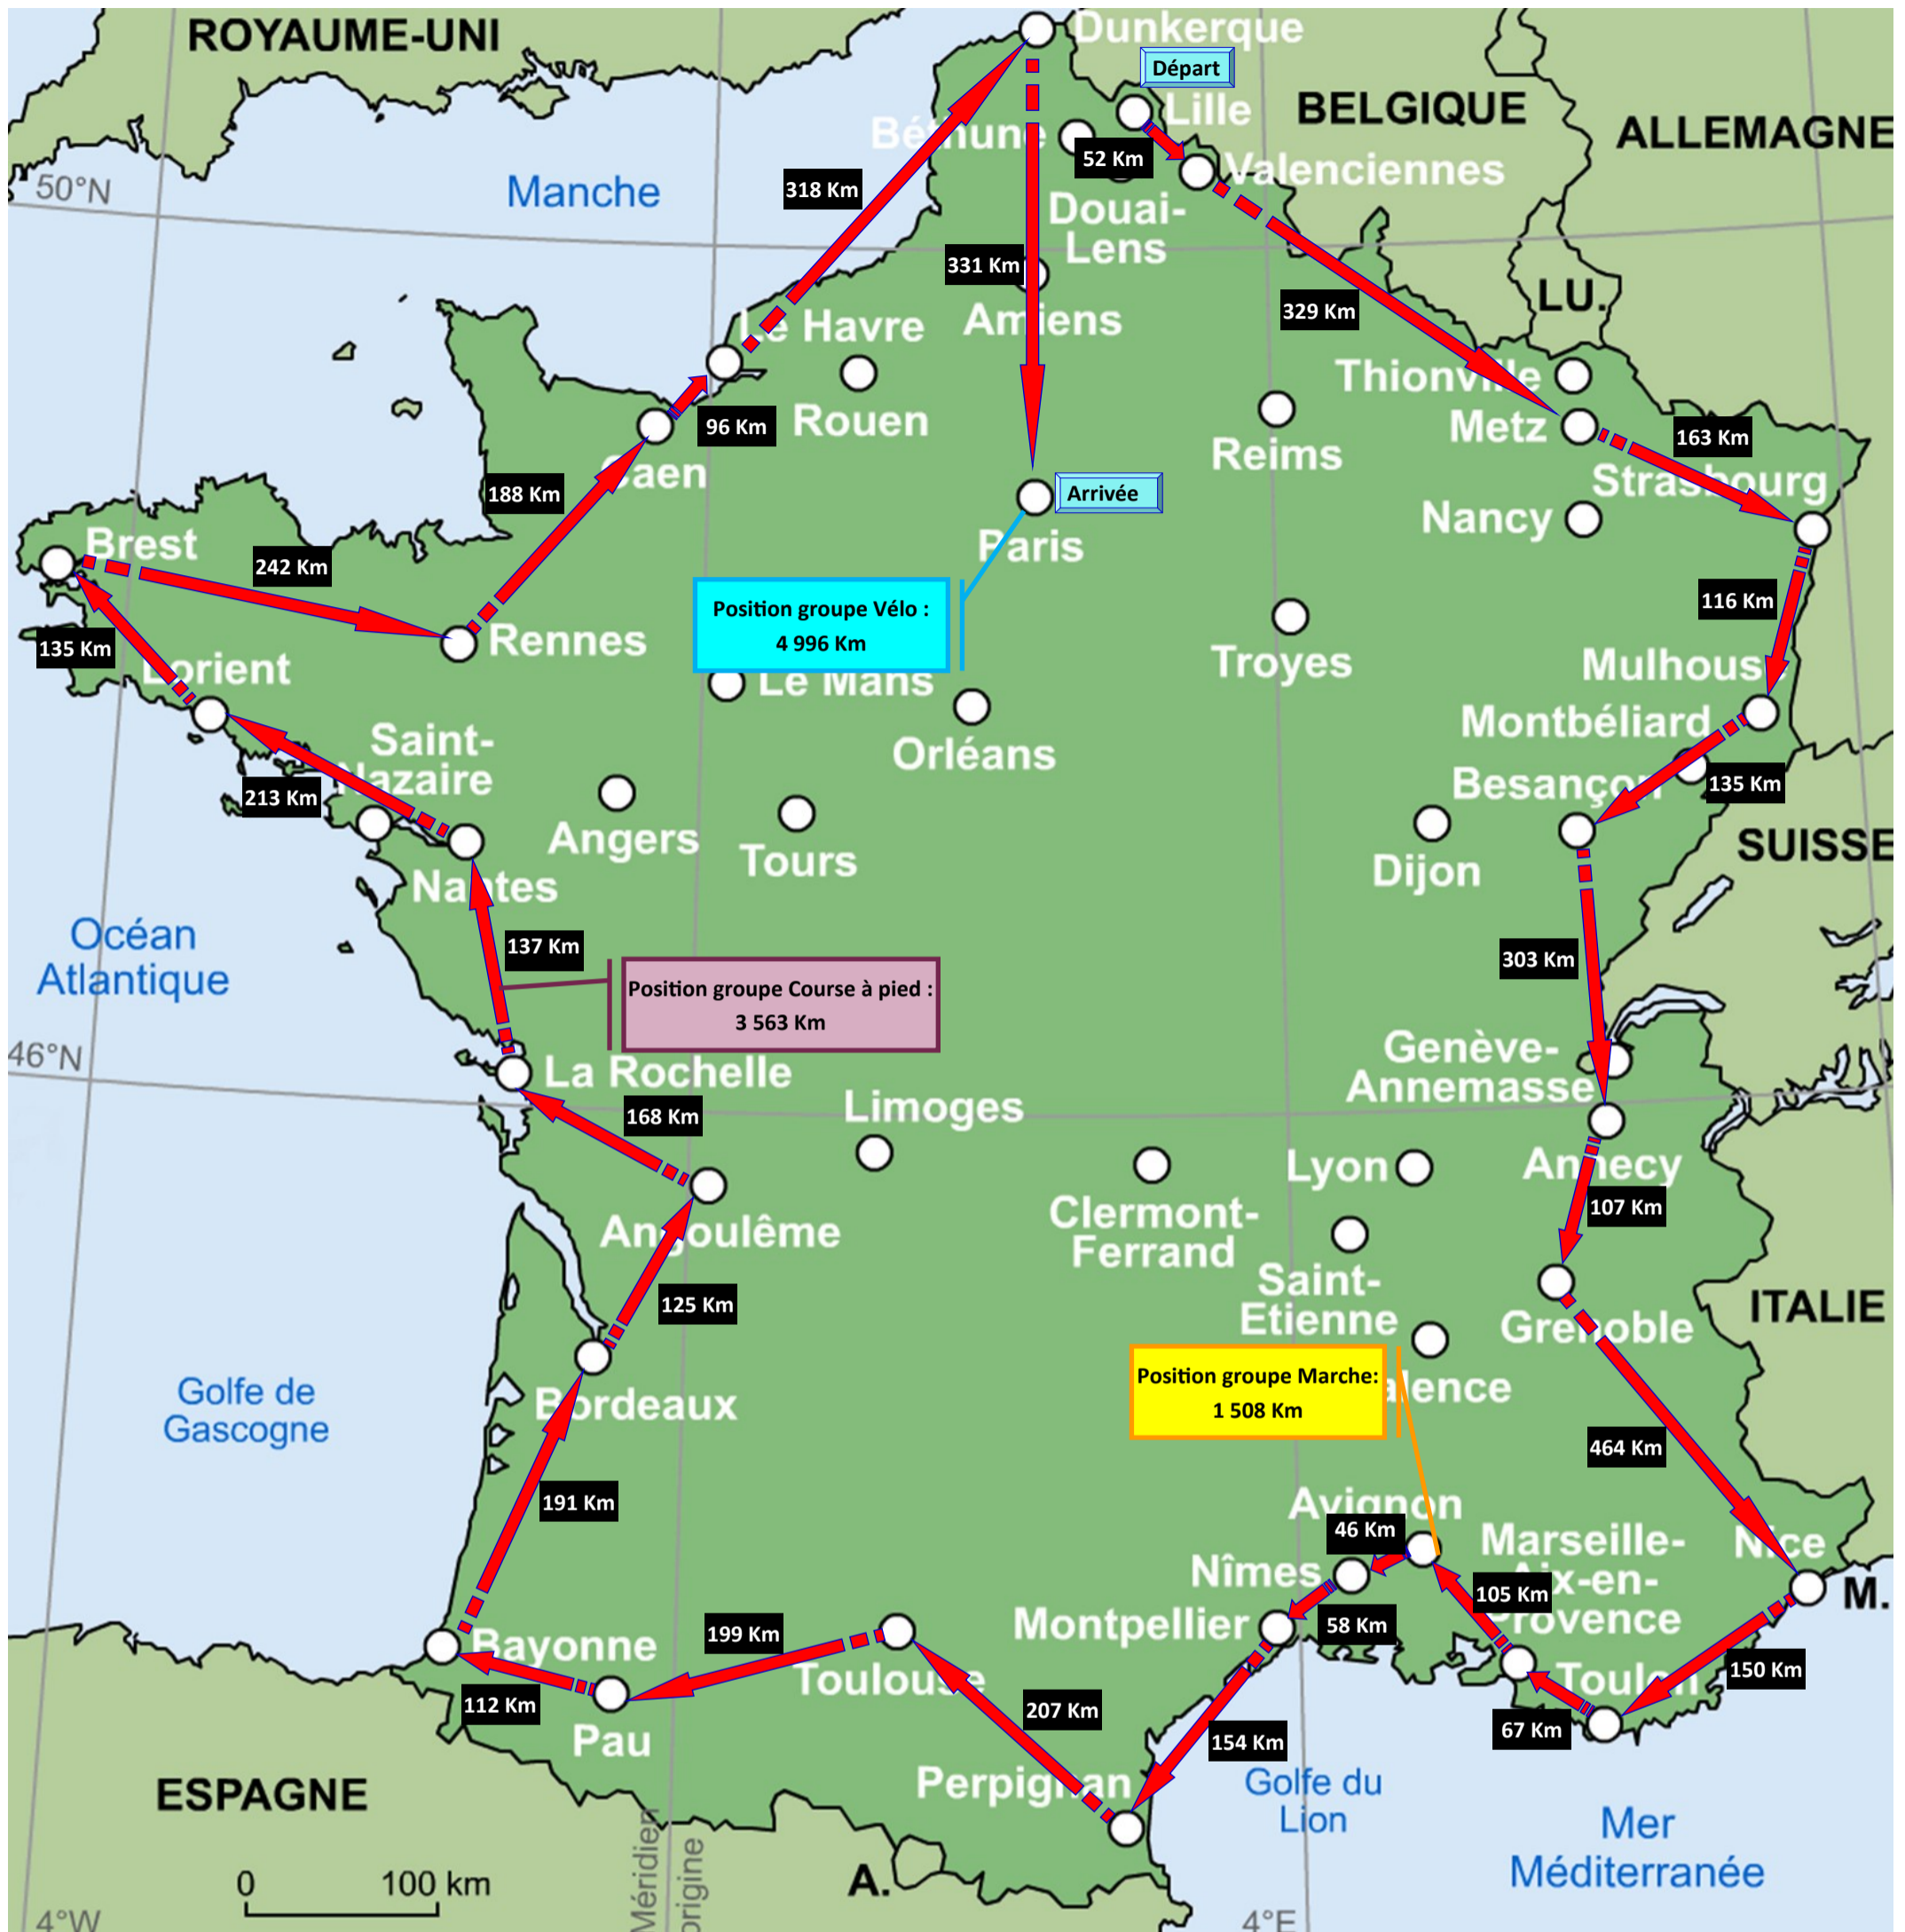

CHALLENGE DU TOUR DE FRANCE

28 ETAPES - 4911 Km

1	LILLE - VALENCIENNES	2	VALENCIENNES - METZ	3	METZ - STRASBOURG	4	STRASBOURG - MULHOUSE	5	MULHOUSE - BESANCON
6	BESANCON - ANNECY	7	ANNECY - GRENOBLE	8	GRENOBLE - NICE	9	NICE - TOULON	10	TOULON - MARSEILLE
11	MARSEILLE - AVIGNON	12	AVIGNON - NÎMES	13	NÎMES - MONTPELLIER	14	MONTPELLIER - PERPIGNAN	15	PERPIGNAN - TOULOUSE
16	TOULOUSE - PAU	17	PAU - BAYONNE	18	BAYONNE - BORDEAUX	19	BORDEAUX - ANGOULÊME	20	ANGOULÊME - LA ROCHELLE
21	LA ROCHELLE - NANTES	22	NANTES - LORIENT	23	LORIENT - BREST	24	BREST - RENNES	25	RENNES - CAEN
26	CAEN - LE HAVRE	27	LE HAVRE - DUNKERQUE	28	DUNKERQUE - PARIS				

Vélo : Poursuite du Tour

GUADELOUPE

20 ETAPES			
Basse-Terre - Bouillante : 22	Lamentin - Baie-Mahault : 10	Anse-Bertrand -Le Moule : 31	Petit-Bourg - Goyave : 7
Bouillante - Pointe-Noire : 15	Baie-Mahault - Les abymes : 10	Le Moule - St François : 13	Goyave - Capesterne-Belle-Eau : 12
Pointe-Noire - Deshaies : 13	Les abymes - Petit-Canal : 17	St François - Sainte-Anne : 15	Capesterne-Belle-Eau - Trois-Rivières : 14
Deshaies - Sainte-Rose : 15	Petit-Canal - Port Louis : 6	Ste Anne - Point-à-Pitre : 20	Trois-Rivières - Vieux-Fort : 9
Sainte-Rose - Lamentin : 12	Port-Louis - Anse-Bertrand : 8	Point-à-Pitre - Petit-Bourg : 17	Vieux-Fort -Basse-Terre : 8
274 Km			

Vélo : Poursuite du Tour

18 ETAPES		
Fort-de-France - Schoelcher : 11	Basse-Pointe - Le Marigot : 17	Le Vauclin - Sainte-Anne : 16
Schoelcher - Case-Pilote : 10	Le Marigot - Sainte-Marie : 10	Sainte-Anne - Le Marin : 8
Case-Pilote - Le Carbet : 17	Sainte-Marie - La Trinité : 10	Le Marin - Le Diamant : 27
Le Carbet - Saint-Pierre : 11	La Trinité - Le Robert : 8	Le Diamant - Grand Anse d'Arlet : 12
Saint-Pierre - Grand-Rivière : 18	Le Robert - Le François : 13	Grand Anse d'Arlet - Rivière-Salée : 18
Grand-Rivière - Basse-Pointe : 13	Le François - Le Vauclin : 11	Rivière-Salée - Fort-de-France : 22
252 Km		