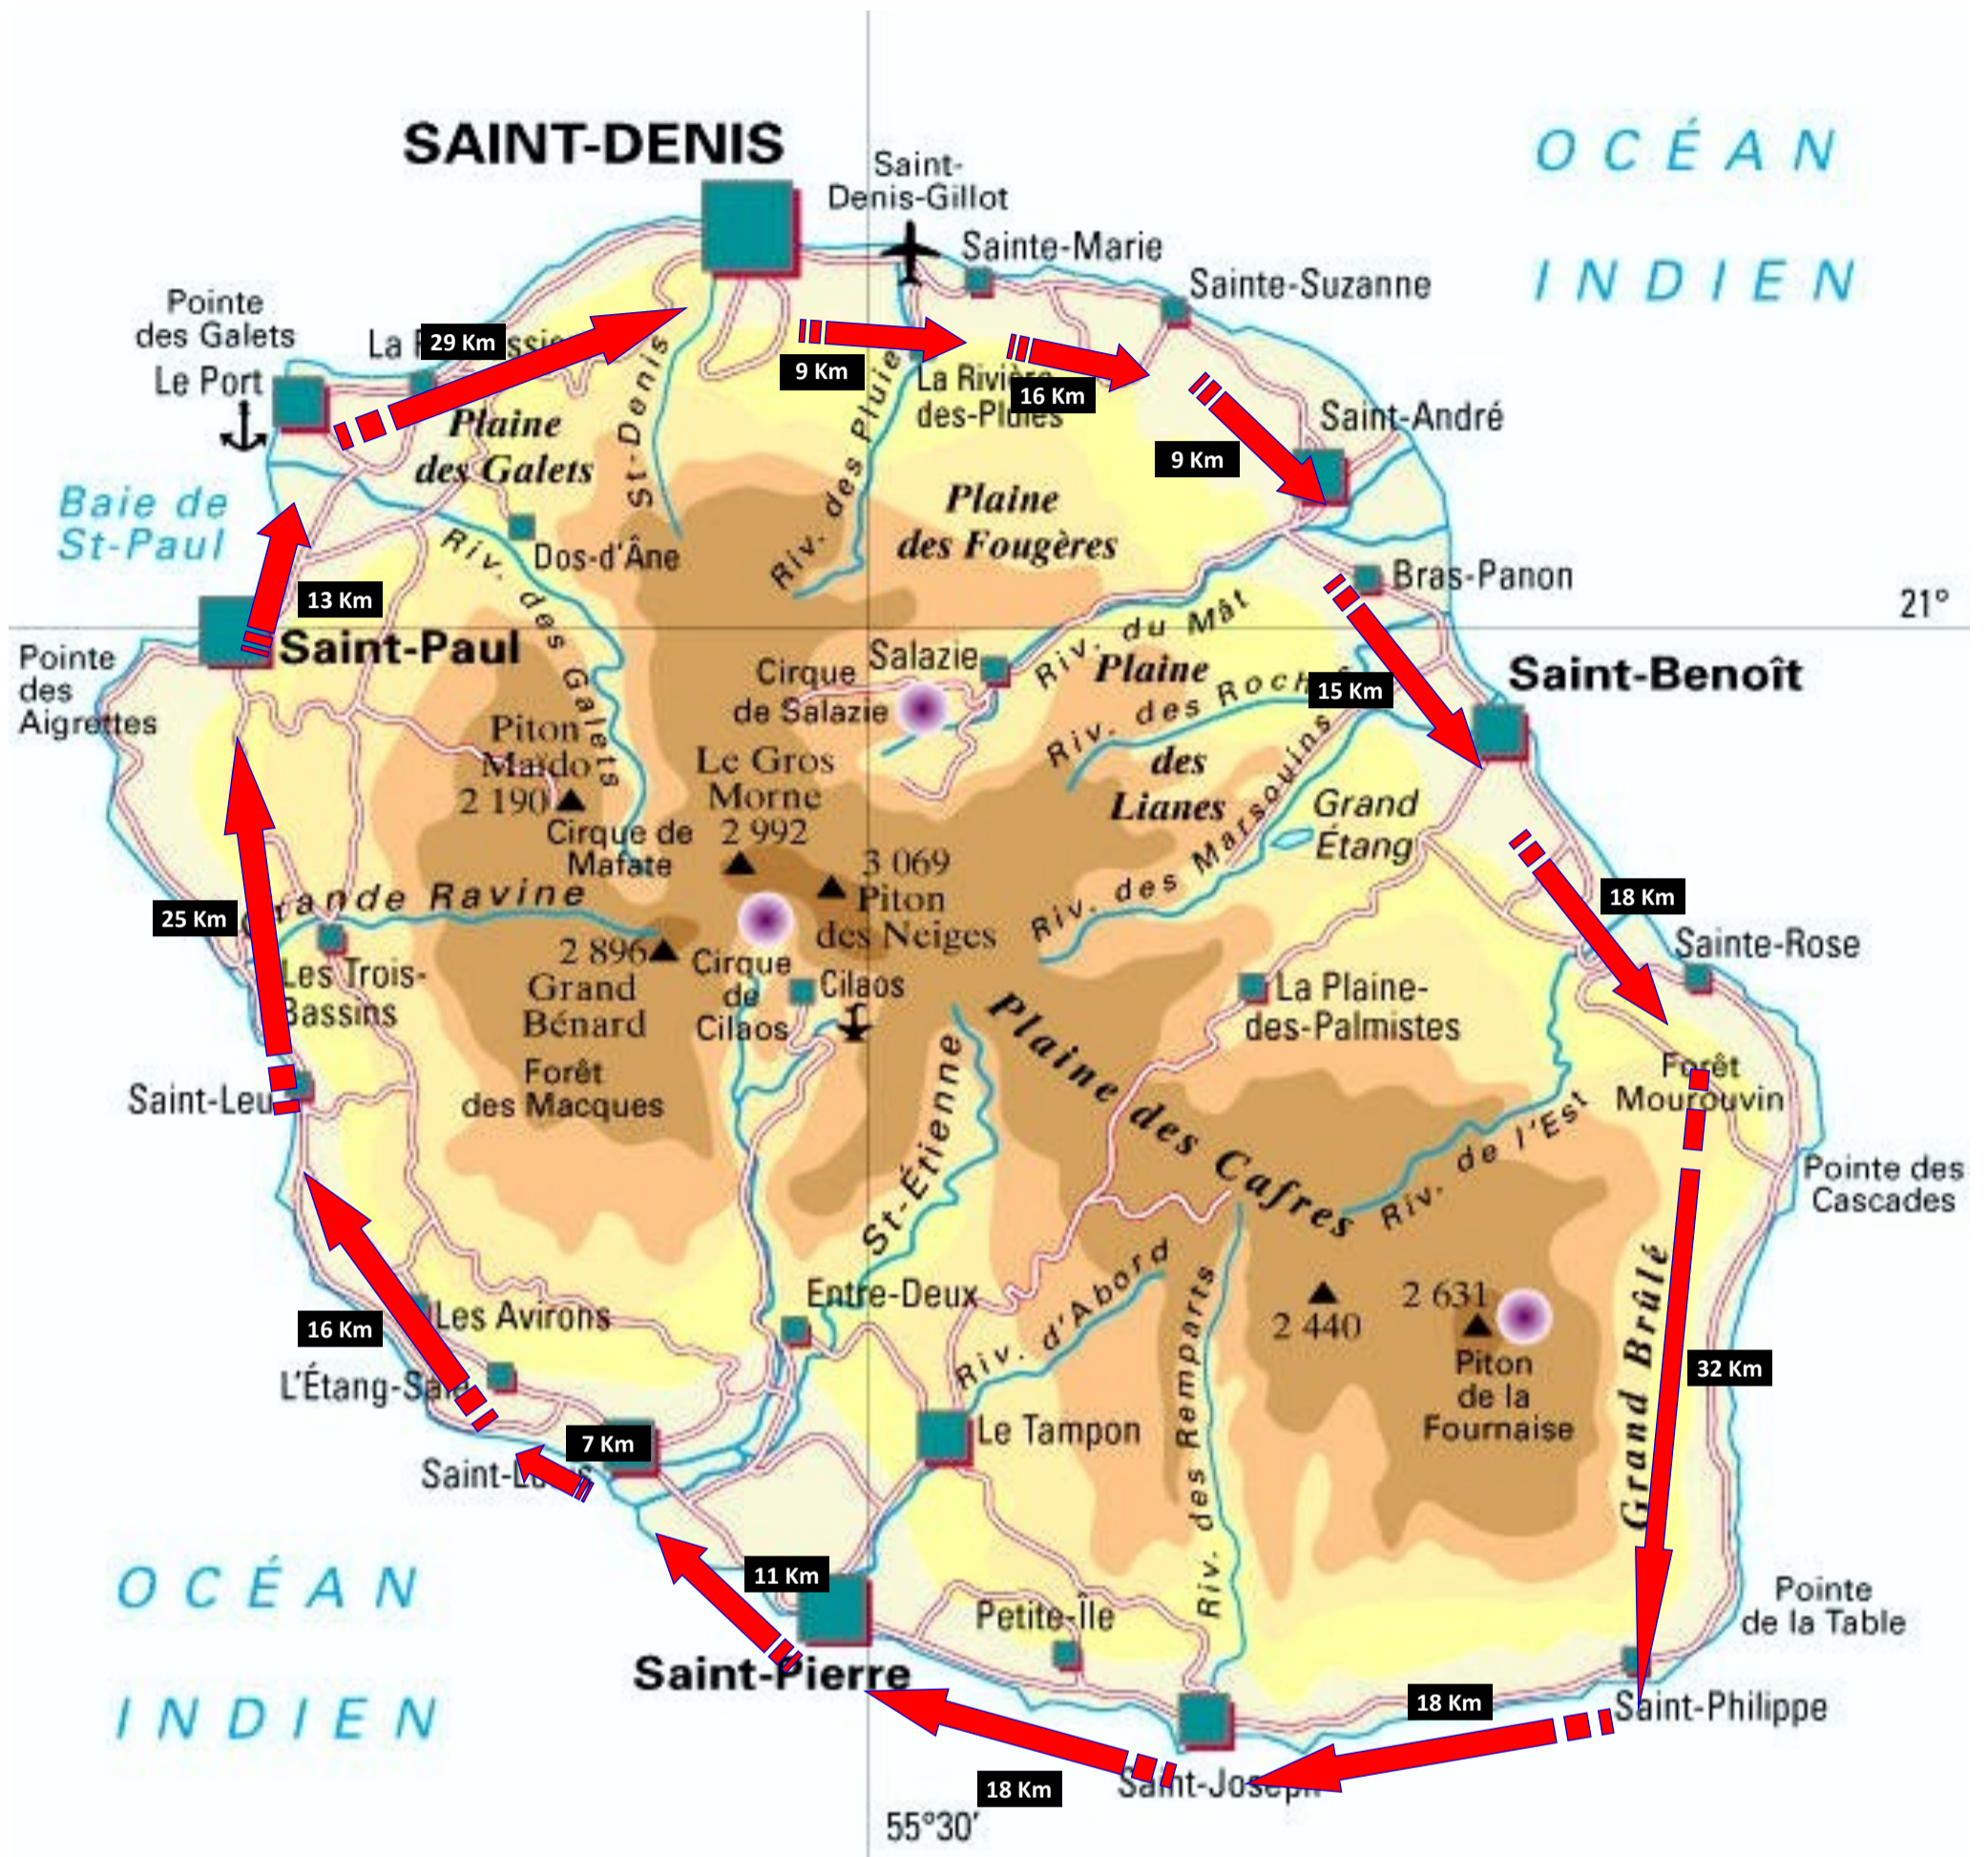

Vélo : Poursuite du Tour

18 ETAPES		
Fort-de-France - Schoelcher : 11	Basse-Pointe - Le Marigot : 17	Le Vauclin - Sainte-Anne : 16
Schoelcher - Case-Pilote : 10	Le Marigot - Sainte-Marie : 10	Sainte-Anne - Le Marin : 8
Case-Pilote - Le Carbet : 17	Sainte-Marie - La Trinité : 10	Le Marin - Le Diamant : 27
Le Carbet - Saint-Pierre : 11	La Trinité - Le Robert : 8	Le Diamant - Grand Anse d'Arlet : 12
Saint-Pierre - Grand-Rivière : 18	Le Robert - Le François : 13	Grand Anse d'Arlet - Rivière-Salée : 18
Grand-Rivière - Basse-Pointe : 13	Le François - Le Vauclin : 11	Rivière-Salée - Fort-de-France : 22
252 Km		

Vélo : Poursuite du Tour

Mayotte (976)

32 ETAPES			
Mamoudzou - Passamainty : 4	Dapani - Mbouni : 7	Mouanatrindri - Chirongui : 10	Mtsangadoua - Mtsamboro : 3
Passamainty- Dembéni : 9	Mbouni - Mronabéja : 3	Chirongui - Poroani : 6	Mtsamboro - Mtsangamboua : 10
Dembéni - Hajangoua : 4	Mronabéja - Kanibé : 5	Poroani - Sada : 8	Mtsangadoua - Dzoumonié : 7
Hajangoua - Nyambadao : 6	Kanibé - Kani Kéli : 2	Sada - Tsingoni : 11	Dzoumonié - Longoni : 8
Nyambadao - Brandélé : 3	Kani Kéli - Mzouazia : 4	Tsingoni - M'tasngamouji : 7	Longoni - Kangani : 5
Brandélé - Bambo Est : 3	Mzouazia - Bambo Ouest : 2	M'tasngamouji - Mliha : 7	Kangani - Koungou : 6
Bambo Est - Moutsamoudou : 5	Bambo Ouest - Bouéni : 3	Mliha - Acoua : 4	Koungou - Majicavo Koropa : 3
Moutsamoudou - Dapani : 3	Bouéni - Mouanatrindri : 3	Acoua - Mtsangadoua : 3	Majicavo Koropa - Mamoudzou : 6
167 Km			

Vélo : Poursuite du Tour

LA REUNION

14 ETAPES	
Saint-Denis - Sainte-Marie : 9	Saint-Joseph - Saint-Pierre : 18
Sainte-Marie - Sainte-Suzanne : 16	Saint-Pierre - Saint-Louis : 11
Sainte-Suzanne - Saint-André : 9	Saint-Louis - Etang-Salé : 7
Saint-André - Saint-Benoît : 15	Etang-Salé - Saint-Leu : 16
Saint-Benoît - Sainte-Rose : 18	Saint-Leu - Saint-Paul : 25
Sainte-Rose - Saint-Philippe : 32	Saint-Paul - Pointe des Galets : 13
Saint-Philippe - Saint-Joseph : 18	Pointe des Galets - Saint-Denis : 29
236 Km	