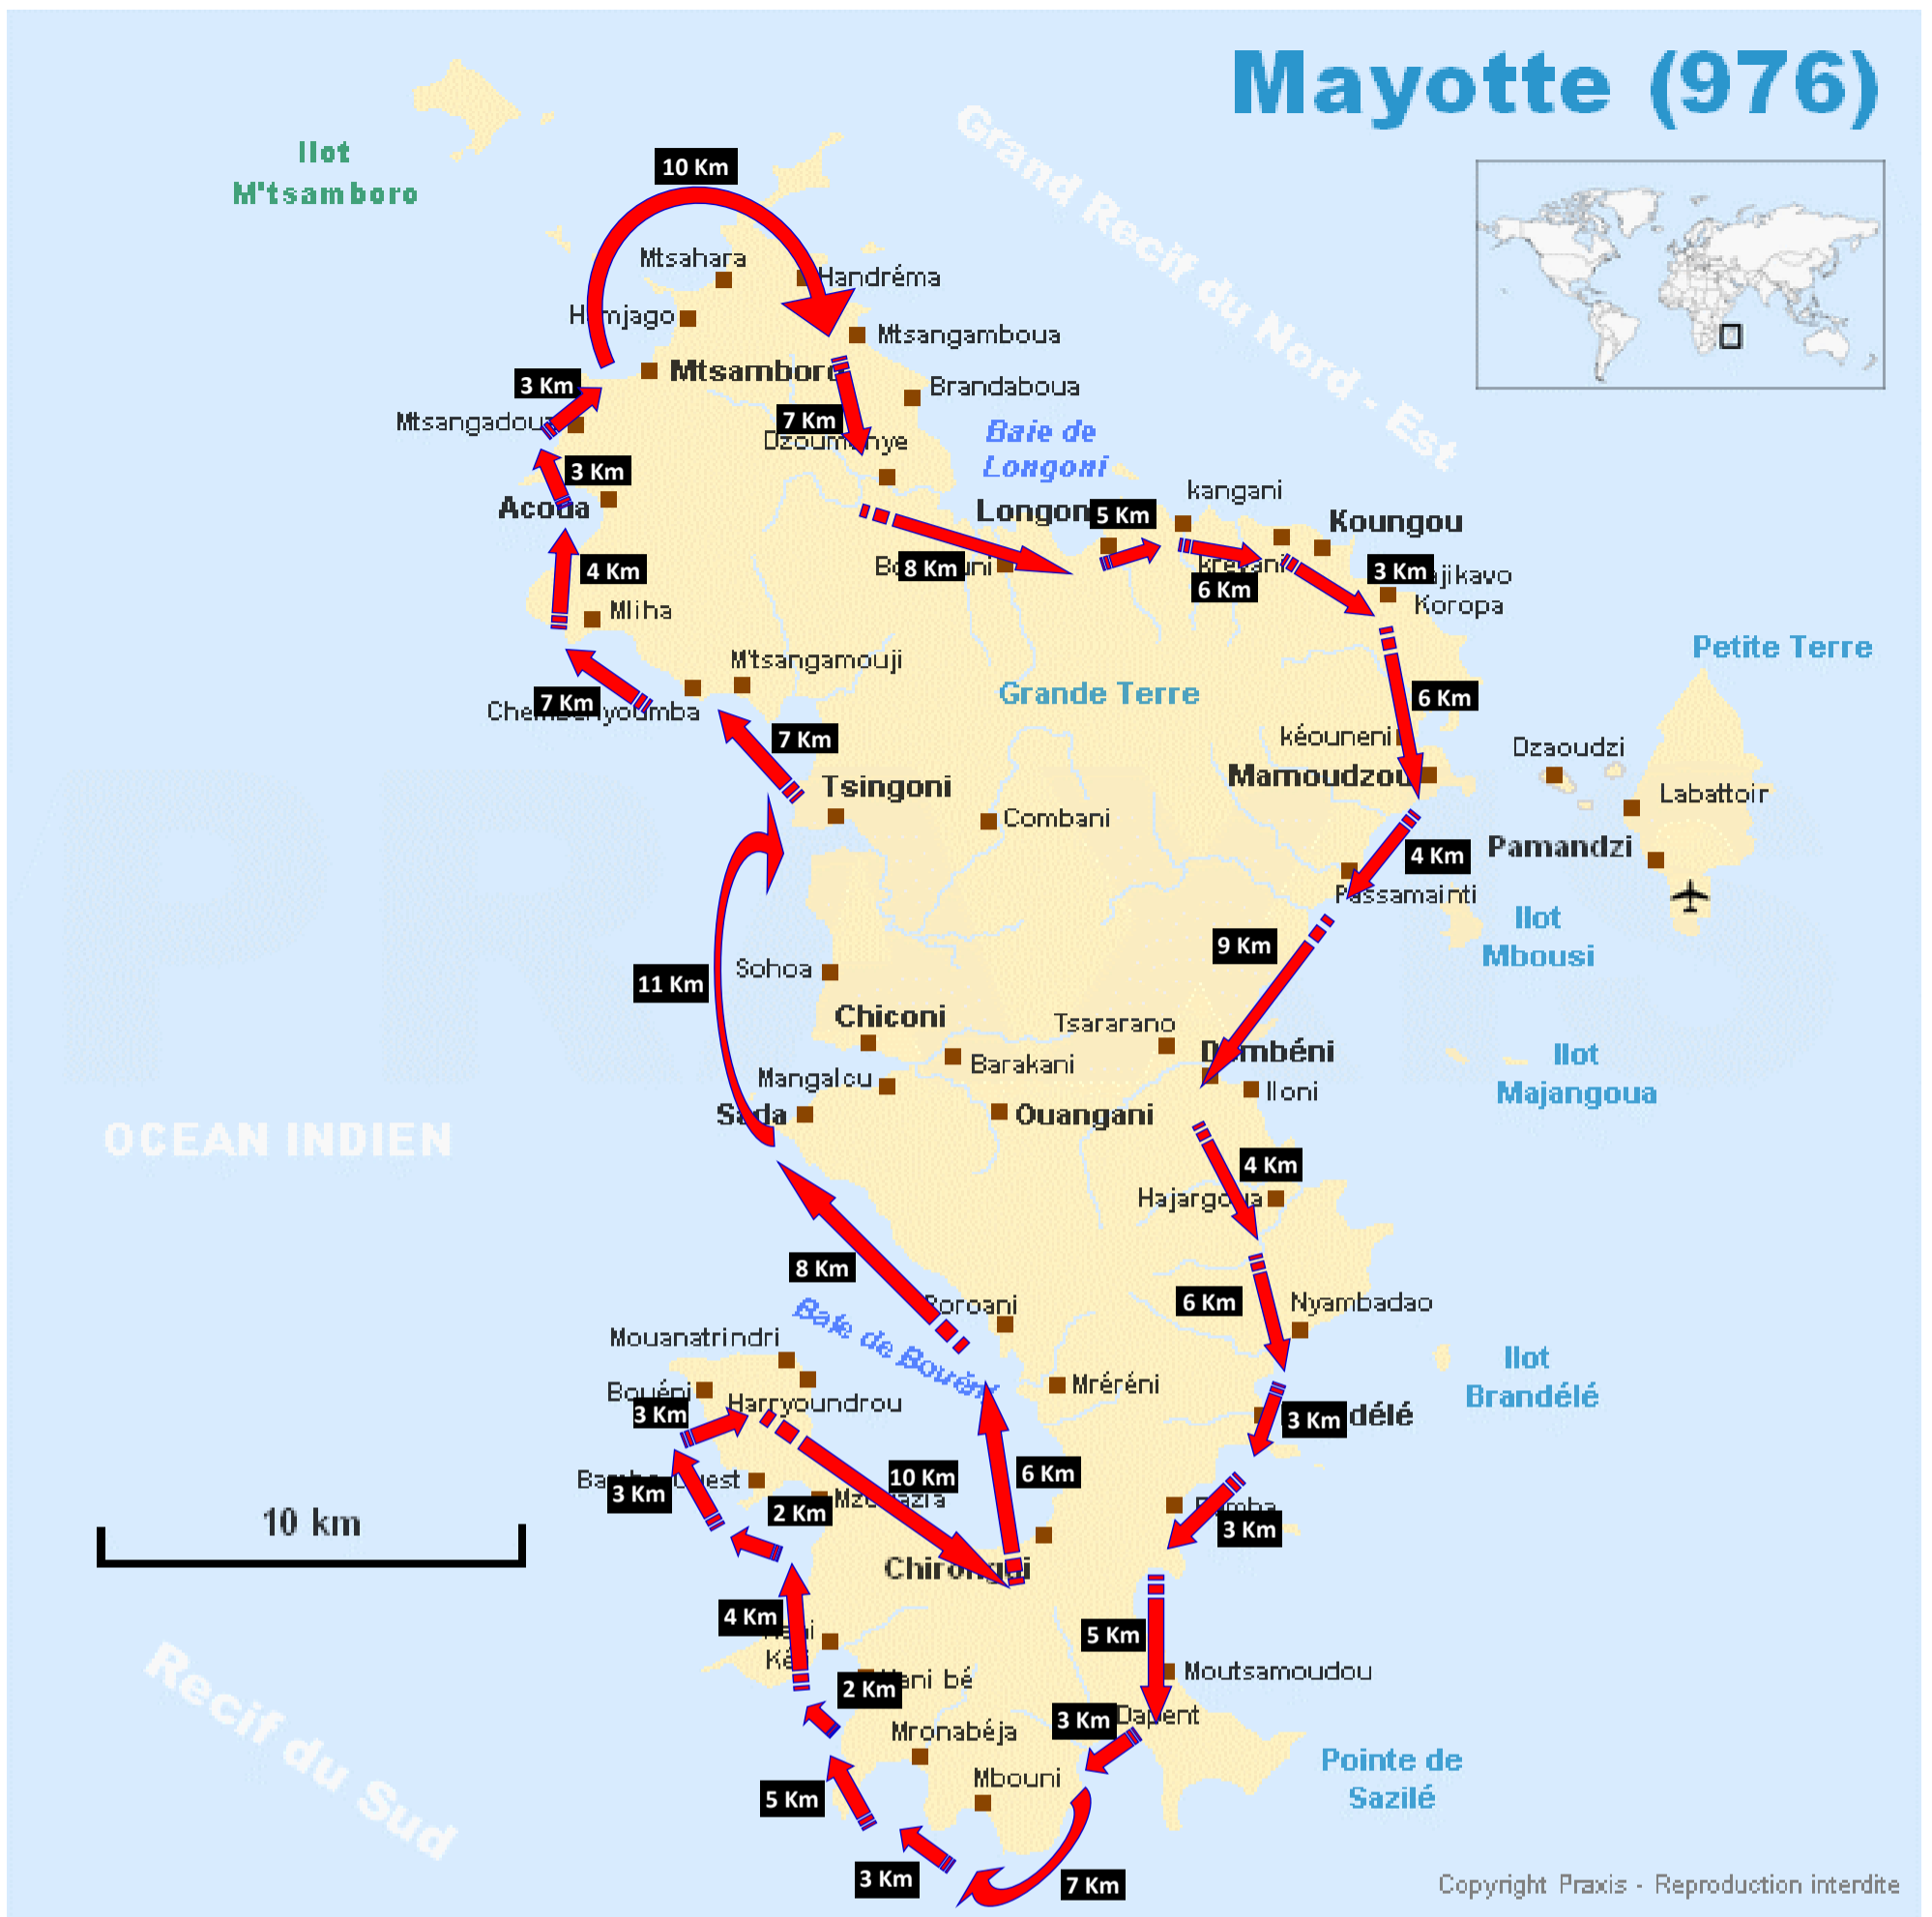

Mayotte (976)

32 ETAPES			
Mamoudzou - Passamainty : 4	Dapani - Mbouni : 7	Mouanatrindri - Chirongui : 10	Mtsangadoua - Mtsamboro : 3
Passamainty- Dembéni : 9	Mbouni - Mronabéja : 3	Chirongui - Poroani : 6	Mtsamboro - Mtsangamboua : 10
Dembéni - Hajangoua : 4	Mronabéja - Kanibé : 5	Poroani - Sada : 8	Mtsangadoua - Dzoumonié : 7
Hajangoua - Nyambadao : 6	Kanibé - Kani Kéli : 2	Sada - Tsingoni : 11	Dzoumonié - Longoni : 8
Nyambadao - Brandélé : 3	Kani Kéli - Mzouazia : 4	Tsingoni - M'tasngamouji : 7	Longoni - Kangani : 5
Brandélé - Bambo Est : 3	Mzouazia - Bambo Ouest : 2	M'tasngamouji - Mliha : 7	Kangani - Koungou : 6
Bambo Est - Moutsamoudou : 5	Bambo Ouest - Bouéni : 3	Mliha - Acoua : 4	Koungou - Majicavo Koropa : 3
Moutsamoudou - Dapani : 3	Bouéni - Mouanatrindri : 3	Acoua - Mtsangadoua : 3	Majicavo Koropa - Mamoudzou : 6
167 Km			

Vélo : Poursuite du Tour