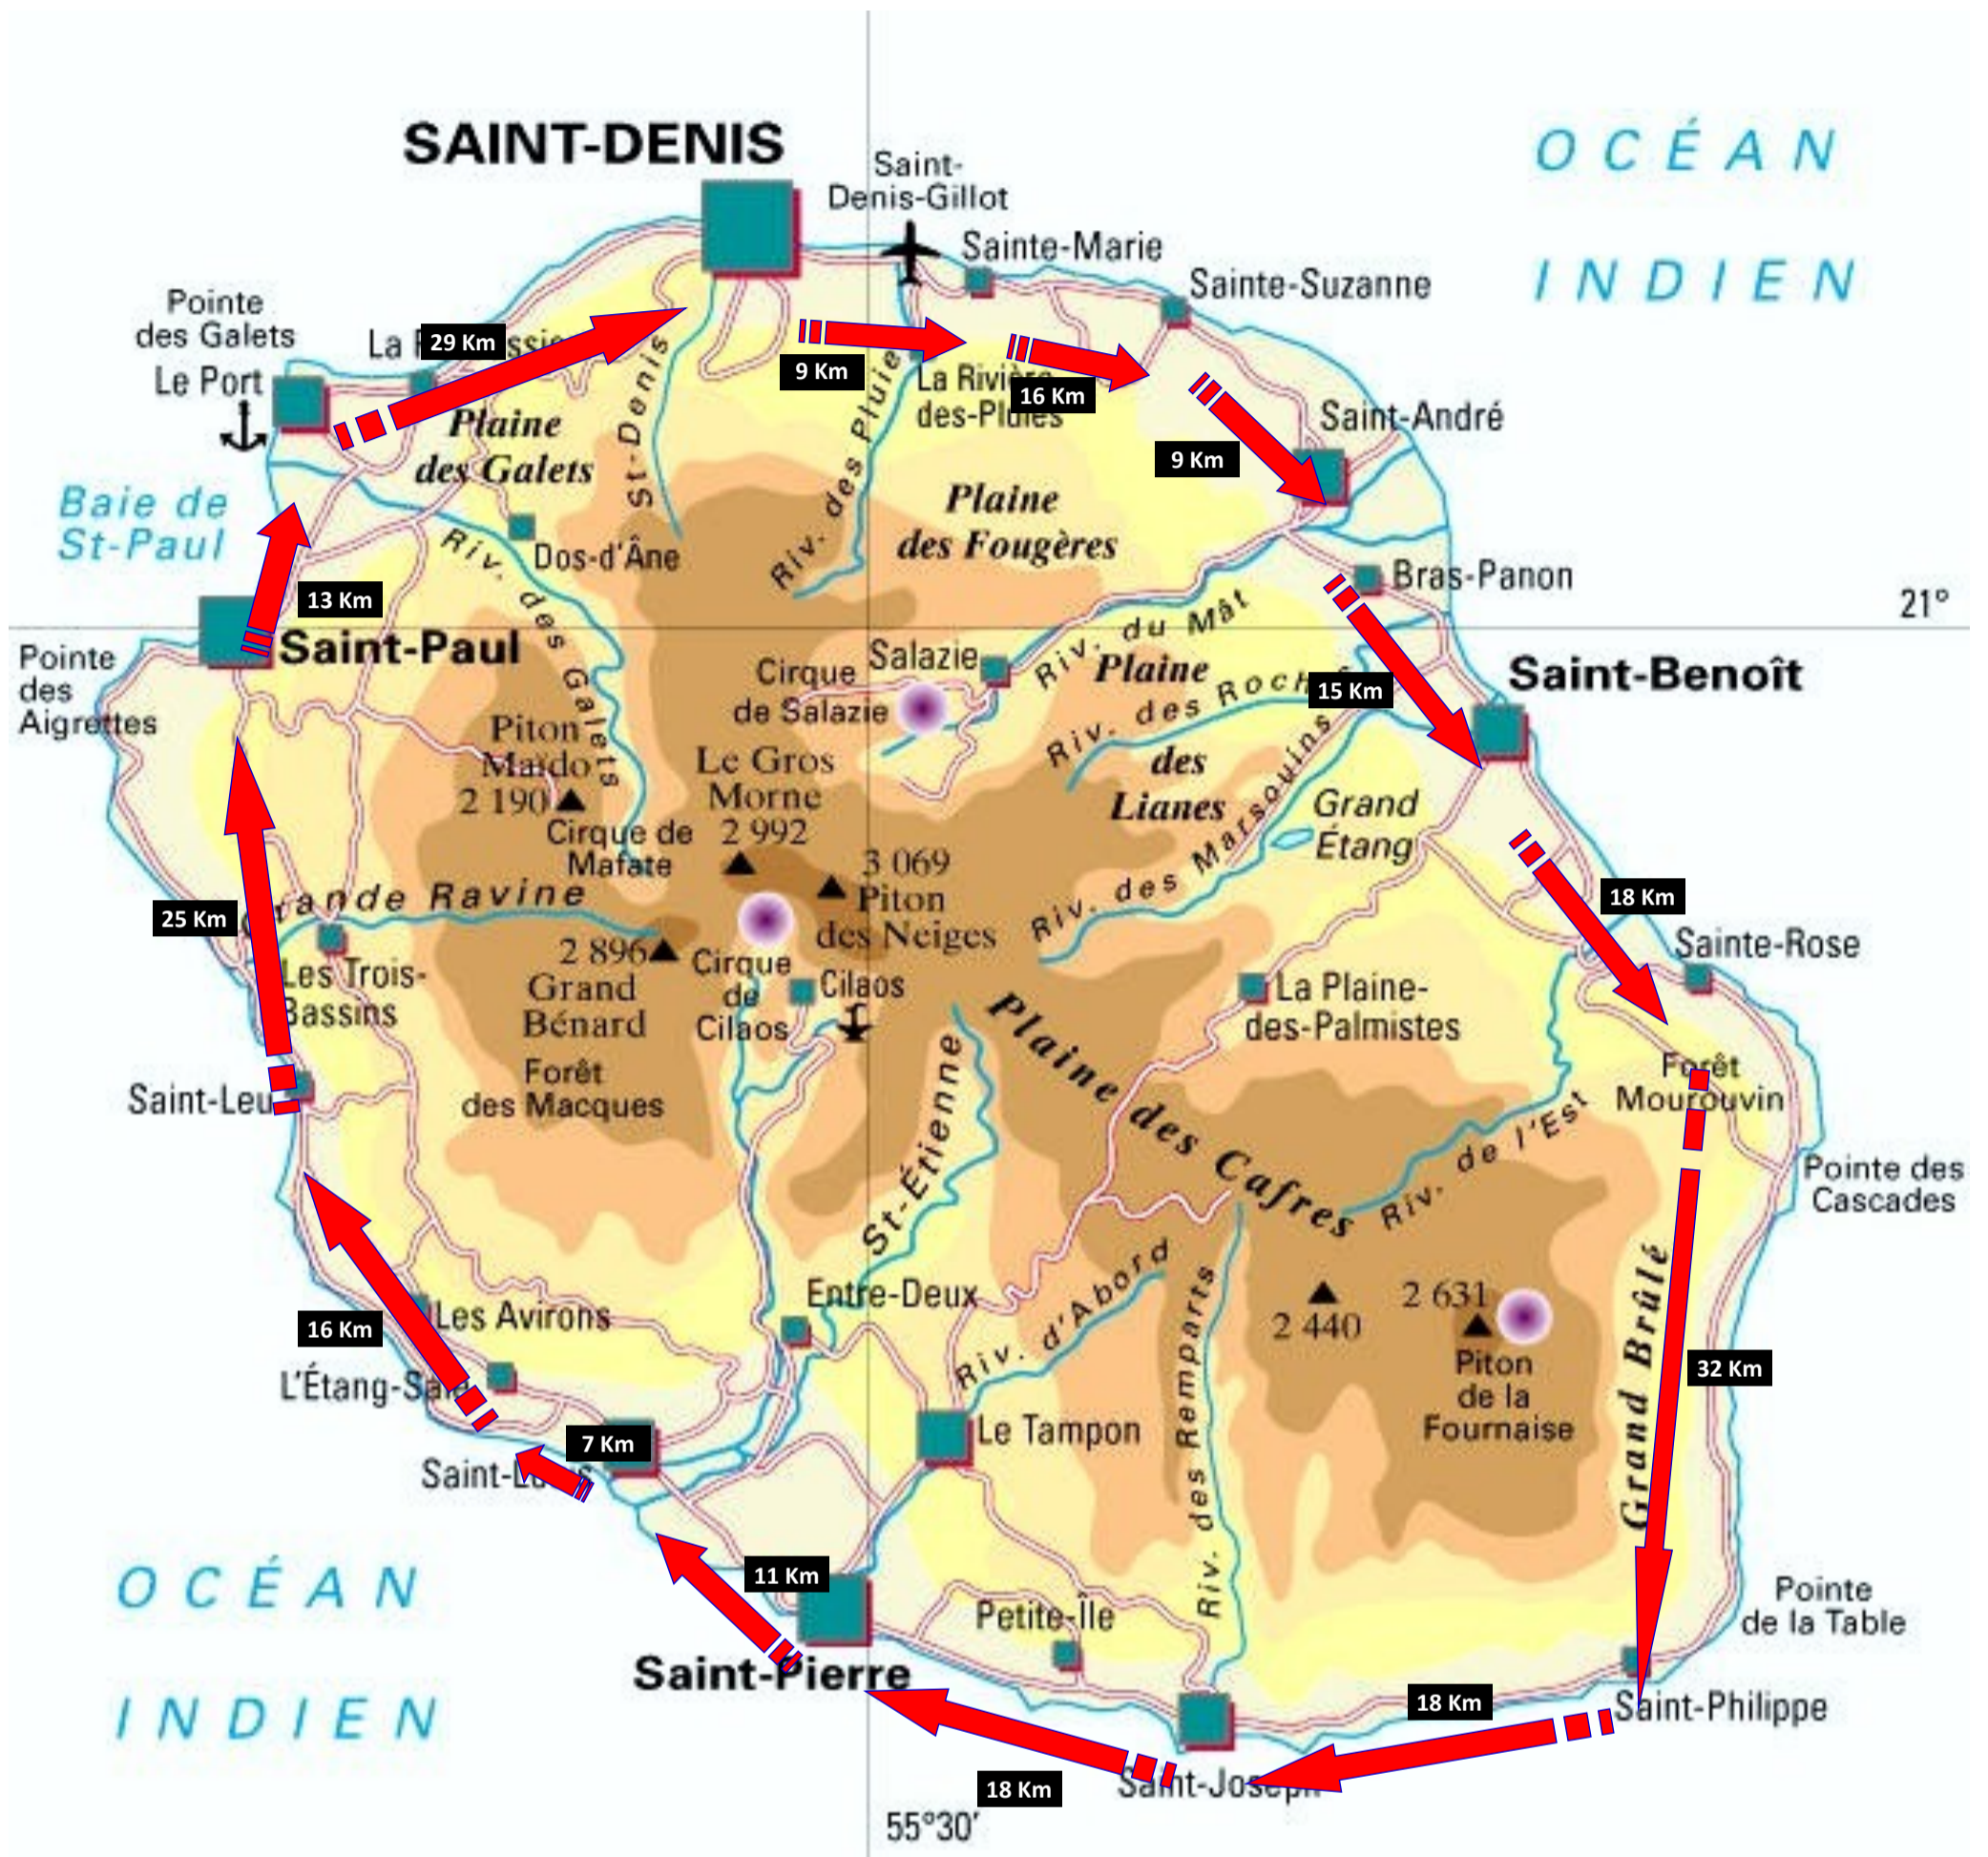

# GUADELOUPE

20 ETAPES			
Basse-Terre - Bouillante : 22	Lamentin - Baie-Mahault : 10	Anse-Bertrand -Le Moule : 31	Petit-Bourg - Goyave : 7
Bouillante - Pointe-Noire : 15	Baie-Mahault - Les abymes : 10	Le Moule - St François : 13	Goyave - Capesterne-Belle-Eau : 12
Pointe-Noire - Deshaies : 13	Les abymes - Petit-Canal : 17	St François - Sainte-Anne : 15	Capesterne-Belle-Eau - Trois-Rivières : 14
Deshaies - Sainte-Rose : 15	Petit-Canal - Port Louis : 6	Ste Anne - Point-à-Pitre : 20	Trois-Rivières - Vieux-Fort : 9
Sainte-Rose - Lamentin : 12	Port-Louis - Anse-Bertrand : 8	Point-à-Pitre - Petit-Bourg : 17	Vieux-Fort -Basse-Terre : 8
274 Km			

**Vélo : Poursuite du Tour**

18 ETAPES		
Fort-de-France - Schoelcher : 11	Basse-Pointe - Le Marigot : 17	Le Vauclin - Sainte-Anne : 16
Schoelcher - Case-Pilote : 10	Le Marigot - Sainte-Marie : 10	Sainte-Anne - Le Marin : 8
Case-Pilote - Le Carbet : 17	Sainte-Marie - La Trinité : 10	Le Marin - Le Diamant : 27
Le Carbet - Saint-Pierre : 11	La Trinité - Le Robert : 8	Le Diamant - Grand Anse d'Arlet: 12
Saint-Pierre - Grand-Rivière : 18	Le Robert - Le François : 13	Grand Anse d'Arlet - Rivière-Salée : 18
Grand-Rivière - Basse-Pointe : 13	Le François - Le Vauclin : 11	Rivière-Salée - Fort-de-France : 22
252 Km		

# LA REUNION

14 ETAPES	
Saint-Denis - Sainte-Marie : 9	Saint-Joseph - Saint-Pierre : 18
Sainte-Marie - Sainte-Suzanne : 16	Saint-Pierre - Saint-Louis : 11
Sainte-Suzanne - Saint-André : 9	Saint-Louis - Etang-Salé : 7
Saint-André - Saint-Benoît : 15	Etang-Salé - Saint-Leu : 16
Saint-Benoît - Sainte-Rose : 18	Saint-Leu - Saint-Paul : 25
Sainte-Rose - Saint-Philippe : 32	Saint-Paul - Pointe des Galets : 13
Saint-Philippe - Saint-Joseph : 18	Pointe des Galets - Saint-Denis : 29
236 Km	