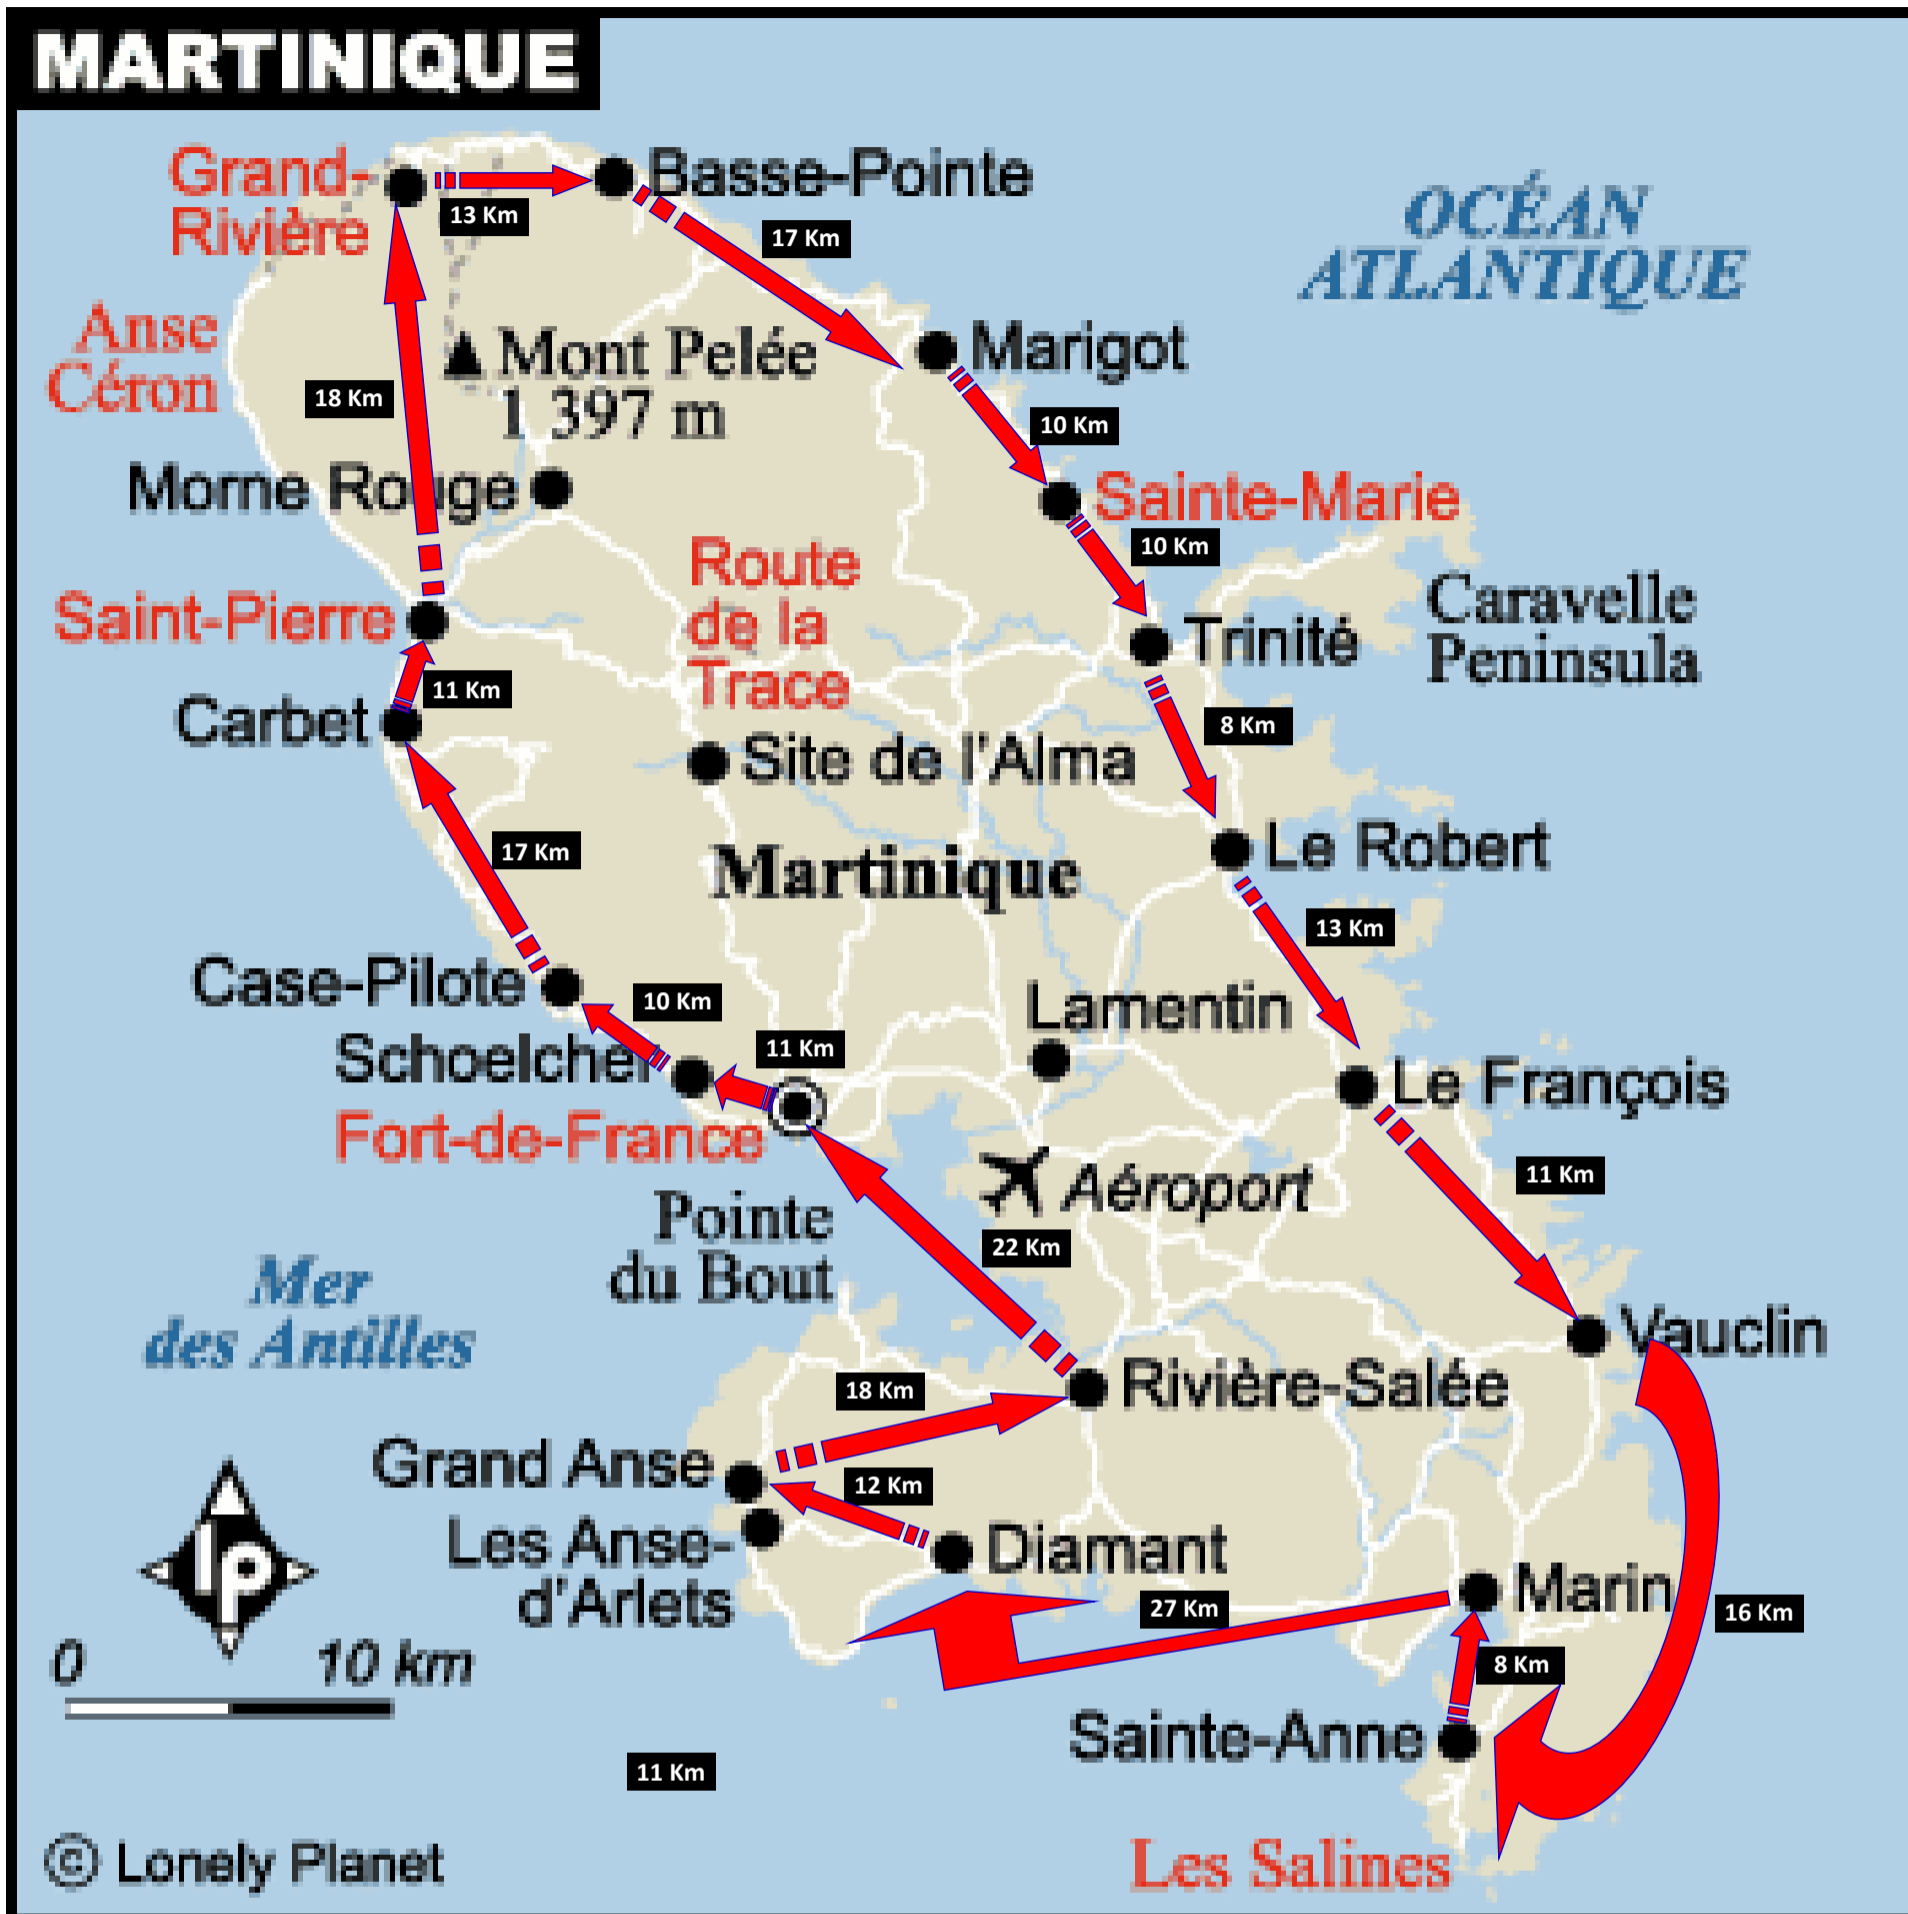

# LA CORSE

17 ETAPES			
Bastia - Moriani : 40	Porto-Vecchio - Bonifacio : 27	Porto - Galéria : 30	Centuri - Rogliano : 9
Moriani - Ghisonaccia : 46	Bonifacio - Propriano : 61	Galéria - Calvi : 36	Rogliano - Bastia : 41
Ghisonaccia - Solenzara : 19	Propriano - Ajaccio : 57	Calvi - L'Île-Rousse : 24	
Solenzara - Favone : 10	Ajaccio - Cargèse : 47	L'Île-Rousse - Saint-Florent : 45	
Favone - Porto-Vecchio : 72	Cargèse - Porto : 30	Saint-Florent - Centuri : 57	
651 Km			

**Vélo : Poursuite du Tour**

# GUADELOUPE

20 ETAPES			
Basse-Terre - Bouillante : 22	Lamentin - Baie-Mahault : 10	Anse-Bertrand -Le Moule : 31	Petit-Bourg - Goyave : 7
Bouillante - Pointe-Noire : 15	Baie-Mahault - Les abymes : 10	Le Moule - St François : 13	Goyave - Capesterne-Belle-Eau : 12
Pointe-Noire - Deshaies : 13	Les abymes - Petit-Canal : 17	St François - Sainte-Anne : 15	Capesterne-Belle-Eau - Trois-Rivières : 14
Deshaies - Sainte-Rose : 15	Petit-Canal - Port Louis : 6	Ste Anne - Point-à-Pitre : 20	Trois-Rivières - Vieux-Fort : 9
Sainte-Rose - Lamentin : 12	Port-Louis - Anse-Bertrand : 8	Point-à-Pitre - Petit-Bourg : 17	Vieux-Fort -Basse-Terre : 8
274 Km			

**Vélo : Poursuite du Tour**

18 ETAPES		
Fort-de-France - Schoelcher : 11	Basse-Pointe - Le Marigot : 17	Le Vauclin - Sainte-Anne : 16
Schoelcher - Case-Pilote : 10	Le Marigot - Sainte-Marie : 10	Sainte-Anne - Le Marin : 8
Case-Pilote - Le Carbet : 17	Sainte-Marie - La Trinité : 10	Le Marin - Le Diamant : 27
Le Carbet - Saint-Pierre : 11	La Trinité - Le Robert : 8	Le Diamant - Grand Anse d'Arlet: 12
Saint-Pierre - Grand-Rivière : 18	Le Robert - Le François : 13	Grand Anse d'Arlet - Rivière-Salée : 18
Grand-Rivière - Basse-Pointe : 13	Le François - Le Vauclin : 11	Rivière-Salée - Fort-de-France : 22
252 Km		