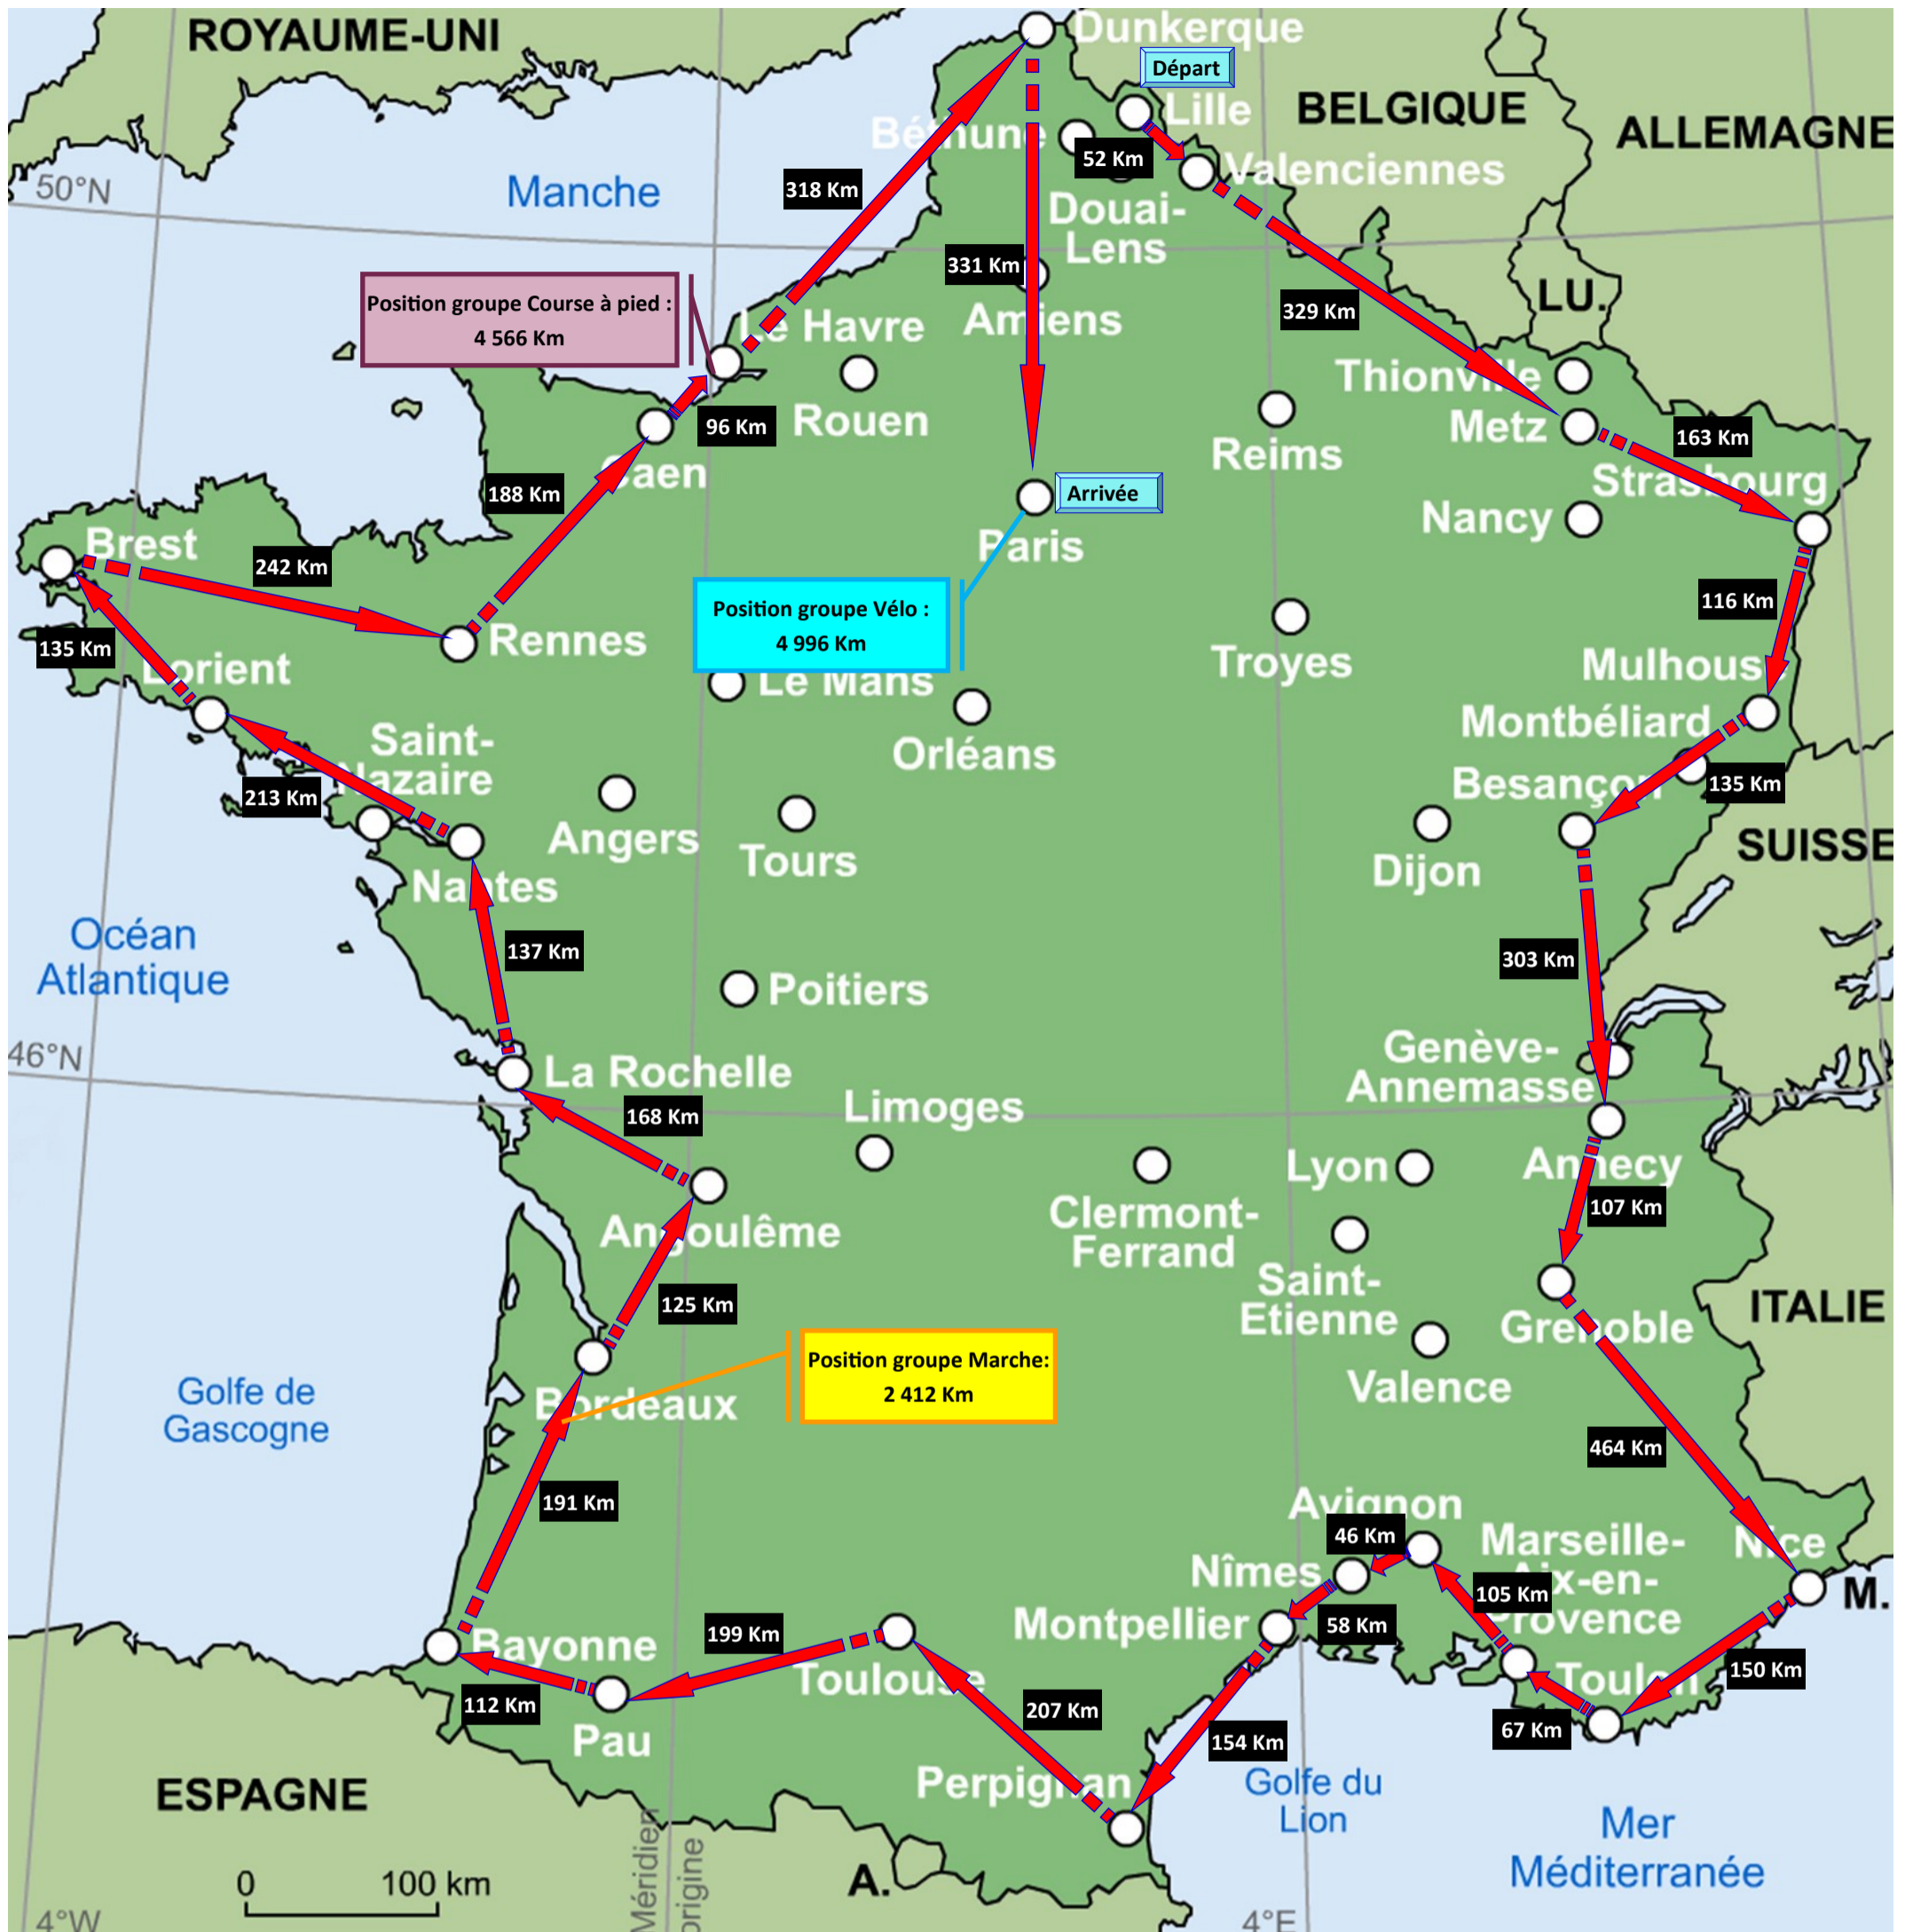

**CHALLENGE DU TOUR DE FRANCE**

**28 ETAPES - 4911 Km**

1	LILLE - VALENCIENNES	2	VALENCIENNES - METZ	3	METZ - STRASBOURG	4	STRASBOURG - MULHOUSE	5	MULHOUSE - BESANCON
6	BESANCON - ANNECY	7	ANNECY - GRENOBLE	8	GRENOBLE - NICE	9	NICE - TOULON	10	TOULON - MARSEILLE
11	MARSEILLE - AVIGNON	12	AVIGNON - NÎMES	13	NÎMES - MONTPELLIER	14	MONTPELLIER - PERPIGNAN	15	PERPIGNAN - TOULOUSE
16	TOULOUSE - PAU	17	PAU - BAYONNE	18	BAYONNE - BORDEAUX	19	BORDEAUX - ANGOULÊME	20	ANGOULÊME - LA ROCHELLE
21	LA ROCHELLE - NANTES	22	NANTES - LORIENT	23	LORIENT - BREST	24	BREST - RENNES	25	RENNES - CAEN
26	CAEN - LE HAVRE	27	LE HAVRE - DUNKERQUE	28	DUNKERQUE - PARIS				

# GUADELOUPE

20 ETAPES			
Basse-Terre - Bouillante : 22	Lamentin - Baie-Mahault : 10	Anse-Bertrand -Le Moule : 31	Petit-Bourg - Goyave : 7
Bouillante - Pointe-Noire : 15	Baie-Mahault - Les abymes : 10	Le Moule - St François : 13	Goyave - Capesterne-Belle-Eau : 12
Pointe-Noire - Deshaies : 13	Les abymes - Petit-Canal : 17	St François - Sainte-Anne : 15	Capesterne-Belle-Eau - Trois-Rivières : 14
Deshaies - Sainte-Rose : 15	Petit-Canal - Port Louis : 6	Ste Anne - Point-à-Pitre : 20	Trois-Rivières - Vieux-Fort : 9
Sainte-Rose - Lamentin : 12	Port-Louis - Anse-Bertrand : 8	Point-à-Pitre - Petit-Bourg : 17	Vieux-Fort -Basse-Terre : 8
274 Km			

**Vélo : Poursuite du Tour**

18 ETAPES		
Fort-de-France - Schoelcher : 11	Basse-Pointe - Le Marigot : 17	Le Vauclin - Sainte-Anne : 16
Schoelcher - Case-Pilote : 10	Le Marigot - Sainte-Marie : 10	Sainte-Anne - Le Marin : 8
Case-Pilote - Le Carbet : 17	Sainte-Marie - La Trinité : 10	Le Marin - Le Diamant : 27
Le Carbet - Saint-Pierre : 11	La Trinité - Le Robert : 8	Le Diamant - Grand Anse d'Arlet: 12
Saint-Pierre - Grand-Rivière : 18	Le Robert - Le François : 13	Grand Anse d'Arlet - Rivière-Salée : 18
Grand-Rivière - Basse-Pointe : 13	Le François - Le Vauclin : 11	Rivière-Salée - Fort-de-France : 22
252 Km		