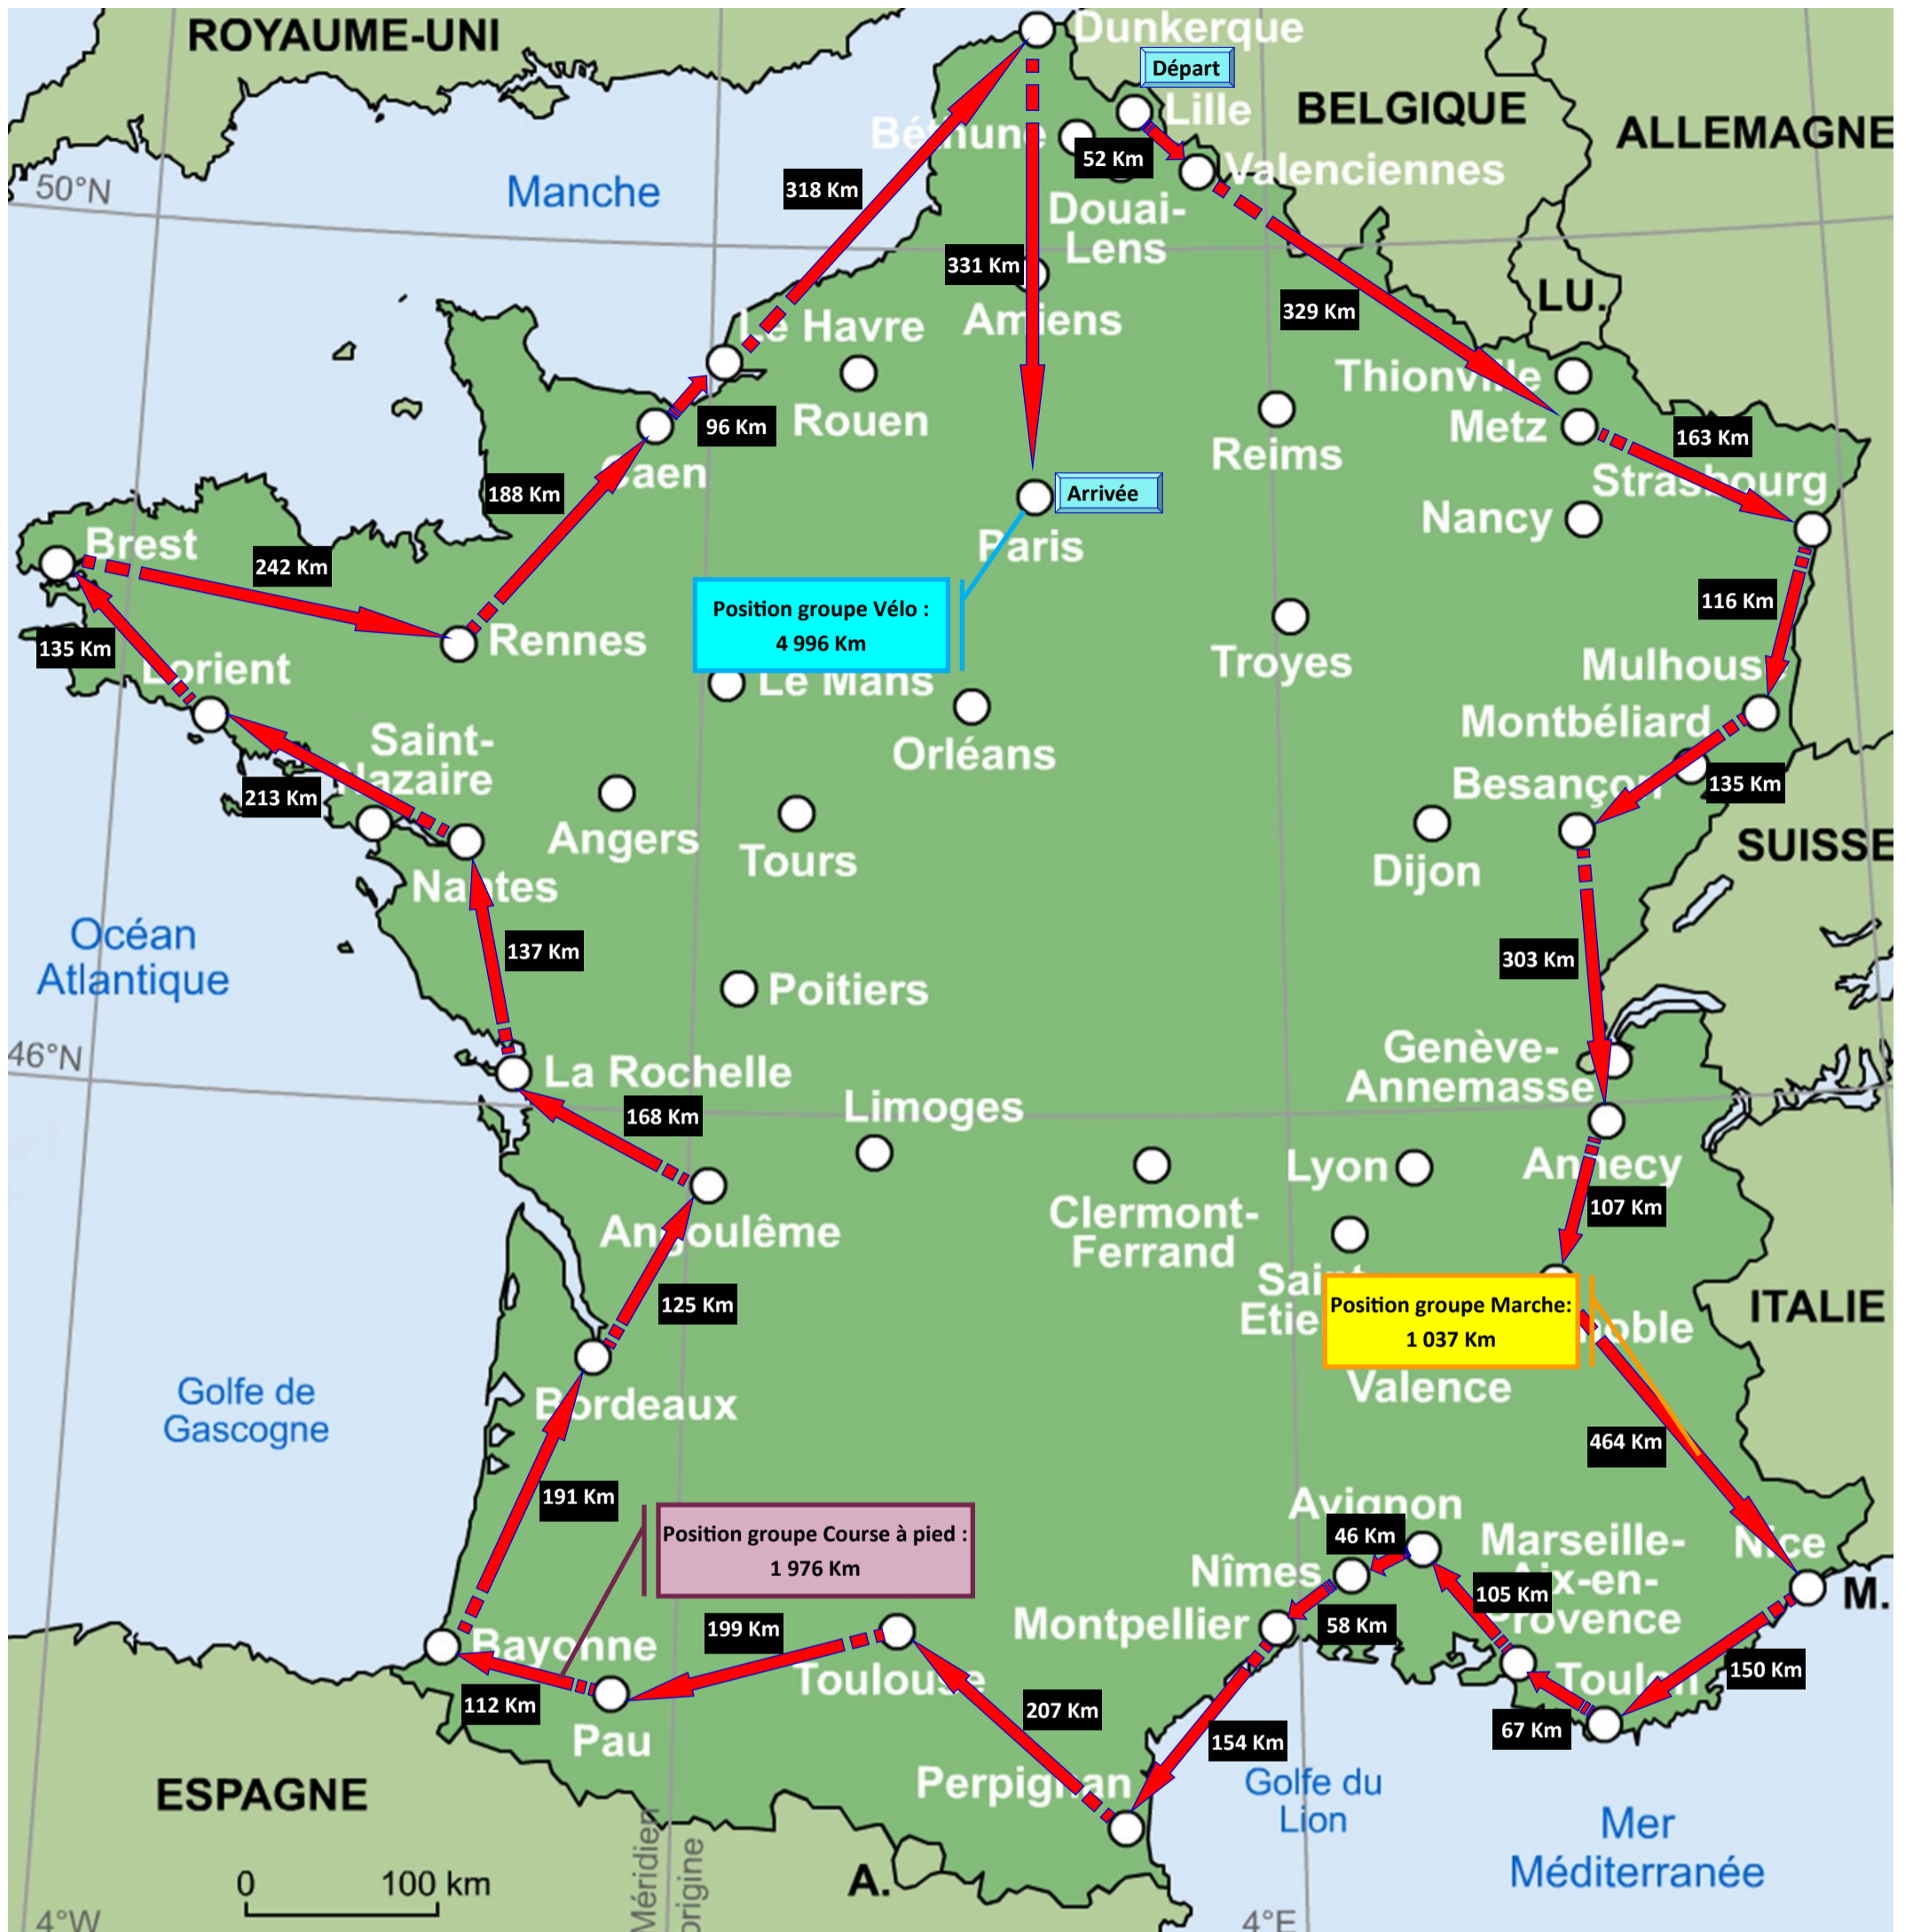

CHALLENGE DU TOUR DE FRANCE

28 ETAPES - 4911 Km

1	LILLE - VALENCIENNES	2	VALENCIENNES - METZ	3	METZ - STRASBOURG	4	STRASBOURG - MULHOUSE	5	MULHOUSE - BESANCON
6	BESANCON - ANNECY	7	ANNECY - GRENOBLE	8	GRENOBLE - NICE	9	NICE - TOULON	10	TOULON - MARSEILLE
11	MARSEILLE - AVIGNON	12	AVIGNON - NÎMES	13	NÎMES - MONTPELLIER	14	MONTPELLIER - PERPIGNAN	15	PERPIGNAN - TOULOUSE
16	TOULOUSE - PAU	17	PAU - BAYONNE	18	BAYONNE - BORDEAUX	19	BORDEAUX - ANGOULÊME	20	ANGOULÊME - LA ROCHELLE
21	LA ROCHELLE - NANTES	22	NANTES - LORIENT	23	LORIENT - BREST	24	BREST - RENNES	25	RENNES - CAEN
26	CAEN - LE HAVRE	27	LE HAVRE - DUNKERQUE	28	DUNKERQUE - PARIS				

Vélo : Poursuite du Tour

LA CORSE

17 ETAPES			
Bastia - Moriani : 40	Porto-Vecchio - Bonifacio : 27	Porto - Galéria : 30	Centuri - Rogliano : 9
Moriani - Ghisonaccia : 46	Bonifacio - Propriano : 61	Galéria - Calvi : 36	Rogliano - Bastia : 41
Ghisonaccia - Solenzara : 19	Propriano - Ajaccio : 57	Calvi - L'Île-Rousse : 24	
Solenzara - Favone : 10	Ajaccio - Cargèse : 47	L'Île-Rousse - Saint-Florent : 45	
Favone - Porto-Vecchio : 72	Cargèse - Porto : 30	Saint-Florent - Centuri : 57	
651 Km			

GUADELOUPE

20 ETAPES			
Basse-Terre - Bouillante : 22	Lamentin - Baie-Mahault : 10	Anse-Bertrand - Le Moule : 31	Petit-Bourg - Goyave : 7
Bouillante - Pointe-Noire : 15	Baie-Mahault - Les abymes : 10	Le Moule - St François : 13	Goyave - Capesterne-Belle-Eau : 12
Pointe-Noire - Deshaies : 13	Les abymes - Petit-Canal : 17	St François - Sainte-Anne : 15	Capesterne-Belle-Eau - Trois-Rivières : 14
Deshaies - Sainte-Rose : 15	Petit-Canal - Port Louis : 6	Ste Anne - Point-à-Pitre : 20	Trois-Rivières - Vieux-Fort : 9
Sainte-Rose - Lamentin : 12	Port-Louis - Anse-Bertrand : 8	Point-à-Pitre - Petit-Bourg : 17	Vieux-Fort - Basse-Terre : 8
274 Km			