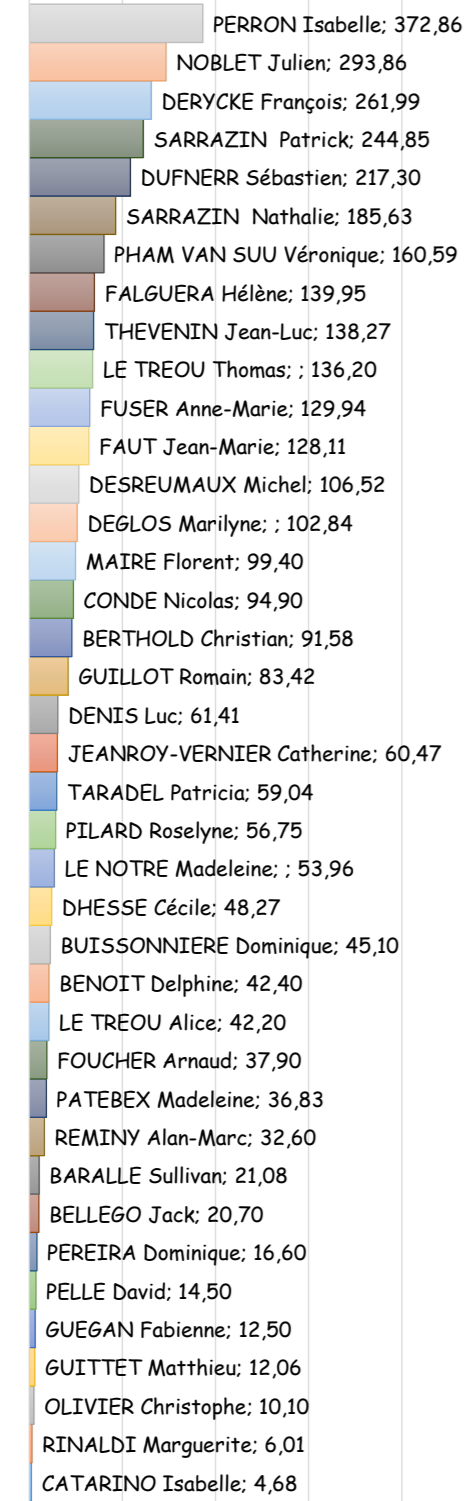

Tour de France Course à pied

0,00 200,00 400,00 600,00 800,00 1000,00 1200,00 1400,00 1600,00 1800,00 2000,00 2200,00 2400,00 2600,00 2800,00 3000,00 3200,00 3400,00 3600,00 3800,00 4000,00 4200,00 4400,00 4600,00 4800,00 5000,00 5200,00 5400,00

LILLE - VALENCIENNES : 52	STRASBOURG - MULHOUSE : 116	ANNECY - GRENOBLE : 107	TOULON - MARSEILLE : 67	NÎMES - MONTPELLIER : 58	199TOULOUSE - PAU :	BORDEAUX - ANGOULÊME : 125	NANTES - LORIENT : 213	RENNES - CAEN : 188	DUNKERQUE - PARIS : 331
VALENCIENNES - METZ : 329	MULHOUSE - BESANCON : 135	GRENOBLE - NICE : 464	MARSEILLE - AVIGNON : 105	MONTPELLIER - PERPIGNAN : 154	PAU - BAYONNE : 112	ANGOULÊME - LA ROCHELLE : 168	LORIENT - BREST : 135	CAEN - LE HAVRE : 96	
METZ - STRASBOURG : 163	BESANCON - ANNECY : 303	NICE - TOULON : 150	AVIGNON - NÎMES : 46	PERPIGNAN - TOULOUSE : 207	BAYONNE - BORDEAUX : 191	LA ROCHELLE - NANTES : 137	BREST - RENNES : 242	LE HAVRE - DUNKERQUE : 318	