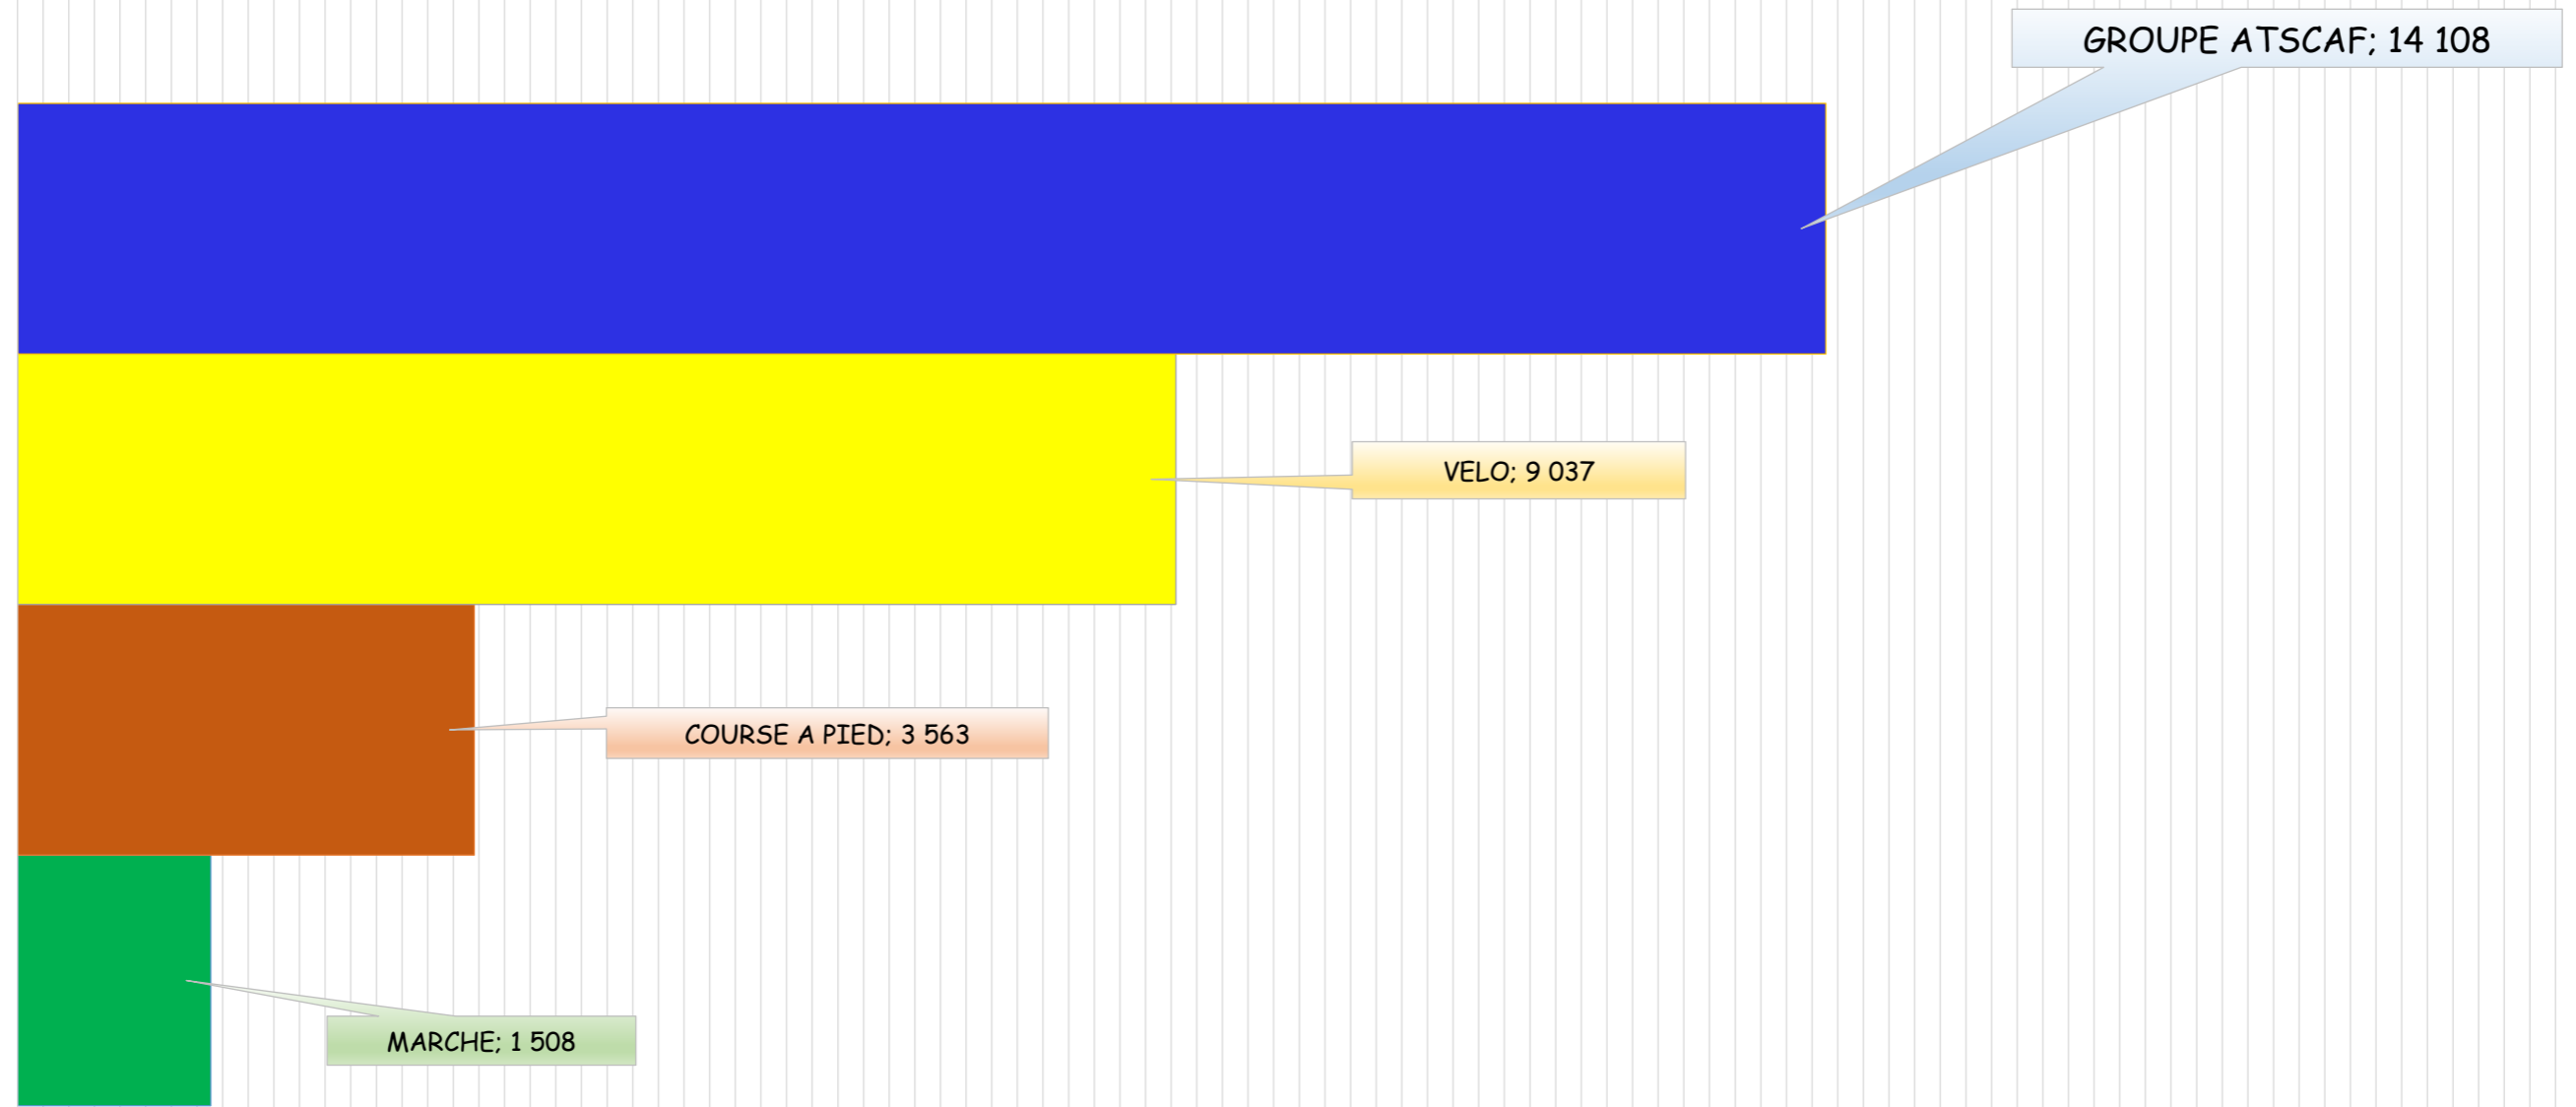

Tour de France groupe ATSCAF

Métropole + Corse - Guadeloupe, Martinique, Mayotte, La Réunion + U.E

0 200 400 600 800 1000 1200 1400 1600 1800 2000 2200 2400 2600 2800 3000 3200 3400 3600 3800 4000 4200 4400 4600 4800 5000 5200 5400 5600 5800 6000 6200 6400 6600 6800 7000 7200 7400 7600 7800 8000 8200 8400 8600 8800 9000 9200 9400 9600 9800 10000