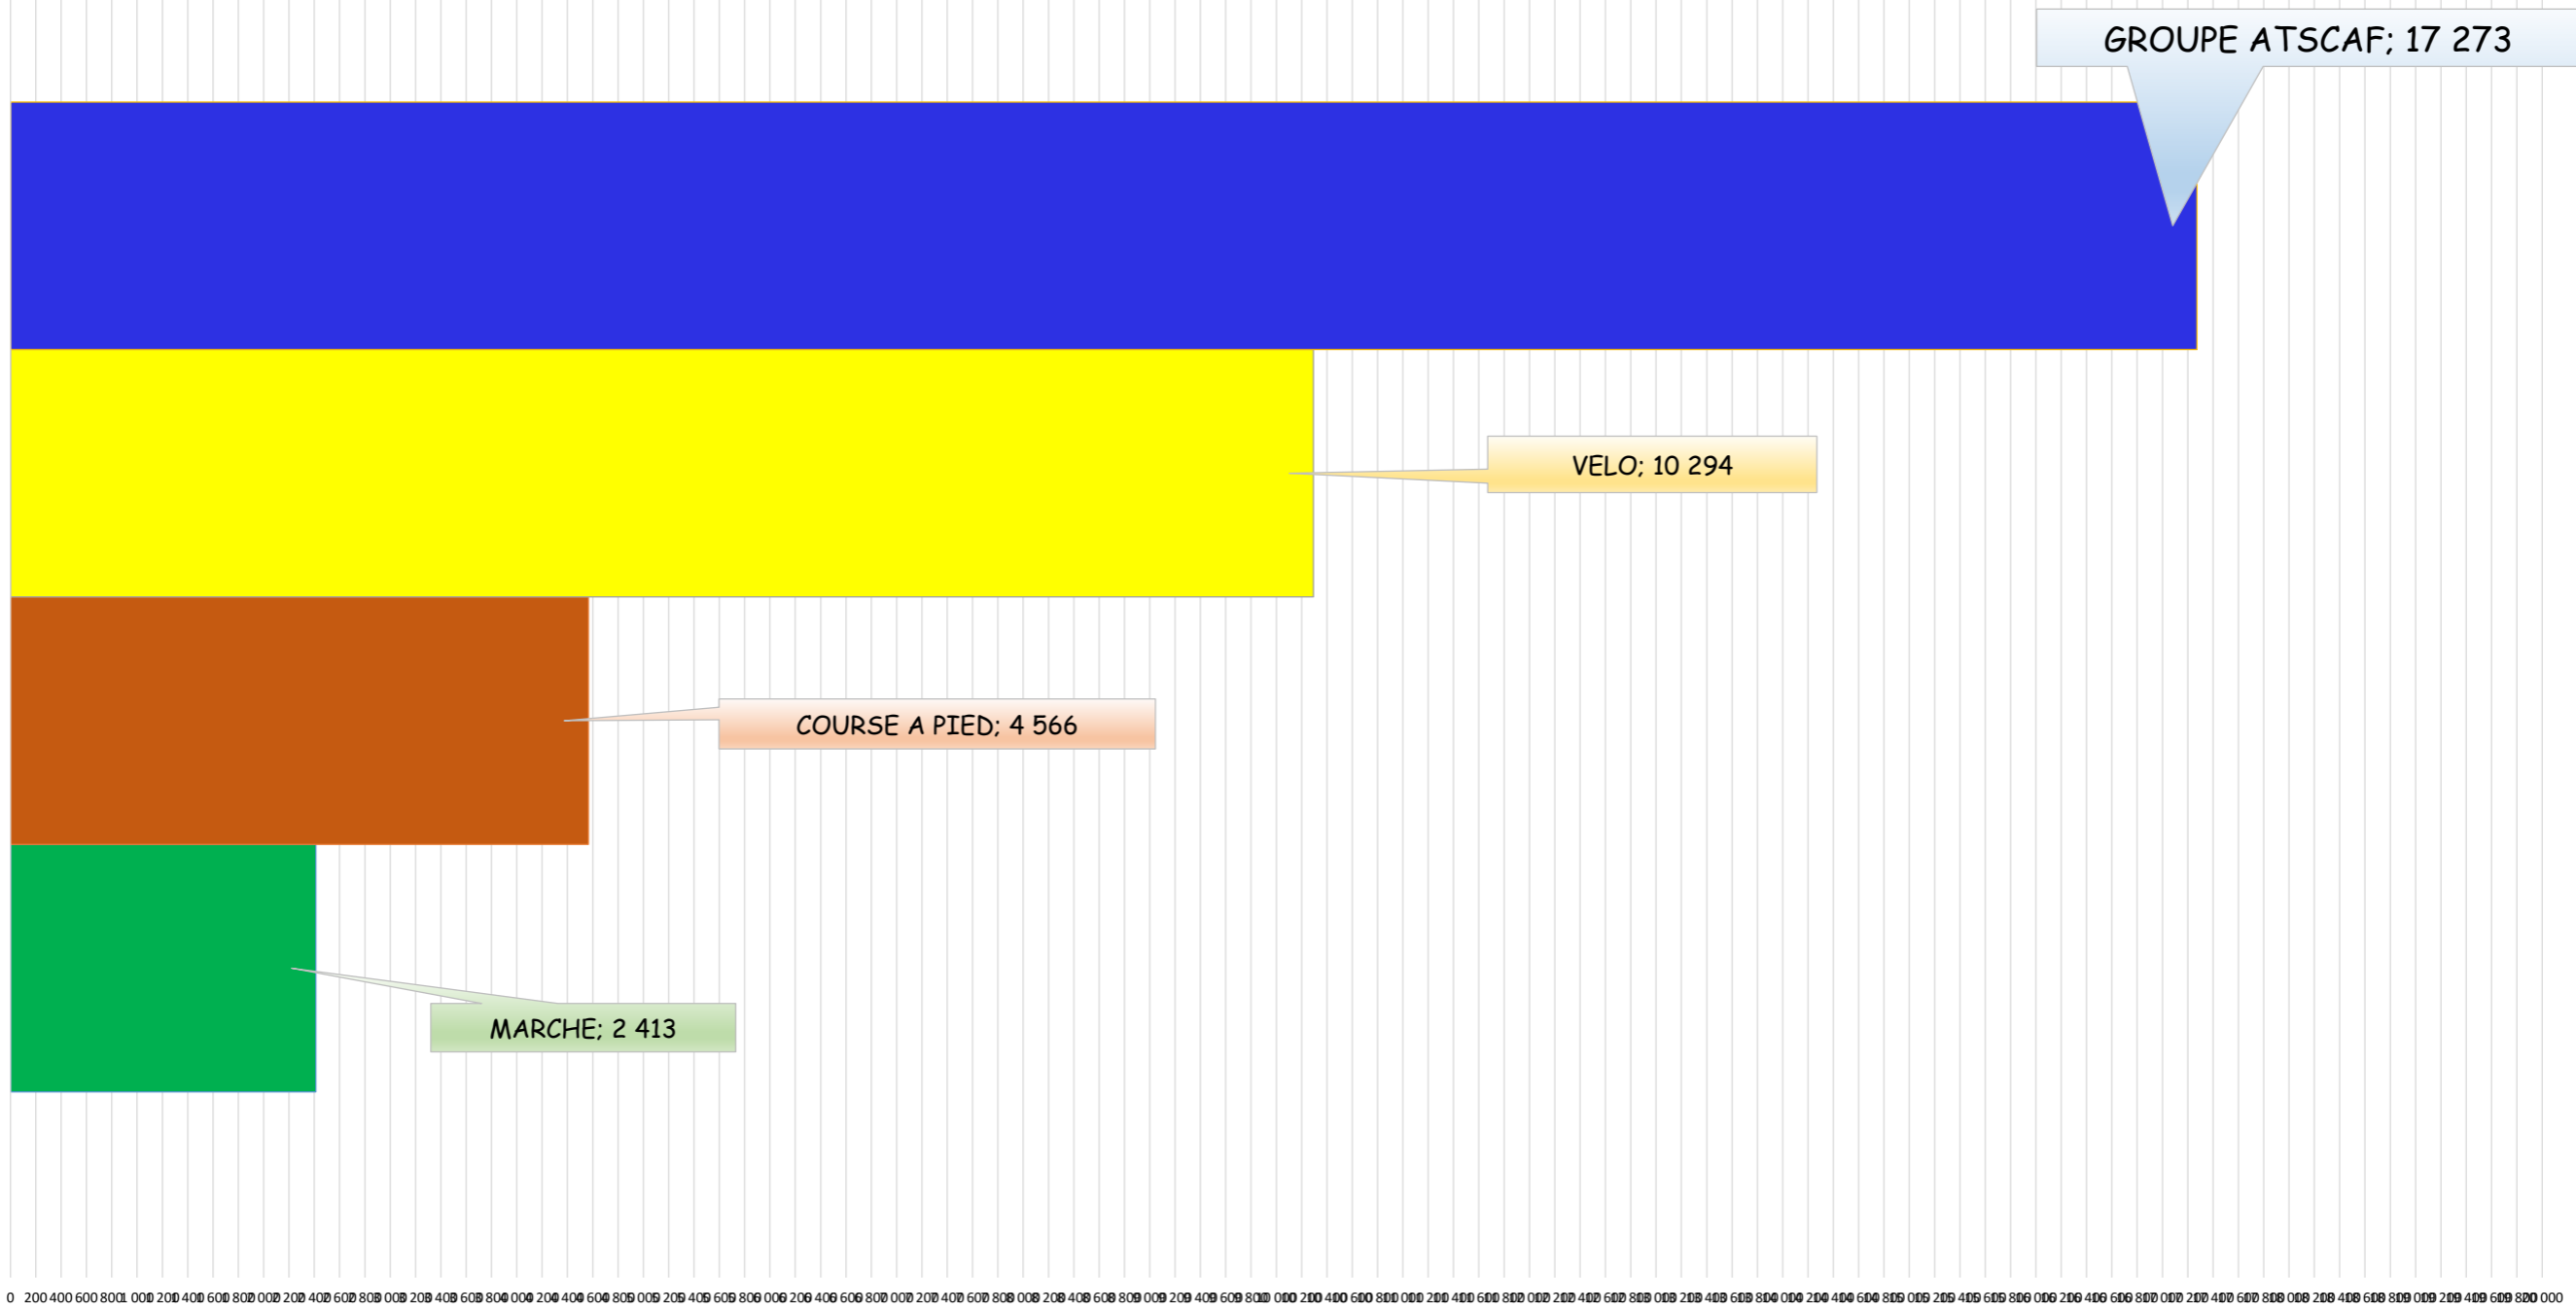

Tour de France groupe ATSCAF

Métropole + Corse - Guadeloupe, Martinique, Mayotte, La Réunion + U.E

0 200 400 600 800 1000 1200 1400 1600 1800 2000 2200 2400 2600 2800 3000 3200 3400 3600 3800 4000 4200 4400 4600 4800 5000 5200 5400 5600 5800 6000 6200 6400 6600 6800 7000 7200 7400 7600 7800 8000 8200 8400 8600 8800 9000 9200 9400 9600 9800 10000 10200 10400 10600 10800 11000 11200 11400 11600 11800 12000 12200 12400 12600 12800 13000 13200 13400 13600 13800 14000 14200 14400 14600 14800 15000 15200 15400 15600 15800 16000 16200 16400 16600 16800 17000 17200 17400 17600 17800 18000