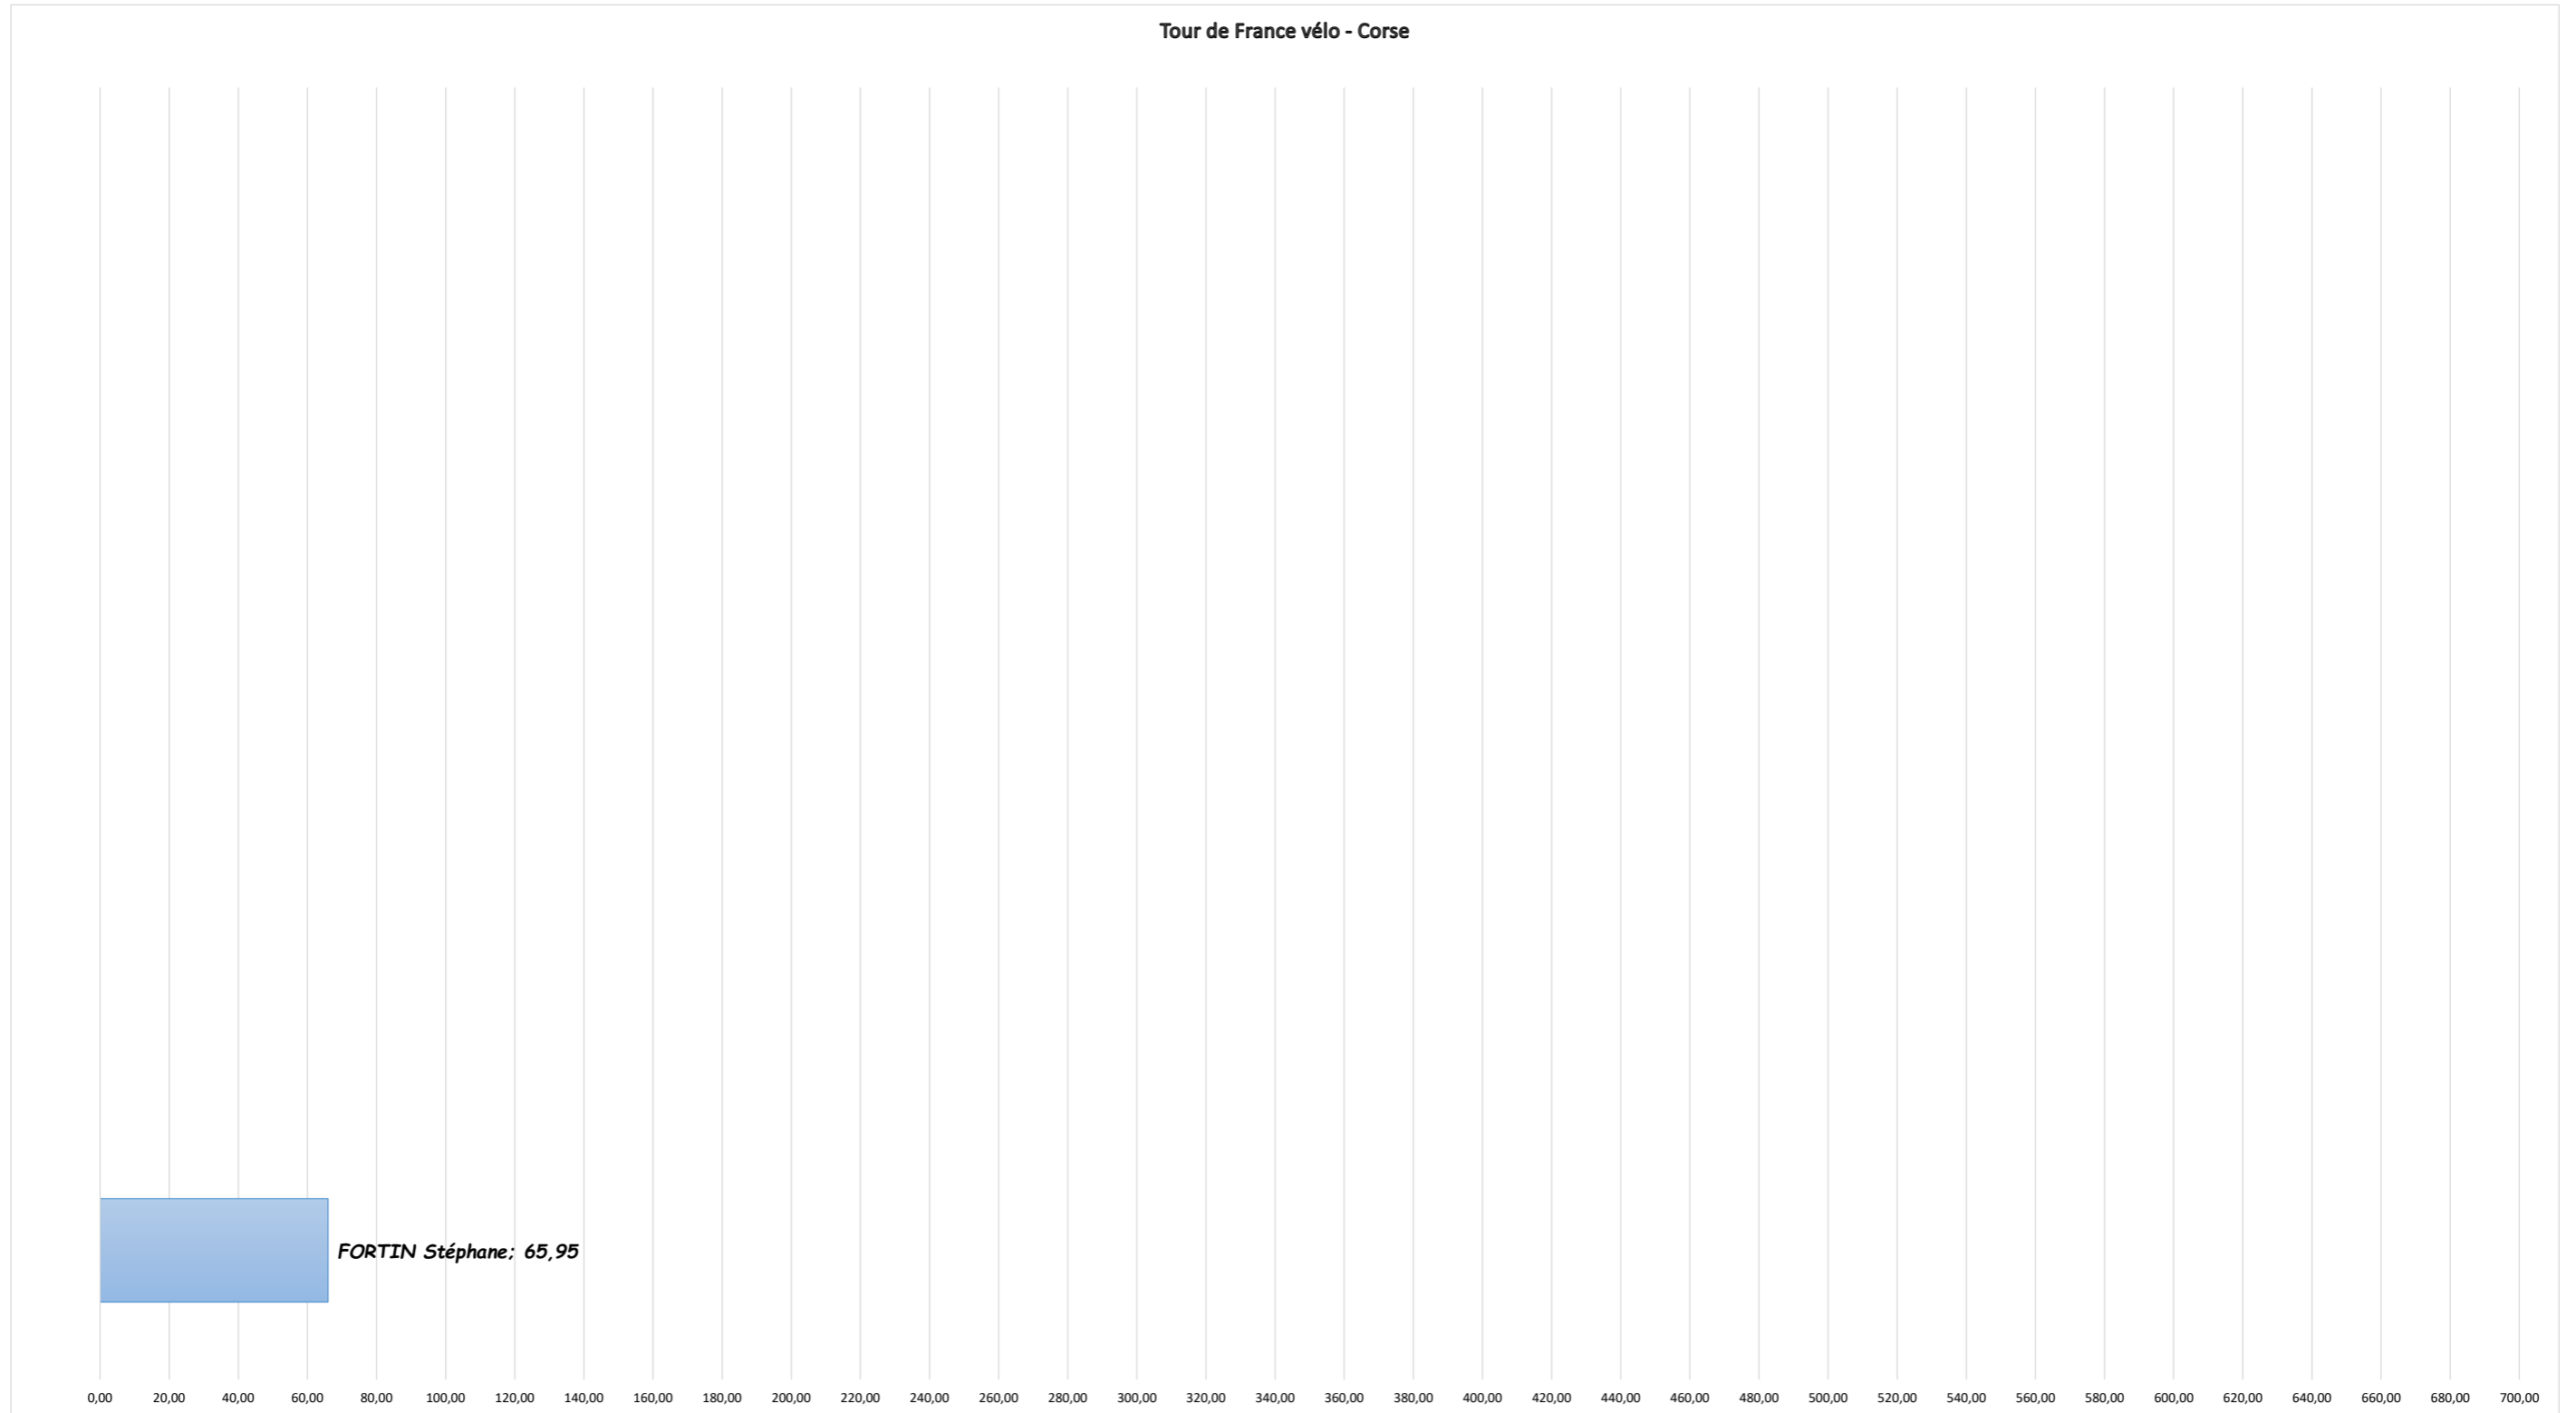

Tour de France vélo - Corse

FORTIN Stéphane: 65,95

Bastia - Moriani : 40	Porto-Vecchio - Bonifacio : 27	Porto - Galéria : 30	Centuri - Rogliano : 9
Moriani - Ghisonaccia : 46	Bonifacio - Propriano : 61	Galéria - Calvi : 36	Rogliano - Bastia : 41
Ghisonaccia - Solenzara : 19	Propriano - Ajaccio : 57	Calvi - L'Île-Rousse : 24	
Solenzara - Favone : 10	Ajaccio - Cargèse : 47	L'Île-Rousse - Saint-Florent : 45	
Favone - Porto-Vecchio : 72	Cargèse - Porto : 30	Saint-Florent - Centuri : 57	