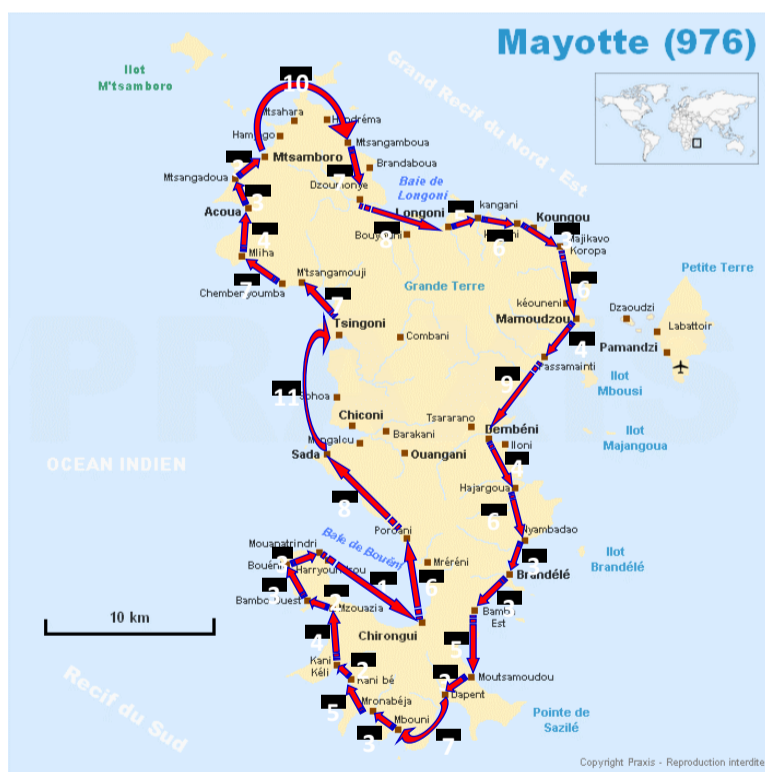

## CHALLENGE DU TOUR

METROPOLE => Terminée  
Suite du challenge : tour des Îles

**28 ETAPES - 4 911 Km**

*Boucle terminée le 18 avril 2021*

**Poursuite du challenge : Tour des Îles**

**Tour des Îles => Terminée**  
**Suite du challenge : tour de l'Europe**

**LA CORSE**  
**651 Km**

**GUADELOUPE**  
**274 Km**

**MARTINIQUE**  
**252 Km**

**MAYOTTE**  
**167 Km**

**LA REUNION**  
**236 Km**

**Tour des Îles - 1 580 Km**

**Terminée le 25 avril 2021**

**Poursuite du challenge : Tour de l'Europe**

# L'EUROPE

Report Métropole : 4 911 Km

Report des Îles : 1 580 Km

=> 6 491Km

26 étapes - 27 capitales : 14 675 Km			
Strasbourg - Lisbonne : 1 738 km	Sofia - Bucarest : 293 km	Prague - Varsovie : 518 km	Copenhague - Berlin : 356 km
Lisbonne - Madrid : 503 Km	Bucarest - Budapest : 642 km	Varsovie - Vilnius : 393 km	Berlin - Luxembourg : 600 km
Madrid - Turin : 1 063 km	Budapest - Zagreb : 300 km	Vilnius - Riga : 261 km	Luxembourg - Amsterdam : 320 km
Turin - La Valette : 1 170 km	Zagreb - Ljubljana : 116 km	Riga - Tallinn : 275 km	Amsterdam - Dublin : 757 km
La Valette - Athènes : 850 km	Ljubljana - Vienne : 278 km	Tallinn - Helsinki : 84 km	Dublin - Bruxelles : 776 km
Athènes - Nicosie : 914 km	Vienne - Bratislava : 55 km	Helsinki - Stockholm : 398 km	
Nicosie - Sofia : 1 204 km	Bratislava - Prague : 289 km	Stockholm - Copenhague : 522 km	