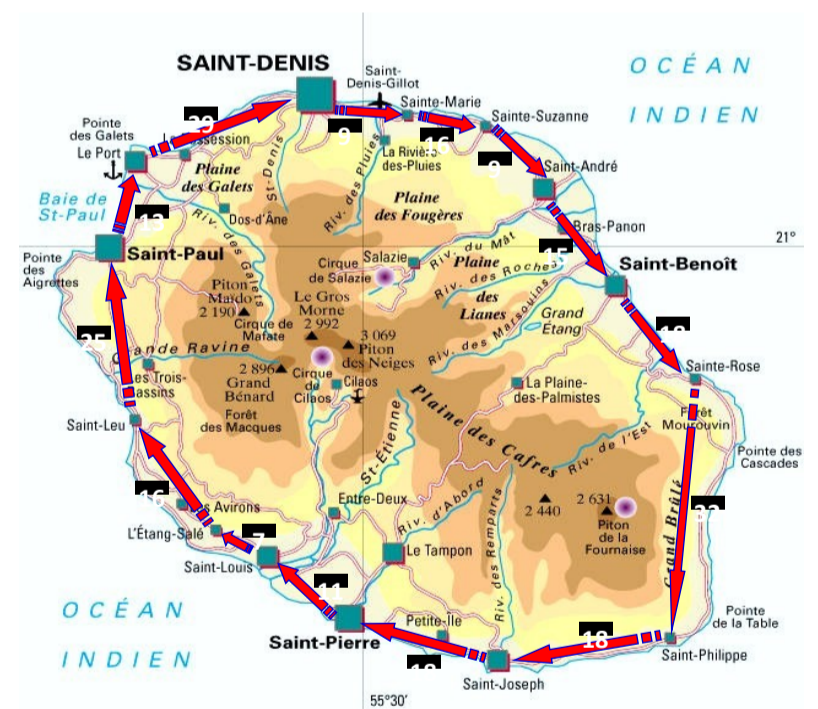

## CHALLENGE DU TOUR

METROPOLE => Terminée  
Suite du challenge : tour des Îles

**28 ETAPES - 4 911 Km**

*Boucle terminée le 18 avril 2021*

**Poursuite du challenge : Tour des Îles**

**Tour des Îles => Terminée**  
**Suite du challenge : tour de l'Europe**

**LA CORSE**  
**651 Km**

**GUADELOUPE**  
**274 Km**

**MARTINIQUE**  
**252 Km**

**MAYOTTE**  
**167 Km**

**LA REUNION**  
**236 Km**

**Tour des Îles - 1 580 Km**

**Terminée le 25 avril 2021**

**Poursuite du challenge : Tour de l'Europe**

# L'EUROPE

Report Métropole : 4 911 Km

Report des Îles : 1 580 Km

=> 6 491Km

26 étapes - 27 capitales : 14 675 Km			
Strasbourg - Lisbonne : 1 738 km	Sofia - Bucarest : 293 km	Prague - Varsovie : 518 km	Copenhague - Berlin : 356 km
Lisbonne - Madrid : 503 Km	Bucarest - Budapest : 642 km	Varsovie - Vilnius : 393 km	Berlin - Luxembourg : 600 km
Madrid - Turin : 1 063 km	Budapest - Zagreb : 300 km	Vilnius - Riga : 261 km	Luxembourg - Amsterdam : 320 km
Turin - La Valette : 1 170 km	Zagreb - Ljubljana : 116 km	Riga - Tallinn : 275 km	Amsterdam - Dublin : 757 km
La Valette - Athènes : 850 km	Ljubljana - Vienne : 278 km	Tallinn - Helsinki : 84 km	Dublin - Bruxelles : 776 km
Athènes - Nicosie : 914 km	Vienne - Bratislava : 55 km	Helsinki - Stockholm : 398 km	
Nicosie - Sofia : 1 204 km	Bratislava - Prague : 289 km	Stockholm - Copenhague : 522 km	