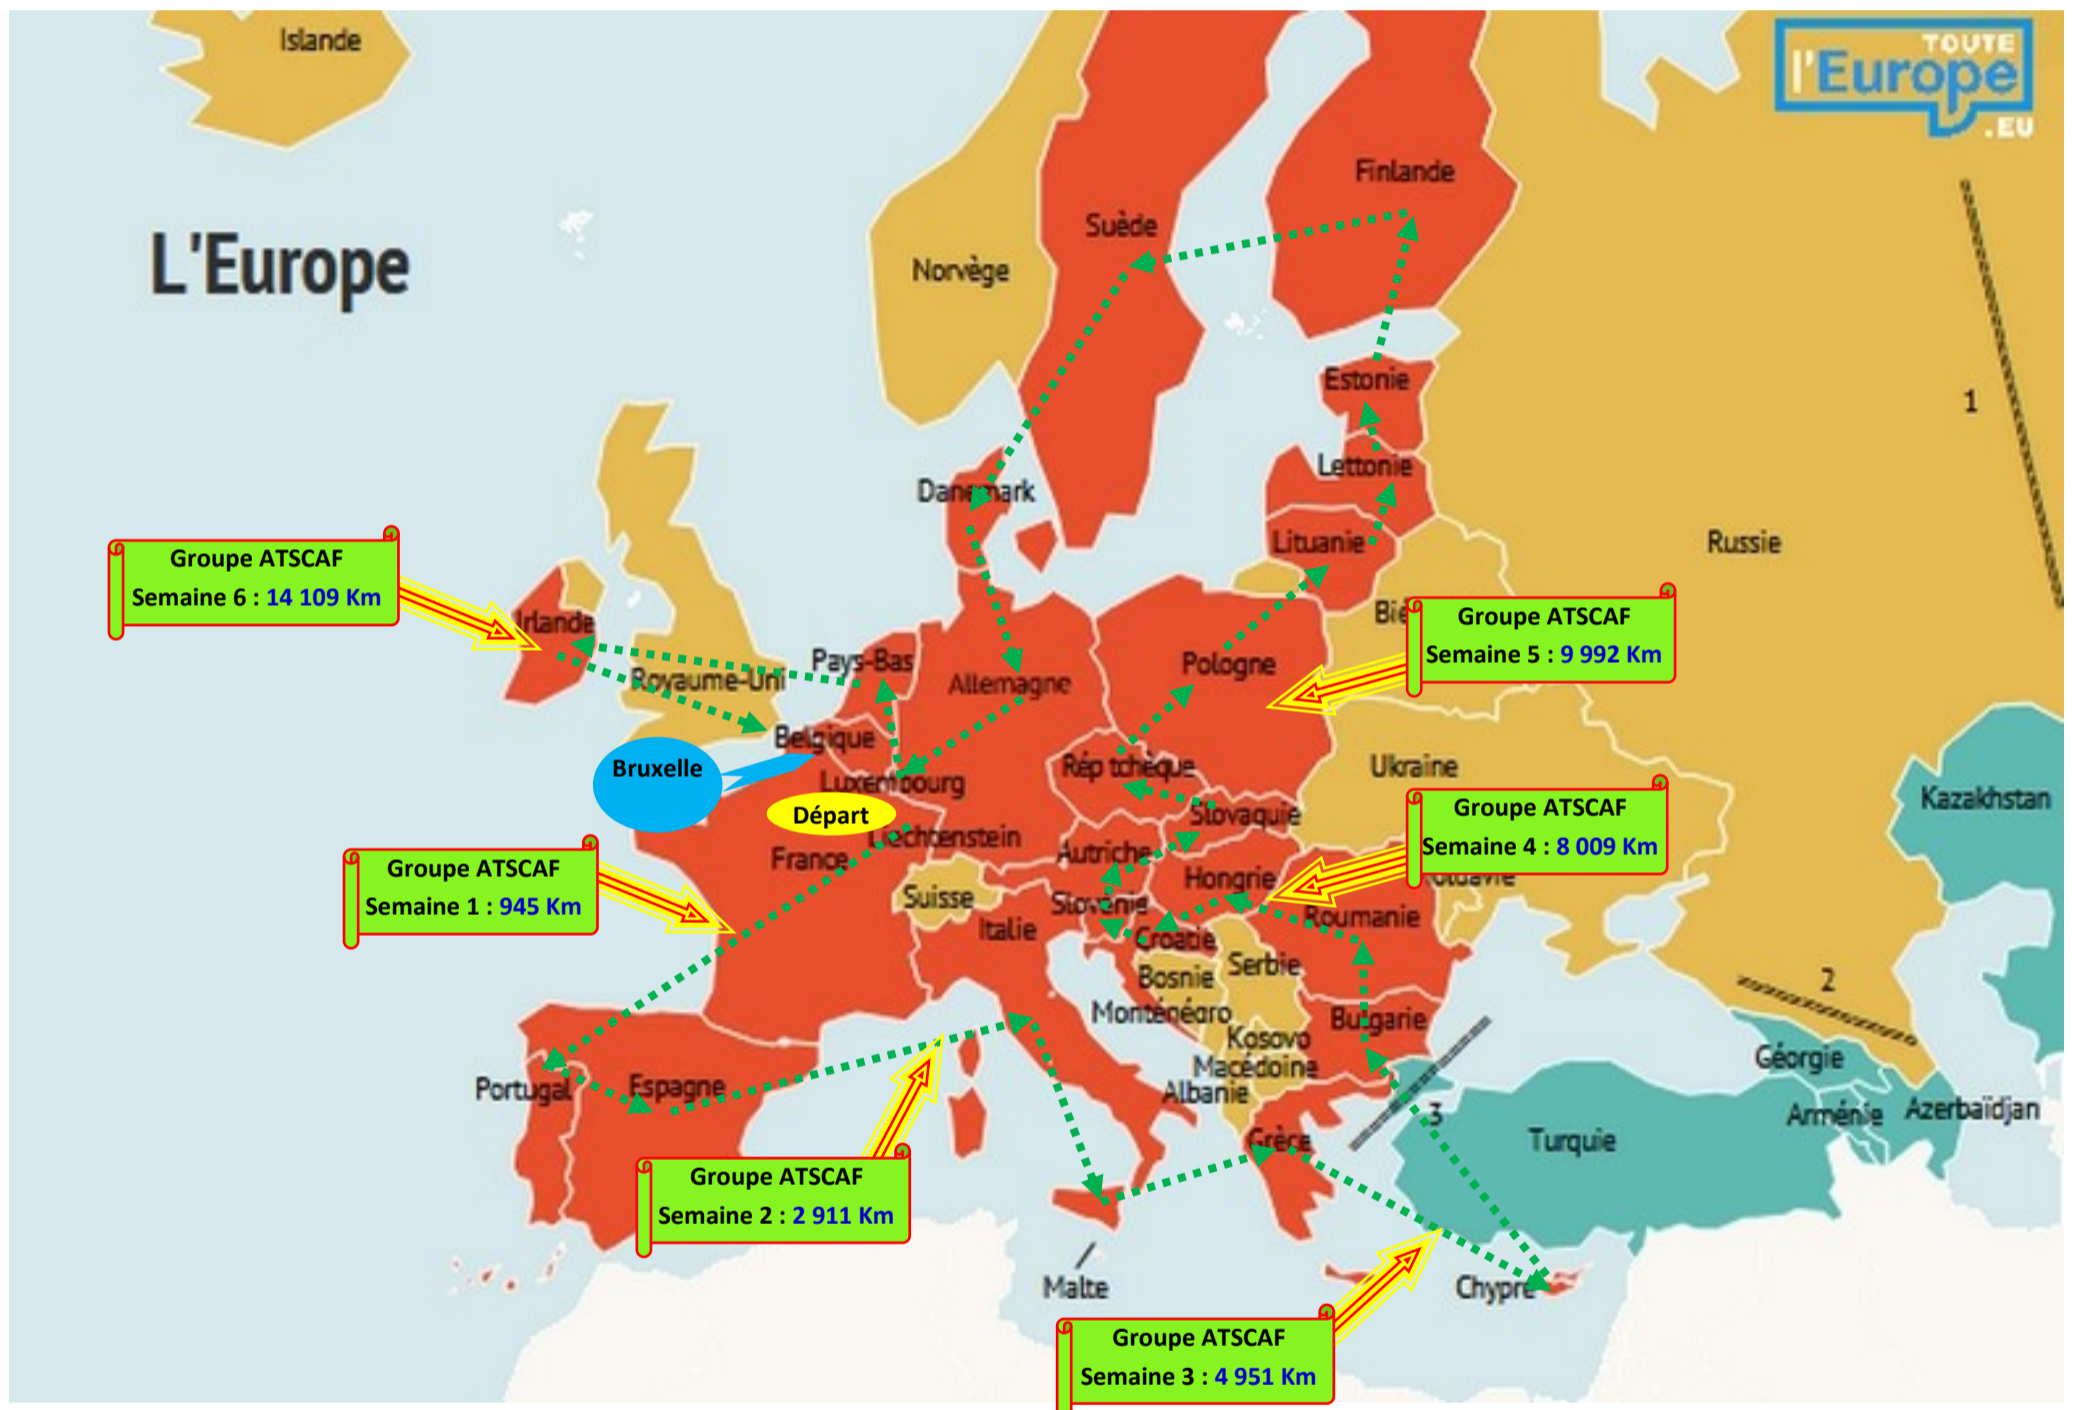

## CHALLENGE DU TOUR

METROPOLE => Terminée  
Suite du challenge : tour des Îles

**28 ETAPES - 4 911 Km**

*Boucle terminée le 18 avril 2021*

**Poursuite du challenge : Tour des Îles**

**Tour des Îles => Terminée**  
**Suite du challenge : tour de l'Europe**

**LA CORSE**  
**651 Km**

**GUADELOUPE**  
**274 Km**

**MARTINIQUE**  
**252 Km**

**MAYOTTE**  
**167 Km**

**LA REUNION**  
**236 Km**

**Tour des Îles - 1 580 Km**

**Terminée le 25 avril 2021**

**Poursuite du challenge : Tour de l'Europe**

# L'EUROPE

Report Métropole : 4 911 Km

Report des Îles : 1 580 Km

=> 6 491Km

26 étapes - 27 capitales : 14 675 Km			
Strasbourg - Lisbonne : 1 738 km	Sofia - Bucarest : 293 km	Prague - Varsovie : 518 km	Copenhague - Berlin : 356 km
Lisbonne - Madrid : 503 Km	Bucarest - Budapest : 642 km	Varsovie - Vilnius : 393 km	Berlin - Luxembourg : 600 km
Madrid - Turin : 1 063 km	Budapest - Zagreb : 300 km	Vilnius - Riga : 261 km	Luxembourg - Amsterdam : 320 km
Turin - La Valette : 1 170 km	Zagreb - Ljubljana : 116 km	Riga - Tallinn : 275 km	Amsterdam - Dublin : 757 km
La Valette - Athènes : 850 km	Ljubljana - Vienne : 278 km	Tallinn - Helsinki : 84 km	Dublin - Bruxelles : 776 km
Athènes - Nicosie : 914 km	Vienne - Bratislava : 55 km	Helsinki - Stockholm : 398 km	
Nicosie - Sofia : 1 204 km	Bratislava - Prague : 289 km	Stockholm - Copenhague : 522 km	