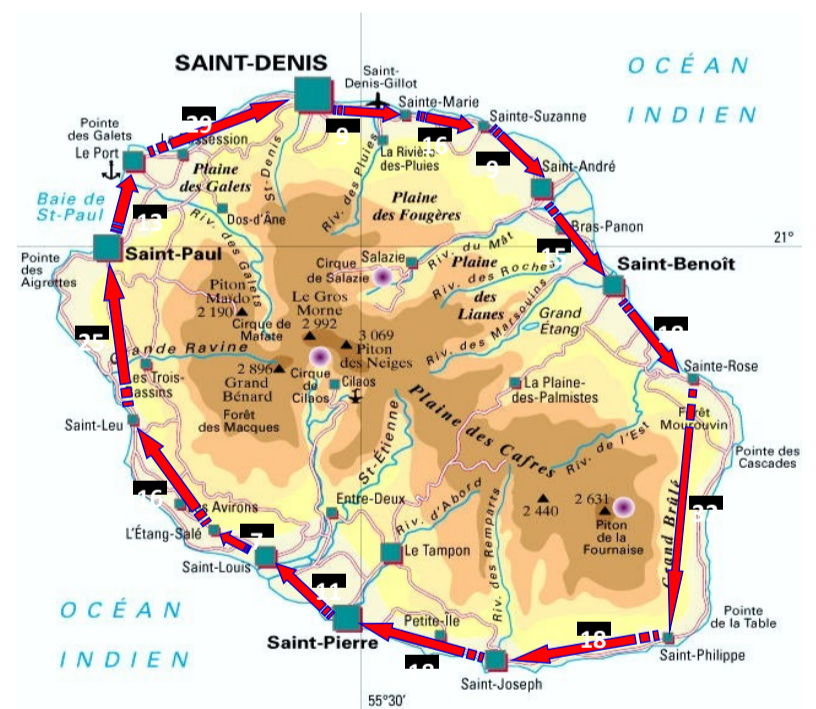

CHALLENGE DU TOUR

METROPOLE => Terminée
Suite du challenge : tour des Îles

28 ETAPES - 4 911 Km

Boucle terminée le 18 avril 2021

Poursuite du challenge : Tour des Îles

Tour des Îles => Terminée
Suite du challenge : tour de l'Europe

LA CORSE
651 Km

GUADELOUPE
274 Km

MARTINIQUE
252 Km

MAYOTTE
167 Km

LA REUNION
236 Km

Tour des Îles - 1 580 Km

Terminée le 25 avril 2021

Poursuite du challenge : Tour de l'Europe

L'EUROPE

Report Métropole : 4 911 Km

Report des Îles : 1 580 Km

=> 6 491Km

26 étapes - 27 capitales : 14 675 Km			
Strasbourg - Lisbonne : 1 738 km	Sofia - Bucarest : 293 km	Prague - Varsovie : 518 km	Copenhague - Berlin : 356 km
Lisbonne - Madrid : 503 Km	Bucarest - Budapest : 642 km	Varsovie - Vilnius : 393 km	Berlin - Luxembourg : 600 km
Madrid - Turin : 1 063 km	Budapest - Zagreb : 300 km	Vilnius - Riga : 261 km	Luxembourg - Amsterdam : 320 km
Turin - La Valette : 1 170 km	Zagreb - Ljubljana : 116 km	Riga - Tallinn : 275 km	Amsterdam - Dublin : 757 km
La Valette - Athènes : 850 km	Ljubljana - Vienne : 278 km	Tallinn - Helsinki : 84 km	Dublin - Bruxelles : 776 km
Athènes - Nicosie : 914 km	Vienne - Bratislava : 55 km	Helsinki - Stockholm : 398 km	
Nicosie - Sofia : 1 204 km	Bratislava - Prague : 289 km	Stockholm - Copenhague : 522 km	

14 675 Km Boucle terminée le 12 mai 2021