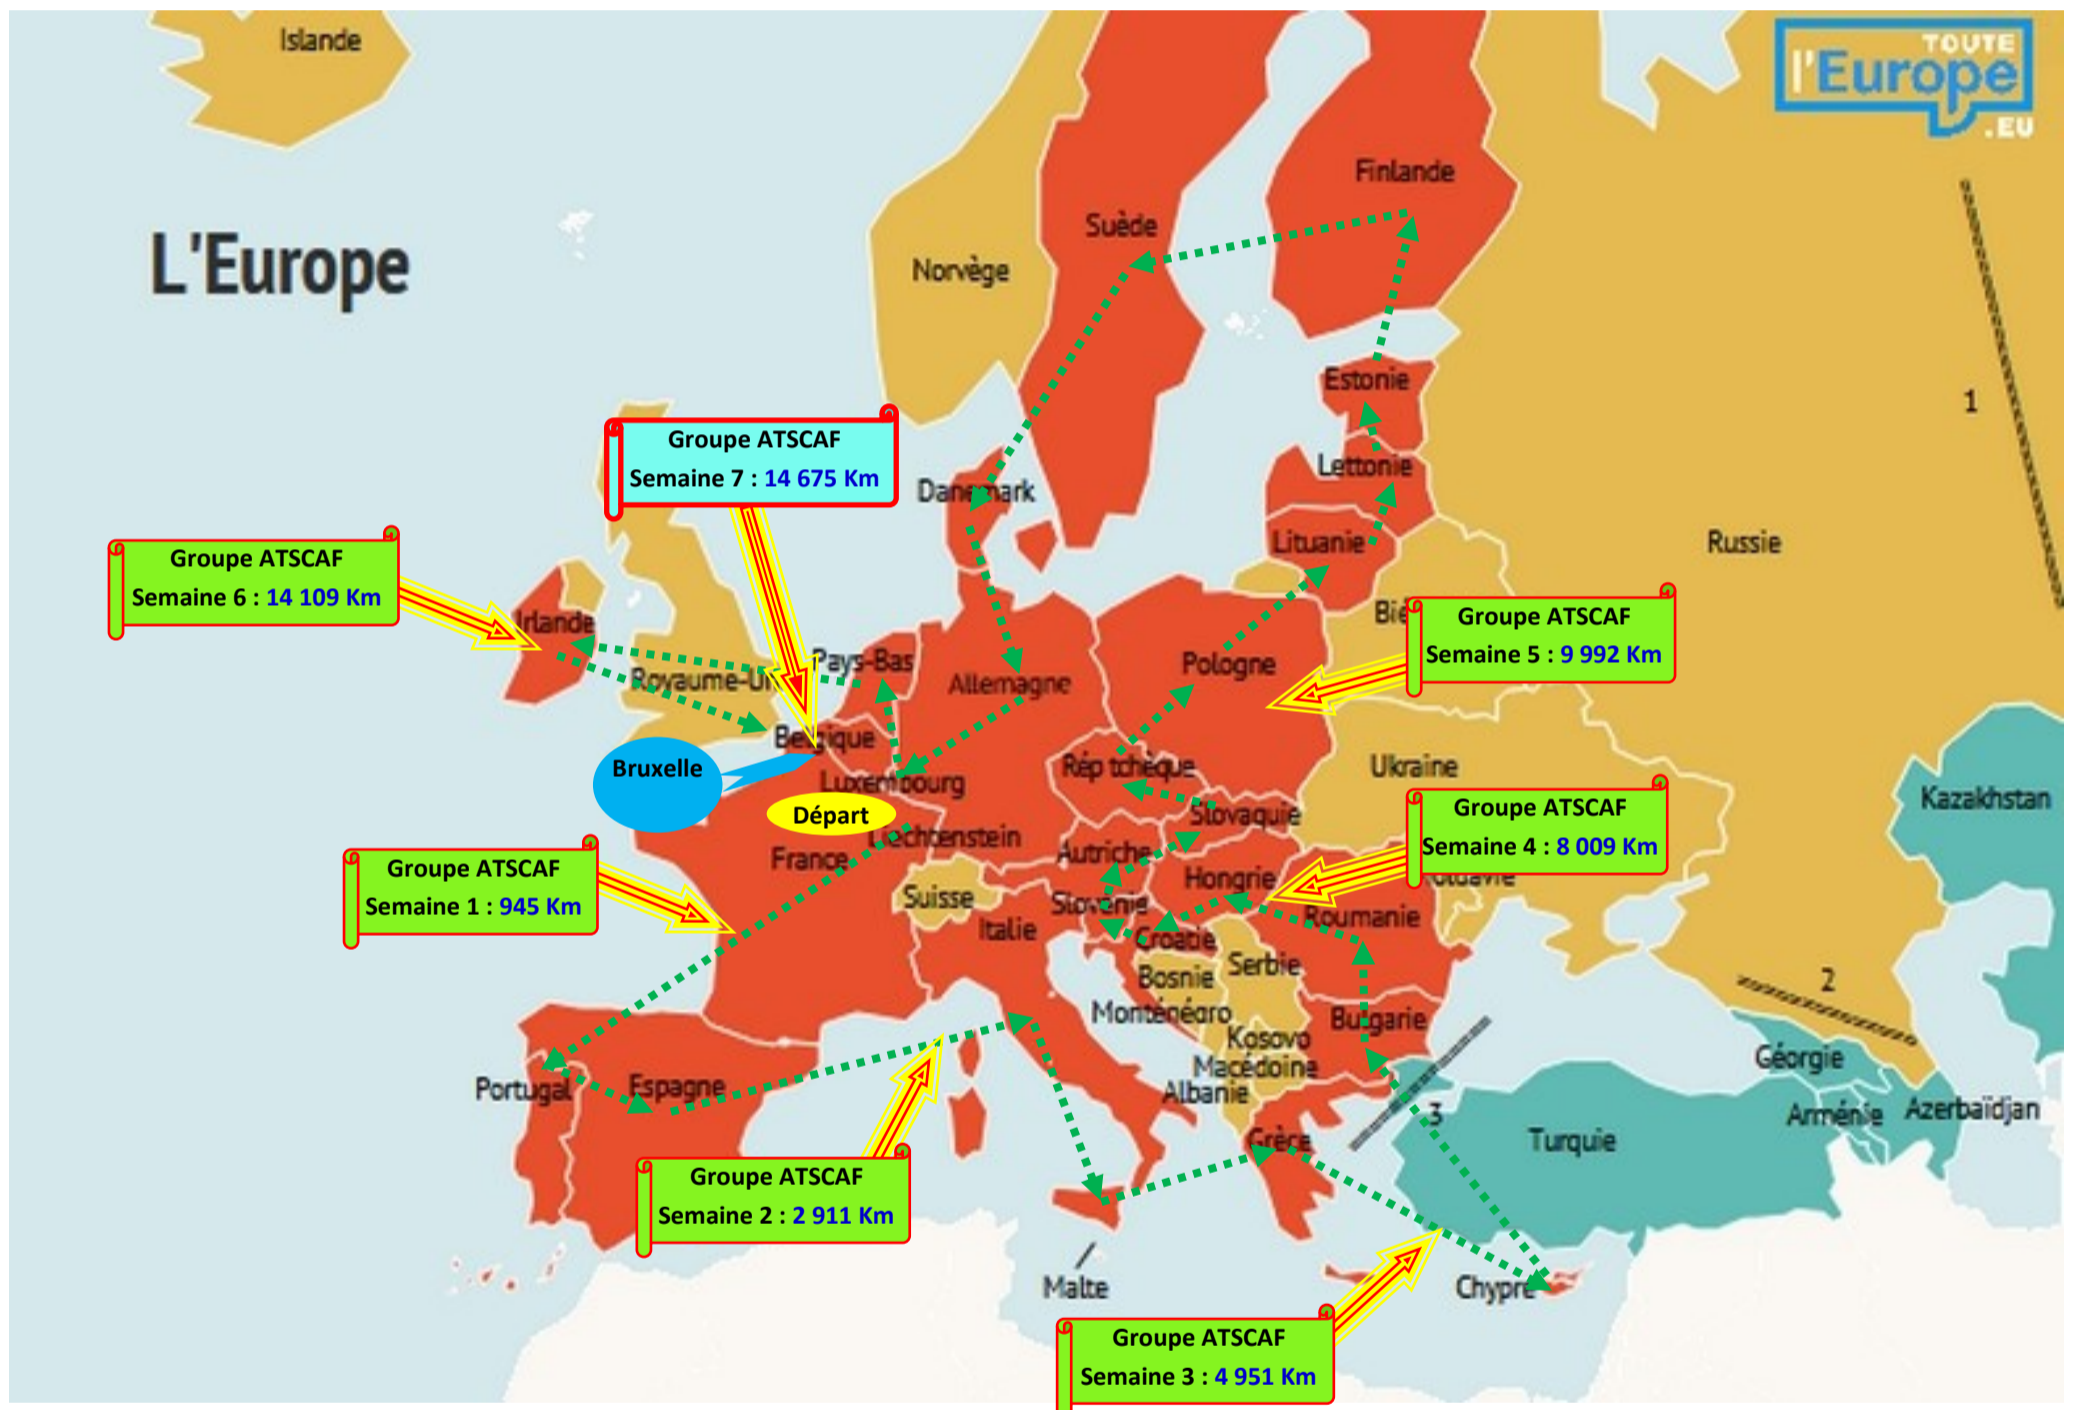

CHALLENGE DU TOUR

METROPOLE => Terminée
Suite du challenge : tour des Îles

28 ETAPES - 4 911 Km

Boucle terminée le 18 avril 2021

Poursuite du challenge : Tour des Îles

Tour des Îles => Terminée
Suite du challenge : tour de l'Europe

LA CORSE
651 Km

GUADELOUPE
274 Km

MARTINIQUE
252 Km

MAYOTTE
167 Km

LA REUNION
236 Km

Tour des Îles - 1 580 Km

Terminée le 25 avril 2021

Poursuite du challenge : Tour de l'Europe

L'EUROPE

Report Métropole : 4 911 Km

Report des Îles : 1 580 Km

=> 6 491Km

26 étapes - 27 capitales : 14 675 Km			
Strasbourg - Lisbonne : 1 738 km	Sofia - Bucarest : 293 km	Prague - Varsovie : 518 km	Copenhague - Berlin : 356 km
Lisbonne - Madrid : 503 Km	Bucarest - Budapest : 642 km	Varsovie - Vilnius : 393 km	Berlin - Luxembourg : 600 km
Madrid - Turin : 1 063 km	Budapest - Zagreb : 300 km	Vilnius - Riga : 261 km	Luxembourg - Amsterdam : 320 km
Turin - La Valette : 1 170 km	Zagreb - Ljubljana : 116 km	Riga - Tallinn : 275 km	Amsterdam - Dublin : 757 km
La Valette - Athènes : 850 km	Ljubljana - Vienne : 278 km	Tallinn - Helsinki : 84 km	Dublin - Bruxelles : 776 km
Athènes - Nicosie : 914 km	Vienne - Bratislava : 55 km	Helsinki - Stockholm : 398 km	
Nicosie - Sofia : 1 204 km	Bratislava - Prague : 289 km	Stockholm - Copenhague : 522 km	

14 675 Km Boucle terminée le 12 mai 2021