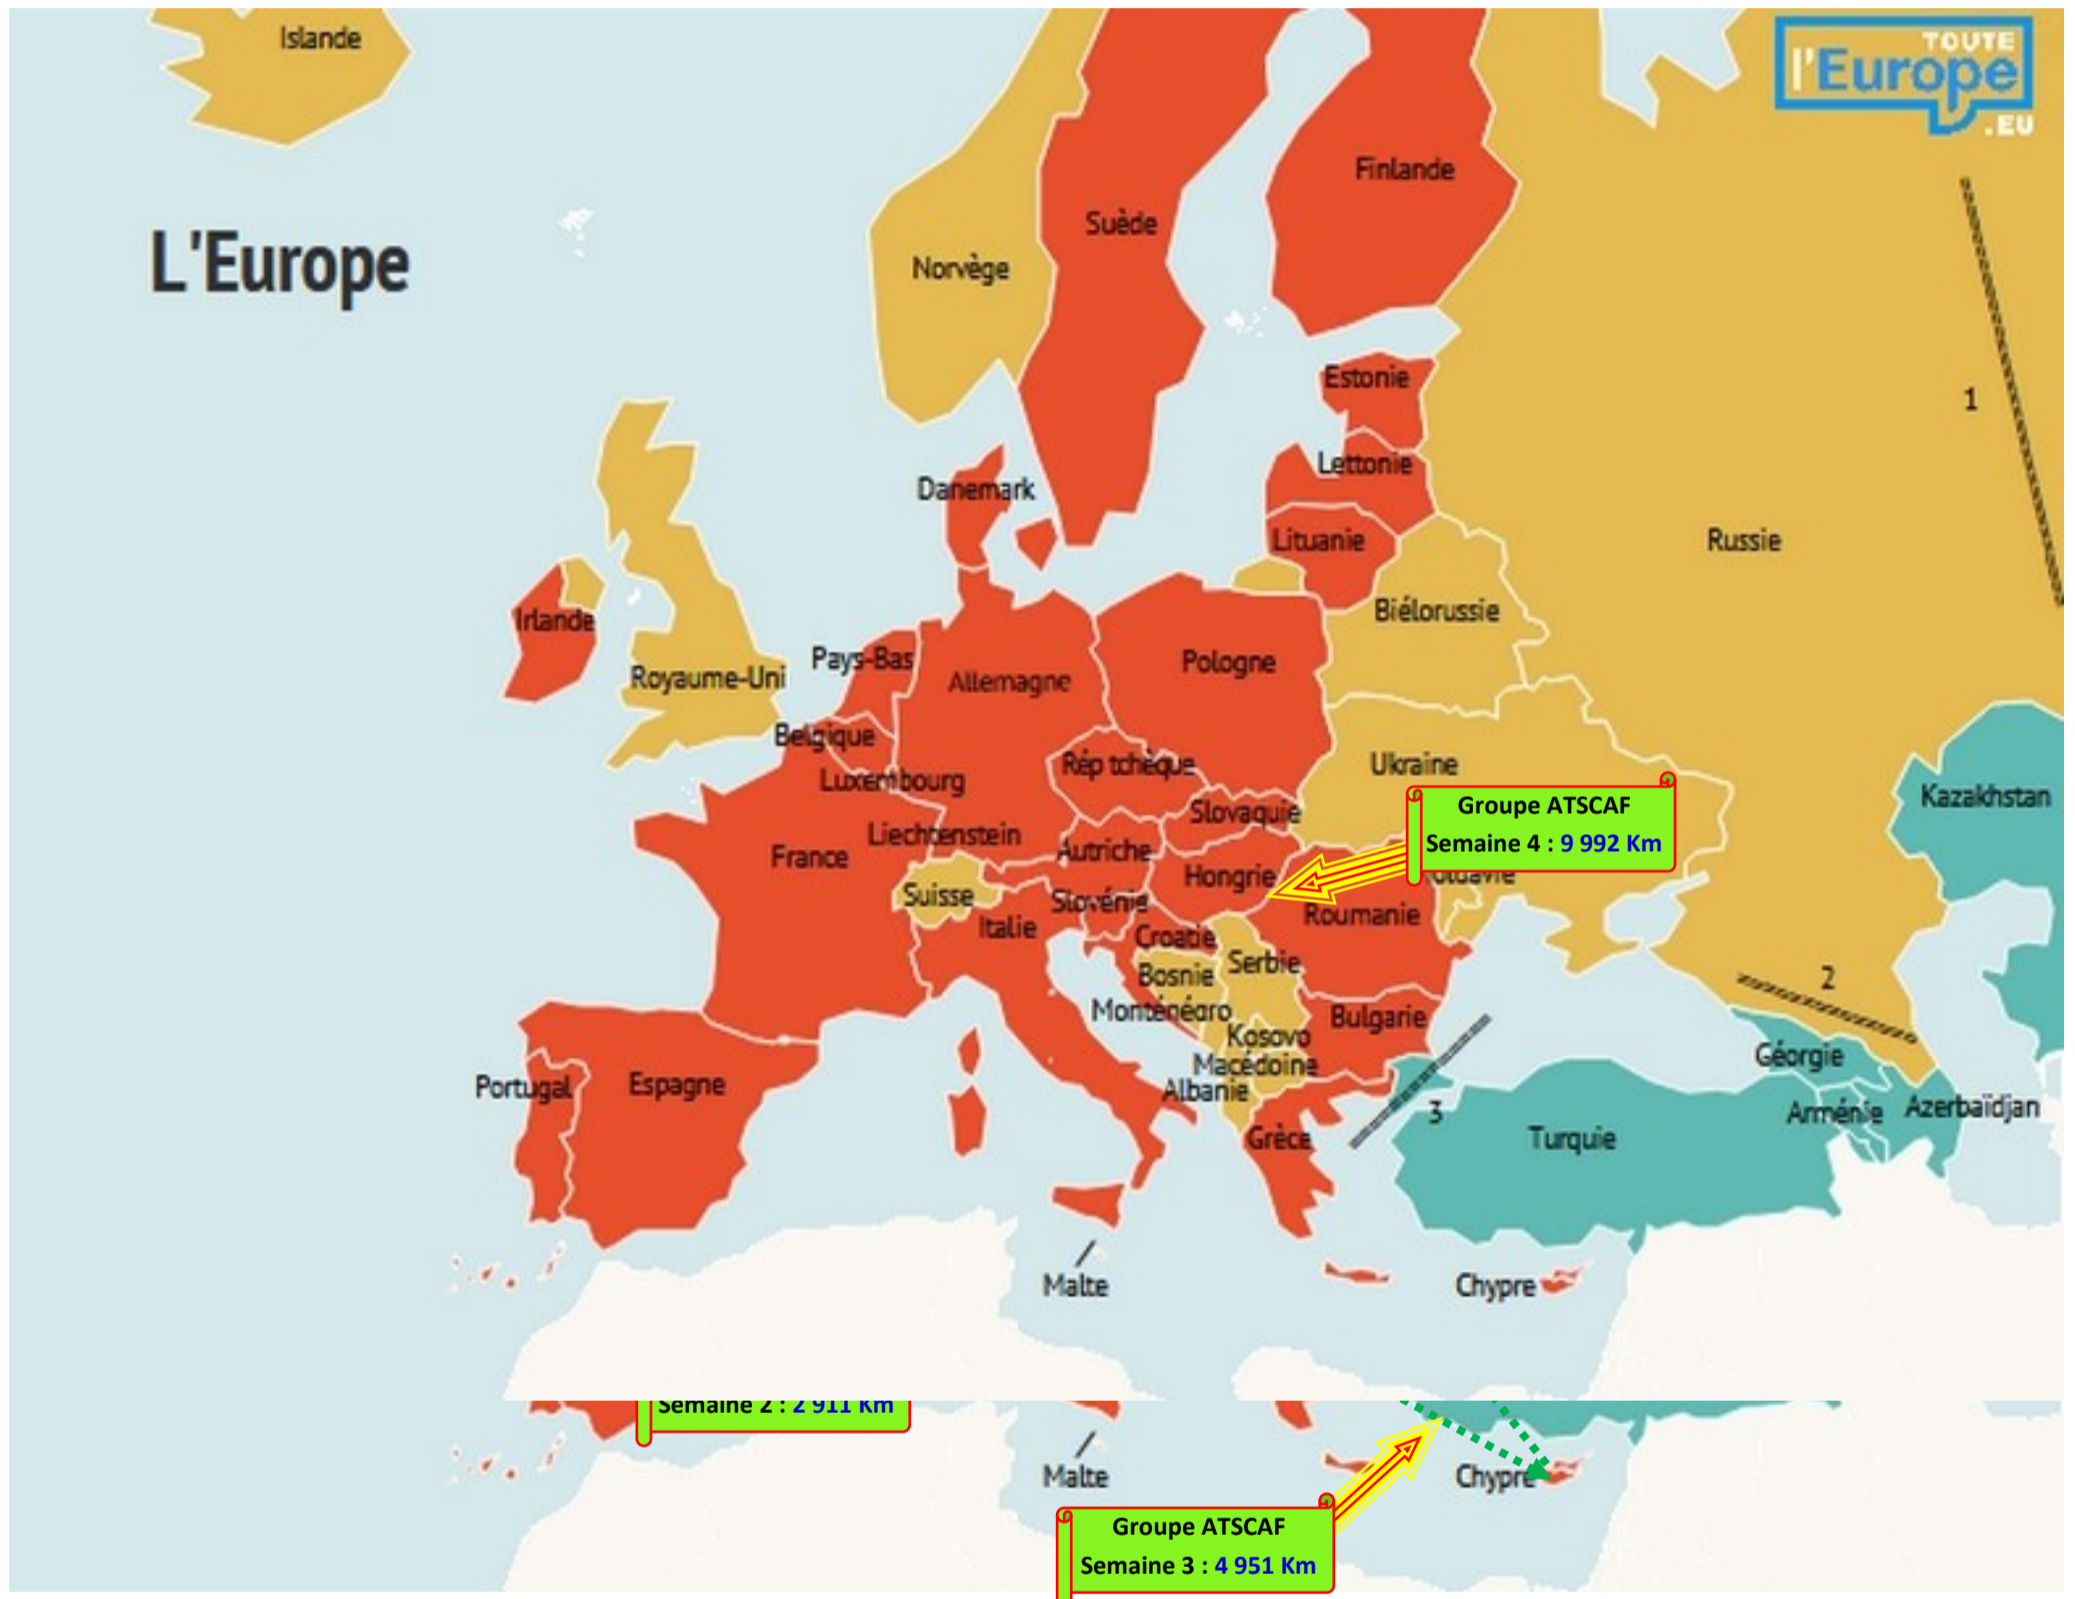

## CHALLENGE DU TOUR

METROPOLE => Terminée  
Suite du challenge : tour des Îles

**28 ETAPES - 4 911 Km**

*Boucle terminée le 18 avril 2021*

**Poursuite du challenge : Tour des Îles**

Tour des Îles => Terminée  
Suite du challenge : tour de l'Europe

LA CORSE  
651 Km

GUADELOUPE  
274 Km

MARTINIQUE  
252 Km

MAYOTTE  
167 Km

LA REUNION  
236 Km

Tour des Îles - 1 580 Km

Terminée le 25 avril 2021

Poursuite du challenge : Tour de l'Europe

# L'EUROPE

Report Métropole : 4 911 Km

Report des Îles : 1 580 Km

=> 6 491Km

26 étapes - 27 capitales : 14 675 Km			
Strasbourg - Lisbonne : 1 738 km	Sofia - Bucarest : 293 km	Prague - Varsovie : 518 km	Copenhague - Berlin : 356 km
Lisbonne - Madrid : 503 Km	Bucarest - Budapest : 642 km	Varsovie - Vilnius : 393 km	Berlin - Luxembourg : 600 km
Madrid - Turin : 1 063 km	Budapest - Zagreb : 300 km	Vilnius - Riga : 261 km	Luxembourg - Amsterdam : 320 km
Turin - La Valette : 1 170 km	Zagreb - Ljubljana : 116 km	Riga - Tallinn : 275 km	Amsterdam - Dublin : 757 km
La Valette - Athènes : 850 km	Ljubljana - Vienne : 278 km	Tallinn - Helsinki : 84 km	Dublin - Bruxelles : 776 km
Athènes - Nicosie : 914 km	Vienne - Bratislava : 55 km	Helsinki - Stockholm : 398 km	
Nicosie - Sofia : 1 204 km	Bratislava - Prague : 289 km	Stockholm - Copenhague : 522 km	