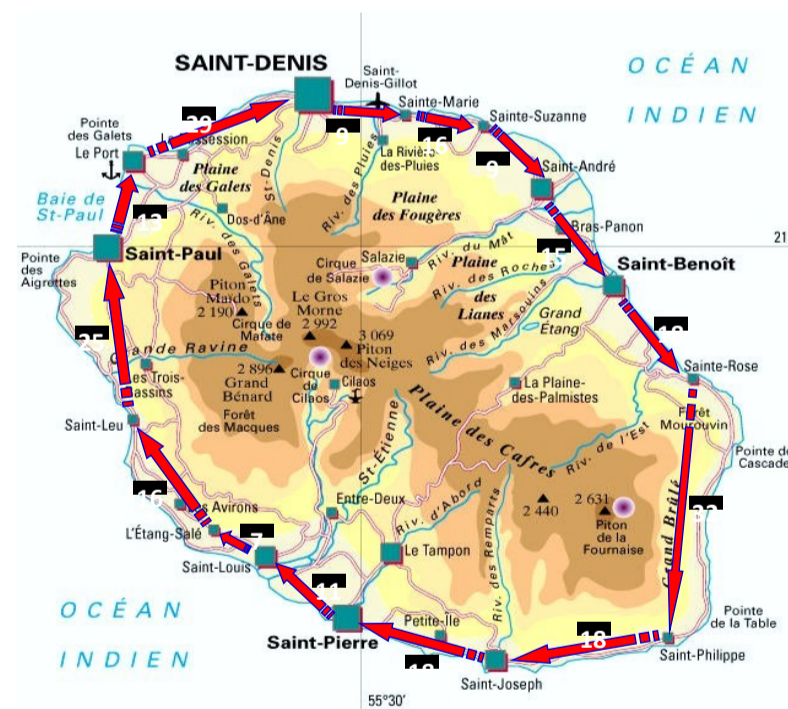

## CHALLENGE DU TOUR

METROPOLE => Terminée  
Suite du challenge : tour des Îles

**28 ETAPES - 4 911 Km**

*Boucle terminée le 18 avril 2021*

**Poursuite du challenge : Tour des Îles**

Tour des Îles => Terminée  
Suite du challenge : tour de l'Europe

LA CORSE  
651 Km

GUADELOUPE  
274 Km

MARTINIQUE  
252 Km

MAYOTTE  
167 Km

LA REUNION  
236 Km

Tour des Îles - 1 580 Km

Terminée le 25 avril 2021

Poursuite du challenge : Tour de l'Europe

# L'EUROPE

Report Métropole : 4 911 Km

Report des Îles : 1 580 Km

=> 6 491Km

26 étapes - 27 capitales : 14 675 Km			
Strasbourg - Lisbonne : 1 738 km	Sofia - Bucarest : 293 km	Prague - Varsovie : 518 km	Copenhague - Berlin : 356 km
Lisbonne - Madrid : 503 Km	Bucarest - Budapest : 642 km	Varsovie - Vilnius : 393 km	Berlin - Luxembourg : 600 km
Madrid - Turin : 1 063 km	Budapest - Zagreb : 300 km	Vilnius - Riga : 261 km	Luxembourg - Amsterdam : 320 km
Turin - La Valette : 1 170 km	Zagreb - Ljubljana : 116 km	Riga - Tallinn : 275 km	Amsterdam - Dublin : 757 km
La Valette - Athènes : 850 km	Ljubljana - Vienne : 278 km	Tallinn - Helsinki : 84 km	Dublin - Bruxelles : 776 km
Athènes - Nicosie : 914 km	Vienne - Bratislava : 55 km	Helsinki - Stockholm : 398 km	
Nicosie - Sofia : 1 204 km	Bratislava - Prague : 289 km	Stockholm - Copenhague : 522 km	