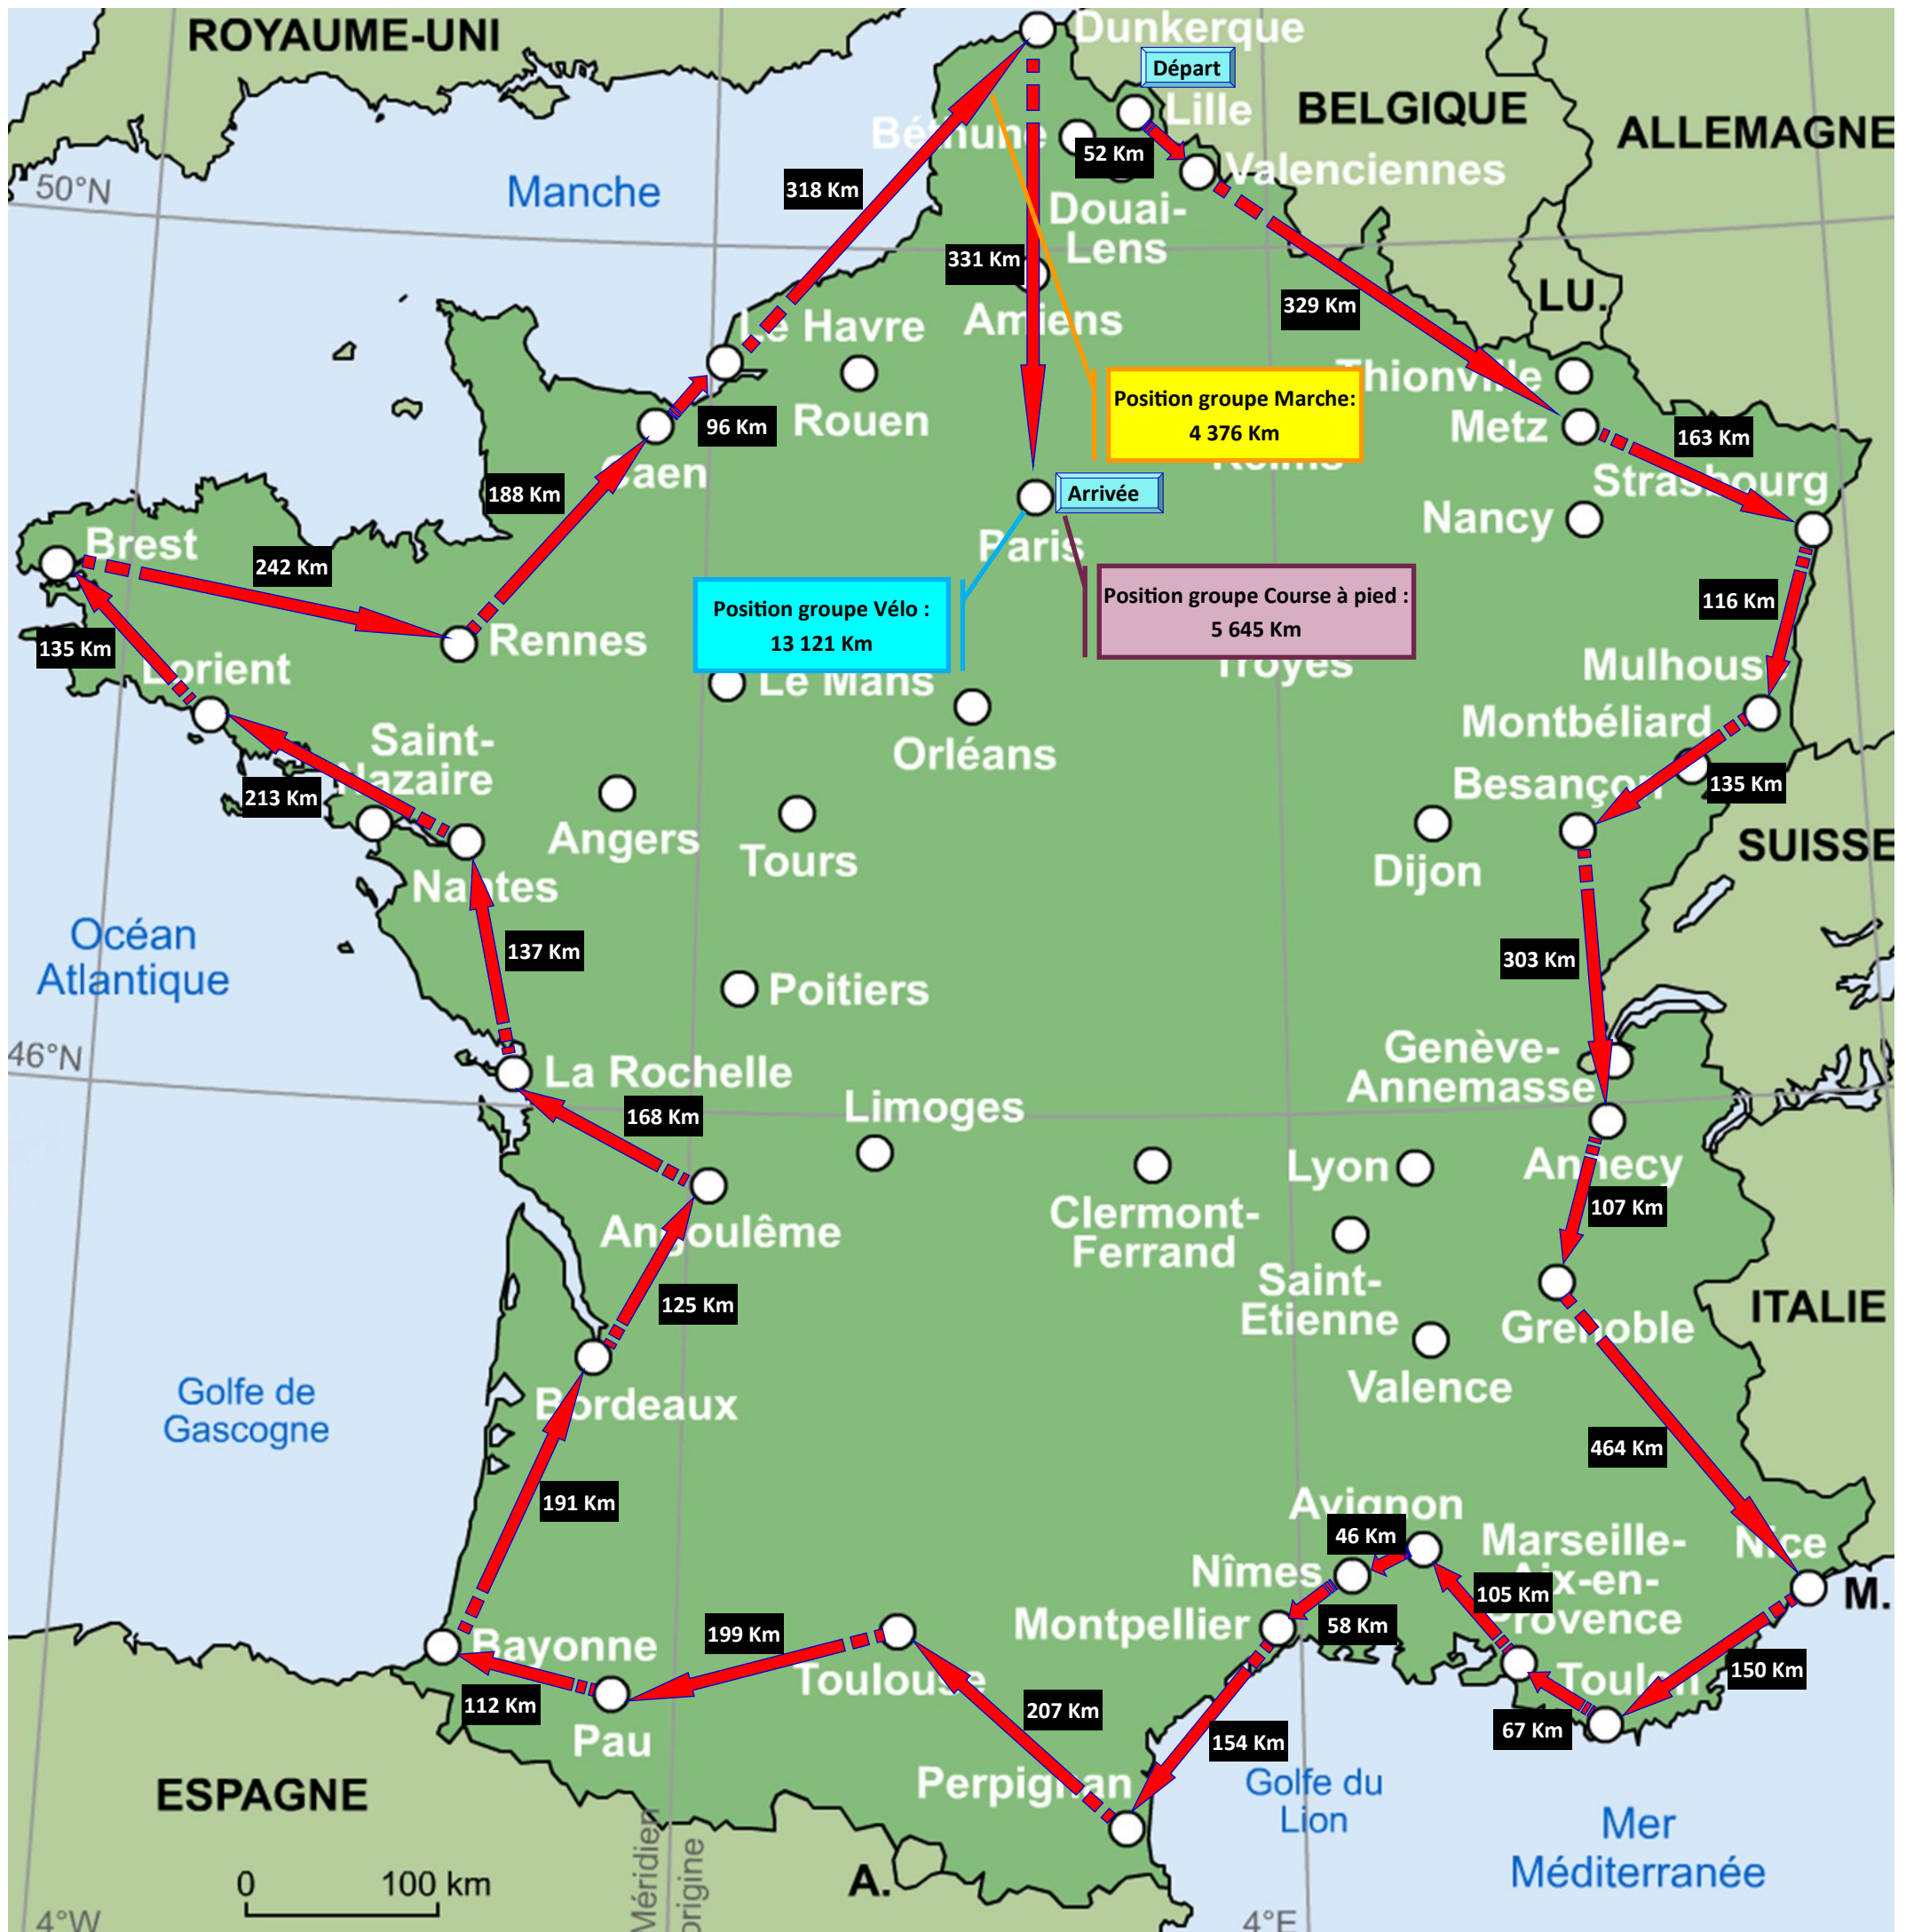

CHALLENGE DU TOUR DE FRANCE

28 ETAPES - 4911 Km

1	LILLE - VALENCIENNES	2	VALENCIENNES - METZ	3	METZ - STRASBOURG	4	STRASBOURG - MULHOUSE	5	MULHOUSE - BESANCON
6	BESANCON - ANNECY	7	ANNECY - GRENOBLE	8	GRENOBLE - NICE	9	NICE - TOULON	10	TOULON - MARSEILLE
11	MARSEILLE - AVIGNON	12	AVIGNON - NÎMES	13	NÎMES - MONTPELLIER	14	MONTPELLIER - PERPIGNAN	15	PERPIGNAN - TOULOUSE
16	TOULOUSE - PAU	17	PAU - BAYONNE	18	BAYONNE - BORDEAUX	19	BORDEAUX - ANGOULÊME	20	ANGOULÊME - LA ROCHELLE
21	LA ROCHELLE - NANTES	22	NANTES - LORIENT	23	LORIENT - BREST	24	BREST - RENNES	25	RENNES - CAEN
26	CAEN - LE HAVRE	27	LE HAVRE - DUNKERQUE	28	DUNKERQUE - PARIS				