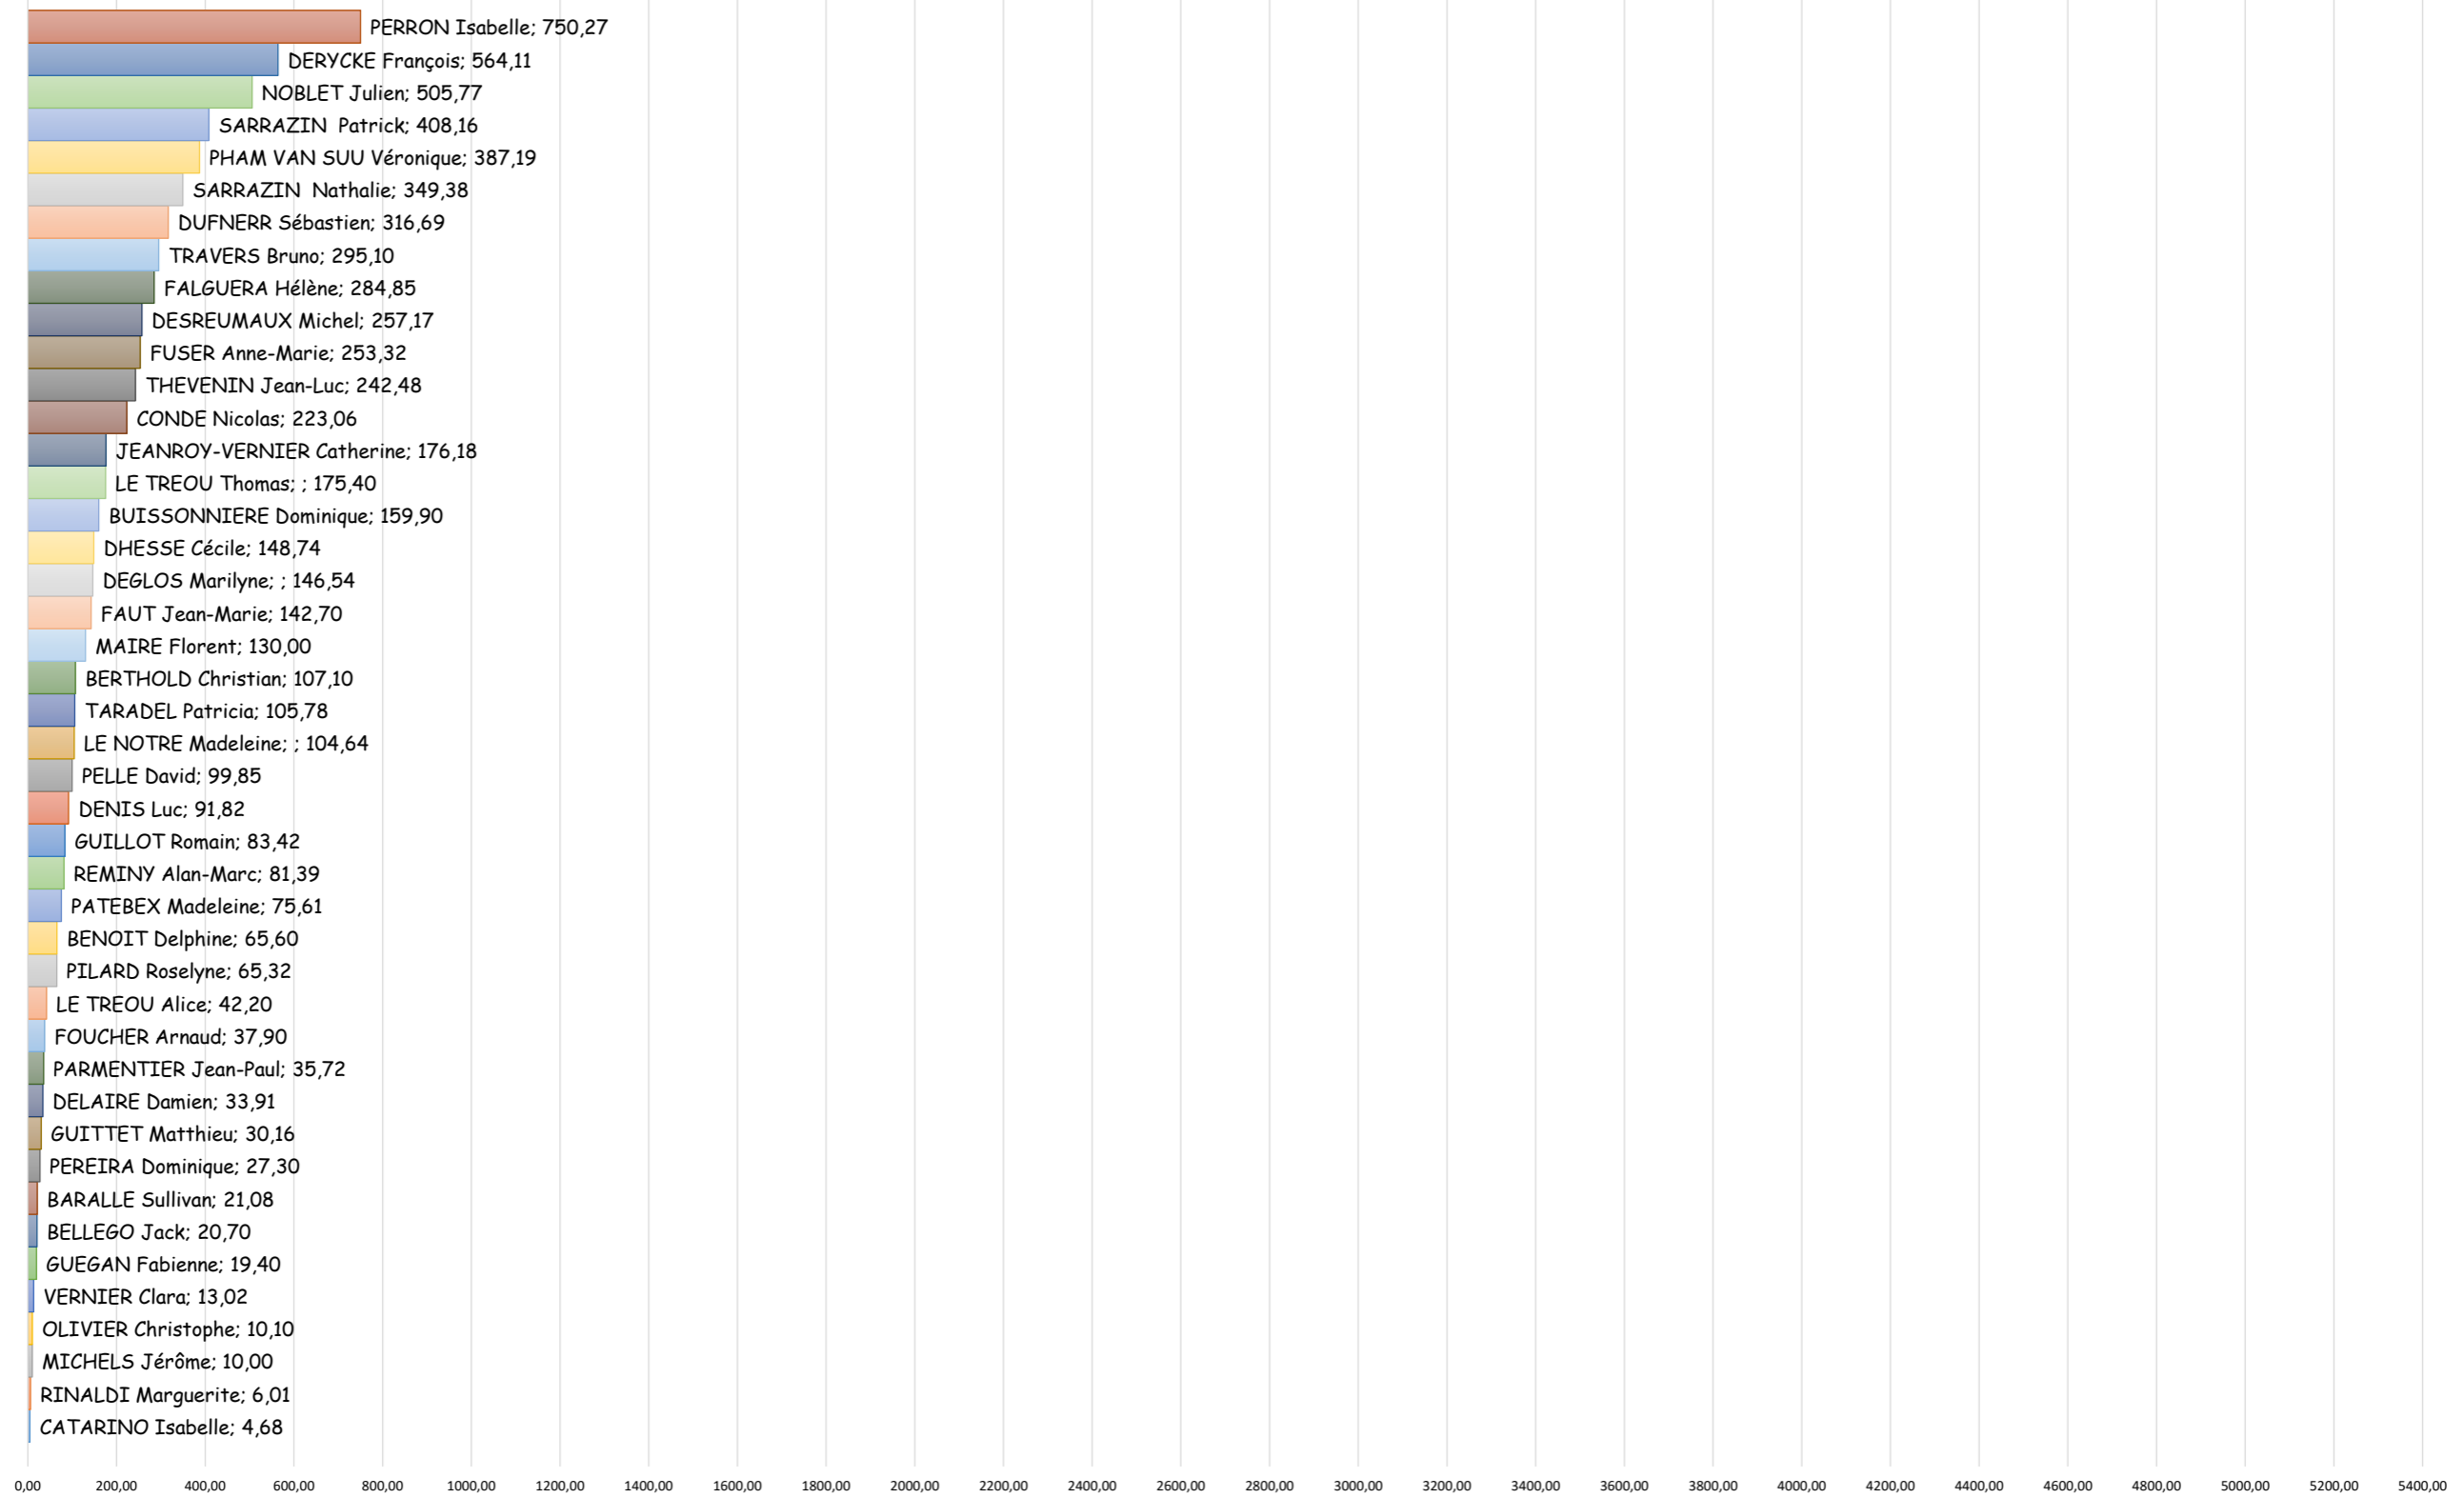

Tour de France Course à pied

LILLE - VALENCIENNES : 52	STRASBOURG - MULHOUSE : 116	ANNECY - GRENOBLE : 107	TOULON - MARSEILLE : 67	NÎMES - MONTPELLIER : 58	199TOULOUSE - PAU :	BORDEAUX - ANGOULÊME : 125	NANTES - LORIENT : 213	RENNES - CAEN : 188	DUNKERQUE - PARIS : 331
VALENCIENNES - METZ : 329	MULHOUSE - BESANCON : 135	GRENOBLE - NICE : 464	MARSEILLE - AVIGNON : 105	MONTPELLIER - PERPIGNAN : 154	PAU - BAYONNE : 112	ANGOULÊME - LA ROCHELLE : 168	LORIENT - BREST : 135	CAEN - LE HAVRE : 96	
METZ - STRASBOURG : 163	BESANCON - ANNECY : 303	NICE - TOULON : 150	AVIGNON - NÎMES : 46	PERPIGNAN - TOULOUSE : 207	BAYONNE - BORDEAUX : 191	LA ROCHELLE - NANTES : 137	BREST - RENNES : 242	LE HAVRE - DUNKERQUE : 318	