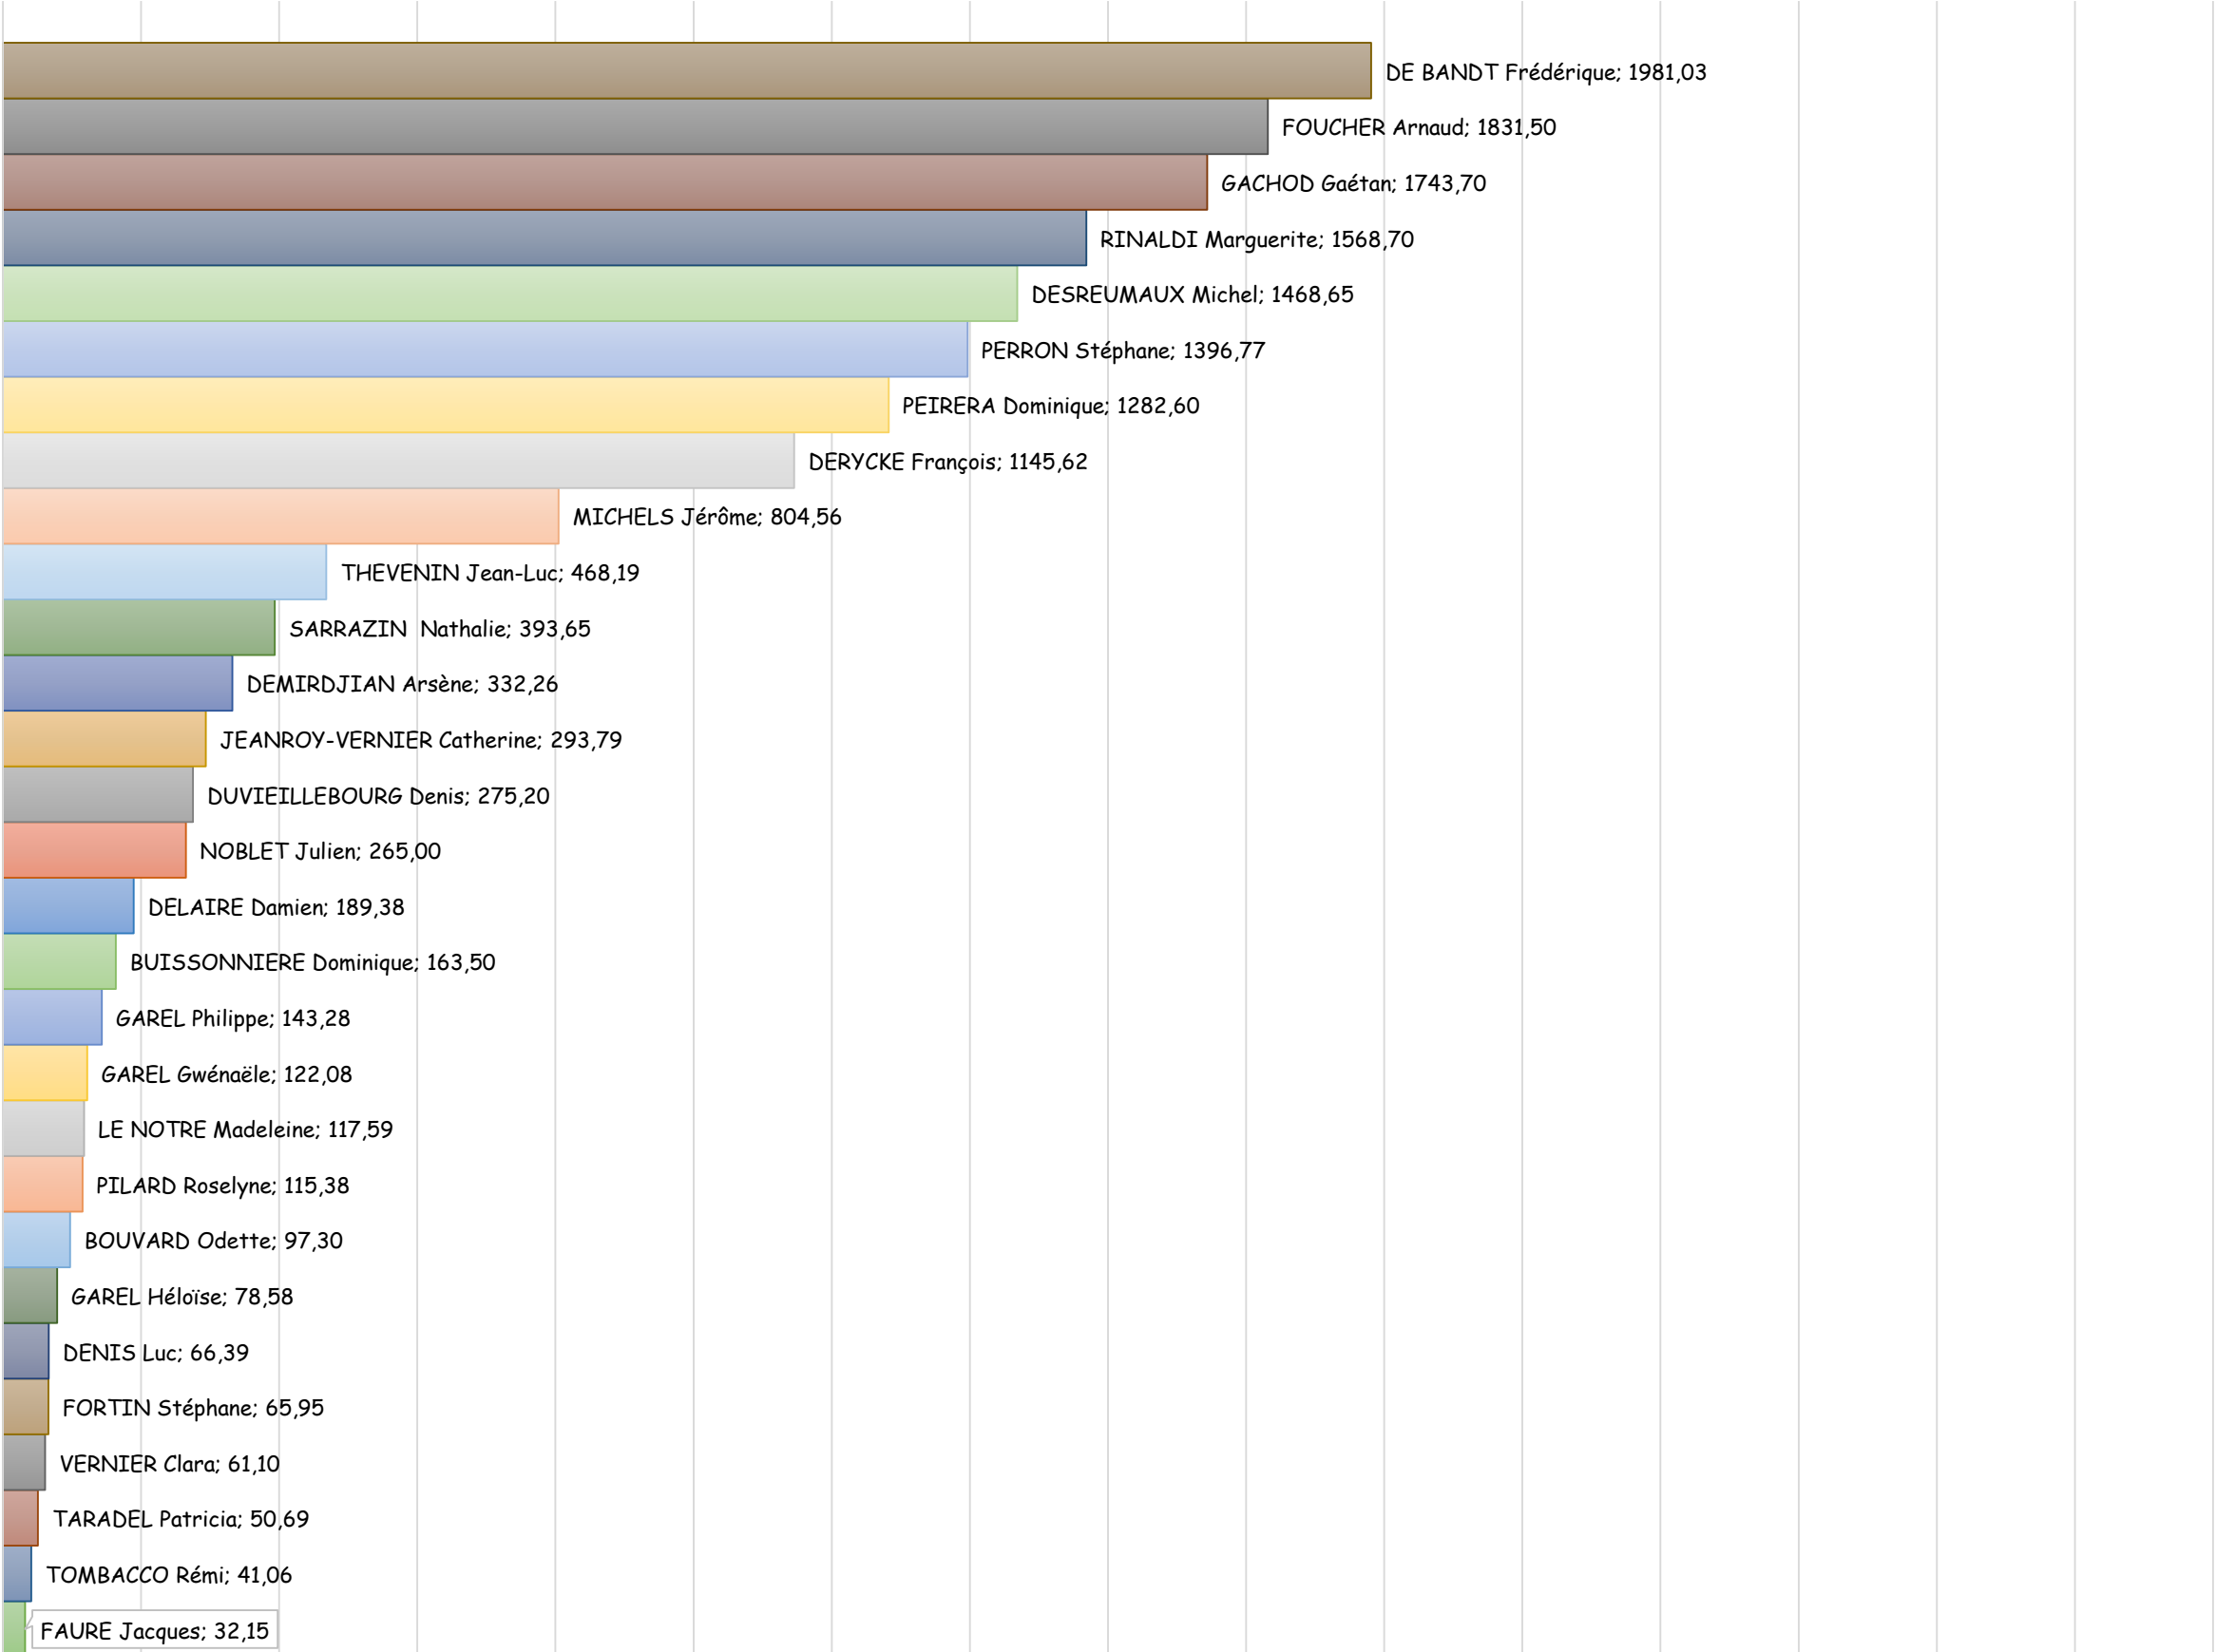

Tour de France vélo

LILLE - VALENCIENNES : 52	STRASBOURG - MULHOUSE : 116	ANNECY - GRENOBLE : 107	TOULON - MARSEILLE : 67	NÎMES - MONTPELLIER : 58	199TOULOUSE - PAU :
VALENCIENNES - METZ : 329	MULHOUSE - BESANCON : 135	GRENOBLE - NICE : 464	MARSEILLE - AVIGNON : 105	MONTPELLIER - PERPIGNAN : 154	PAU - BAYONNE : 112
METZ - STRASBOURG : 163	BESANCON - ANNECY : 303	NICE - TOULON : 150	AVIGNON - NÎMES : 46	PERPIGNAN - TOULOUSE : 207	BAYONNE - BORDEAUX : 191

BORDEAUX - ANGOULÊME : 125	NANTES - LORIENT : 213	RENNES - CAEN : 188	DUNKERQUE - PARIS : 331
ANGOULÊME - LA ROCHELLE : 168	LORIENT - BREST : 135	CAEN - LE HAVRE : 96	
LA ROCHELLE - NANTES : 137	BREST - RENNES : 242	LE HAVRE - DUNKERQUE : 318	