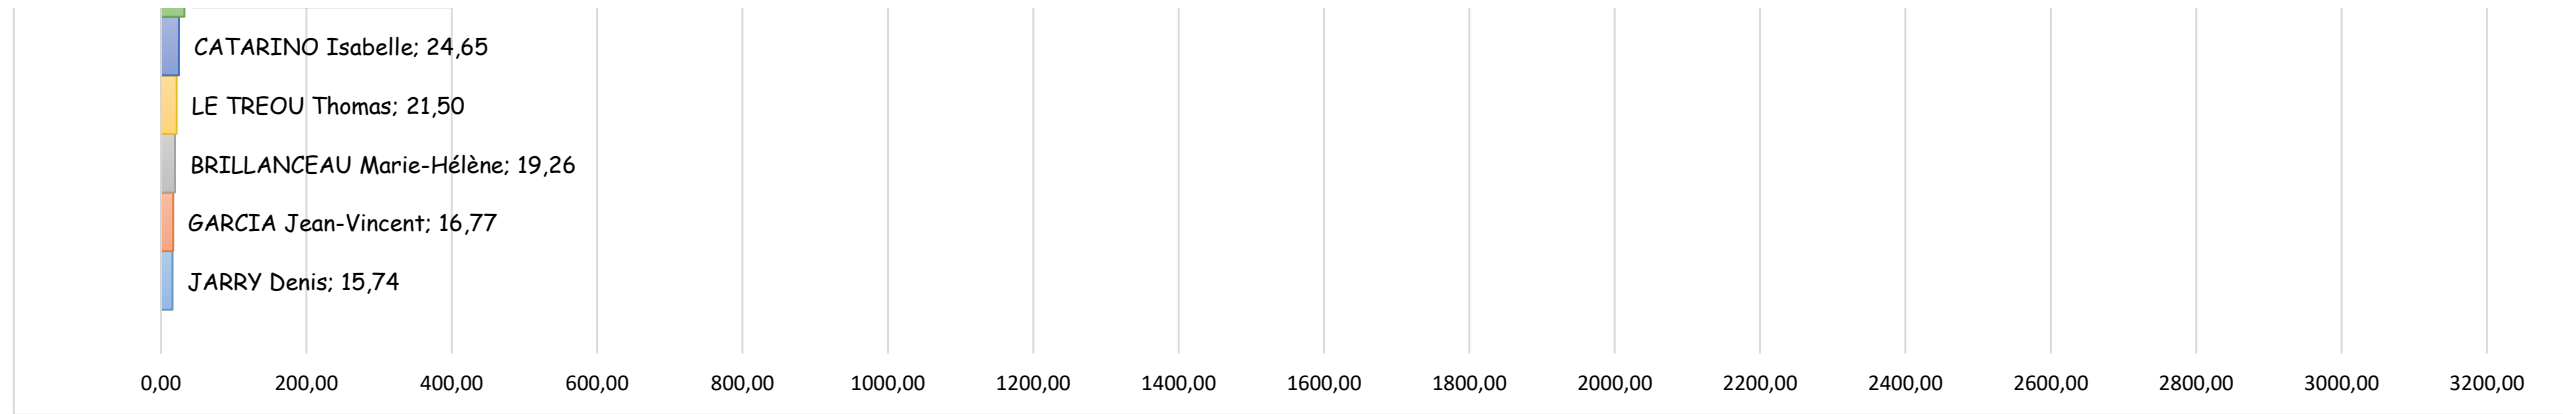

Tour de France vélo

LILLE - VALENCIENNES : 52	STRASBOURG - MULHOUSE : 116	ANNECY - GRENOBLE : 107	TOULON - MARSEILLE : 67	NÎMES - MONTPELLIER : 58	199TOULOUSE - PAU :
VALENCIENNES - METZ : 329	MULHOUSE - BESANCON : 135	GRENOBLE - NICE : 464	MARSEILLE - AVIGNON : 105	MONTPELLIER - PERPIGNAN : 154	PAU - BAYONNE : 112
METZ - STRASBOURG : 163	BESANCON - ANNECY : 303	NICE - TOULON : 150	AVIGNON - NÎMES : 46	PERPIGNAN - TOULOUSE : 207	BAYONNE - BORDEAUX : 191

BORDEAUX - ANGOULÊME : 125	NANTES - LORIENT : 213	RENNES - CAEN : 188	DUNKERQUE - PARIS : 331
ANGOULÊME - LA ROCHELLE : 168	LORIENT - BREST : 135	CAEN - LE HAVRE : 96	
LA ROCHELLE - NANTES : 137	BREST - RENNES : 242	LE HAVRE - DUNKERQUE : 318	