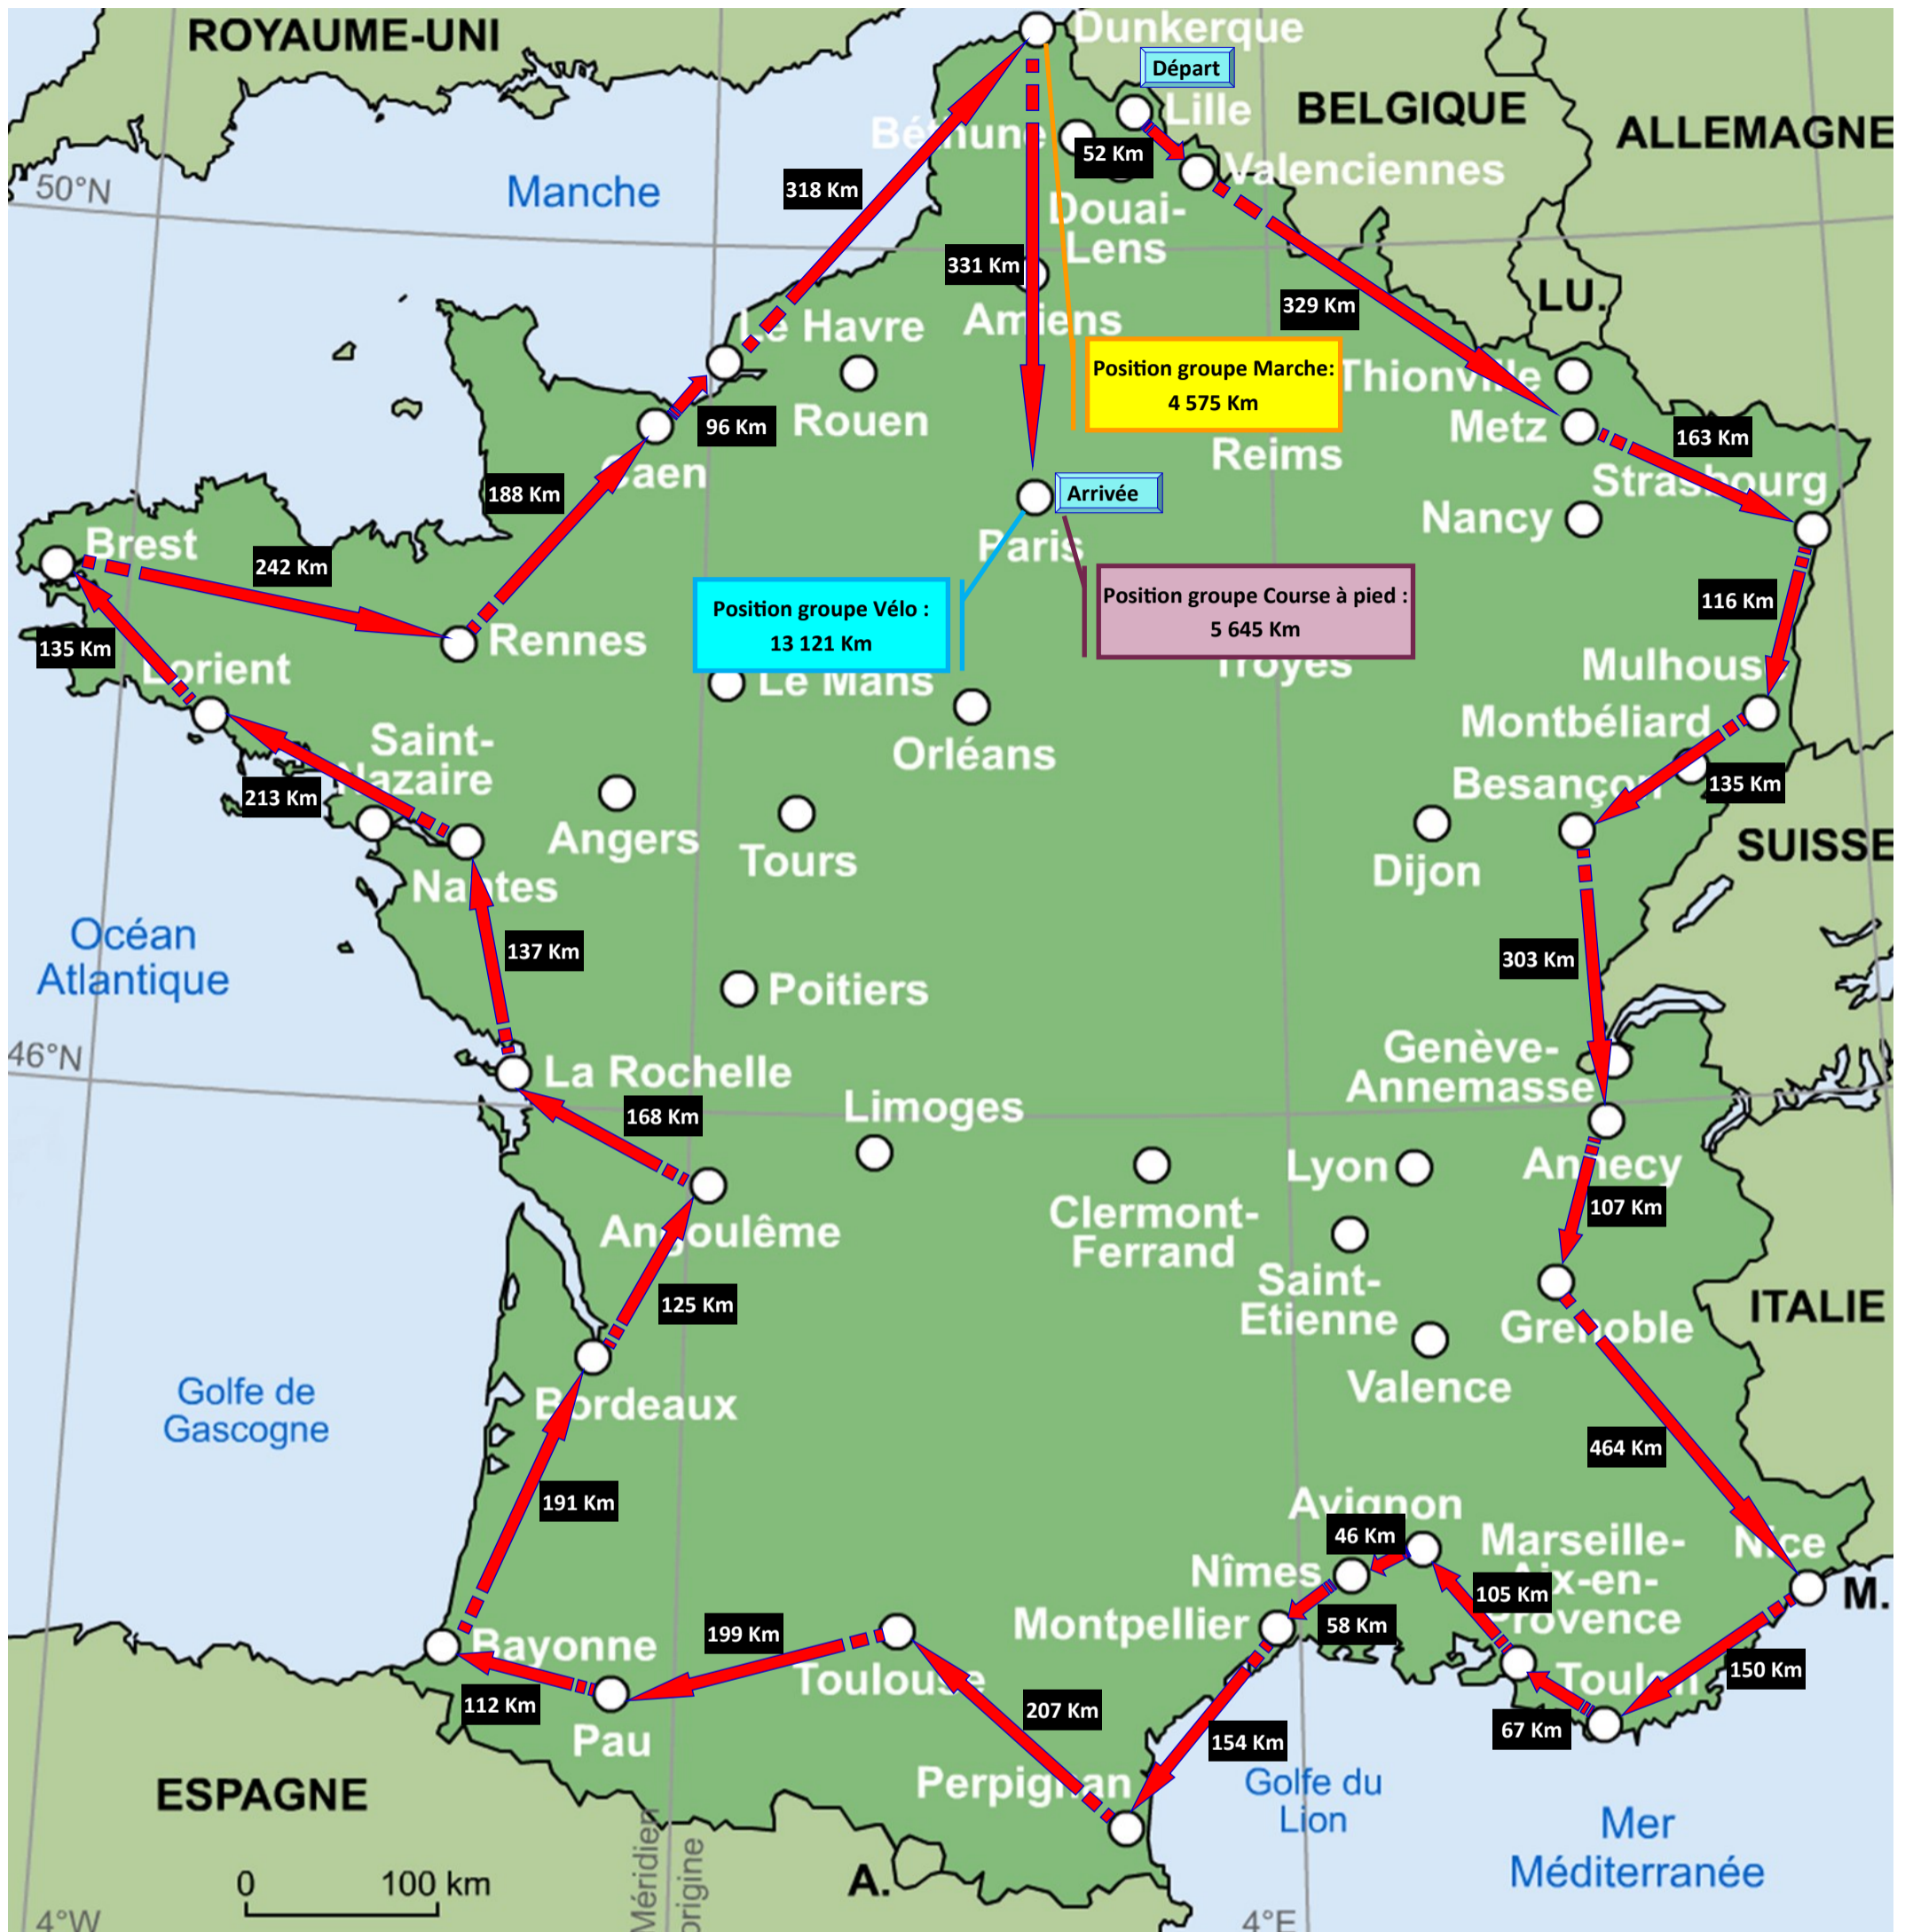

CHALLENGE DU TOUR DE FRANCE

28 ETAPES - 4911 Km

1	LILLE - VALENCIENNES	2	VALENCIENNES - METZ	3	METZ - STRASBOURG	4	STRASBOURG - MULHOUSE	5	MULHOUSE - BESANCON
6	BESANCON - ANNECY	7	ANNECY - GRENOBLE	8	GRENOBLE - NICE	9	NICE - TOULON	10	TOULON - MARSEILLE
11	MARSEILLE - AVIGNON	12	AVIGNON - NÎMES	13	NÎMES - MONTPELLIER	14	MONTPELLIER - PERPIGNAN	15	PERPIGNAN - TOULOUSE
16	TOULOUSE - PAU	17	PAU - BAYONNE	18	BAYONNE - BORDEAUX	19	BORDEAUX - ANGOULÊME	20	ANGOULÊME - LA ROCHELLE
21	LA ROCHELLE - NANTES	22	NANTES - LORIENT	23	LORIENT - BREST	24	BREST - RENNES	25	RENNES - CAEN
26	CAEN - LE HAVRE	27	LE HAVRE - DUNKERQUE	28	DUNKERQUE - PARIS				