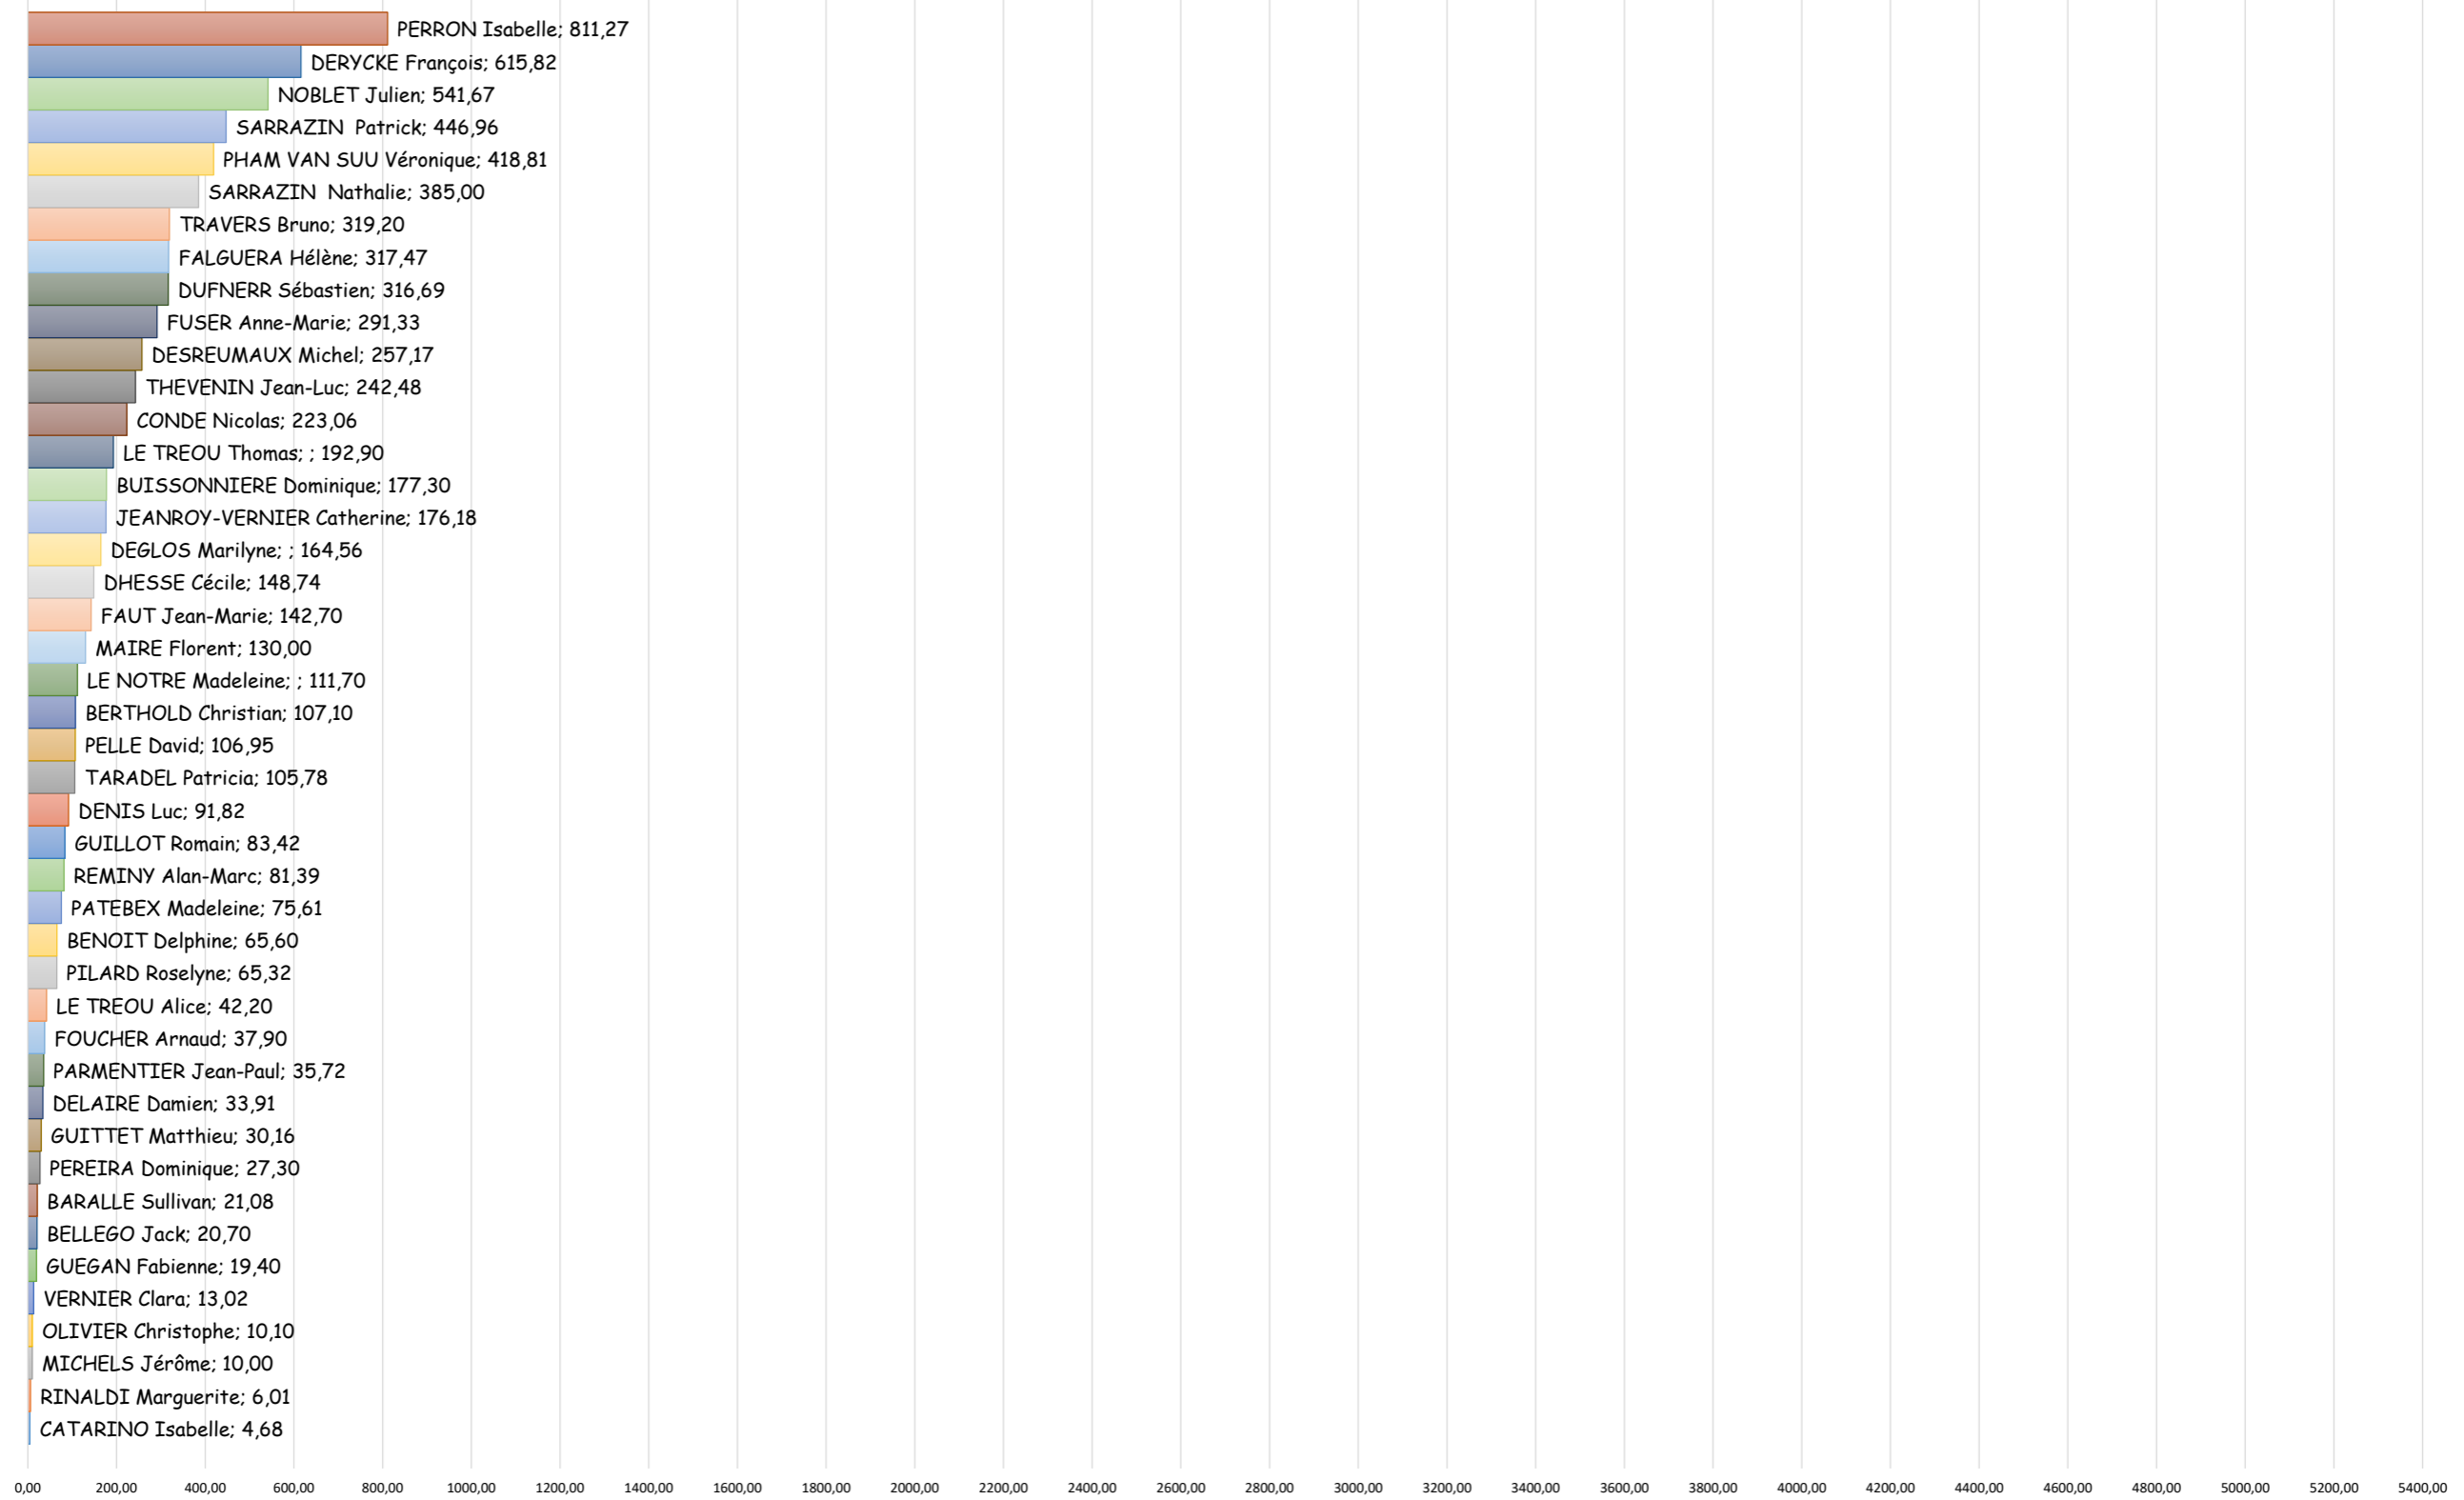

Tour de France Course à pied

LILLE - VALENCIENNES : 52	STRASBOURG - MULHOUSE : 116	ANNECY - GRENOBLE : 107	TOULON - MARSEILLE : 67	NÎMES - MONTPELLIER : 58	199TOULOUSE - PAU :	BORDEAUX - ANGOULÊME : 125	NANTES - LORIENT : 213	RENNES - CAEN : 188	DUNKERQUE - PARIS : 331
VALENCIENNES - METZ : 329	MULHOUSE - BESANCON : 135	GRENOBLE - NICE : 464	MARSEILLE - AVIGNON : 105	MONTPELLIER - PERPIGNAN : 154	PAU - BAYONNE : 112	ANGOULÊME - LA ROCHELLE : 168	LORIENT - BREST : 135	CAEN - LE HAVRE : 96	
METZ - STRASBOURG : 163	BESANCON - ANNECY : 303	NICE - TOULON : 150	AVIGNON - NÎMES : 46	PERPIGNAN - TOULOUSE : 207	BAYONNE - BORDEAUX : 191	LA ROCHELLE - NANTES : 137	BREST - RENNES : 242	LE HAVRE - DUNKERQUE : 318	