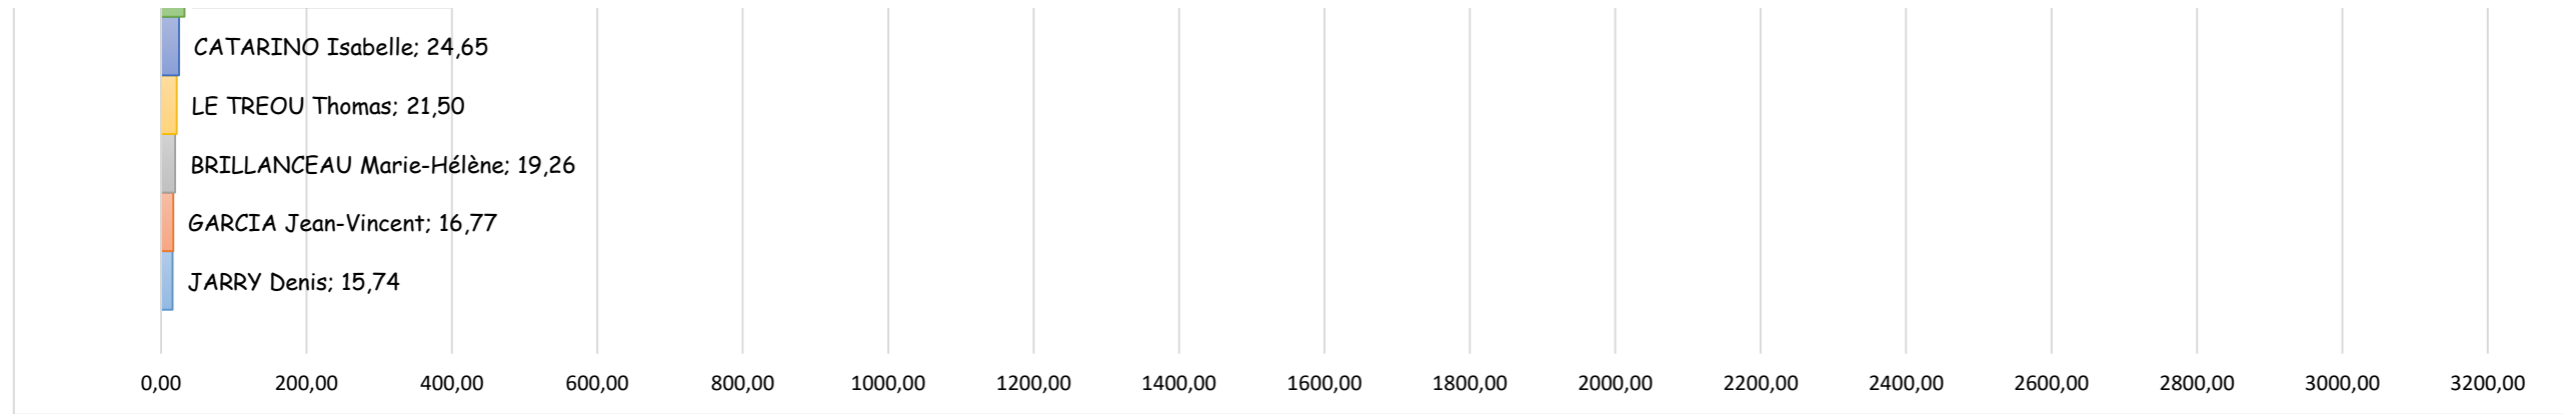

## Tour de France vélo

LILLE - VALENCIENNES : 52	STRASBOURG - MULHOUSE : 116	ANNECY - GRENOBLE : 107	TOULON - MARSEILLE : 67	NÎMES - MONTPELLIER : 58	199TOULOUSE - PAU :
VALENCIENNES - METZ : 329	MULHOUSE - BESANCON : 135	GRENOBLE - NICE : 464	MARSEILLE - AVIGNON : 105	MONTPELLIER - PERPIGNAN : 154	PAU - BAYONNE : 112
METZ - STRASBOURG : 163	BESANCON - ANNECY : 303	NICE - TOULON : 150	AVIGNON - NÎMES : 46	PERPIGNAN - TOULOUSE : 207	BAYONNE - BORDEAUX : 191

BORDEAUX - ANGOULÊME : 125	NANTES - LORIENT : 213	RENNES - CAEN : 188	DUNKERQUE - PARIS : 331
ANGOULÊME - LA ROCHELLE : 168	LORIENT - BREST : 135	CAEN - LE HAVRE : 96	
LA ROCHELLE - NANTES : 137	BREST - RENNES : 242	LE HAVRE - DUNKERQUE : 318	