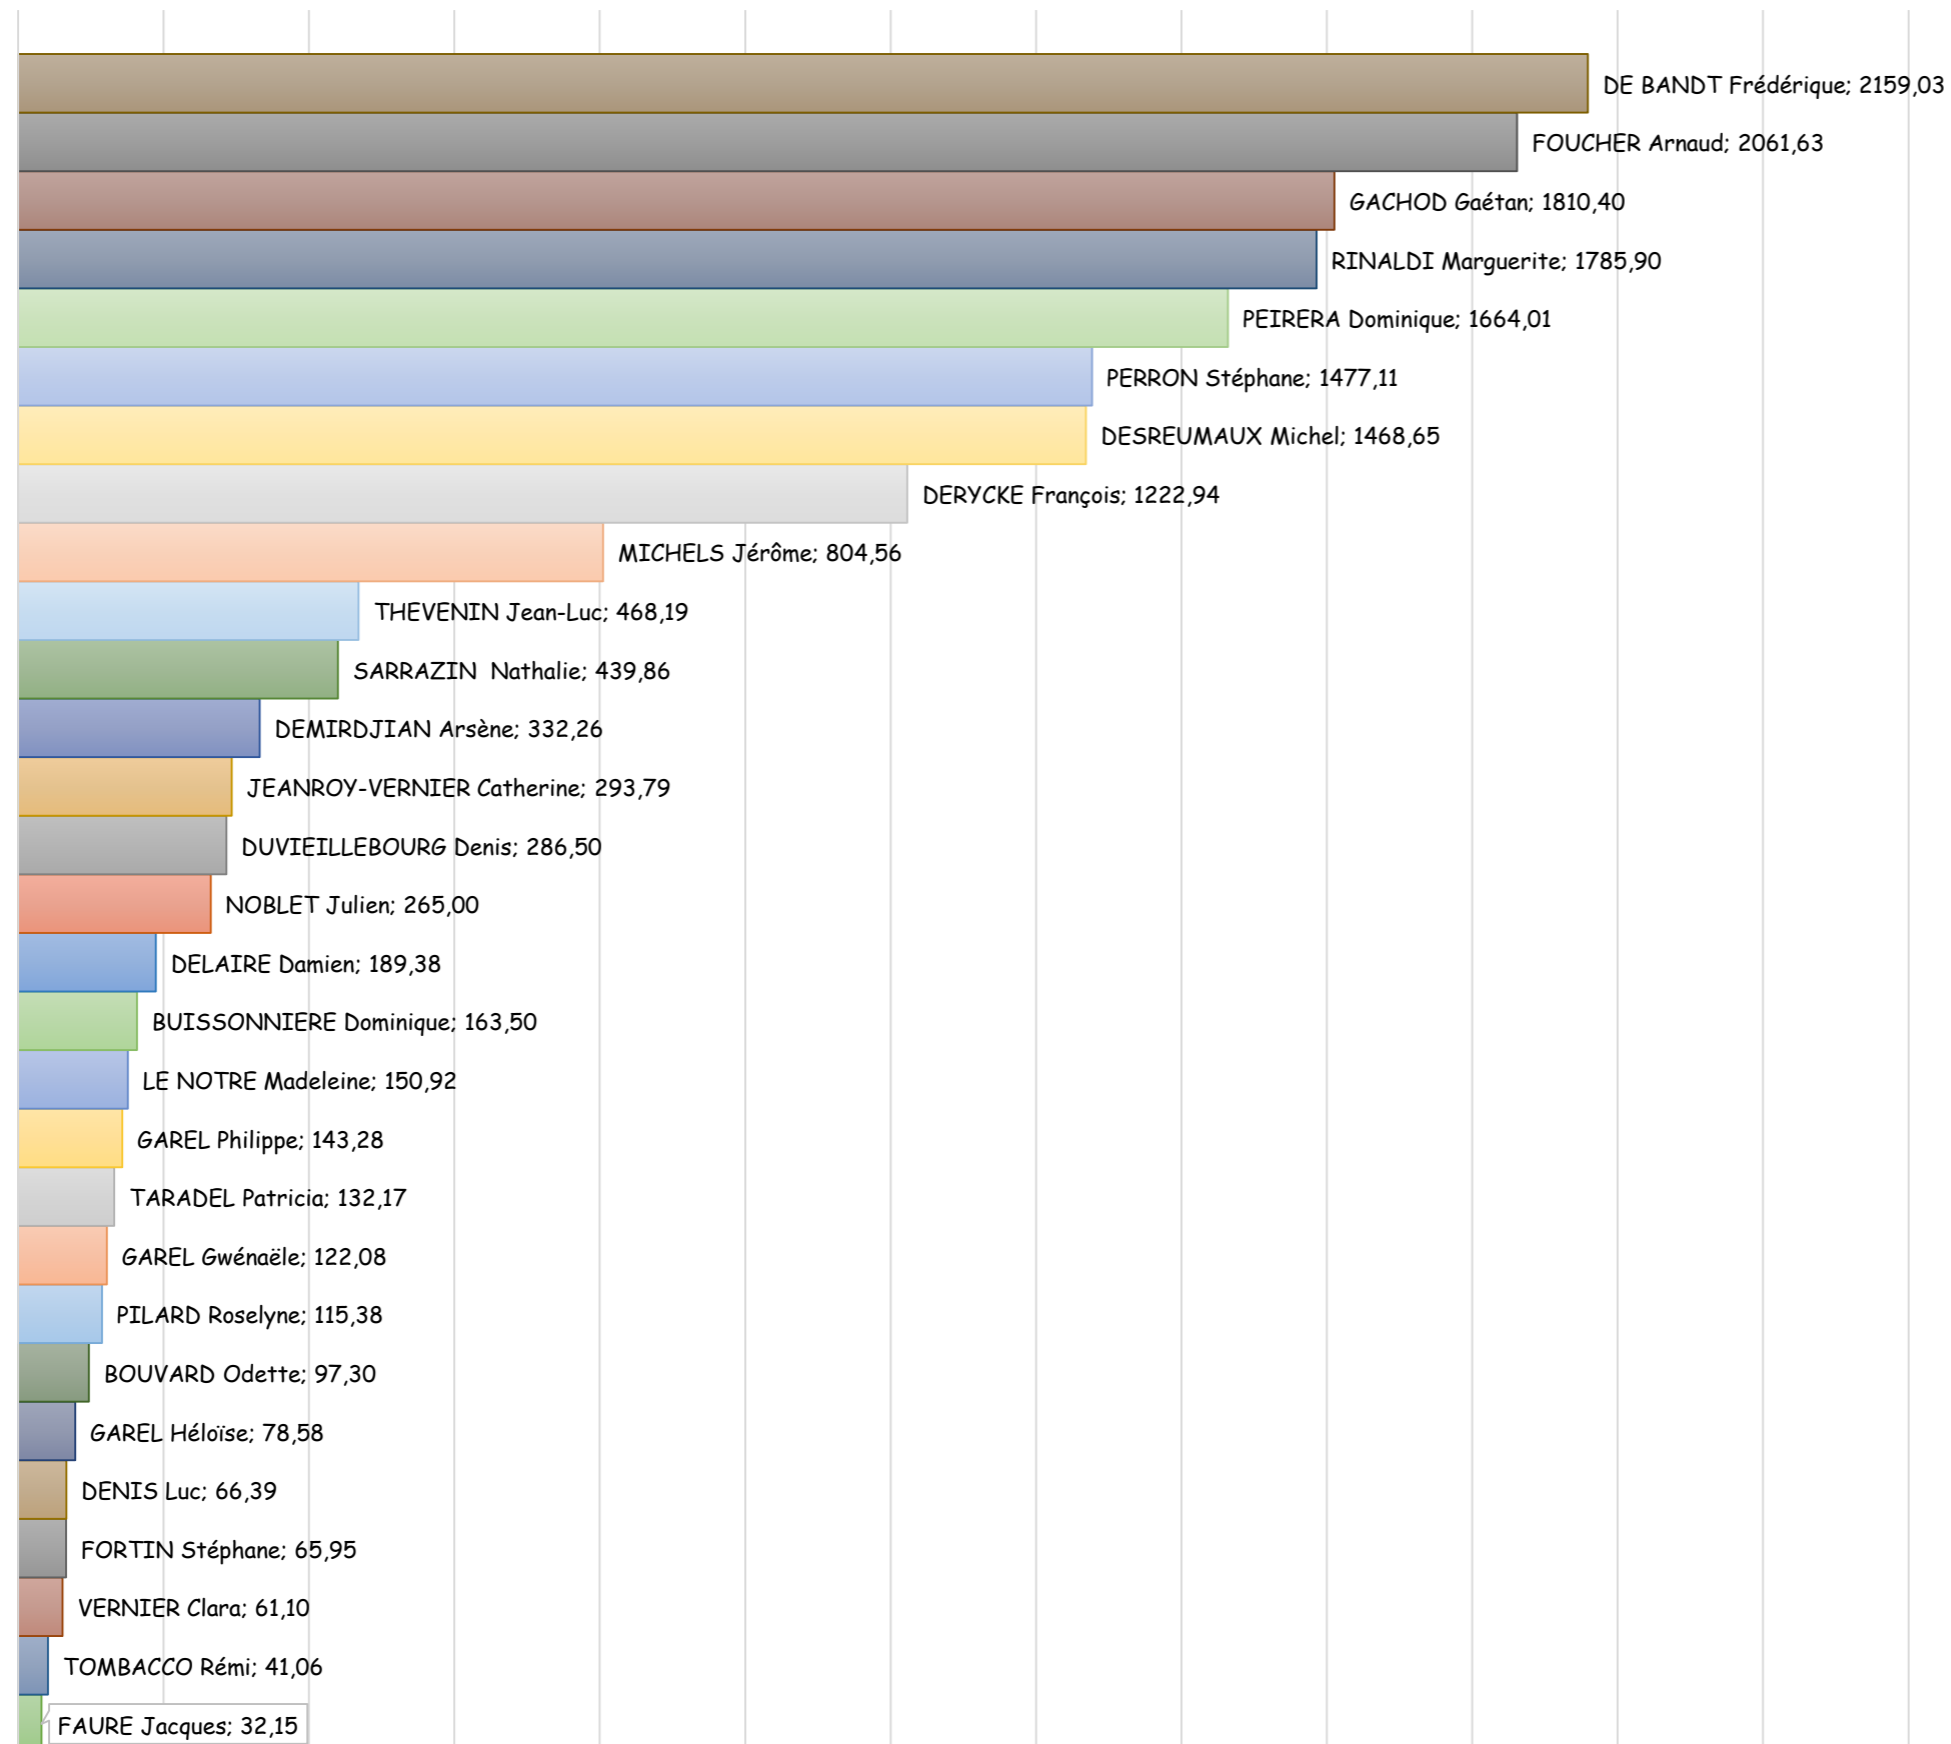

## Tour de France vélo

LILLE - VALENCIENNES : 52	STRASBOURG - MULHOUSE : 116	ANNECY - GRENOBLE : 107	TOULON - MARSEILLE : 67	NÎMES - MONTPELLIER : 58	199TOULOUSE - PAU :
VALENCIENNES - METZ : 329	MULHOUSE - BESANCON : 135	GRENOBLE - NICE : 464	MARSEILLE - AVIGNON : 105	MONTPELLIER - PERPIGNAN : 154	PAU - BAYONNE : 112
METZ - STRASBOURG : 163	BESANCON - ANNECY : 303	NICE - TOULON : 150	AVIGNON - NÎMES : 46	PERPIGNAN - TOULOUSE : 207	BAYONNE - BORDEAUX : 191

BORDEAUX - ANGOULÊME : 125	NANTES - LORIENT : 213	RENNES - CAEN : 188	DUNKERQUE - PARIS : 331
ANGOULÊME - LA ROCHELLE : 168	LORIENT - BREST : 135	CAEN - LE HAVRE : 96	
LA ROCHELLE - NANTES : 137	BREST - RENNES : 242	LE HAVRE - DUNKERQUE : 318	