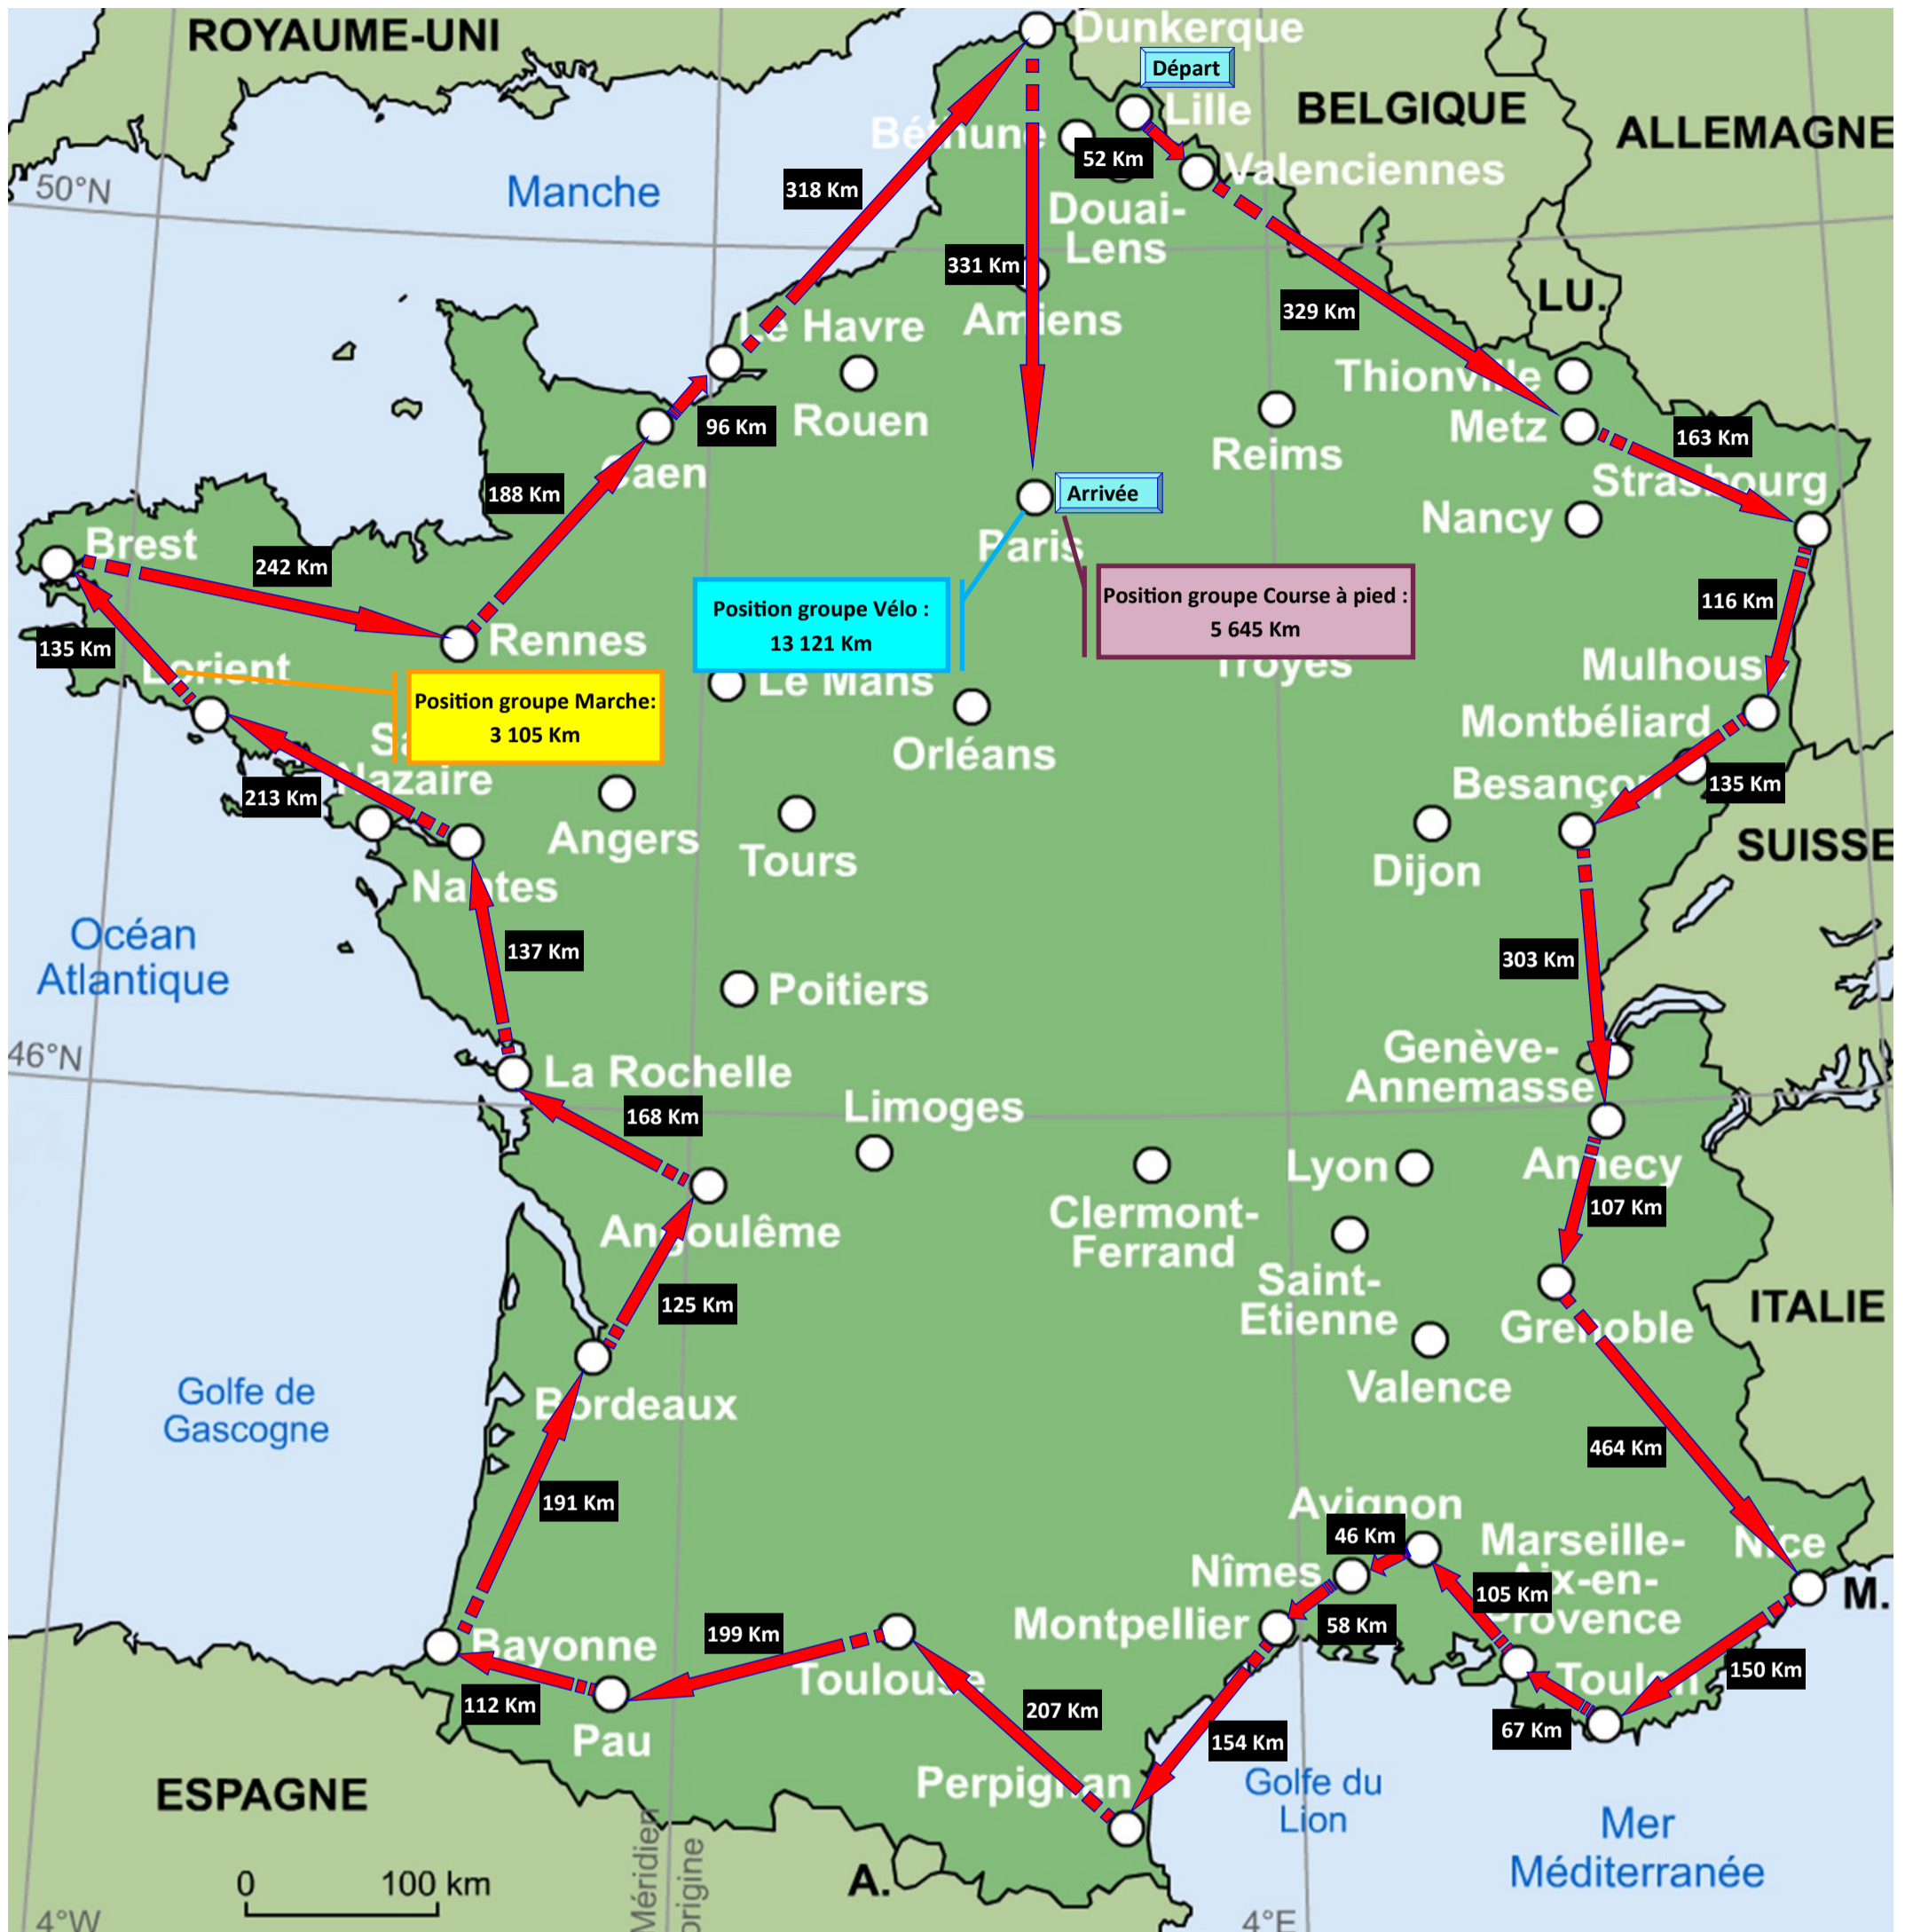

**CHALLENGE DU TOUR DE FRANCE**

**28 ETAPES - 4911 Km**

1	LILLE - VALENCIENNES	2	VALENCIENNES - METZ	3	METZ - STRASBOURG	4	STRASBOURG - MULHOUSE	5	MULHOUSE - BESANCON
6	BESANCON - ANNECY	7	ANNECY - GRENOBLE	8	GRENOBLE - NICE	9	NICE - TOULON	10	TOULON - MARSEILLE
11	MARSEILLE - AVIGNON	12	AVIGNON - NÎMES	13	NÎMES - MONTPELLIER	14	MONTPELLIER - PERPIGNAN	15	PERPIGNAN - TOULOUSE
16	TOULOUSE - PAU	17	PAU - BAYONNE	18	BAYONNE - BORDEAUX	19	BORDEAUX - ANGOULÊME	20	ANGOULÊME - LA ROCHELLE
21	LA ROCHELLE - NANTES	22	NANTES - LORIENT	23	LORIENT - BREST	24	BREST - RENNES	25	RENNES - CAEN
26	CAEN - LE HAVRE	27	LE HAVRE - DUNKERQUE	28	DUNKERQUE - PARIS				