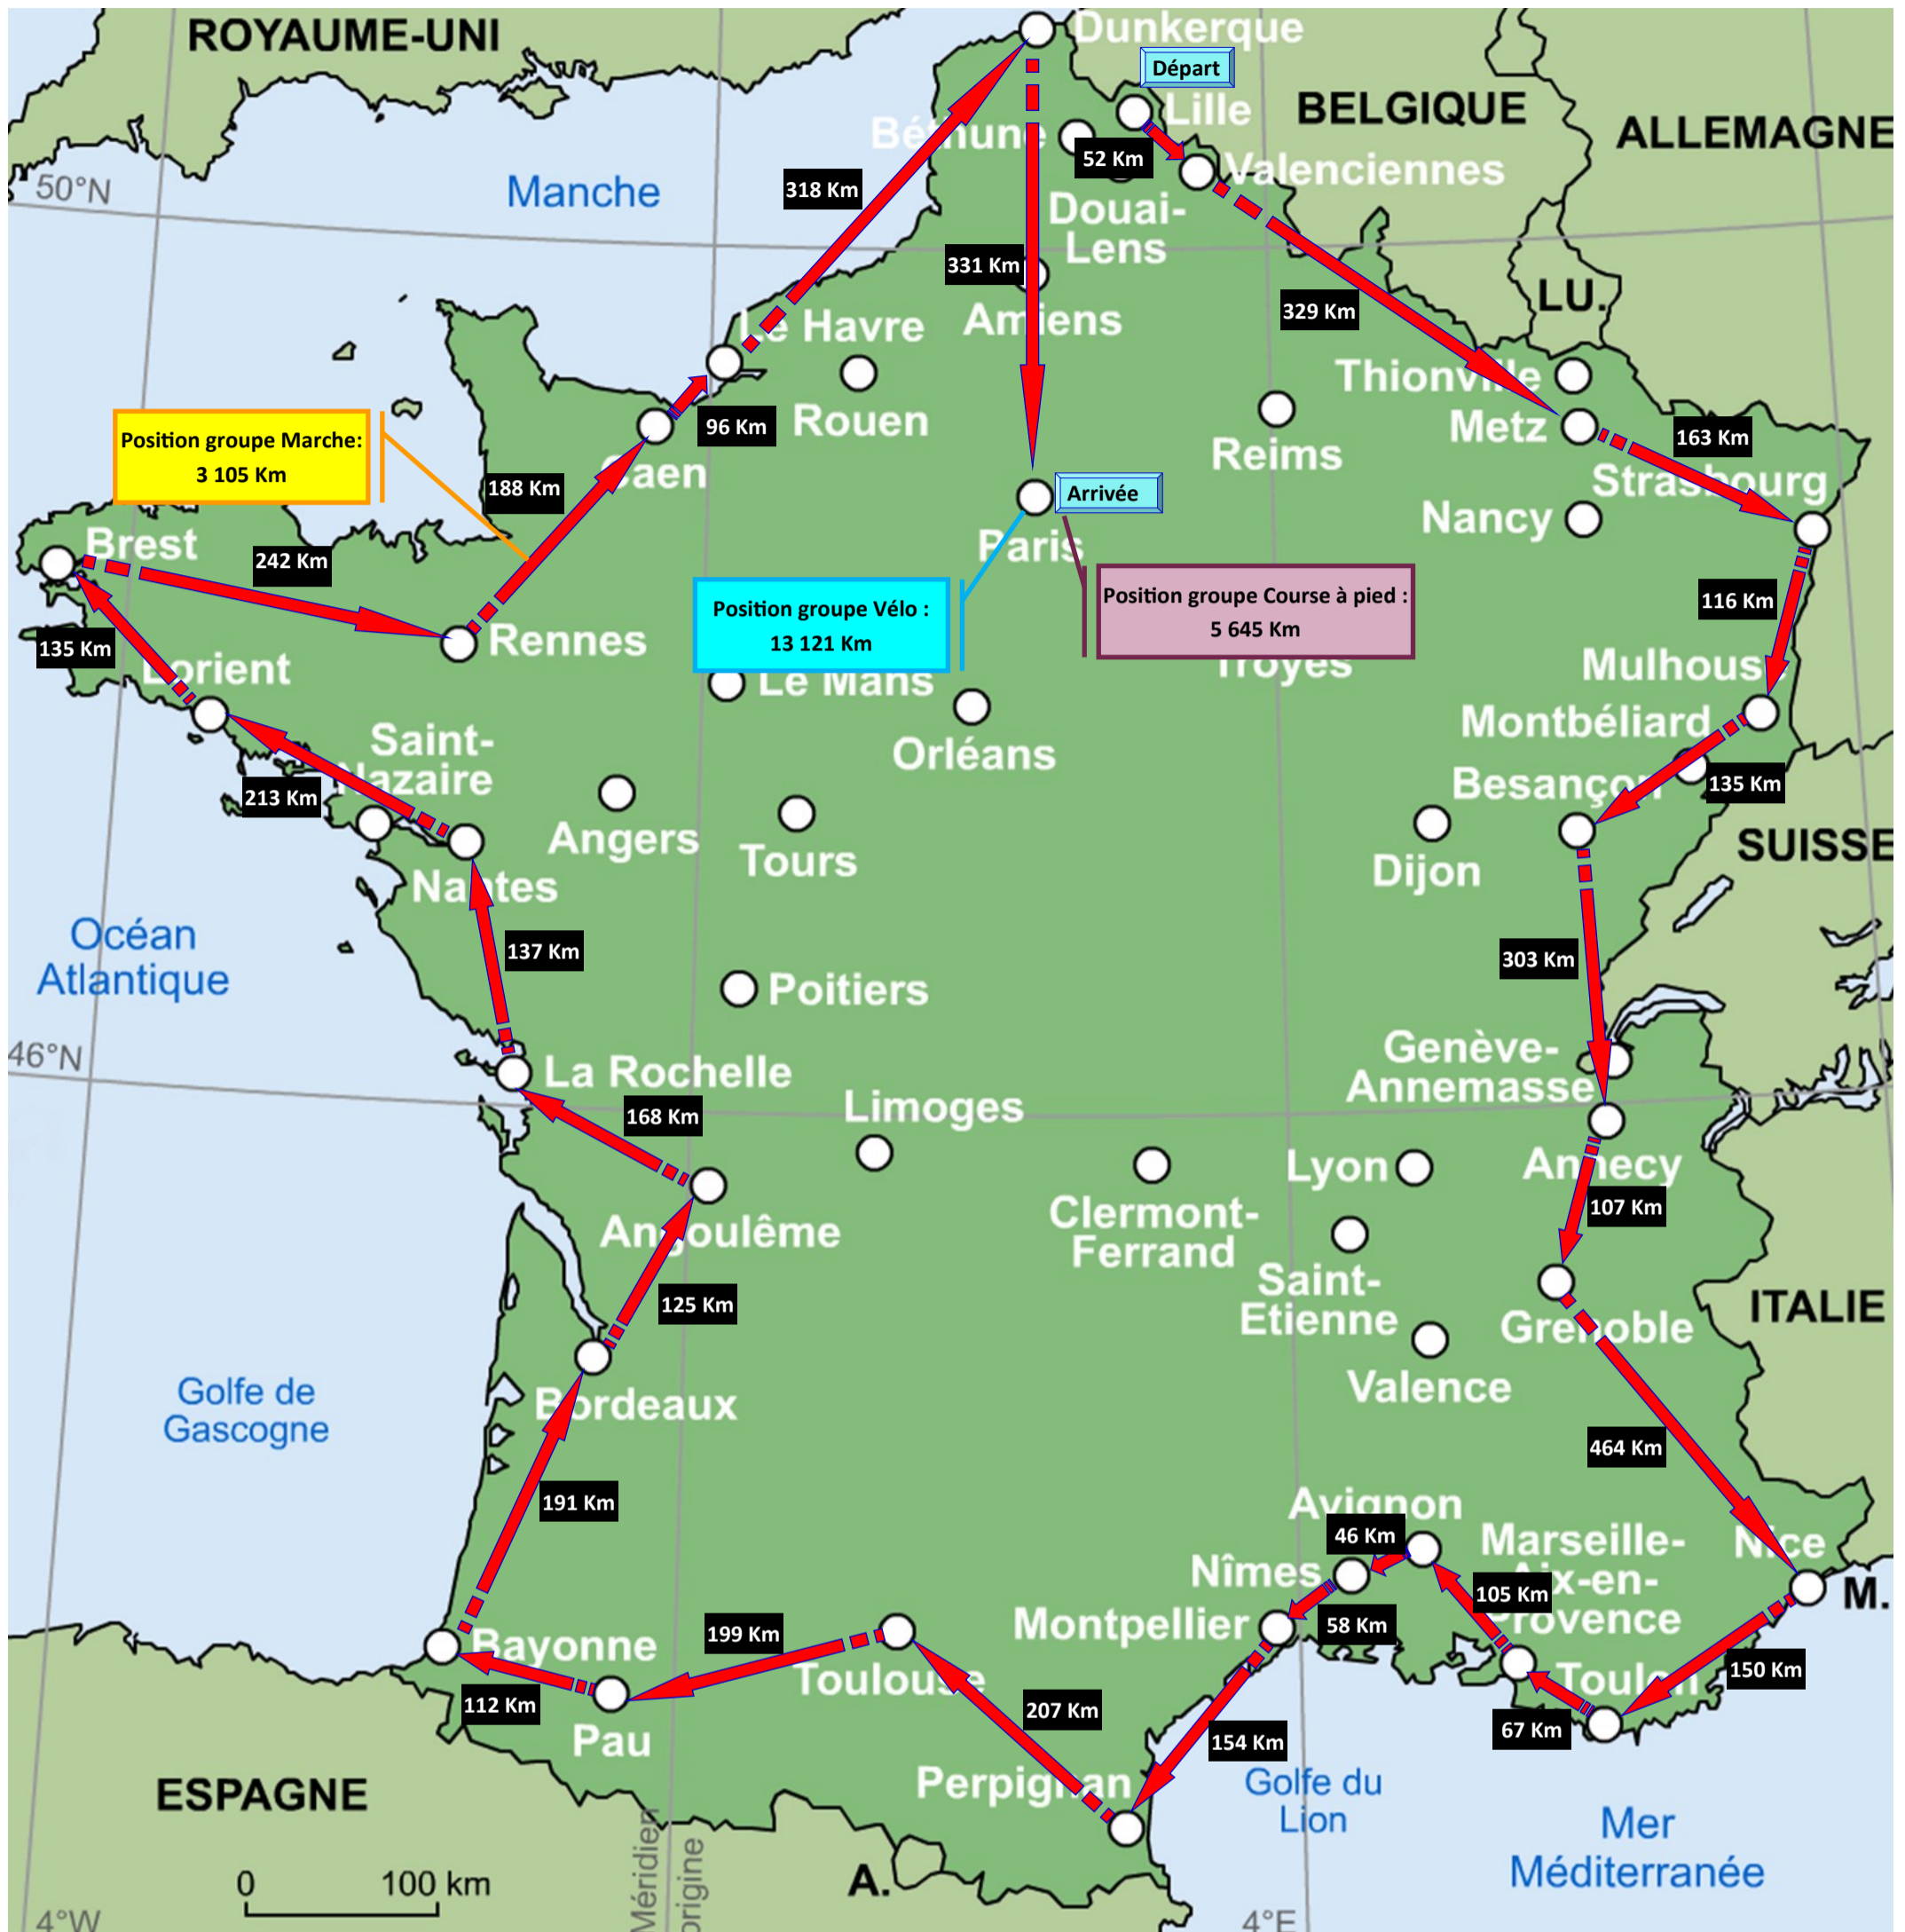

**CHALLENGE DU TOUR DE FRANCE**

**28 ETAPES - 4911 Km**

1	LILLE - VALENCIENNES	2	VALENCIENNES - METZ	3	METZ - STRASBOURG	4	STRASBOURG - MULHOUSE	5	MULHOUSE - BESANCON
6	BESANCON - ANNECY	7	ANNECY - GRENOBLE	8	GRENOBLE - NICE	9	NICE - TOULON	10	TOULON - MARSEILLE
11	MARSEILLE - AVIGNON	12	AVIGNON - NÎMES	13	NÎMES - MONTPELLIER	14	MONTPELLIER - PERPIGNAN	15	PERPIGNAN - TOULOUSE
16	TOULOUSE - PAU	17	PAU - BAYONNE	18	BAYONNE - BORDEAUX	19	BORDEAUX - ANGOULÊME	20	ANGOULÊME - LA ROCHELLE
21	LA ROCHELLE - NANTES	22	NANTES - LORIENT	23	LORIENT - BREST	24	BREST - RENNES	25	RENNES - CAEN
26	CAEN - LE HAVRE	27	LE HAVRE - DUNKERQUE	28	DUNKERQUE - PARIS				