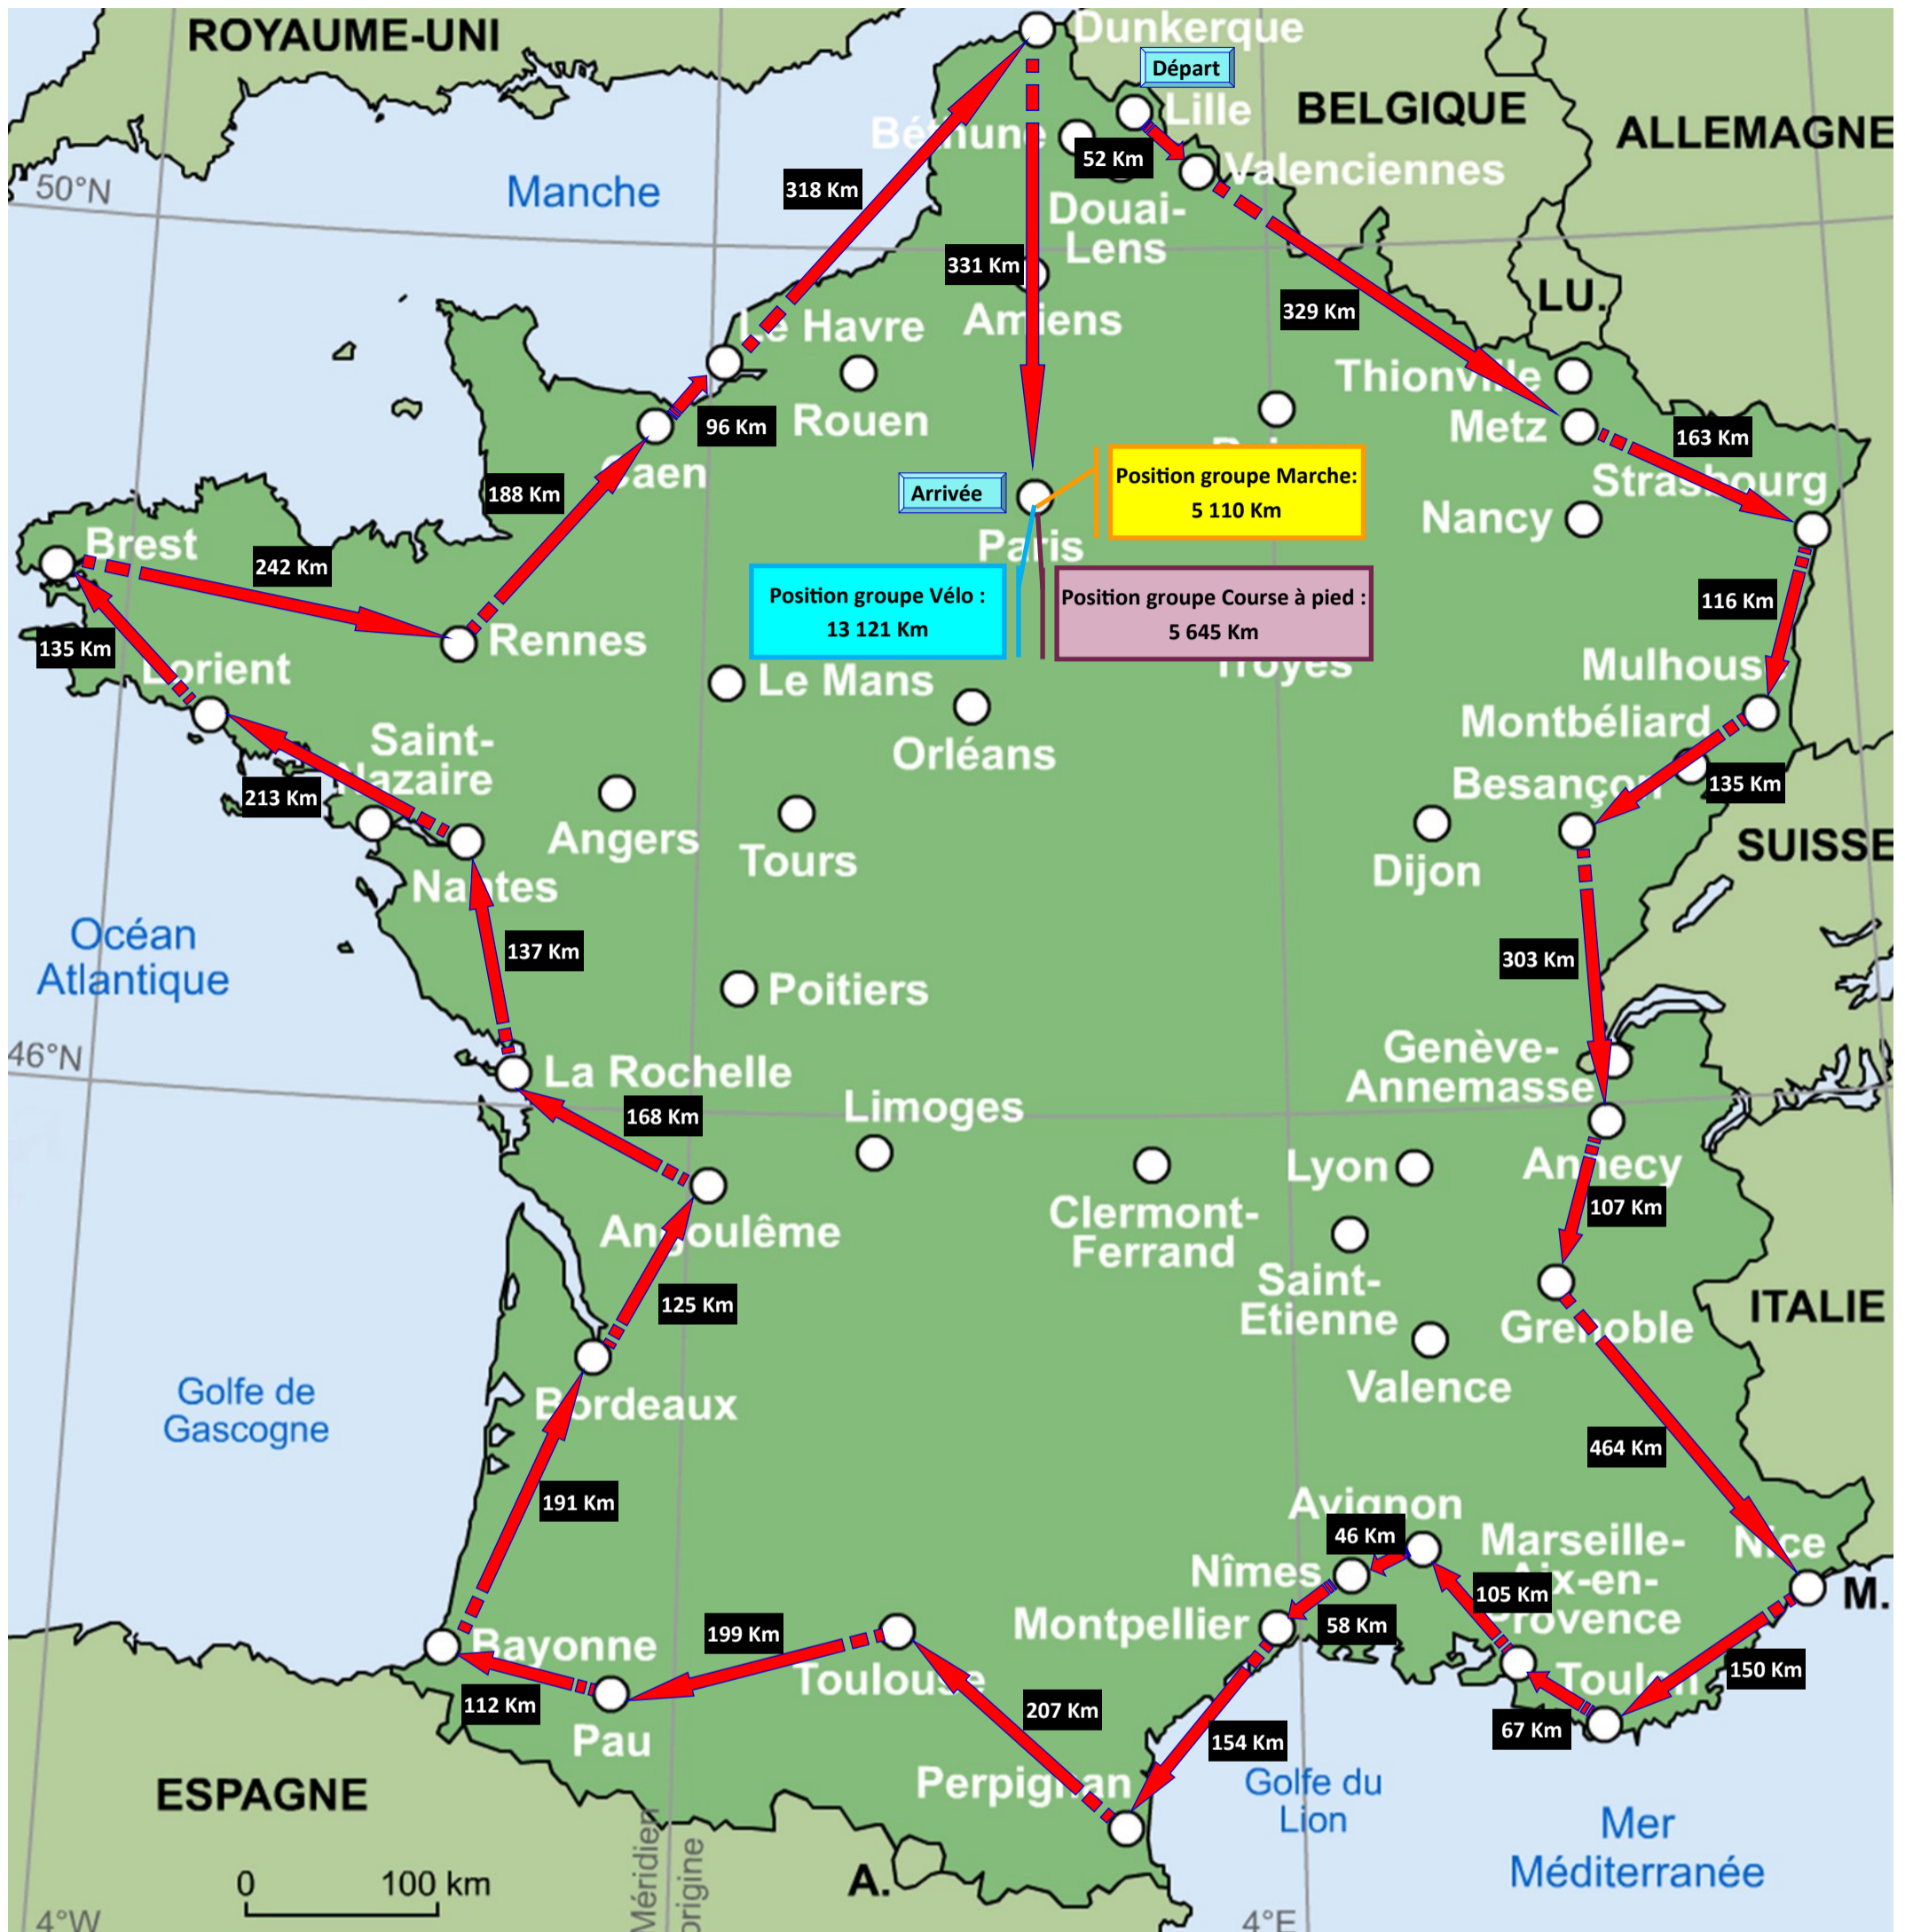

CHALLENGE DU TOUR DE FRANCE

28 ETAPES - 4911 Km

1	LILLE - VALENCIENNES	2	VALENCIENNES - METZ	3	METZ - STRASBOURG	4	STRASBOURG - MULHOUSE	5	MULHOUSE - BESANCON
6	BESANCON - ANNECY	7	ANNECY - GRENOBLE	8	GRENOBLE - NICE	9	NICE - TOULON	10	TOULON - MARSEILLE
11	MARSEILLE - AVIGNON	12	AVIGNON - NÎMES	13	NÎMES - MONTPELLIER	14	MONTPELLIER - PERPIGNAN	15	PERPIGNAN - TOULOUSE
16	TOULOUSE - PAU	17	PAU - BAYONNE	18	BAYONNE - BORDEAUX	19	BORDEAUX - ANGOULÊME	20	ANGOULÊME - LA ROCHELLE
21	LA ROCHELLE - NANTES	22	NANTES - LORIENT	23	LORIENT - BREST	24	BREST - RENNES	25	RENNES - CAEN
26	CAEN - LE HAVRE	27	LE HAVRE - DUNKERQUE	28	DUNKERQUE - PARIS				