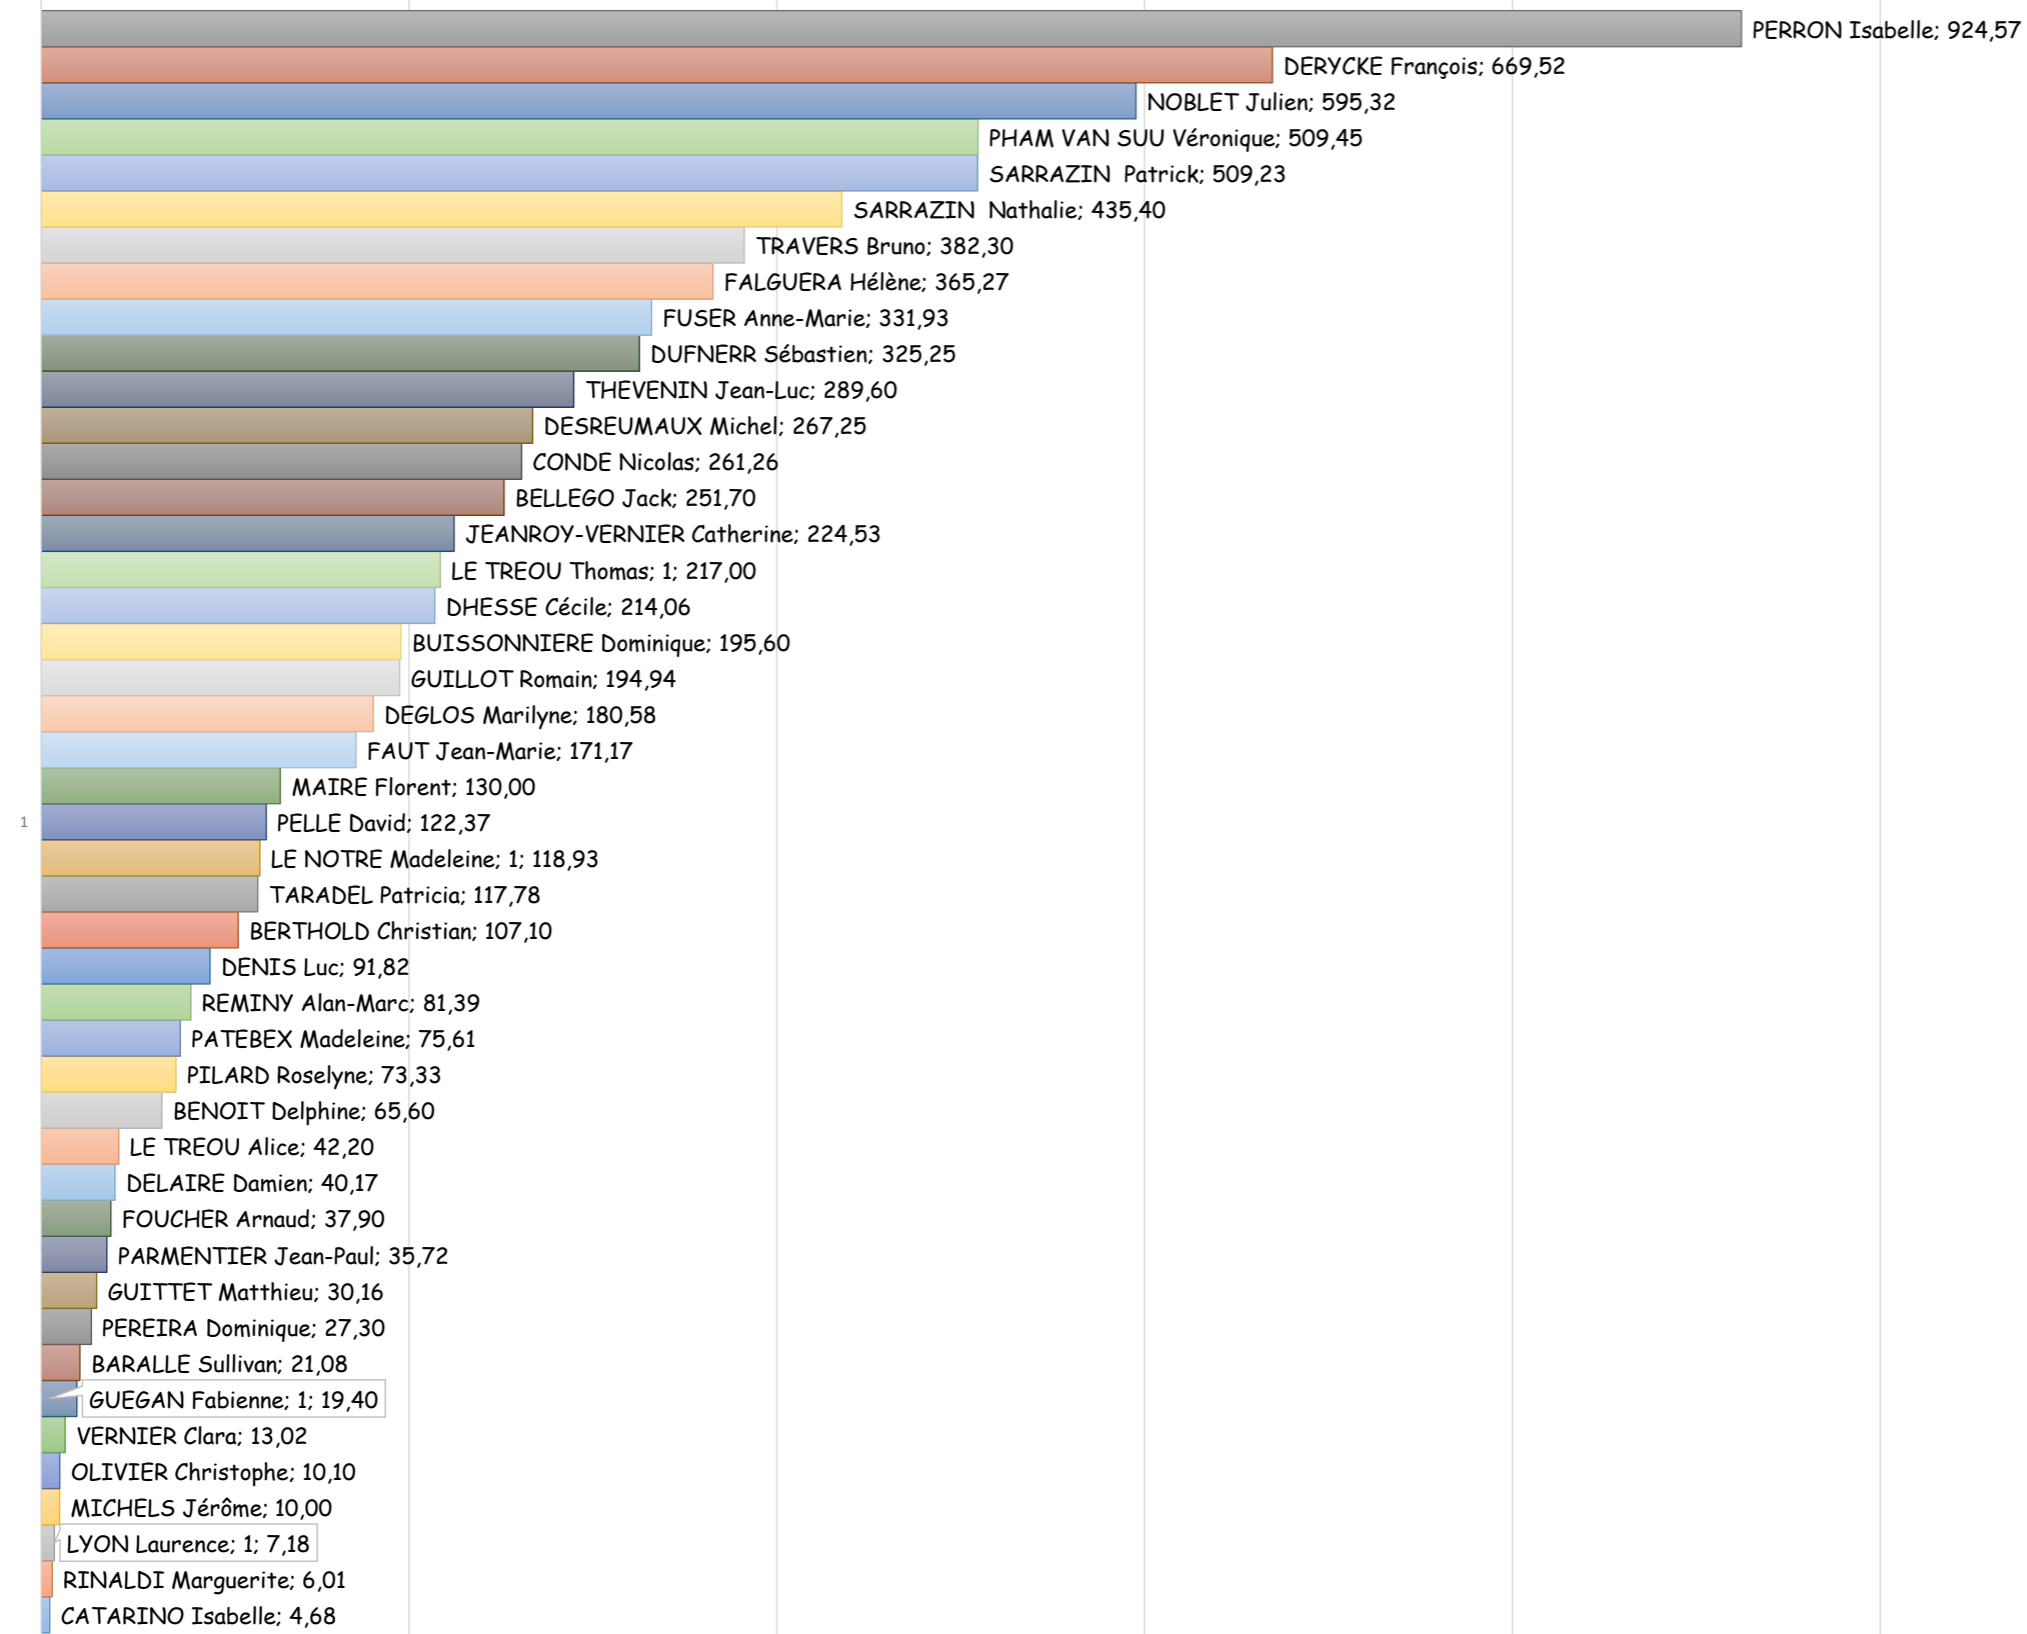

Tour de France Course à pied

0,00

200,00

400,00

600,00

800,00

1000,00

1200,00

1400,00