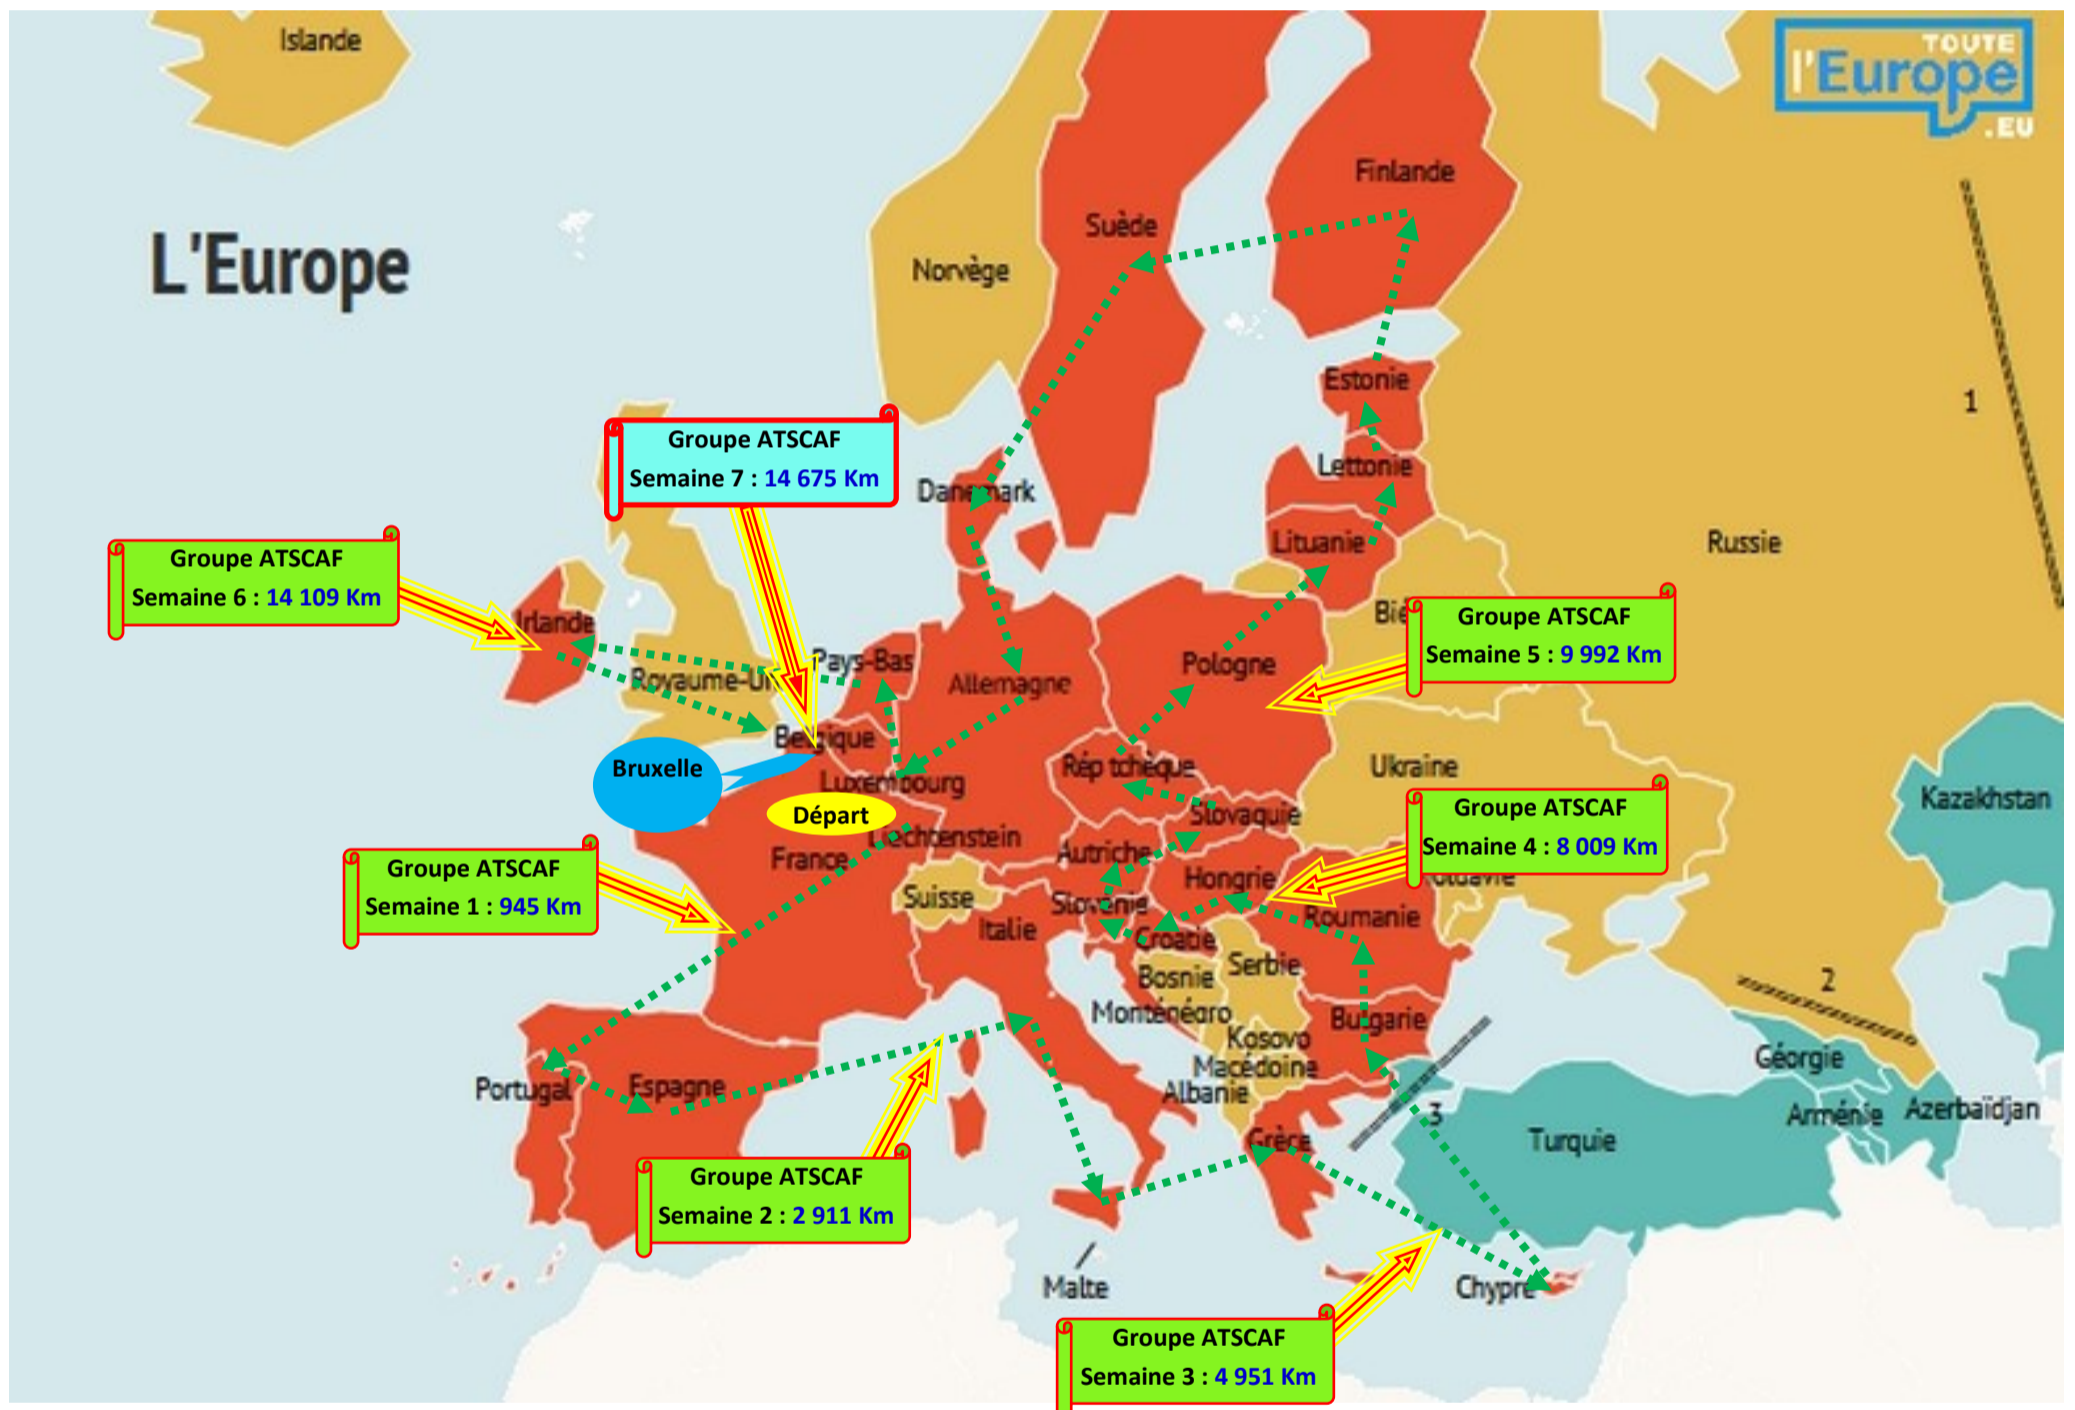

# L'EUROPE

Report Métropole : 4 911 Km

Report des Îles : 1 580 Km

=> 6 491Km

26 étapes - 27 capitales : 14 675 Km			
Strasbourg - Lisbonne : 1 738 km	Sofia - Bucarest : 293 km	Prague - Varsovie : 518 km	Copenhague - Berlin : 356 km
Lisbonne - Madrid : 503 Km	Bucarest - Budapest : 642 km	Varsovie - Vilnius : 393 km	Berlin - Luxembourg : 600 km
Madrid - Turin : 1 063 km	Budapest - Zagreb : 300 km	Vilnius - Riga : 261 km	Luxembourg - Amsterdam : 320 km
Turin - La Valette : 1 170 km	Zagreb - Ljubljana : 116 km	Riga - Tallinn : 275 km	Amsterdam - Dublin : 757 km
La Valette - Athènes : 850 km	Ljubljana - Vienne : 278 km	Tallinn - Helsinki : 84 km	Dublin - Bruxelles : 776 km
Athènes - Nicosie : 914 km	Vienne - Bratislava : 55 km	Helsinki - Stockholm : 398 km	
Nicosie - Sofia : 1 204 km	Bratislava - Prague : 289 km	Stockholm - Copenhague : 522 km	

14 675 Km Boucle terminée le 12 mai 2021